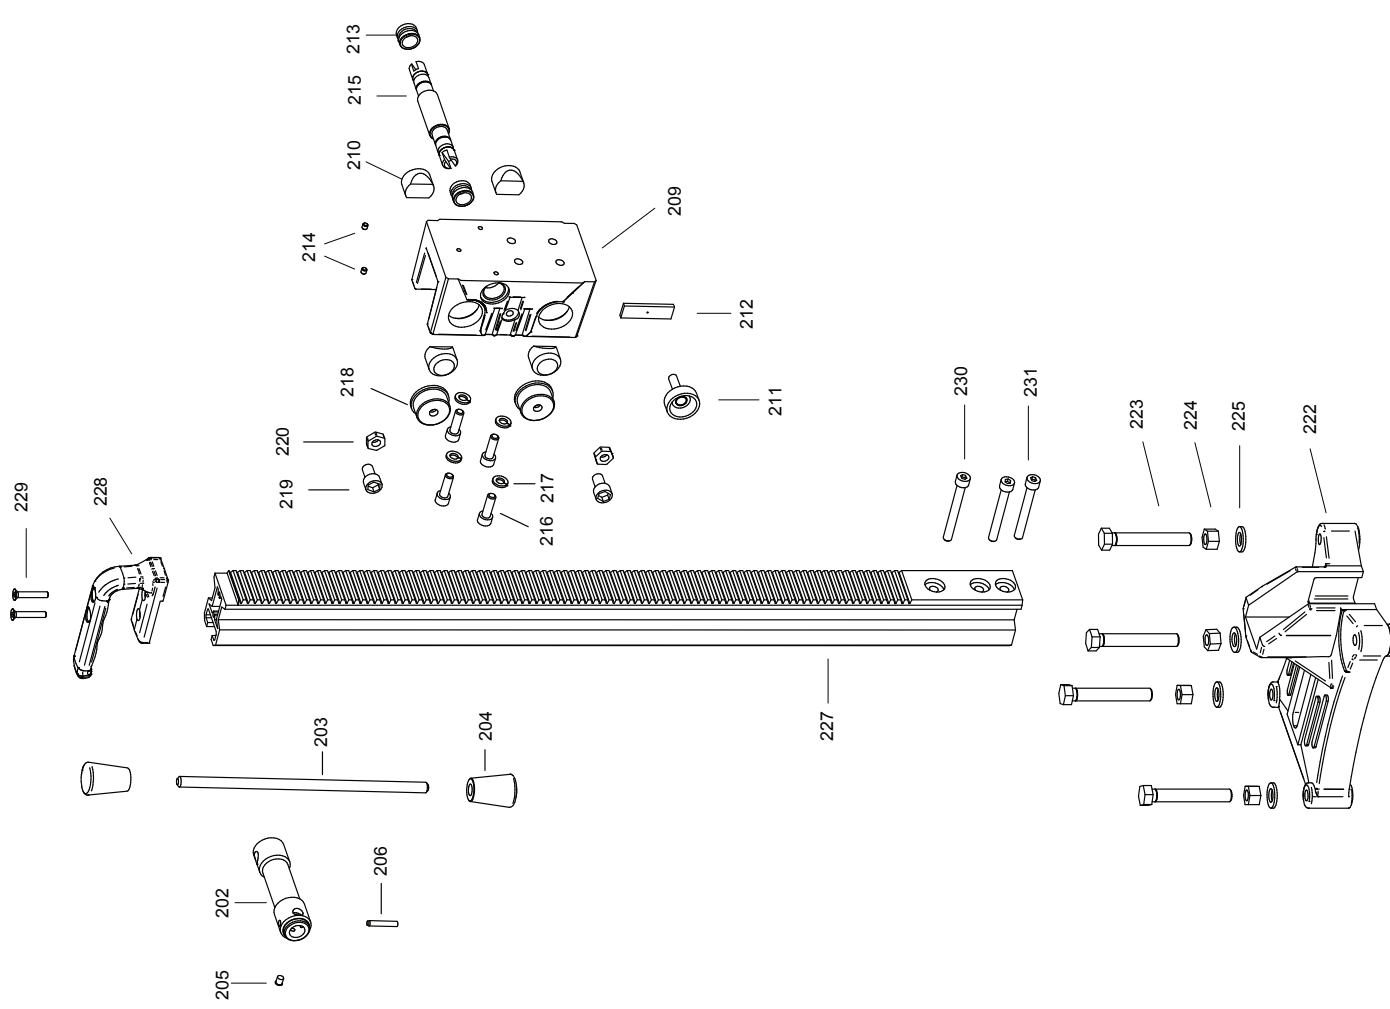

# Ersatzteilliste

**DB 160**

# DB 160 - 110 V

01/15

1	Läufer, kpl.	73632100	1	300,00	16	Schalter; ETA 18A	80600137	1	50,00
6	Polring	73632150	1	137,50	19	Anschlußleitung	Länderspez	1	
14	Kohlebürste 6,3x16x20 L41F13	80700040	2	10,00					