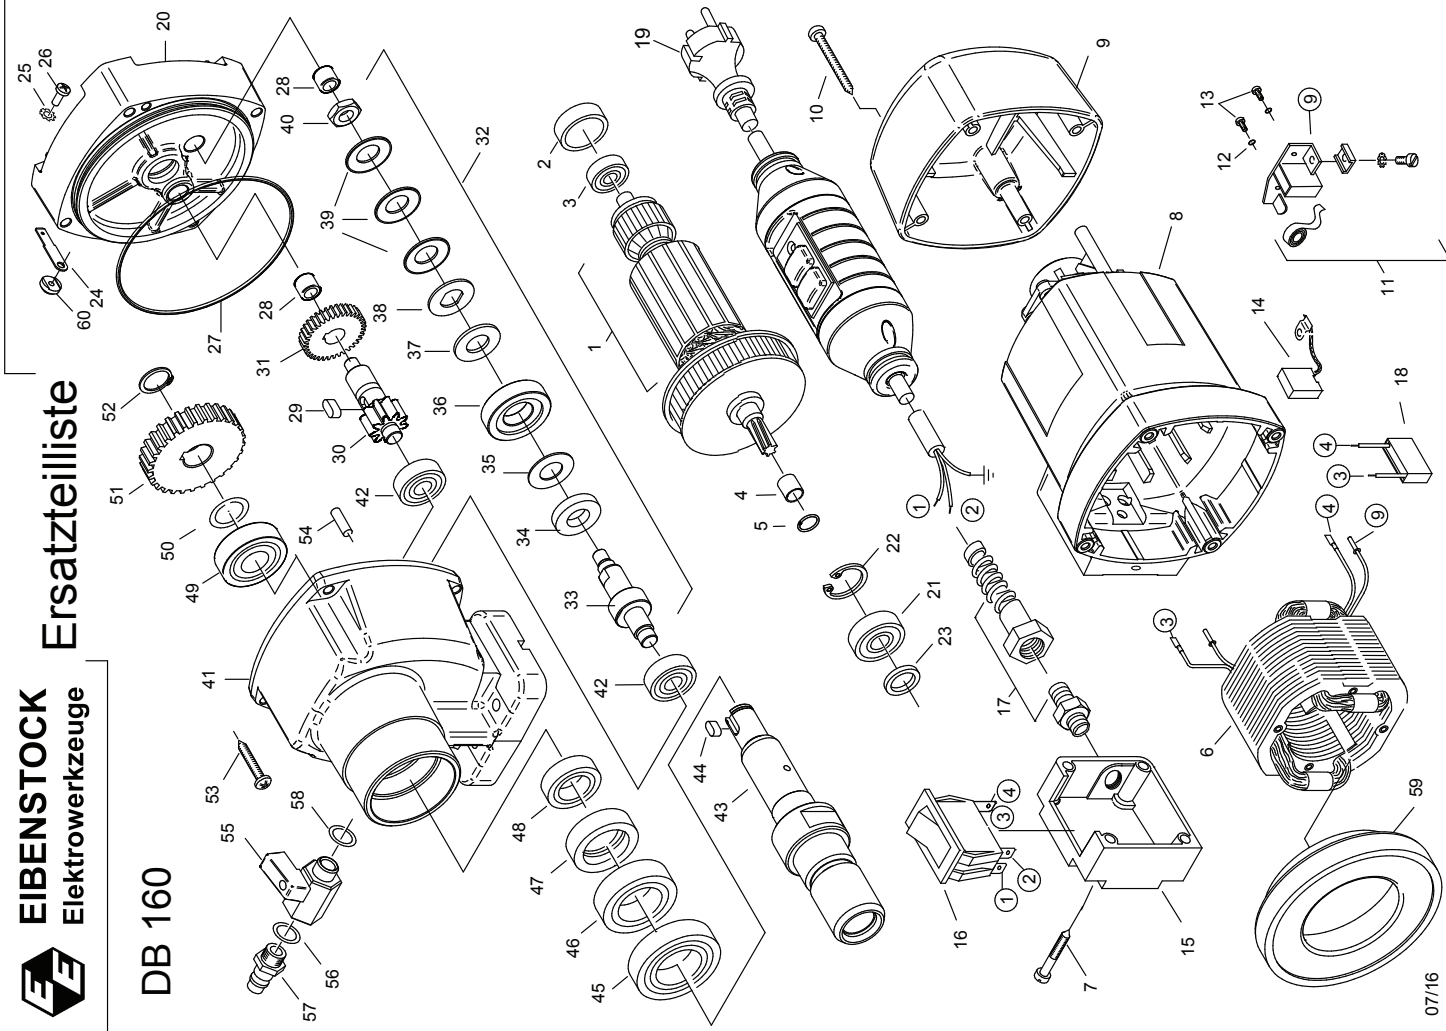

# Ersatzteilliste

**DB 160**

# DB 160 - 110 V

01/15

1	Läufer, kpl.	73632100	1	300,00	16	Schalter; ETA 18A	80600137	1	50,00
6	Polring	73632150	1	137,50	19	Anschlußleitung	Länderspez	1	
14	Kohlebürste 6,3x16x20 L41F13	80700040	2	10,00					