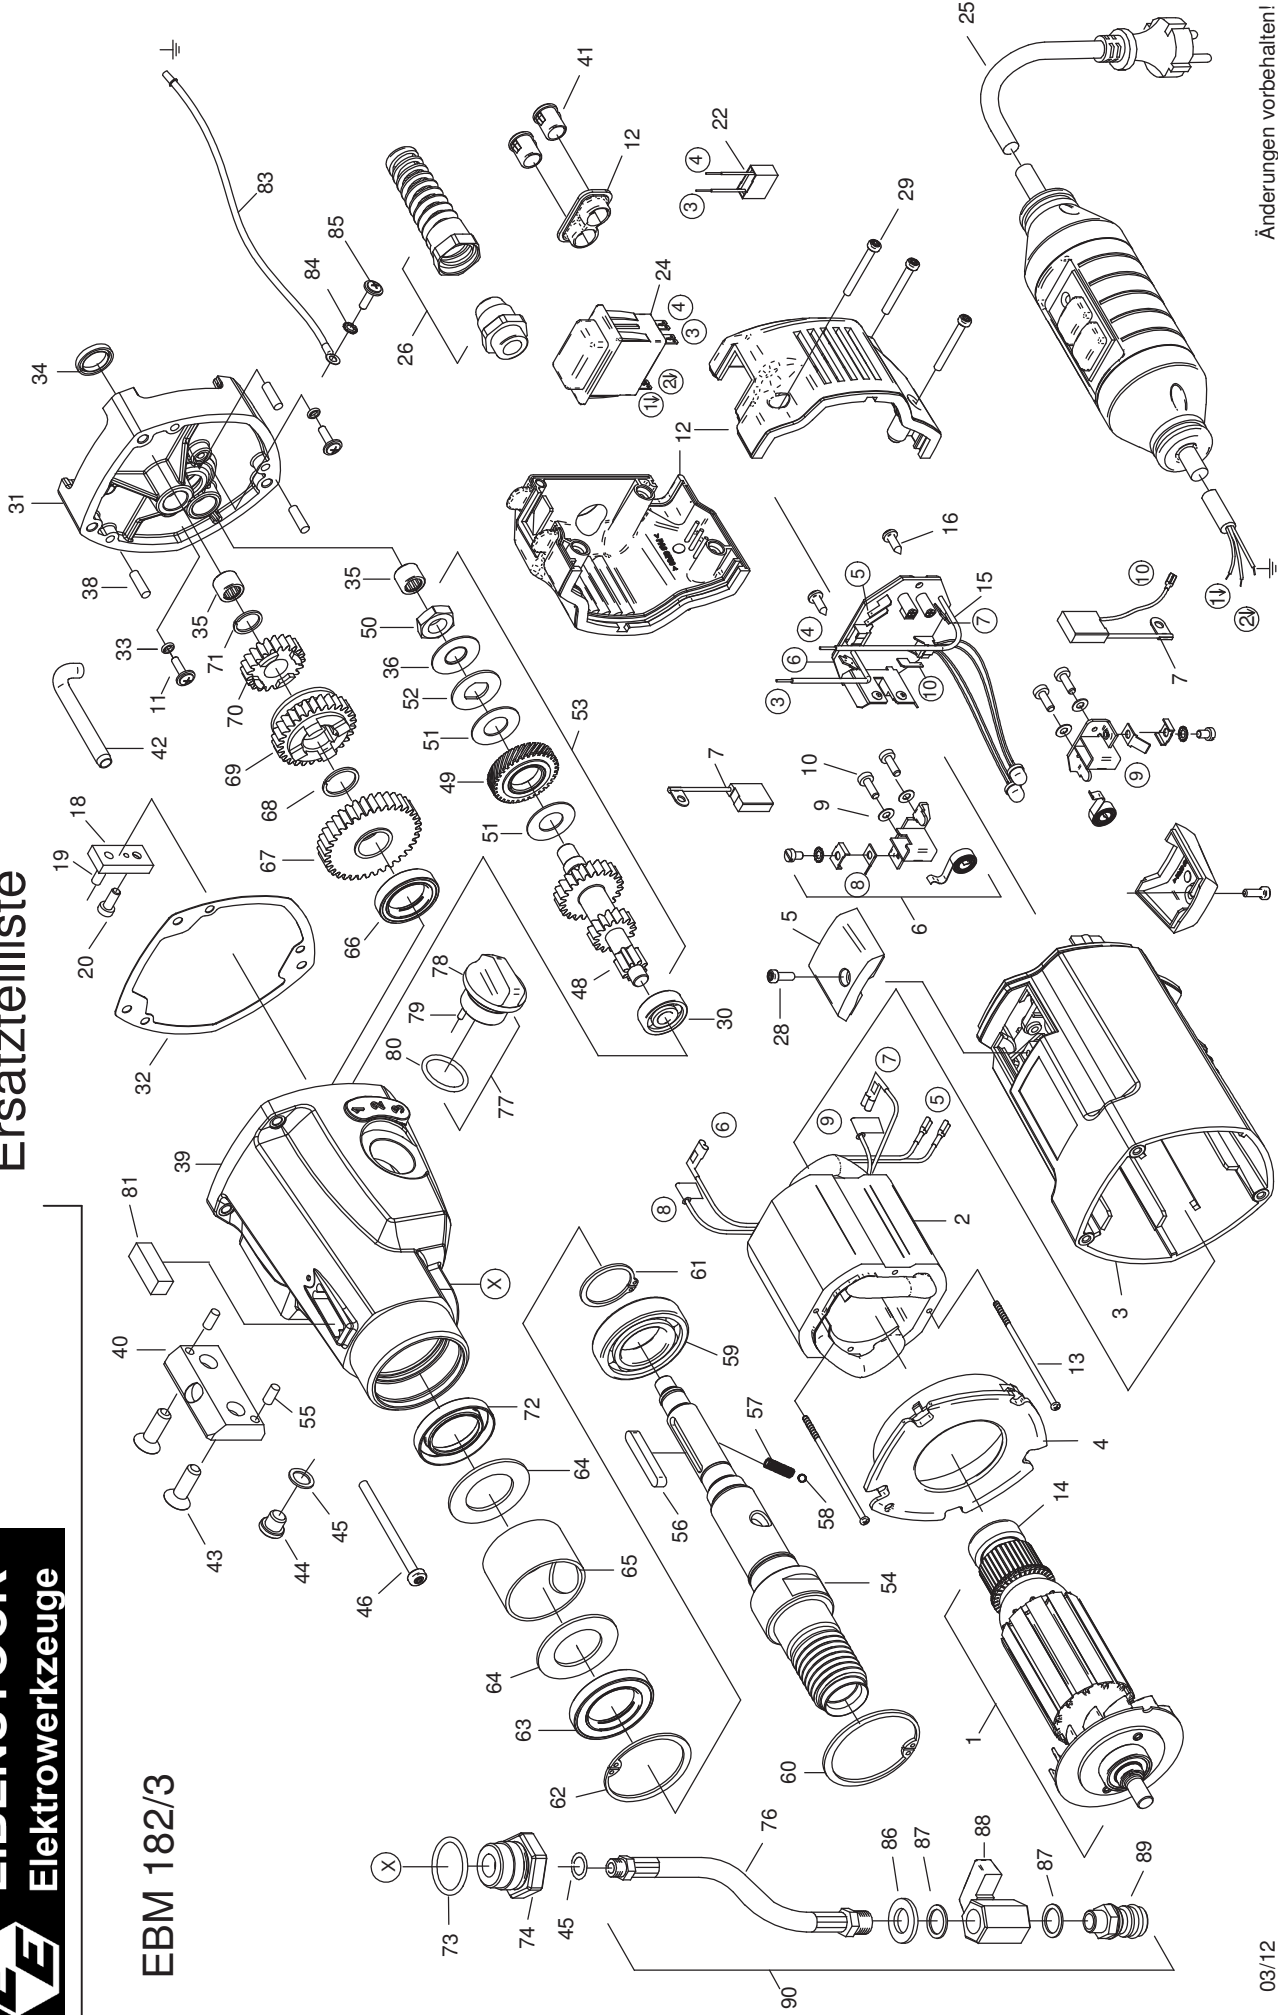

Ersatzteilliste

EBM 182/3

Änderungen vorbehalten!

EBM 182/3 - 230 V

03E33000

Nr.	Bezeichnung	Bestellnr.	Stk	Preis €/Stk	Nr.	Bezeichnung	Bestellnr.	Stk	Preis €/Stk
1	Läufer, kpl.	73E31100	1	200,00	46	PT-Schraube 50x60	80201484	3	1,50
2	Polring, kpl.	73E31150	1	82,50	47				
3	Motorgehäuse schwarz	73E31200	1	45,00	48	Zwischenwelle	73331490	1	97,50
4	Luftleitring	73E31145	1	5,00	49	Kupplungsrad mit Hülse	73331560	1	62,50
5	Deckelpaar	73E3121U	1	3,00	50	Sechskantmutter BM12x1	80201011	1	1,50
6	Taschenbürstenhalter, kpl.	73E3122S	2	10,00	51	Bronzescheibe	85000082	2	5,62
7	Kohlebürstenset	73E31220	1	17,50	52	Mitnahmescheibe	73331496	1	6,88
8					53	Kupplung, kpl.	7334C493	1	175,00
9	Federscheibe B4 gewellt	80201385	4	0,50	54	Arbeitsspindel mit Hülsen	7343H420	1	112,50
10	Gewindefurchschraube ZM4x12	80201180	4	0,50	55	Zylinderstift 5m6x12	80200574	2	0,50
11	Linsenschraube M4x14	80201457	2	1,00	56	Paßfeder 5x5x40	80200612	1	2,00
12	Kappe, kpl.	73E3324U	1	8,76	57	Druckfeder	80200698	1	1,00
13	Spezialschraube Meplast 78x3	80201234	2	1,50	58	Kugel Ø4	80410082	1	0,50
14	Lagerkappe	83000031	1	2,50	59	Rillenkugellager 60/28 LLU/2A	80410155	1	35,00
15	Leiterplatte, kpl.	73E33280	1	125,00	60	Sicherungsring J 52	80201392	1	1,00
16	Blechschrabe HC 4,2x13	80201270	2	0,50	61	Sicherungsring 28/1,5	80201328	1	0,50
17					62	Sicherungsring 47x1,75	80201336	1	0,50
18	Schalthebel	73331542	1	13,76	63	Wellendichtring 28x47x7	83000029	1	17,50
19	Zylinderstift 5m6x14	80200579	1	0,50	64	Abstreifer	73334425	2	6,26
20	Zylinderschraube M5x12	80201230	1	0,50	65	Distanzstück	73334423	1	10,00
21					66	Wellendichtring 22x35x7	83000077	1	11,62
22	Entstörkondensator	80500010	1	5,00	67	Losrad 1	73331460	1	62,50
23					68	Seeger-Sprengring SW 18	80200746	1	0,50
24	Einbauschalter ETA 20 A	80600119	1	40,00	69	Schaltrad	73331550	1	75,00
25	Anschlußleitung mit PRCD	73E33262	1	150,00	70	Losrad 2	73331470	1	62,50
26	Kabelverschraubung	80600179	1	4,50	71	Seeger-Sprengring SW 14	80200747	1	0,50
27					72	Wellendichtring 28x45x7	83000094	1	17,50
28	PT-Schraube 40x12	80201413	2	1,00	73	Dichtring 3/4"	83000120	1	0,50
29	PT-Schraube 40x35	80201404	3	1,00	74	Reduziernippel	73332405	1	40,00
30	Rillenkugellager 629	80410015	1	8,12	75				
31	Getriebelagerschild grün	73E33610	1	75,00	76	Anschlußschlauch, kpl.	83000109	1	15,00
32	Getriebedichtung	73E31620	1	4,50	77	Schaltung, kpl.	73E31545	1	23,76
33	O-Ring 3,68x1,78 NBR	83000019	2	0,50	78	Schaltknopf	73E31540	1	22,50
34	Wellendichtring 15x21x3	83000179	1	5,00	79	Zylinderstift 3m6x10	80200577	1	0,50
35	Nadelhülse HK 1010	80420115	2	8,12	80	O-Ring 22x2,5	83000036	1	0,50
36	Tellerfeder 28x14,2x1,5	80200716	1	1,50	81	Horizontallibelle	85000152	1	8,76
37					82				
38	Zylinderstift 5m6x12	80200574	3	0,50	83	Schutzleiterlitze	73E33185	1	2,00
39	Getriebegehäuse schwarz	73E31400	1	105,00	84	Zahnscheibe A4,3	80200752	1	0,50
40	Prisma	73334410	1	20,00	85	Linsenschraube M4x6	80201200	1	0,50
41	Halterung	80601153	2	1,00	86	U-Scheibe A13,5	80201382	1	0,50
42	Ölrohr	73E31425	1	16,26	87	Dichtring 1/4"	83000107	2	0,50
43	Schraube 10x25	80201173	2	1,00	88	Minikugelhahn	83000117	1	15,00
44	Verschußschraube 1/8"	80201406	1	2,00	89	Anschlußstück Gardena Ms	83000124	1	5,62
45	Dichtring 1/8"	83000106	2	0,50	90	Wasseranschluß, kpl.	73636950	1	35,00