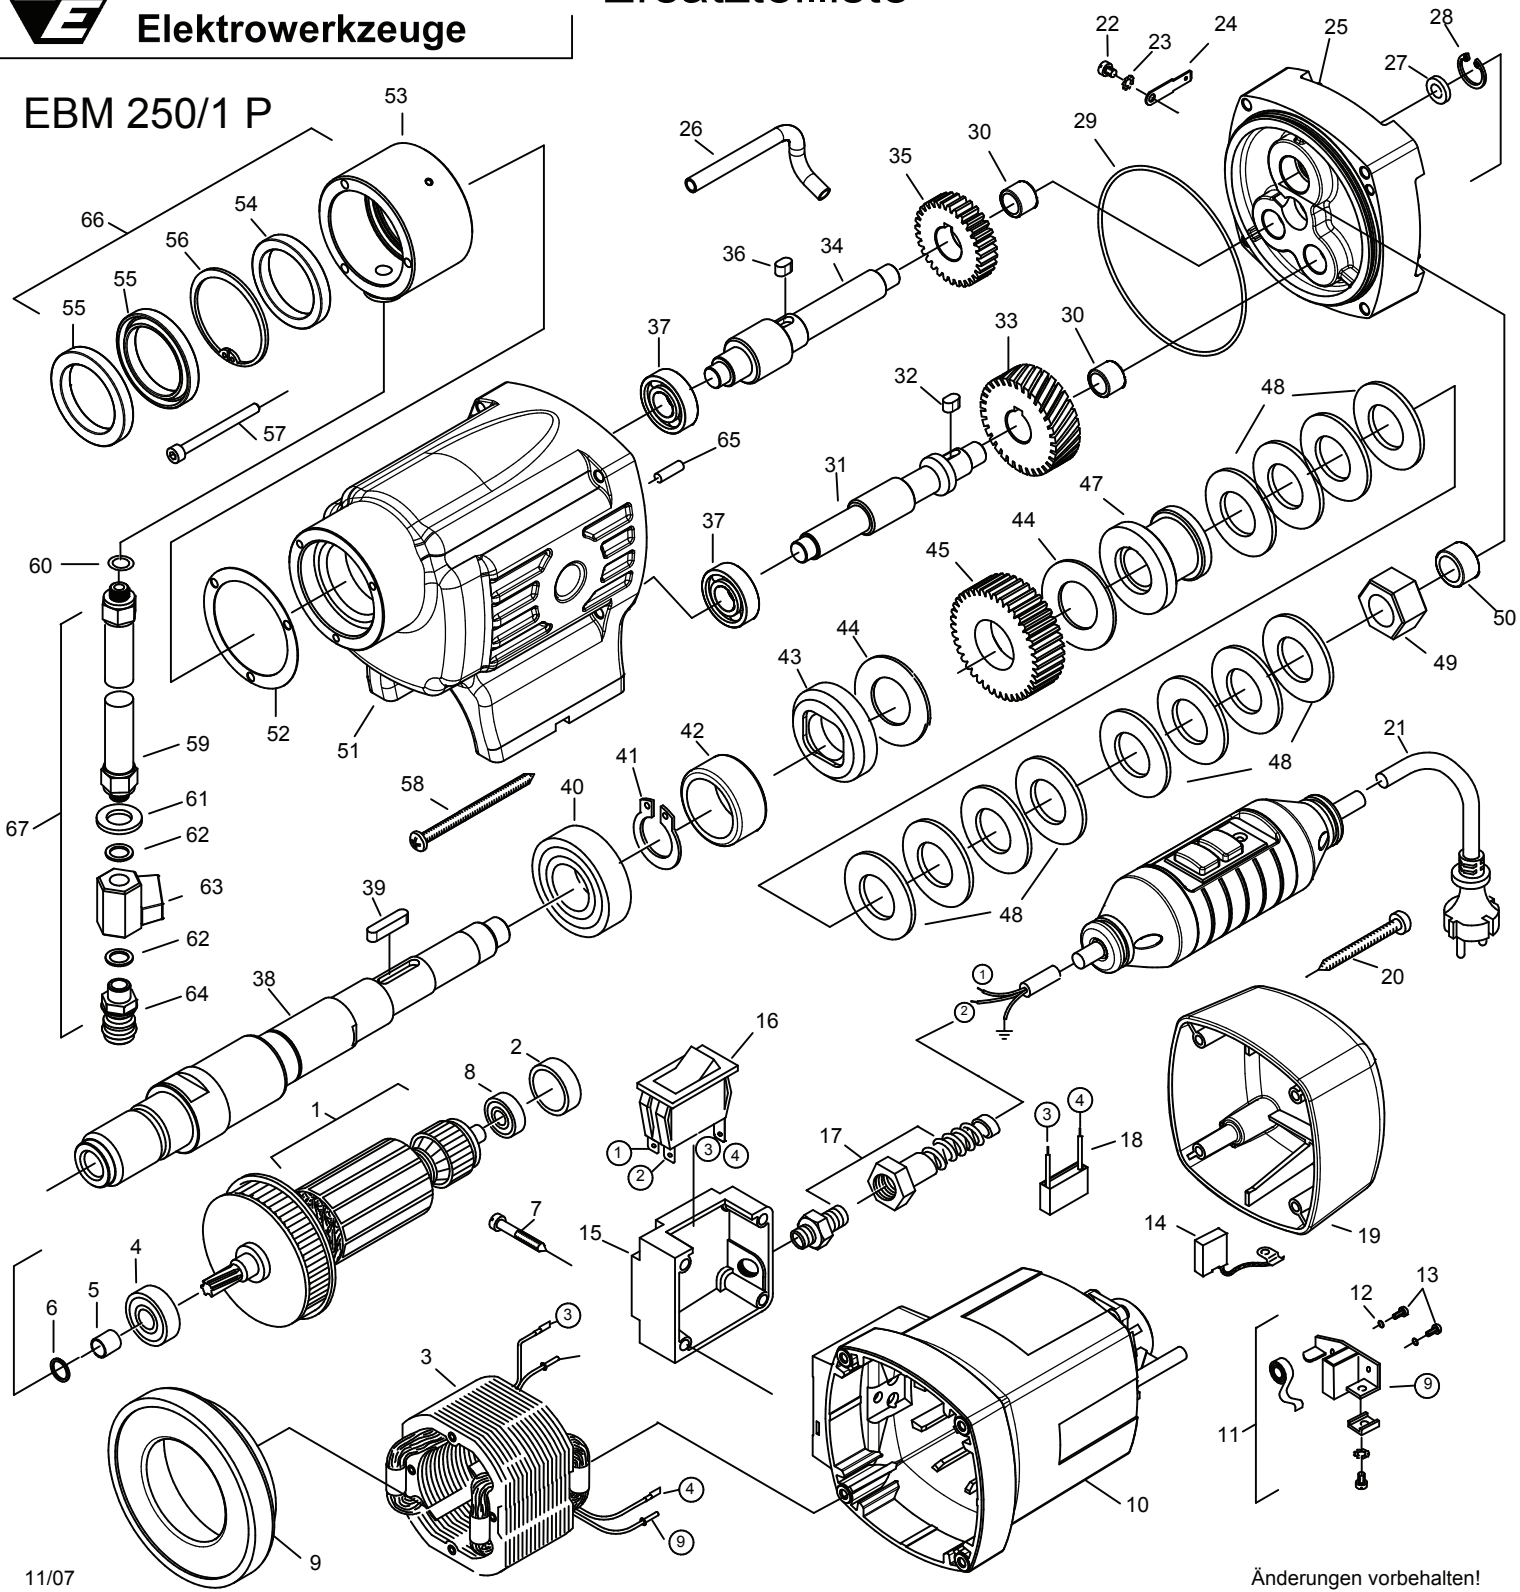

EIBENSTOCK
Elektrowerkzeuge

Ersatzteilliste

EBM 250/1 P

EBM 250/1 P - 230 V

Nr.	Bezeichnung	Bestellnr.	Stk	Preis €/Stk	Nr.	Bezeichnung	Bestellnr.	Stk	Preis €/Stk
1	Läufer, kpl.	73531100	1	300,00	35	Zwischenrad 2	73511480	1	35,00
2	Lagerkappe	83000031	1	2,50	36	Paßfeder 6x6x10	80200615	1	1,00
3	Polring, kpl.	73511150	1	137,50	37	Rillenkugellager 6001 2Z	80410031	2	7,50
4	Rillenkugellager 6201 RSZ	80410101	1	10,88	38	Arbeitsspindel	73511420	1	112,50
5	Lagerring 12x15x12,5	80420160	1	9,38	39	Paßfeder 6x6x28	80200614	1	1,50
6	Seeger-Sprengtring SW 12	80200748	1	0,50	40	Rillenkugellager 6006 2RS	80410071	1	15,00
7	Blechschrabe HC 5,5x38	80201292	4	0,50	41	Sicherungsring 30x1,5	80201330	1	0,50
8	Rillenkugellager 6000 2Z	80410021	1	6,88	42	Nadellager NKS 30	80420156	1	40,00
9	Luftleitring	73511141	1	12,50	43	Stützscheibe	73531425	1	21,26
10	Motorgehäuse	73511200	1	62,50	44	Bremsscheibe	85000076	2	2,50
11	Taschenbürstenhalter, kpl.	80201199	2	8,76	45	Spindelrad mit Lagerhülse	73511430	1	75,00
12	Federscheibe B4 gewellt	80201385	4	0,50	46				
13	Gewindefurchschraube CM4x12	80201180	4	0,50	47	Druckhülse	73511423	1	40,00
14	Kohlebürste, kpl. 6,3x16x20L82F10	80700044	2	10,00	48	Tellerfeder 40x20,4x2,5	80200721	12	4,50
15	Schalterkasten	73511630	1	8,12	49	Sechskantmutter M20x1,5	73511429	1	2,50
16	Schalter, ETA - 10 A	80600134	1	40,00	50	Nadelhülse HK 1512	80420143	1	8,12
17	Kabelverschraubung M20x1,5	80600179	1	4,50	51	Getriebegehäuse	73511400	1	112,50
18	Entstörkondensator	80500010	1	5,00	52	Dichtung	83000099	1	1,00
19	Kappe für Motorgehäuse	80900189	1	7,50	53	Anschlußring	73511410	1	16,26
20	Blechschrabe HC 4,8x45	80201267	4	0,50	54	Wellendichtring 40x52x7	83000073	1	23,76
21	Anschlußleitung, kpl. mit PRCD	73533262	1	150,00	55	Wellendichtring 40x55x7	83000074	2	23,76
22	Linsenschraube M4x6	80201200	1	0,50	56	Sicherungsring J 52	80201392	1	1,00
23	Zahnscheibe A 4,3	80200752	1	0,50	57	Innensechskantschraube M5x55	80201211	3	1,00
24	Schutzleiteranschluß	80601189	1	1,00	58	Blechschrabe HC 5,5x80	80201227	4	1,50
25	Getriebelagerschild	73511610	1	75,00	59	Anschlußschlauch, kpl.	83000109	1	15,00
26	Ölrohr	73511425	1	16,26	60	Dichtring 1/8"	83000106	1	0,50
27	Wellendichtring 15x21x3 KEIV	83000042	1	5,00	61	Scheibe 13,5	80201382	1	0,50
28	Sicherungsring 32x1,2	80201351	1	0,50	62	Dichtring 1/4"	83000107	2	0,50
29	O-Ring 106x2	83000092	1	2,50	63	Minikugelhahn	83000117	1	15,00
30	Nadelhülse HK 1212	80420130	2	8,12	64	Anschlußstück Gardena Ms	83000124	1	5,62
31	Zwischenwelle 1	73511490	1	50,00	65	Steckerstift 5x16	80200580	1	0,50
32	Paßfeder 5x5x12	80200601	1	0,50	66	Anschlußring, vormontiert	7351141U	1	82,50
33	Zwischenrad 1	73511470	1	35,00	67	Wasseranschluß, kpl.	73636950	1	35,00
34	Zwischenwelle 2	73511500	1	45,00					