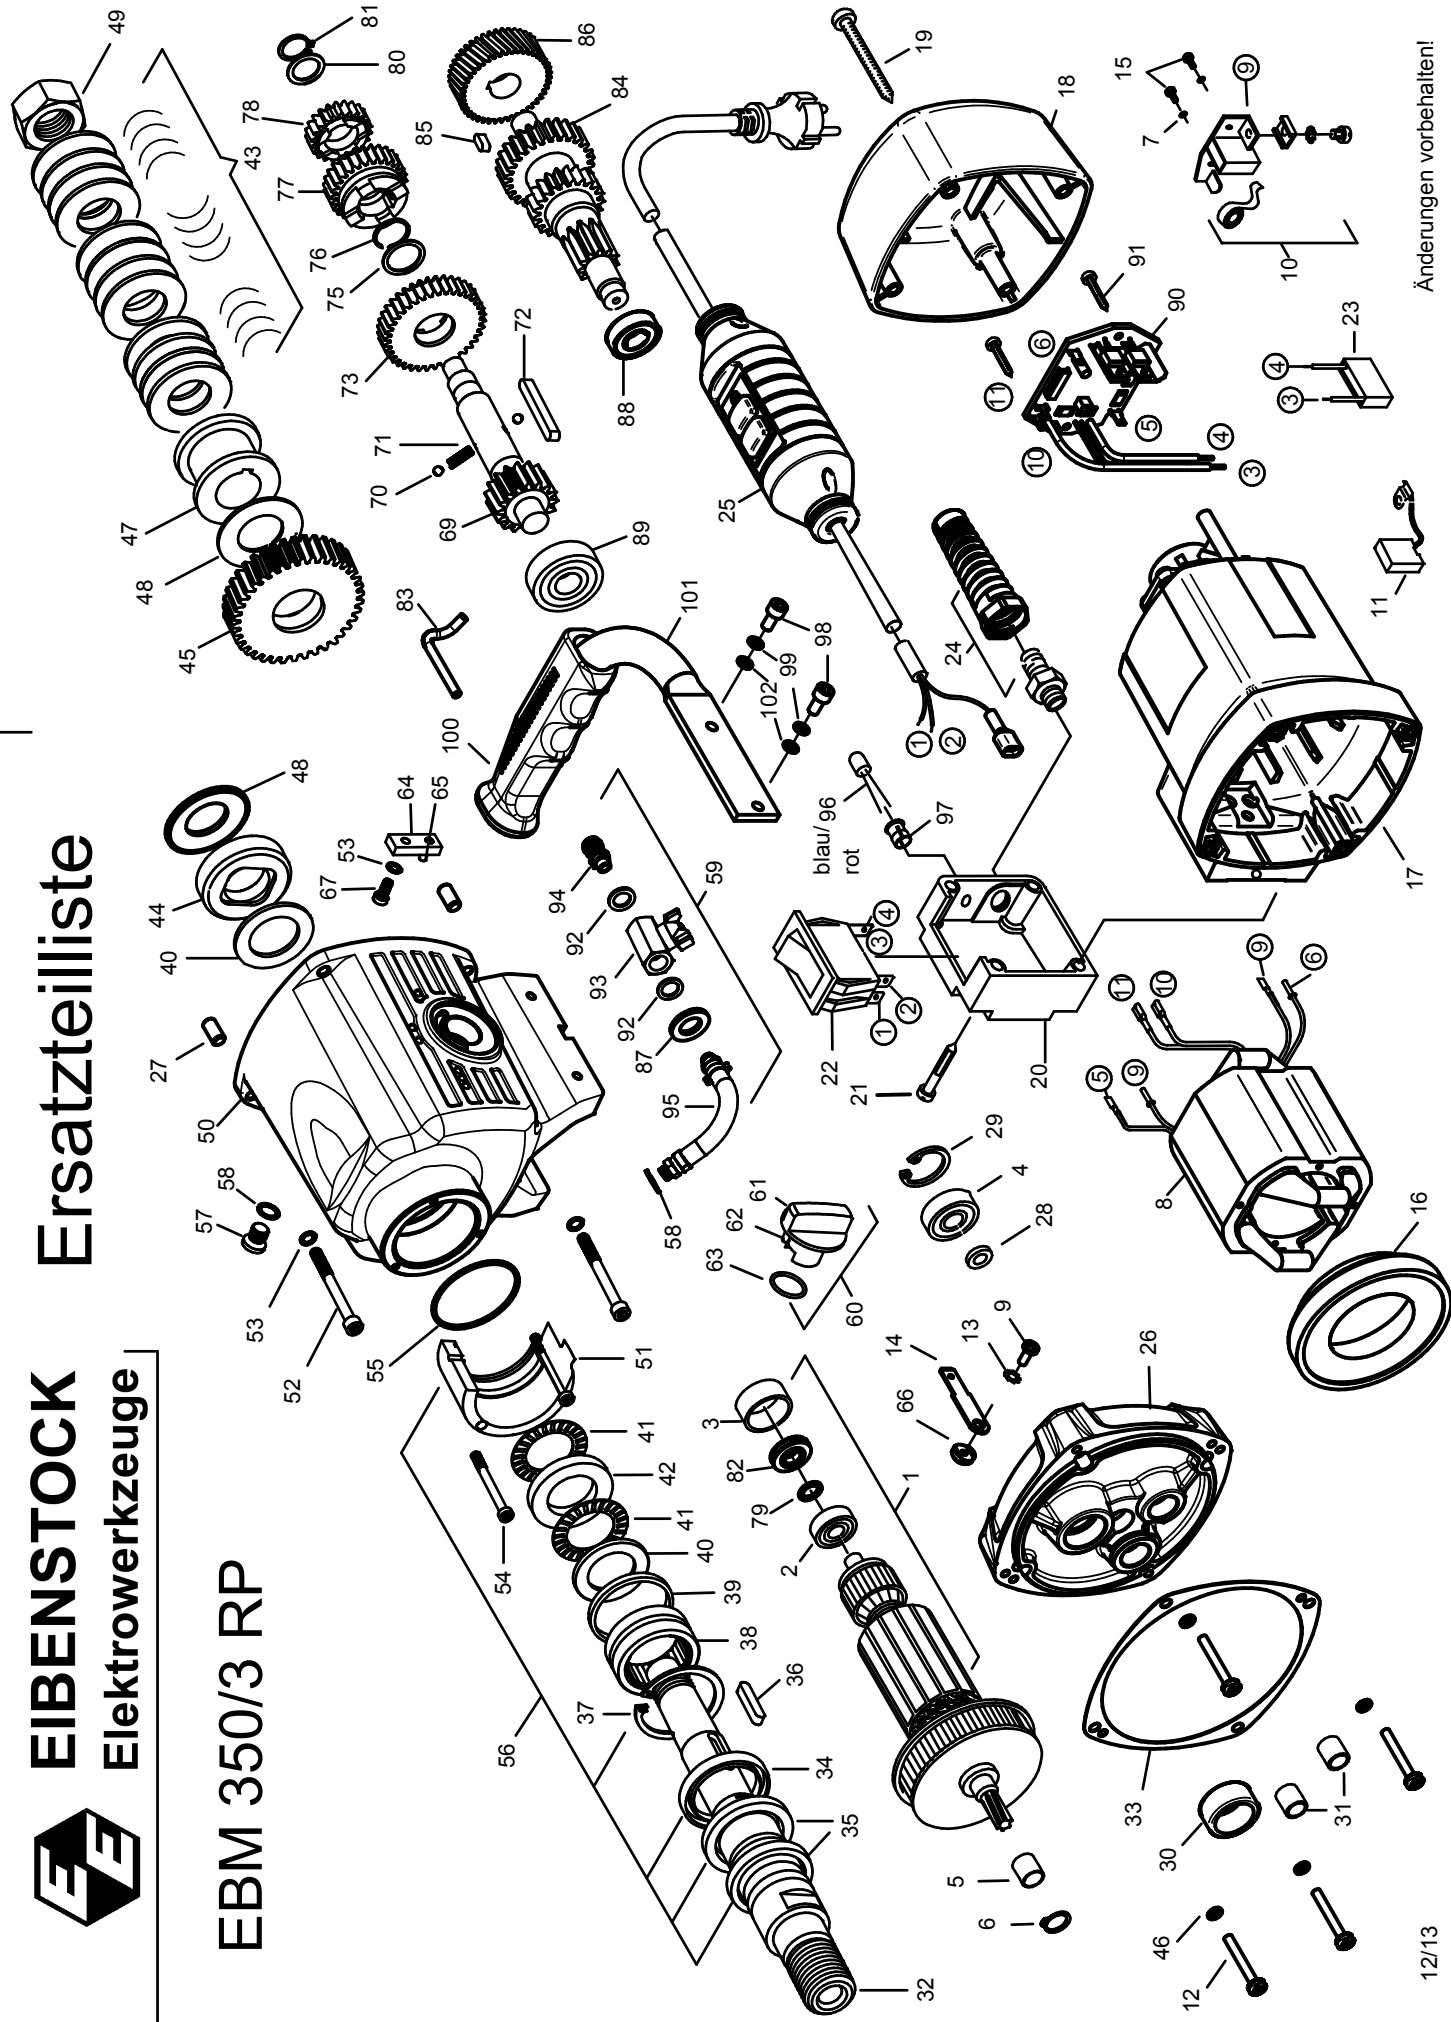

EIBENSTOCK
Elektrowerkzeuge

Ersatzteilliste

EBM 350/3 RP

EBM 350/3 RP - 230 V

0363N000

03/14

| Nr. | Bezeichnung | Bestellnr. | Stk | Preis €/Stk | Nr. | Bezeichnung | Bestellnr. | Stk | Preis €/Stk |
|-----|--------------------------------|------------|-----|----------------|-----|------------------------------|------------|-----|----------------|
| 1 | Läufer, kpl. | 7363N100 | 1 | 300,00 | 52 | Innensechskantschraube M6x25 | 80201125 | 4 | 0,50 |
| 2 | Rillenkugellager 6000 2Z | 80410021 | 1 | 6,88 | 53 | Sicherungsscheibe 6 | 80201362 | 5 | 0,50 |
| 3 | Lagerkappe | 83000031 | 1 | 2,50 | 54 | Innensechskantschraube M5x55 | 80201211 | 3 | 1,00 |
| 4 | Rillenkugellager 6201 LUZ | 80410101 | 1 | 10,88 | 55 | O-Ring 50,52x1,78 | 83000080 | 1 | 1,00 |
| 5 | Lagerring 12x15x12,5 | 80420160 | 1 | 9,38 | 56 | Anschlußring, vormontiert | 7363641U | 1 | 82,50 |
| 6 | Sicherungsring 12/1 | 80201321 | 1 | 0,50 | 57 | Verschlußschraube 1/8" | 80201406 | 1 | 2,00 |
| 7 | Federscheibe, gewellt B4 | 80201385 | 4 | 0,50 | 58 | Dichtring 1/8" | 83000106 | 2 | 0,50 |
| 8 | Polring, kpl. | 7363N150 | 1 | 137,50 | 59 | Wasseranschluß, kpl. | 73636950 | 1 | 35,00 |
| 9 | Linsenschraube M4x10 | 80201201 | 1 | 0,50 | 60 | Schaltung, kpl. | 73531545 | 1 | 15,00 |
| 10 | Taschenbürstenhalter, kpl. | 80201199 | 2 | 8,76 | 61 | Schaltknopf | 73531540 | 1 | 13,76 |
| 11 | Kohlebürste 6,3x16x20L82F10 | 80700044 | 2 | 10,00 | 62 | Zylinderstift 4m6x12 | 80200578 | 1 | 0,50 |
| 12 | PT-Schraube 50x50 | 80201436 | 4 | 1,00 | 63 | O-Ring 18,77x1,75 | 83000081 | 1 | 0,50 |
| 13 | Zahnscheibe A4 | 80200752 | 1 | 0,50 | 64 | Schalthebel | 73631542 | 1 | 13,76 |
| 14 | Schutzleiteranschluß | 80601189 | 1 | 1,00 | 65 | Zylinderstift 5m6x18 | 80200619 | 1 | 0,50 |
| 15 | Gewindefurchschraube CM4x12 | 80201180 | 4 | 0,50 | 66 | Sicherungsmutter M4 | 73631188 | 1 | 3,50 |
| 16 | Luftleitring | 73511141 | 1 | 12,50 | 67 | Innensechskantschraube M5x12 | 80201230 | 1 | 0,50 |
| 17 | Motorgehäuse, bearb. schwarz | 73511200 | 1 | 62,50 | 68 | | | | |
| 18 | Kappe | 80900189 | 1 | 7,50 | 69 | Ritzelwelle | 73533490 | 1 | 82,50 |
| 19 | Blechschrabe HC 4,8x45 | 80201267 | 4 | 0,50 | 70 | Kugel Ø5 | 80410081 | 2 | 0,50 |
| 20 | Schalterkasten | 73R53630 | 1 | 8,12 | 71 | Druckfeder D079 | 80200694 | 1 | 1,00 |
| 21 | Blechschrabe HC 5,5x38 | 80201292 | 4 | 0,50 | 72 | Paßfeder 6x6x50 | 80200610 | 1 | 2,00 |
| 22 | Einbauschalter, ETA 20A | 80600119 | 1 | 40,00 | 73 | Losrad 1 mit Lagerhülse | 73631460 | 1 | 82,50 |
| 23 | Entstörkondensator | 80500010 | 1 | 5,00 | 74 | | | | |
| 24 | Kabelverschraubung M20x1,5 | 80600179 | 1 | 4,50 | 75 | Paßscheibe 20/24,5x1 | 73531494 | 1 | 1,00 |
| 25 | Anschlußleitung, kpl. mit PRCD | 73636262 | 1 | 150,00 | 76 | Seeger-Sprengring SW 20 | 80200749 | 1 | 1,00 |
| 26 | Getriebelagerschild, grün | 73631610 | 1 | 75,00 | 77 | Schaltrad | 73631550 | 1 | 75,00 |
| 27 | Zylinderstift 5m6x12 | 80200574 | 2 | 0,50 | 78 | Losrad 2 mit Lagerhülse | 73631470 | 1 | 82,50 |
| 28 | Wellendichtring KEIV 15x21x3 | 83000042 | 1 | 5,00 | 79 | Dichtring | 83000507 | 1 | 0,50 |
| 29 | Sicherungsring 32/1,2 | 80201351 | 1 | 0,50 | 80 | Paßscheibe 16/22x1 | 80200514 | 1 | 0,50 |
| 30 | Nadelhülse HK 2012 | 80420150 | 1 | 9,38 | 81 | Sicherungsring 16/1 | 80201316 | 1 | 0,50 |
| 31 | Nadelhülse HK 1212 | 80420130 | 2 | 8,12 | 82 | Magnetscheibe | 7633J325 | 1 | 12,50 |
| 32 | Arbeitsspindel | 73533420 | 1 | 125,00 | 83 | Ölrohr | 73631425 | 1 | 16,26 |
| 33 | Getriebedichtung | 82000064 | 1 | 3,00 | 84 | Vorlegewelle | 73631500 | 1 | 82,50 |
| 34 | Wellendichtring 40x52x7 | 83000073 | 1 | 23,76 | 85 | Paßfeder 5x5x10 | 80200600 | 1 | 0,50 |
| 35 | Wellendichtring 40x55x7 | 83000074 | 2 | 23,76 | 86 | Zwischenrad | 73631440 | 1 | 62,50 |
| 36 | Paßfeder 6x6x32 | 80200607 | 1 | 1,50 | 87 | U-Scheibe A 13,5 | 80201382 | 1 | 0,50 |
| 37 | Sicherungsring J 52 | 80201392 | 1 | 1,00 | 88 | Rillenkugellager 6001 2Z | 80410031 | 1 | 7,50 |
| 38 | Nadellager NKS 37 | 80420155 | 1 | 45,00 | 89 | Rillenkugellager 6302 | 80410160 | 1 | 15,00 |
| 39 | Stahlring | 73531450 | 1 | 6,26 | 90 | Leiterplatte | 80601195 | 1 | 137,50 |
| 40 | Laufscheibe LS 3047 | 80420165 | 2 | 8,12 | 91 | Blechschrabe HC 4,2x9,5 | 80201269 | 2 | 0,50 |
| 41 | Axial-Nadelkranz AXK3047A | 80420038 | 2 | 7,50 | 92 | Dichtring 1/4" | 83000107 | 2 | 0,50 |
| 42 | Zwischenscheibe ZS3151 | 80420168 | 1 | 23,76 | 93 | Minikugelhahn | 83000117 | 1 | 15,00 |
| 43 | Tellerfeder 50x25,4x3 | 80200717 | 12 | 5,00 | 94 | Anschlußstück Gardena Ms | 83000124 | 1 | 5,62 |
| 44 | Stützscheibe | 73531425 | 1 | 21,26 | 95 | Anschlußschlauch | 83000109 | 1 | 15,00 |
| 45 | Spindelrad mit Lagerhülse | 73533430 | 1 | 75,00 | 96 | Leuchtdiode | 80601154 | 1 | 3,50 |
| 46 | Dichtscheibe | 80200999 | 4 | 0,50 | 97 | Halterung | 73531325 | 1 | 1,00 |
| 47 | Druckhülse | 73531423 | 1 | 40,00 | 98 | Innensechskantschraube M6x20 | 80201124 | 2 | 0,50 |
| 48 | Bremsscheibe | 85000076 | 2 | 2,50 | 99 | Federring 6 | 80201303 | 2 | 0,50 |
| 49 | Sechskantmutter M24x1,5 | 73531429 | 1 | 4,00 | 100 | Gummigriff | 83000006 | 1 | 6,26 |
| 50 | Getriebegehäuse schwarz | 73631400 | 1 | 150,00 | 101 | Rohrgriff | 73631591 | 1 | 16,26 |
| 51 | Anschlußring | 73531410 | 1 | 16,26 | 102 | Scheibe 6,4 | 80201375 | 2 | 0,50 |