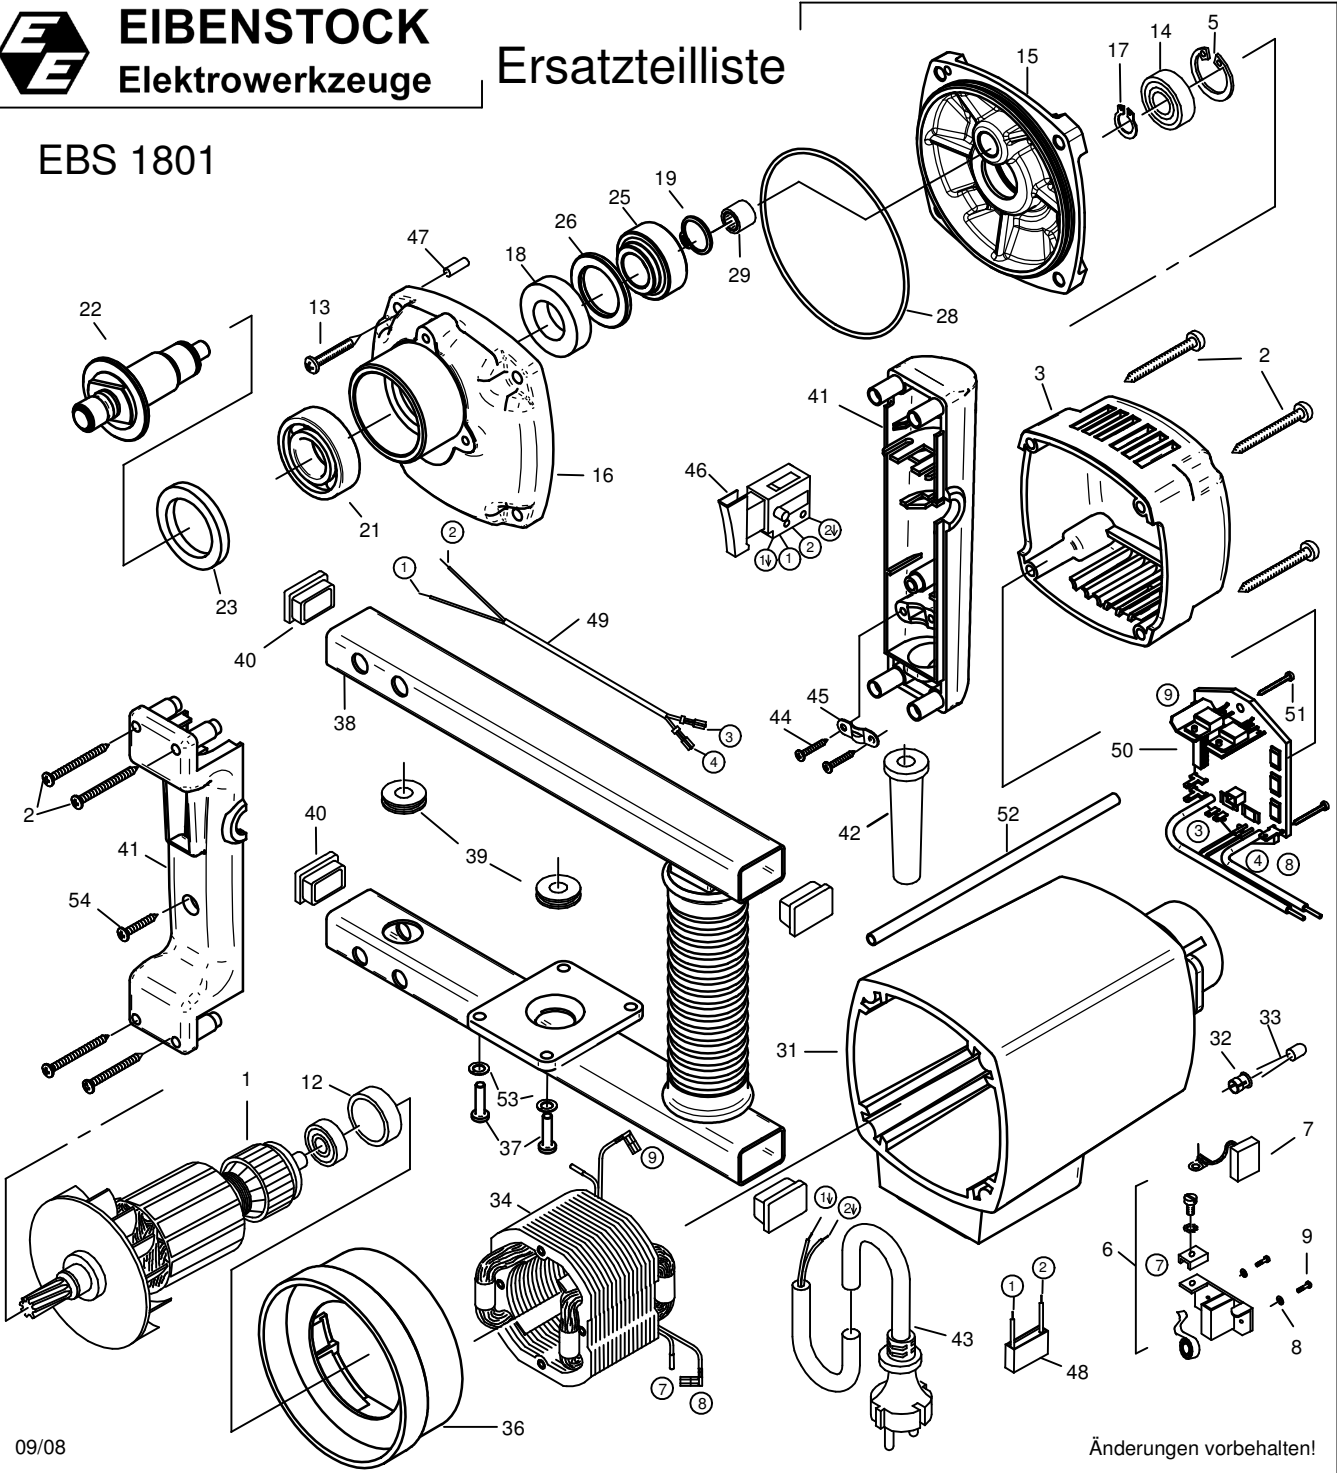

EIBENSTOCK
Elektrowerkzeuge

Ersatzteilliste

EBS 1801

09/08

Änderungen vorbehalten!

EBS 1801 - 230 V

06339000

Nr.	Bezeichnung	Bestellnr.	Stk	Preis €/Stk	Nr.	Bezeichnung	Bestellnr.	Stk	Preis €/Stk
1	Läufer, kpl.	76339100	1	175,00	28	O-Ring 94x2	83000172	1	2,00
2	Blechschrabe HC 4,8x45	80201267	8	0,50	29	Nadelhülse HK 0810	80420110	1	8,12
3	Kappe	80900082	1	7,50	30				
4					31	Motorgehäuse	73339201	1	45,00
5	Sicherungsring 32/1,2	80201351	1	0,50	32	Halterung	80601153	1	1,00
6	Taschenbürstenhalter, kpl.	80201199	2	8,76	33	Leuchtdiode	80601154	1	3,50
7	Kohlebürste 6,3x16x20	80700019	2	7,50	34	Polring, kpl.	76339150	1	82,50
8	Federscheibe B4 gewellt	80201385	4	0,50	35				
9	Gewindefurchschraube CM4x12	80201180	4	0,50	36	Luftleitung	80900160	1	5,00
10					37	Plastschraube Torx 5x20	80201277	4	0,50
11					38	Bügelgriff	80200052	1	40,00
12	Lagerkappe	83000031	1	2,50	39	Durchführungstülle HV 1305	83000051	2	1,50
13	Blechschrabe HC 5,5x38	80201292	4	0,50	40	Abdeckkappe	80900000	4	2,00
14	Rillenkugellager 6002 2RSL	80410038	1	11,62	41	Griffpaar	80900098	1	11,62
15	Getriebelagerschild	76333610	1	45,00	42	Kabelauführungsmuffe	83000004	1	2,50
16	Getriebegehäuse	76333400	1	50,00	43	Anschlußleitung 5 m	80600245	1	17,50
17	Sicherungsring 15/1	80201322	1	0,50	44	Blechschrabe HC 4,2x13	80201270	2	0,50
18	Rillenkugellager 6904 2RS	80410158	1	18,76	45	Zugentlastungsschelle	85000020	1	1,00
19	Sicherungsring 17/1	80201323	1	0,50	46	Einbauschalter	80600143	1	10,88
20					47	Steckkerbstift 4x12	80200582	1	0,50
21	Rillenkugellager 6004 2RS	80410051	1	13,76	48	Entstörkondensator	80500008	1	5,00
22	Arbeitsspindel	76333420	1	35,00	49	Schalterlitze	80600072	1	3,50
23	Filzring 30x42x5	83000502	1	2,00	50	Leiterplatte	76339280	1	137,50
24					51	Blechschrabe HF 3,9x9,5	80201260	2	0,50
25	Spindelrad 24 Z.	76333430	1	35,00	52	Isolierschlauch	7633J188	1	0,50
26	Prallscheibe	76333499	1	4,50	53	Federring 5	80201302	4	0,50
27					54	Blechschrabe HC 4,8x22	80201280	1	0,50