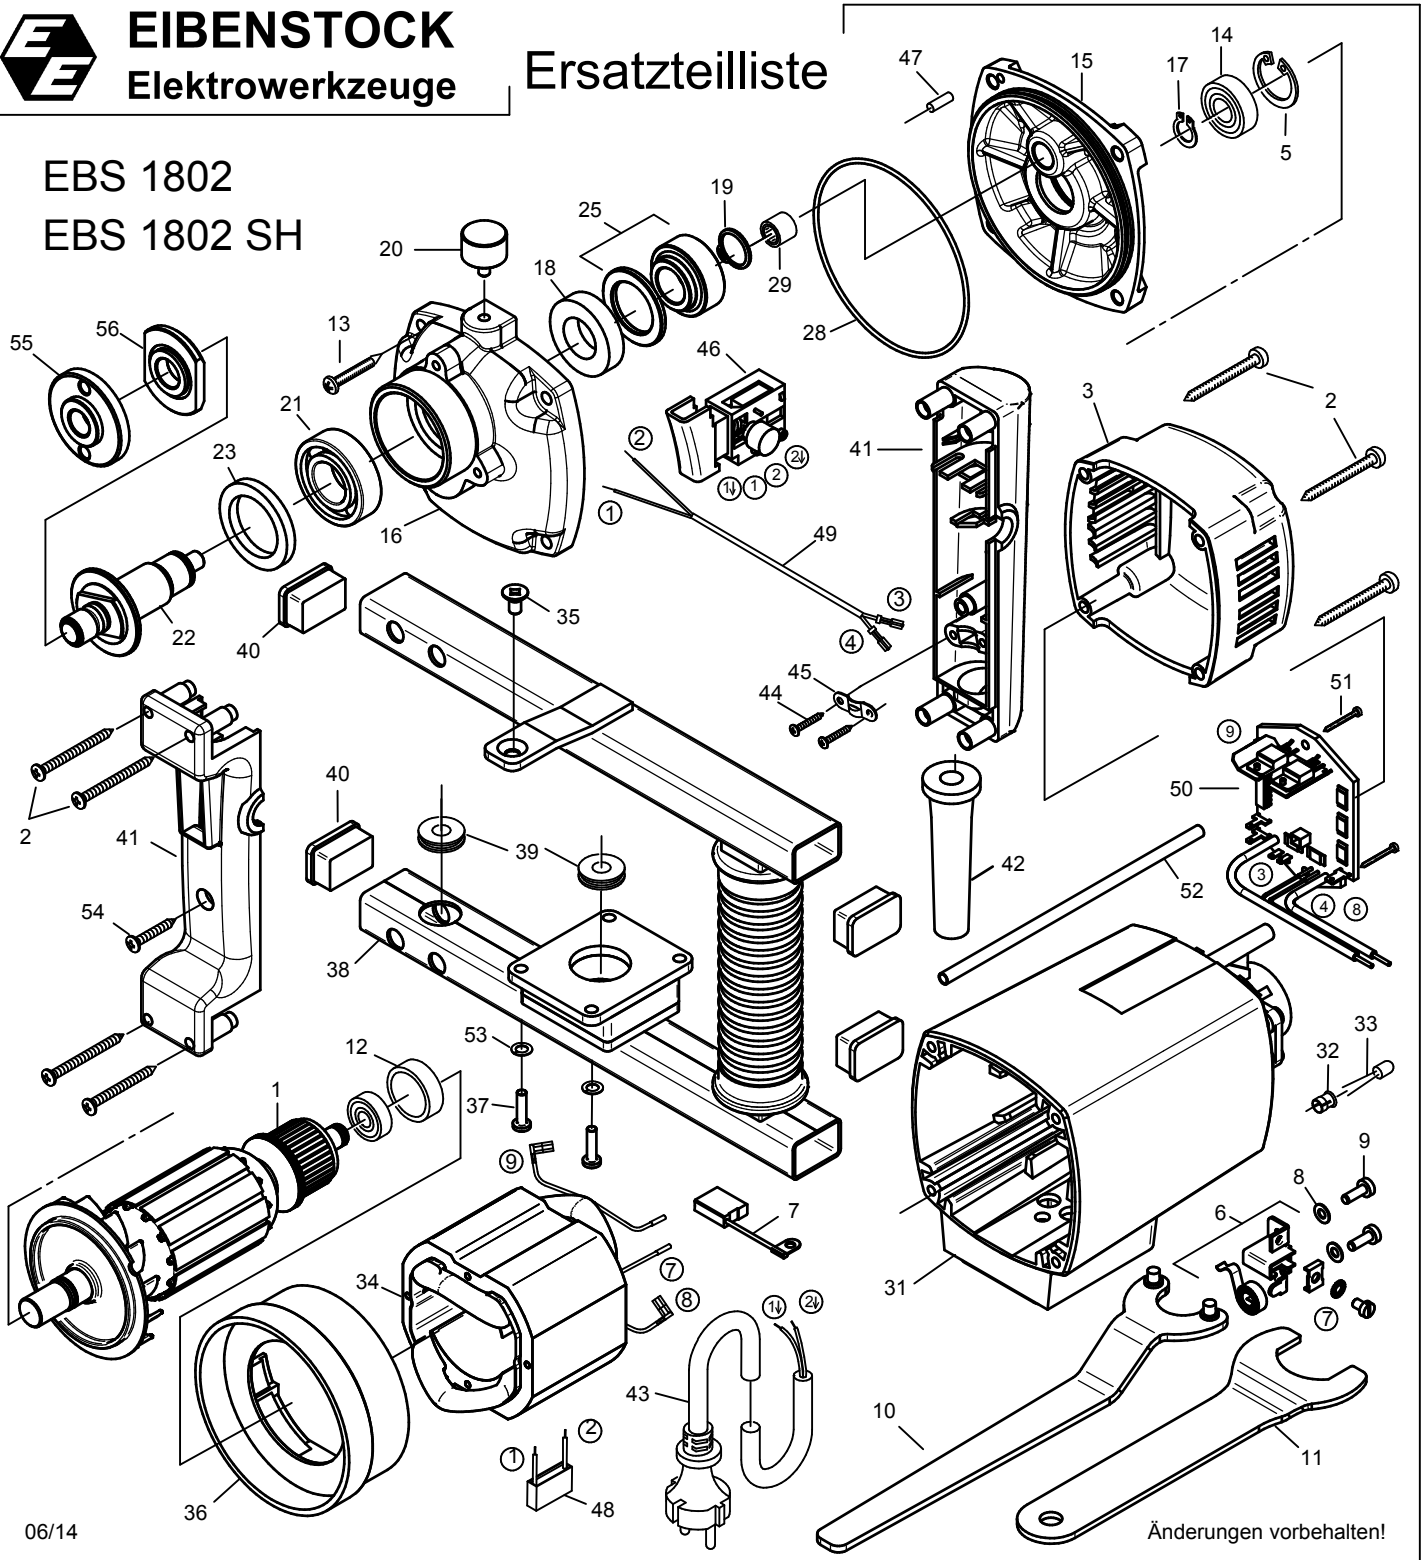

EIBENSTOCK
Elektrowerkzeuge

Ersatzteilliste

EBS 1802
EBS 1802 SH

06/14

Änderungen vorbehalten!

EBS 1802 - 230 V

0633J000

Nr.	Bezeichnung	Bestellnr.	Stk	Preis €/Stk	Nr.	Bezeichnung	Bestellnr.	Stk	Preis €/Stk
1	Läufer, kpl.	7633J100	1	175,00	29	Nadelhülse HK 0810	80420110	1	8,12
2	Blechschaube HC 4,8x45	80201267	8	0,50	30				
3	Kappe	80900082	1	7,50	31	Motorgehäuse	7633J201	1	45,00
4					32	Halterung	80601153	1	1,00
5	Sicherungsring 32/1,2	80201351	1	0,50	33	Leuchtdiode	80601154	1	3,50
6	Taschenbürstenhalter, kpl.	80201199	2	8,76	34	Polring, kpl.	76339150	1	82,50
7	Kohlebürste 6,3x16x20	80700019	2	7,50	35	Senkkopfschraube M6x10	80201107	1	0,50
8	Federscheibe B4 gewellt	80201385	4	0,50	36	Luftleitung	80900160	1	5,00
9	Gewindefurchschraube CM4x12	80201180	4	0,50	37	Plastschraube 5x20	80201277	4	0,50
10	Stirnlochschlüssel	80430042	1	7,00	38	Bügelgriff schwarz	80200114	1	75,00
11	Einmaulschlüssel SW32	76301927	1	8,76	39	Durchführungstülle HV 1305	83000051	2	1,50
12	Lagerkappe	83000031	1	2,50	40	Abdeckkappe	80900000	4	2,00
13	Blechschaube HC 5,5x38	80201292	4	0,50	41	Griffpaar	80900098	1	11,62
14	Rillenkugellager 6002 2RSL	80410038	1	11,62	42	Kabelausführungsmuffe	83000004	1	2,50
15	Getriebelagerschild, grün	76333610	1	45,00	43	Anschlußleitung 5 m	80600245	1	17,50
16	Getriebegehäuse, schwarz	7633J400	1	50,00	44	Blechschaube HC 4,2x13	80201270	2	0,50
17	Sicherungsring 15/1	80201322	1	0,50	45	Zugentlastungsschelle	85000020	1	1,00
18	Rillenkugellager 6904 2RS	80410158	1	18,76	46	Einbauschalter	80600143	1	10,88
19	Sicherungsring 17/1	80201323	1	0,50	47	Steckkerbstift 4x12	80200582	1	0,50
20	Gummimetallpuffer M6	83000084	1	5,62	48	Entstörkondensator	80500008	1	5,00
21	Rillenkugellager 6004 2RS	80410051	1	13,76	49	Schalterlitze	80600072	1	3,50
22	Arbeitsspindel	76333420	1	35,00	50	Leiterplatte	76339280	1	137,50
23	Filzring 30x42x5	83000502	1	2,00	51	Blechschaube HC 4,2x9,5	80201269	2	0,50
24					52	Isolierschlauch	7633J188	1	0,50
25	Spindelrad, kpl.	7633J43U	1	40,00	53	Federring 5	80201302	4	0,50
26					54	Blechschaube HC 4,8x22	80201280	1	0,50
27					55	Flanschnutter	76301405	1	9,38
28	O-Ring 94x2	83000172	1	2,00	56	Spannflansch	76301410	1	10,88