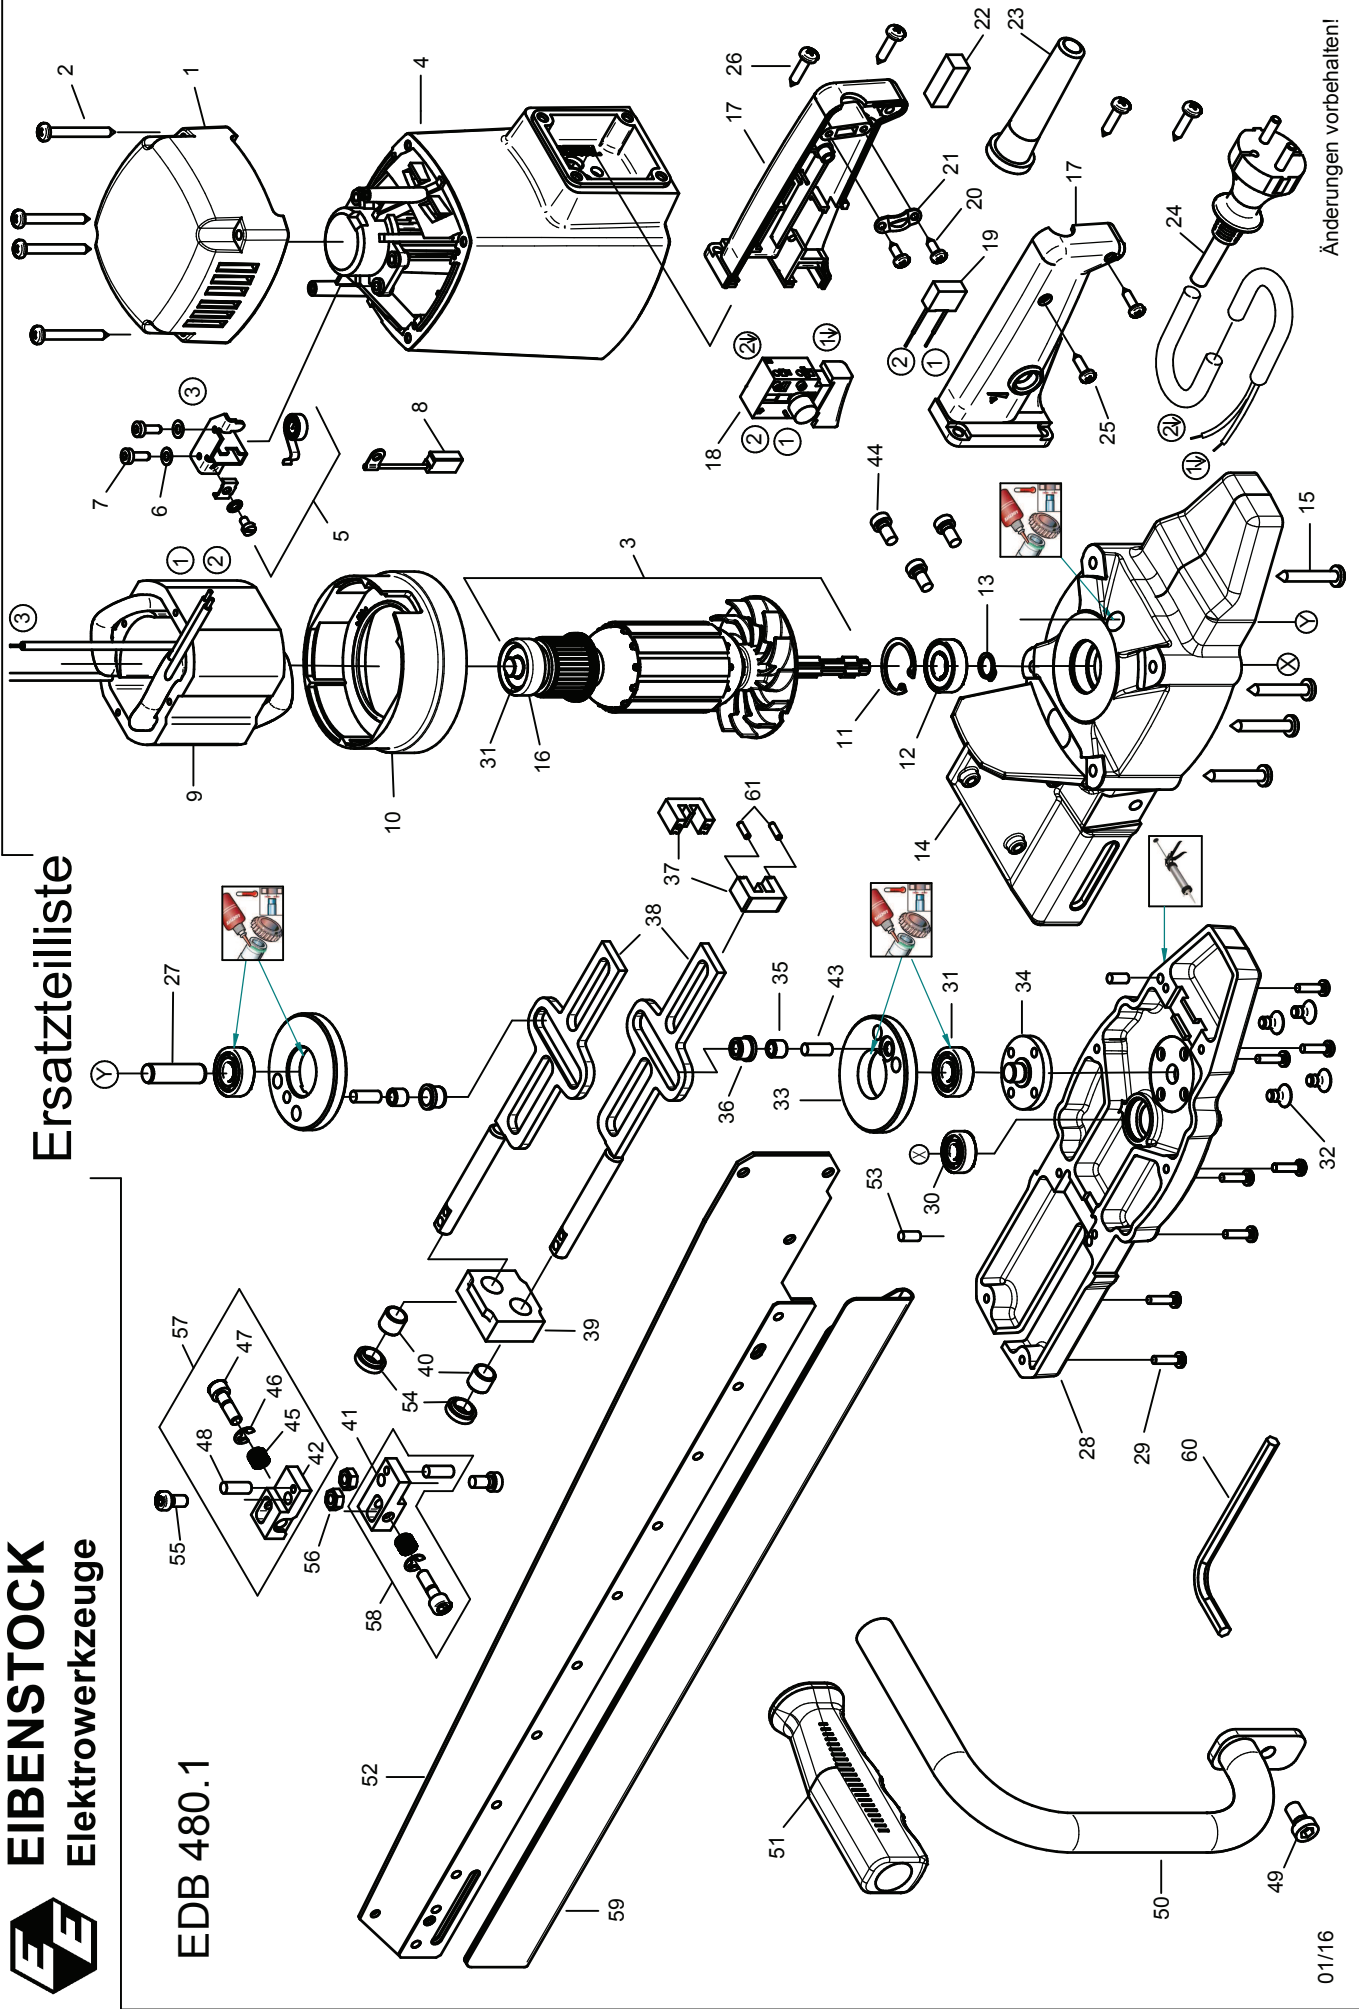

EIBENSTOCK
Elektrowerkzeuge

Ersatzteilliste

EDB 480.1

EDB 480.1 - 230 V

06644000

Nr.	Bezeichnung	Bestellnr.	Stk	Preis €/Stk	Nr.	Bezeichnung	Bestellnr.	Stk	Preis €/Stk
1	Kappe	80900082	1	7,50	32	Senkkopfschraube M6x10	80201107	4	0,50
2	Blechschaube HC4,8x45	80201267	4	0,50	33	Exzentrerrad	76641430	2	27,50
3	Läufer, kpl.	76641100	1	175,00	34	Flansch	76641410	1	22,50
4	Motorgehäuse	80901013	1	45,00	35	Radial-Nadelkranz	80420170	2	5,00
5	Taschenbürstenhalter, kpl.	80201199	2	10,00	36	Buchse	76641435	2	12,50
6	Federscheibe B4 gewellt	80201385	4	0,50	37	Führungslager hinten	76644652	2	17,50
7	Gewindefurchschraube CM4x12	80201180	4	0,50	38	Schieber	76644650	2	90,00
8	Kohlebürste 6,3x16x20	80700019	2	7,50	39	Führungslager vorn	76644654	1	30,00
9	Polring, kpl.	7154A150	1	75,00	40	Lagerbuchse	80420243	2	3,50
10	Luftleitring	80900160	1	5,00	41	Sägeblattaufnahme links	76644642	1	30,00
11	Sicherungsring 28/1,2	80201333	1	0,50	42	Sägeblattaufnahme rechts	76644644	1	30,00
12	Rillenkugellager 6001 2RS	80410032	1	10,88	43	Zylinderstift 6x16	80200790	2	1,00
13	Sicherungsring 11/1	80201320	1	0,50	44	Zylinderschraube M6x12	80201119	3	0,50
14	Getriebelagerschild, grün	76644610	1	82,50	45	Druckfeder	80200805	2	1,00
15	Blechschaube HC5,5x25	80201290	4	0,50	46	Sicherungsscheibe 4	80201360	2	0,50
16	Lagerkappe	83000031	1	2,50	47	Schraube mit Einstich M6x20	76641640	2	6,26
17	Griffpaar	76643268	1	11,62	48	Passkerbstift 4x12	80200575	2	0,50
18	Einbauschalte	80600158	1	45,00	49	Zylinderschraube M8x14	80200789	1	1,00
19	Entstörkondensator	80500010	1	5,00	50	Bügelgriff	76641590	1	25,00
20	Blechschaube HC4,2x13	80201270	2	0,50	51	Gummigriff	83000006	1	6,26
21	Zugentlastungsschelle	85000020	1	1,00	52	Schwert, kpl.	76643670	1	40,00
22	Füllstück	80600306	2	0,50	53	Steckerbstift 5x12	80200584	2	0,50
23	Kabelauführungsmuffe	83000004	1	2,50	54	Abstreifer	83000234	2	2,50
24	Anschlußleitung	80600060	1	12,50	55	Schraube M6x20	80201124	2	0,50
25	Blechschaube HC4,2x16	80201271	2	0,50	56	Mutter M6	80201032	2	0,5
26	Blechschaube HC4,8x22	80201280	4	0,50	57	Sägeblattaufnahme, links	7664364L	1	27,50
27	Zylinderstift 10x35	80200791	1	2,50	58	Sägeblattaufnahme, rechts	7664364R	1	27,5
28	Getriebegehäuse, schwarz	76644400	1	75,00	59	Sägeblattschutz	80900250	1	17,50
29	Linsenschraube M4x16	80201131	8	0,50	60	Inbusschlüssel SW 5	80430047	1	1,50
30	Rillenkugellager 608 2Z	80410011	1	5,62	61	Zylinderstift 3m6x10	80200577	2	0,50
31	Rillenkugellager 6000 2Z	80410021	3	6,88					