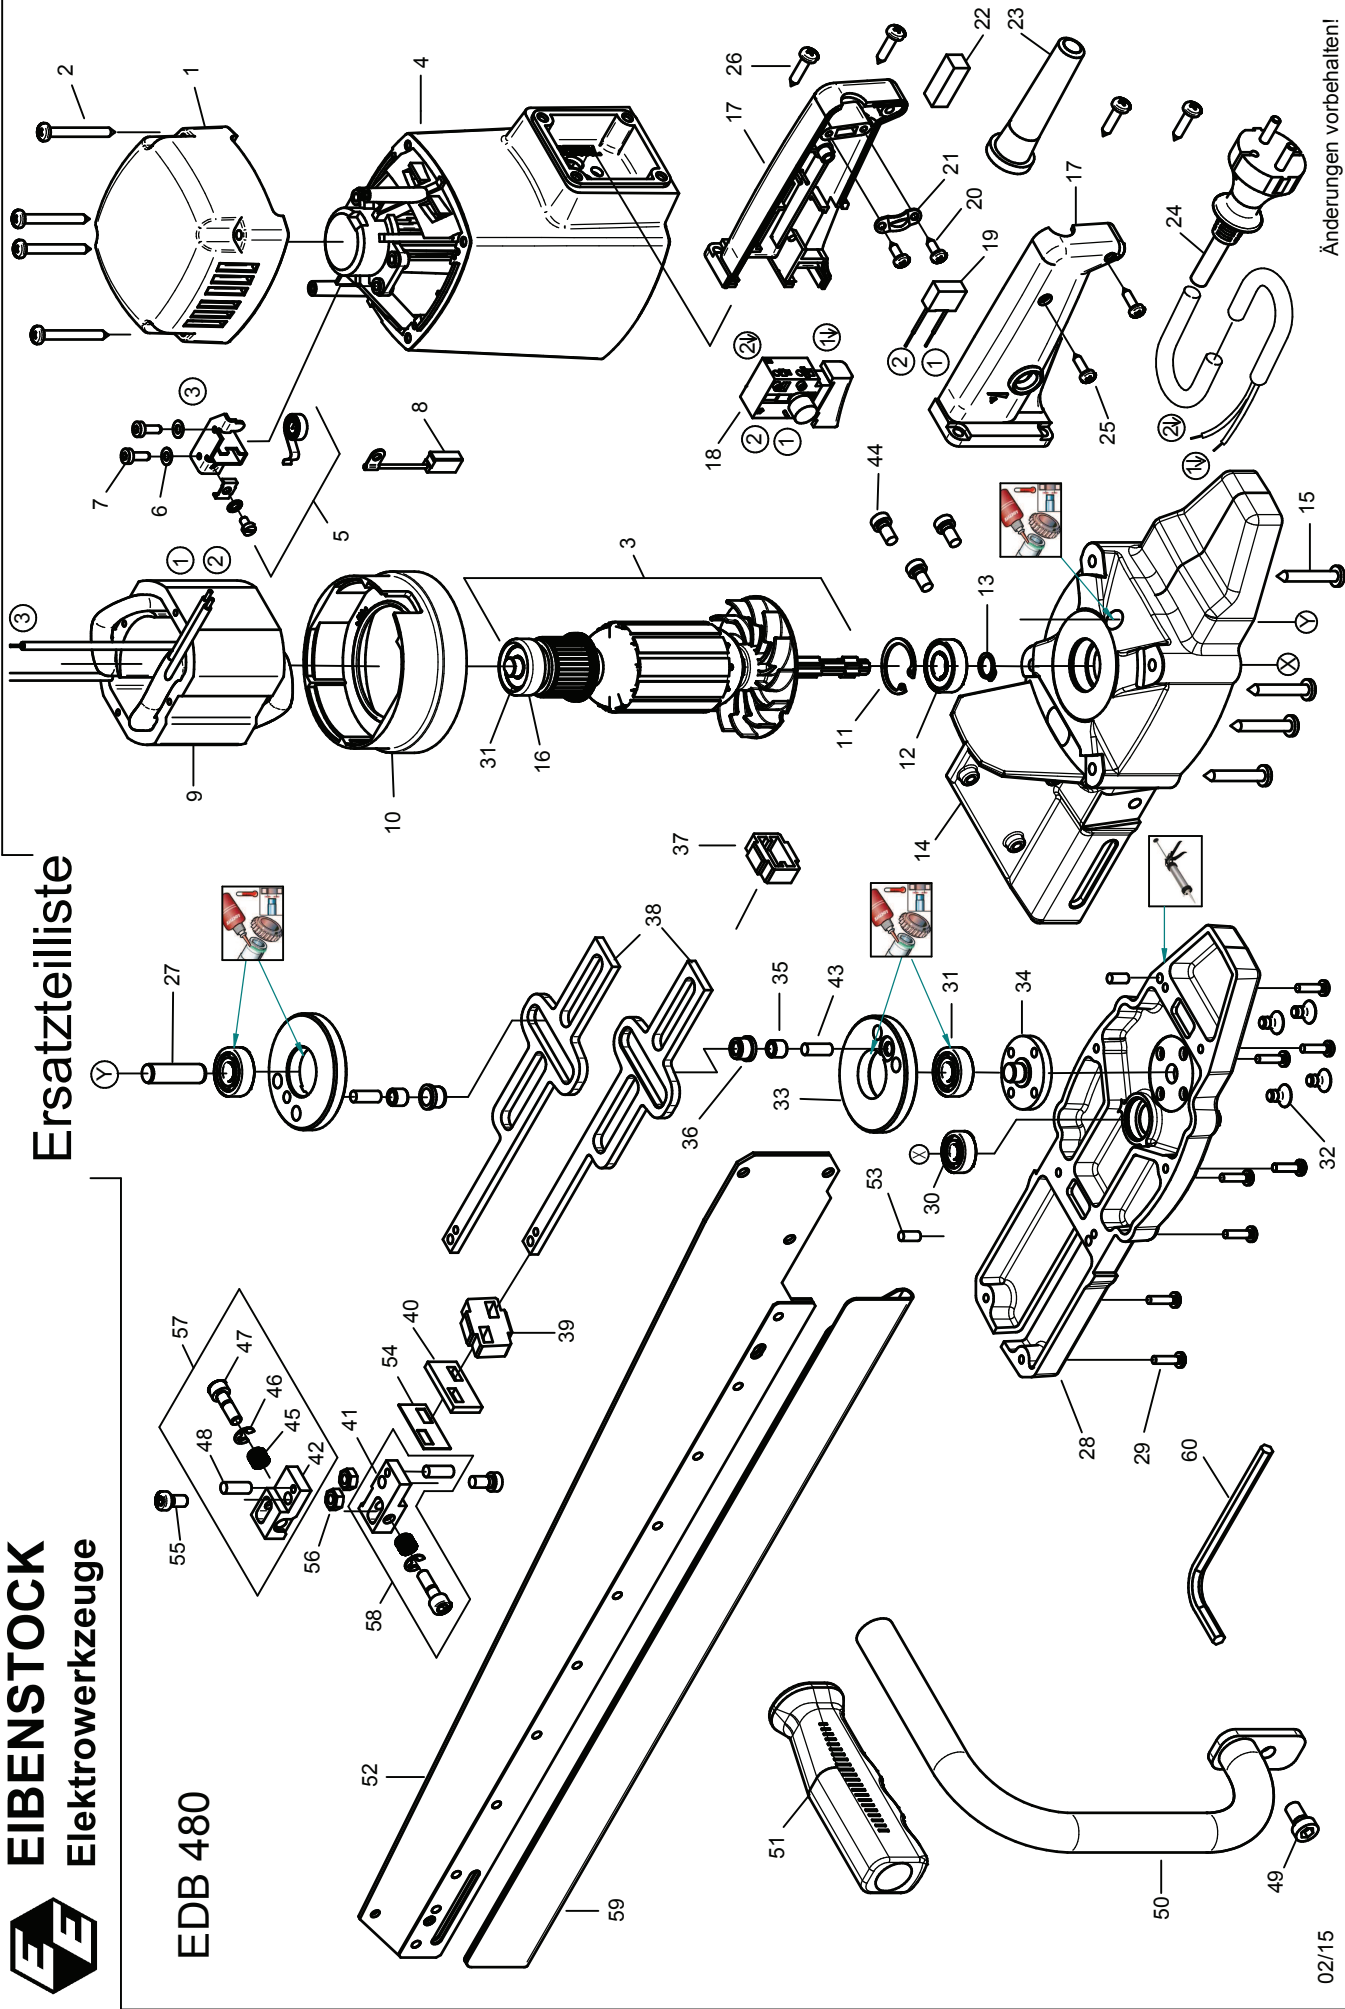

EIBENSTOCK
Elektrowerkzeuge

Ersatzteilliste

EDB 480

Änderungen vorbehalten!

EDB 480 - 230 V

06643000

Nr.	Bezeichnung	Bestellnr.	Stk	Preis €/Stk	Nr.	Bezeichnung	Bestellnr.	Stk	Preis €/Stk
1	Kappe	80900082	1	7,50	31	Rillenkugellager 6000 2Z	80410021	3	6,88
2	Blechschaube HC4,8x45	80201267	4	0,50	32	Senkkopfschraube M6x10	80201107	4	0,50
3	Läufer, kpl.	76641100	1	175,00	33	Exzenterad	76641430	2	27,50
4	Motorgehäuse	80901013	1	45,00	34	Flansch	76641410	1	22,50
5	Taschenbürstenhalter, kpl.	80201199	2	10,00	35	Radial-Nadelkranz	80420170	2	5,00
6	Federscheibe B4 gewellt	80201385	4	0,50	36	Buchse	76641435	2	12,50
7	Gewindefurchschraube CM4x12	80201180	4	0,50	37	Führungslager hinten	76641652	1	7,50
8	Kohlebürste 6,3x16x20	80700019	2	7,50	38	Schieber	76641650	2	82,50
9	Polring, kpl.	7154A150	1	75,00	39	Führungslager vorn	76641654	1	7,50
10	Luftleitring	80900160	1	5,00	40	Filzdichtung	76641625	1	4,00
11	Sicherungsring 28/1,2	80201333	1	0,50	41	Sägeblattaufnahme links	76641643	1	20,00
12	Rillenkugellager 6001 2RS	80410032	1	10,88	42	Sägeblattaufnahme rechts	76641645	1	20,00
13	Sicherungsring 11/1	80201320	1	0,50	43	Zylinderstift 6x16	80200790	2	1,00
14	Getriebelagerschild, grün	76641610	1	82,50	44	Zylinderschraube M6x12	80201119	3	0,50
15	Blechschaube HC5,5x25	80201290	4	0,50	45	Druckfeder	80200805	2	1,00
16	Lagerkappe	83000031	1	2,50	46	Sicherungsscheibe 4	80201360	2	0,50
17	Griffpaar	76643268	1	11,62	47	Schraube mit Einstich M6x20	76641640	2	6,26
18	Einbauschalte	80600158	1	45,00	48	Passkerbstift 4x12	80200575	2	0,50
19	Entstörkondensator	80500010	1	5,00	49	Zylinderschraube M8x14	80200789	1	1,00
20	Blechschaube HC4,2x13	80201270	2	0,50	50	Bügelgriff	76641590	1	25,00
21	Zugentlastungsschelle	85000020	1	1,00	51	Gummigriff	83000006	1	6,26
22	Füllstück	80600306	2	0,50	52	Schwert, kpl.	76643670	1	40,00
23	Kabelauführungsmuffe	83000004	1	2,50	53	Steckerbstift 5x12	80200584	2	0,50
24	Anschlußleitung	80600060	1	12,50	54	Abdeckung	76643626	1	9,38
25	Blechschaube HC4,2x16	80201271	2	0,50	55	Schraube M6x20	80201124	2	0,50
26	Blechschaube HC4,8x22	80201280	4	0,50	56	Mutter M6	80201032	2	0,50
27	Zylinderstift 10x35	80200791	1	2,50	57	Sägeblattaufnahme, links	7664364L	1	27,50
28	Getriebegehäuse, schwarz	76641400	1	75,00	58	Sägeblattaufnahme, rechts	7664364R	1	27,50
29	Linsenschraube M4x16	80201131	8	0,50	59	Sägeblattschutz	80900250	1	17,50
30	Rillenkugellager 608 2Z	80410011	1	5,62	60	Inbusschlüssel SW 5	80430047	1	1,50