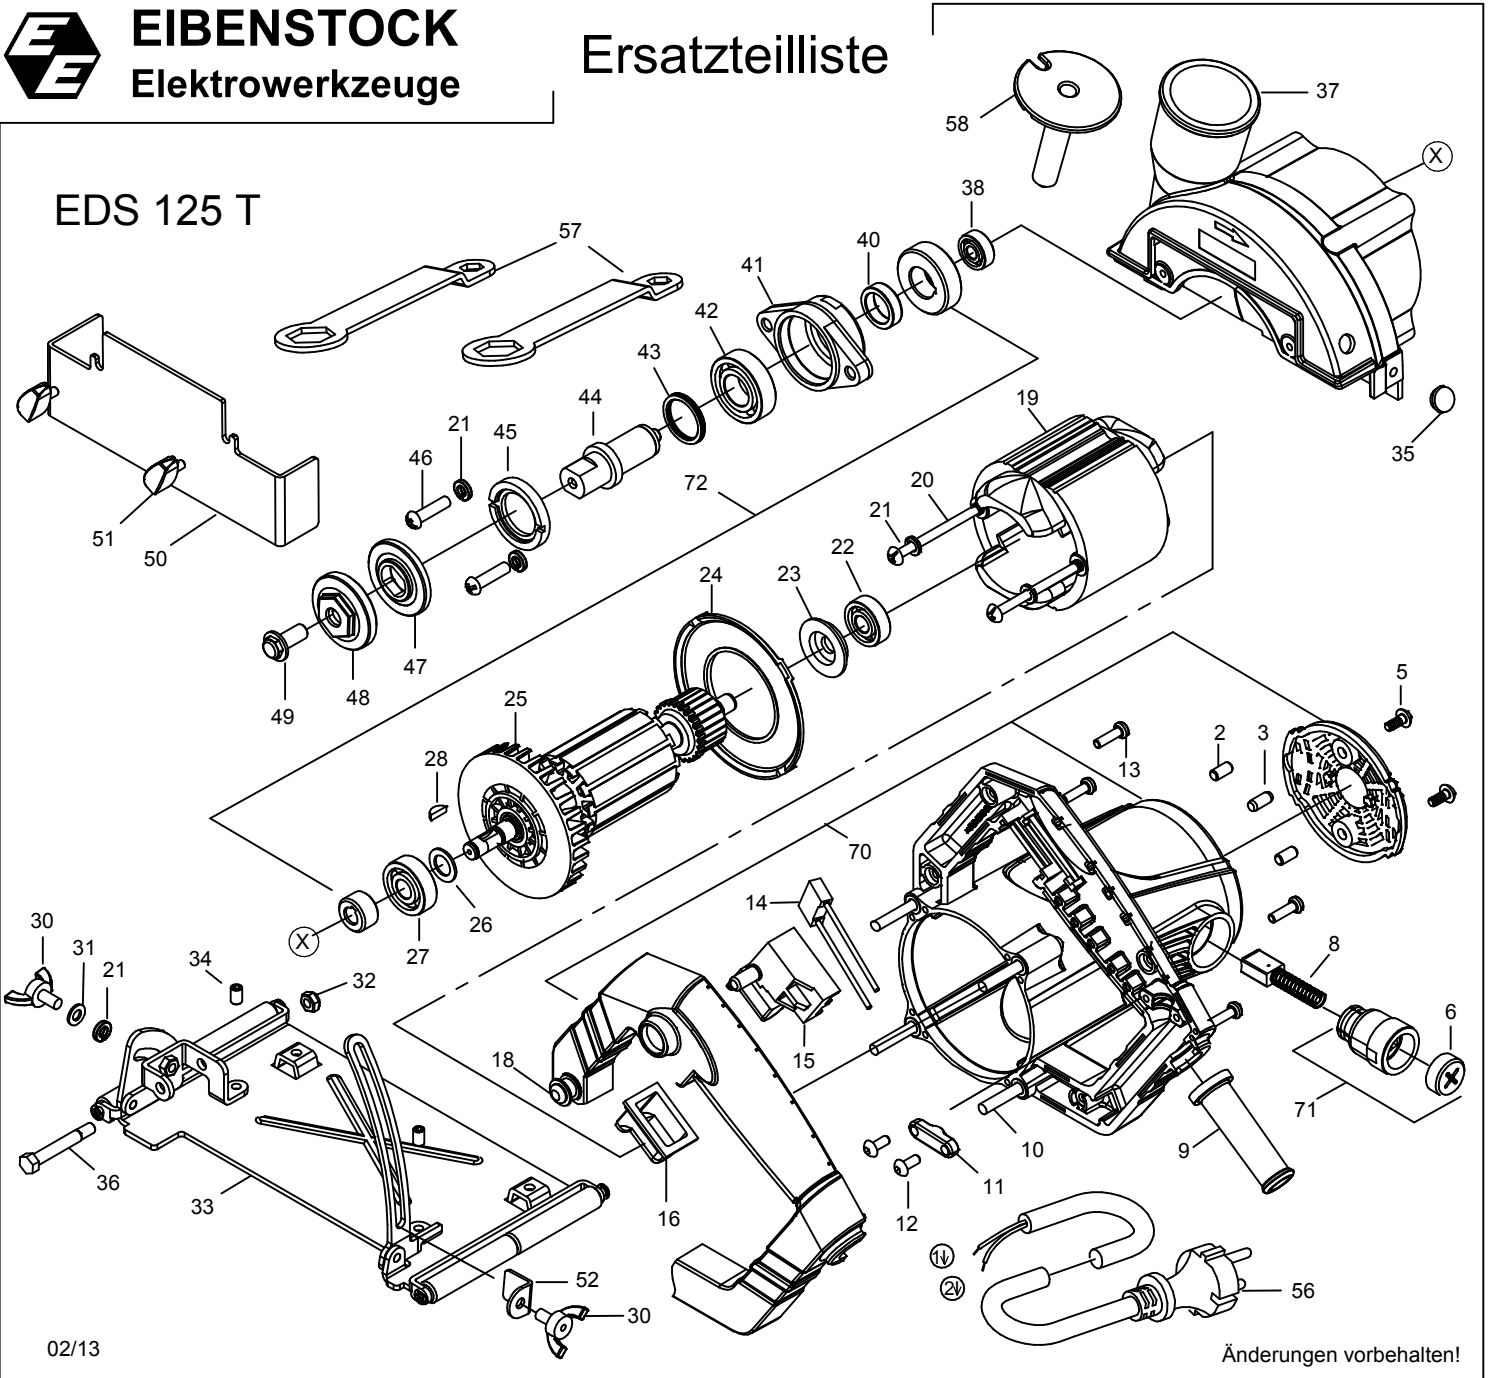

EIBENSTOCK
Elektrowerkzeuge

Ersatzteilliste

EDS 125 T

EDS 125 T - 230 V

0660W000

Nr.	Bezeichnung	Bestellnr.	Stk	Preis €/Stk	Nr.	Bezeichnung	Bestellnr.	Stk	Preis €/Stk
1					32	Mutter M5 selbstsichernd	80201357	1	2,50
2	Gewindestift M5x10	80200783	2	0,50	33	Grundplatte mit Rollen	6660W033	1	22,50
3	Stopfen	6660W003	1	0,50	34	Gewindestift M55	80200776	1	0,50
4					35	Lochstopfen	6660W035	1	1,00
5	Schraube 5x10	6660W005	2	0,50	36	Paßschraube M5x37	6660W036	1	1,00
6	Kohlehalterverschlußschraube	6660W006	2	1,00	37	Getriebegehäuse	6660W037	1	40,00
7					38	Rillenkugellager 606 2Z	6660W038	1	5,62
8	Kohlebürste, kpl.	6660W008	2	5,62	39				
9	Kabelausführungsmuffe	6660W009	1	2,50	40	Distanzring	6660W040	1	1,50
10	Linsenschraube M5x45	80201231	4	0,50	41	Getriebedeckel	6660W041	1	6,26
11	Zugentlastungsschelle	6660W011	1	1,00	42	Rillenkugellager 6002 2RS	80410038	1	11,62
12	Schraube 4,2x13	80201270	2	0,50	43	O-Ring	6660W043	1	1,00
13	Schraube 4,2x16	80201271	4	0,50	44	Spindel	6660W044	1	12,50
14	Entstörkondensator 220nF	6660W014	1	3,50	45	Getriebedeckelring	6660W045	1	3,00
15	Einbauschalter	6660W015	1	12,50	46	Linsenschraube M5x20	80201204	2	0,50
16	Staubkappe	6660W016	1	1,00	47	Spannflansch	6660W047	1	3,00
17					48	Spannmutter	6660W048	1	3,00
18	Arretierknopfkappe	6660W018	1	1,00	49	Flanschschraube M7x16 links	6660W049	1	1,00
19	Polring, kpl.	6660W019	1	40,00	50	Schutzblech	6660W050	1	7,50
20	Blechschrabe 4,8x70	80201286	2	1,00	51	Flügelschraube M4x6	80201235	2	2,50
21	Federring 5	80201302	5	0,50	52	Führungswinkel	6660W052	1	1,00
22	Rillenkugellager 608 2Z	80410011	1	5,62	53				
23	Isolierscheibe	6660W023	1	1,00	54				
24	Luftleitring	6660W024	1	3,50	55				
25	Läufer, kpl.	6660W025	1	56,26	56	Anschlußleitung, 2x1², 5m	80600245	1	17,50
26	Scheibe	6660W026	1	1,00	57	Spannschlüssel	6660W057	2	2,50
27	Rillenkugellager 629 2RZ	6660W027	1	6,26	58	Verschlußstopfen	6660W058	1	2,00
28	Scheibenfeder	6660W028	2	1,00					
29					70	Motorgehäuse mit Kappen	6660W070	1	25,00
30	Flügelschraube M5	6660W030	2	1,50	71	Kohlehalterröhrchen, kpl.	6660W071	2	5,00
31	U-Scheibe 5,3	80201374	1	0,50	72	Ritzelsatz	6660W072	1	18,76