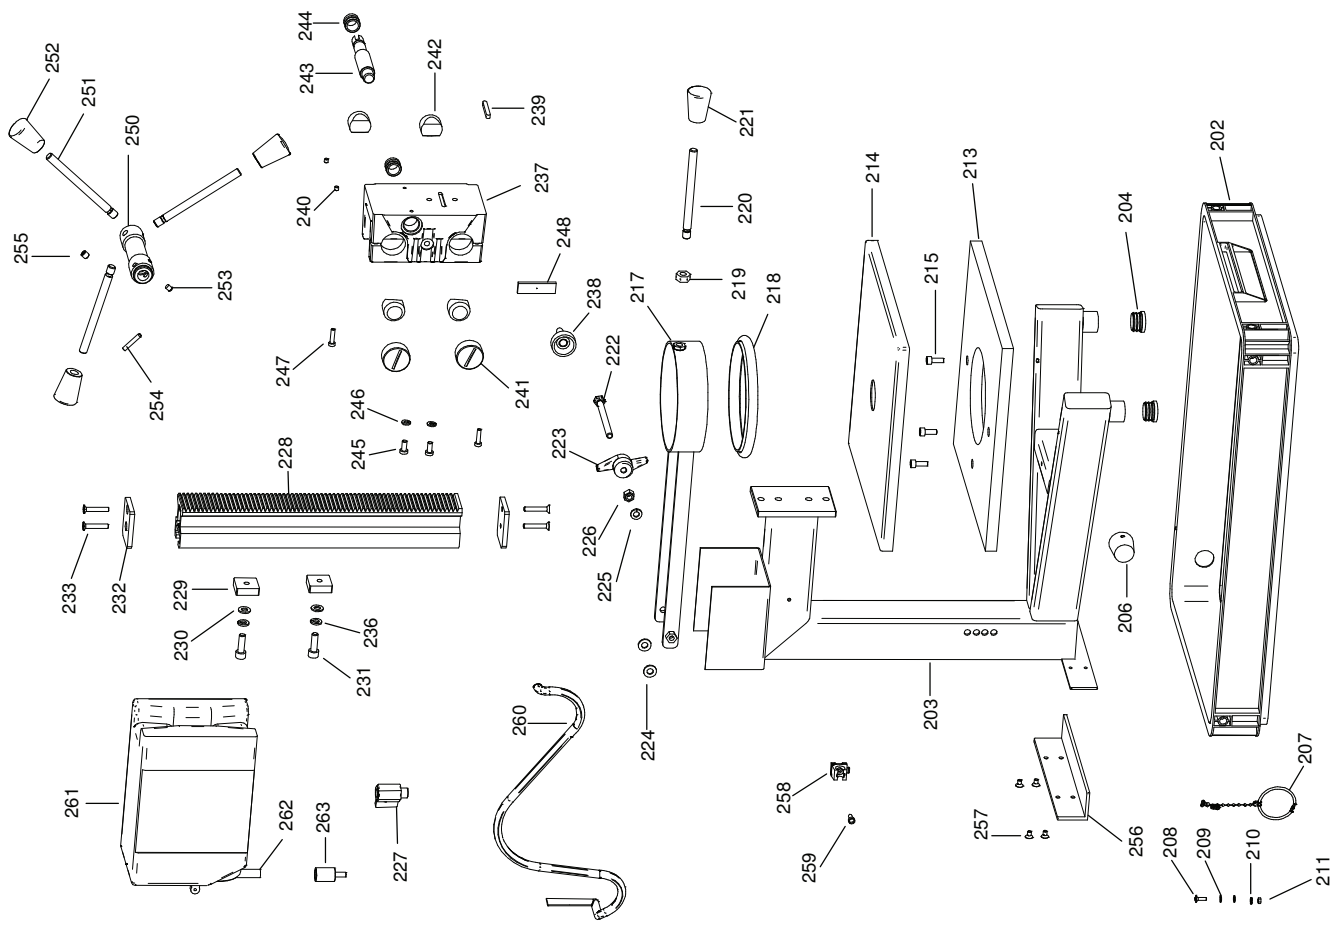

# EFB 152 P - 230 V

0662A000

12/12

Nr.	Bezeichnung	Bestellnr.	Stk	Preis €/Stk	Nr.	Bezeichnung	Bestellnr.	Stk	Preis €/Stk
1	Kappe	80900093	1	7,50	202	Wanne	76613038	1	45,00
2	Blechschrabe HC 4,8x45	80201267	4	0,50	203	Unterteil	76613042	1	225,00
3	Läufer, kpl.	7731B100	1	175,00	204	Gleiter	40600034	2	2,00
4	Rillenkugellager 608 2Z	80410011	1	5,62	206	Stopfen	83000185	1	6,26
5	Sicherungsring 28/1,2	80201333	1	0,50	207	Kette für Wanne	76613018	1	5,62
6	Taschenbürstenhalter, kpl.	80201196	2	8,76	208	Linsenschraube M4x10	80201116	1	0,50
7	Kohlebürste, kpl. 6,3x10x18	80700013	2	7,50	209	U-Scheibe 4,3	80201371	2	0,50
8	Federscheibe B4 gewellt	80201385	4	0,50	210	Zahnscheibe A4	80200752	1	0,50
9	Gewindefurchschraube CM4x12	80201180	4	0,50	211	Sechskantmutter M4	80201002	1	0,50
10	Preßspanscheibe	82000951	1	0,50	213	Auflage 300x300x15	76613022	1	35,00
11	Sicherungsring 10/1	80201305	1	0,50	214	Auflageblech	76613016	1	21,26
12	O-Ring 22x2,5	83000036	1	0,50	215	Zylinderschraube M6x16	80201122	3	0,50
13	Magnetscheibe	80701005	1	7,50	217	Halter	76613020	1	50,00
14	Rillenkugellager 6001 2Z	80410031	1	7,50	218	Moosgummi für Halter	796UN868	1	10,00
15	Getriebelagerschild	7662B610	1	45,00	219	Sechskantmutter M10	80201033	1	0,50
16	Getriebegehäuse, schwarz	76613400	1	56,26	220	Hebel	796UN747	1	9,38
17	Zwischenrad	74010470	1	20,00	221	Kegelknopf	85000193	1	8,12
18	Ritzelwelle	7731C490	1	30,00	222	Sechskantschraube M8x95	40600018	1	1,50
19	Adapter	7662B680	1	50,00	223	Flügelmutter M8	40600019	1	3,00
20	Reglerlitze	77314187	1	2,50	224	U-Scheibe 8,5	80201383	2	0,50
21	Rillenkugellager 6003 2RS	80410043	1	12,50	225	Federring A8	80201309	1	0,50
22	Arbeitsspindel	76613420	1	56,26	226	Sechskantmutter M8	80201221	1	0,50
23	Wellendichtring WASY 17x30x7	83000043	1	11,62	227	Minikugelhahn	83000143	1	15,00
24	Rillenkugellager 6203 2RS	80410130	1	13,76					
25	Spindelrad	7731C430	1	40,00	228	Säule	79600751	1	75,00
26	Paßscheibe 17/24x0,2	80200507	1	0,50	229	Vierkant mit M8	79623755	2	10,00
27	Wellendichtring 17x32x7	83000093	1	11,62	230	U-Scheibe 8,4	80201377	2	0,50
28	Nadelhülse HK 0810	80420110	1	8,12	231	Zylinderschraube M8x25	80201145	2	0,50
29	Nadelhülse HK 1010	80420115	1	8,12	232	Säulenkappe	796UN916	1	6,26
30	Stellrad	7662B231	1	2,50	233	Gewinde-Schneidschraube M6x30	80201148	2	1,00
31	Blechschrabe HC 2,9x13	80201252	2	0,50	236	Federring A8	80201309	2	0,50
32	Leiterplatte	80601168	1	105,00					
33	Motorgehäuse	7661C201	1	30,00	237	Maschinenhalter	79600917	1	150,00
34	Polring, kpl.	7731B150	1	68,76	238	Rändelschraube M8x25	85000158	1	6,26
35	Blechschrabe C 3,9x60	80201266	2	1,00	239	Passfeder A 5x5x40	80200612	1	2,00
36	Luftleitring	80900286	1	3,50	240	Gewindestift M5x5	80200758	2	0,50
37	Zwischenstück	7661C291	1	6,26	241	Klemmschraube	796UN765	2	8,12
38	Verschußdeckel	76613298	1	7,50	242	Druckstück	796UN763	4	6,26
39	Blechschrabe 4,8x38	80201283	4	0,50	243	Ritzelwelle	796UN731	1	35,00
40	Kabelverschraubung	80600170	1	4,50	244	Stahlbuchse	796UN770	2	8,12
41	Flachsteckhülse, rot 6,3x0,8	80601102	2	0,50	245	Zylinderschraube M5x20	80201121	2	0,50
42	Ringkabelschuh, isoliert 4,2	80601105	1	0,50	246	Federring A6	80201303	2	0,50
43	Linsenschraube M4x6	80201200	1	0,50	247	Zylinderschraube M6x14	80201428	2	0,50
44	Zahnscheibe A 4,3	80200752	1	0,50	248	Flachklemmstück klein	796UN779	1	5,00
45									
46	Drehwiderstand 100K Ohm	80500020	1	9,38	250	Drehkreuz	796UN741	1	20,00
47	Einbauschalter 1935.3114	7661C295	1	12,50	251	Hebel	796UN747	3	9,38
48	Entstörkondensator	7661C305	1	5,00	252	Kegelknopf	85000193	3	8,12
49	Schalterlitze	7152B184	1	2,50	253	Federndes Druckstück	85000157	1	2,00
50					254	Zylinderstift 5x30	80200627	1	0,5
51	Einschrauberschlauchtülle	80900001	1	3,00	255	Gewindestift M8x8	80201427	1	0,5
52	Steckerbstift 4x12	80200582	1	0,50	256	Winkel	76613036	1	30,00
53	PT-Schraube 50x50	80201449	4	1,00	257	Senkschraube M5x8	40600035	4	0,50
54	Getriebedichtung	82000507	1	3,00	258	Klemmschelle	80600178	1	2,00
55					259	Zylinderschraube M5x12	80201230	1	0,5
56	Fettkammerschott	80900119	1	2,50	260	Gewebeschlauch	76613048	1	5,00
57	Lochstopfen	80900201	1	0,50	261	Wasserbehälter	82000208	1	10,00
58	Anschlußleitung, kpl. mit PRCD	7661C262	1	150,00	262	Dosierhahn	82000209	1	10,00
					263	Schlauchadapter	76613684	1	6,26