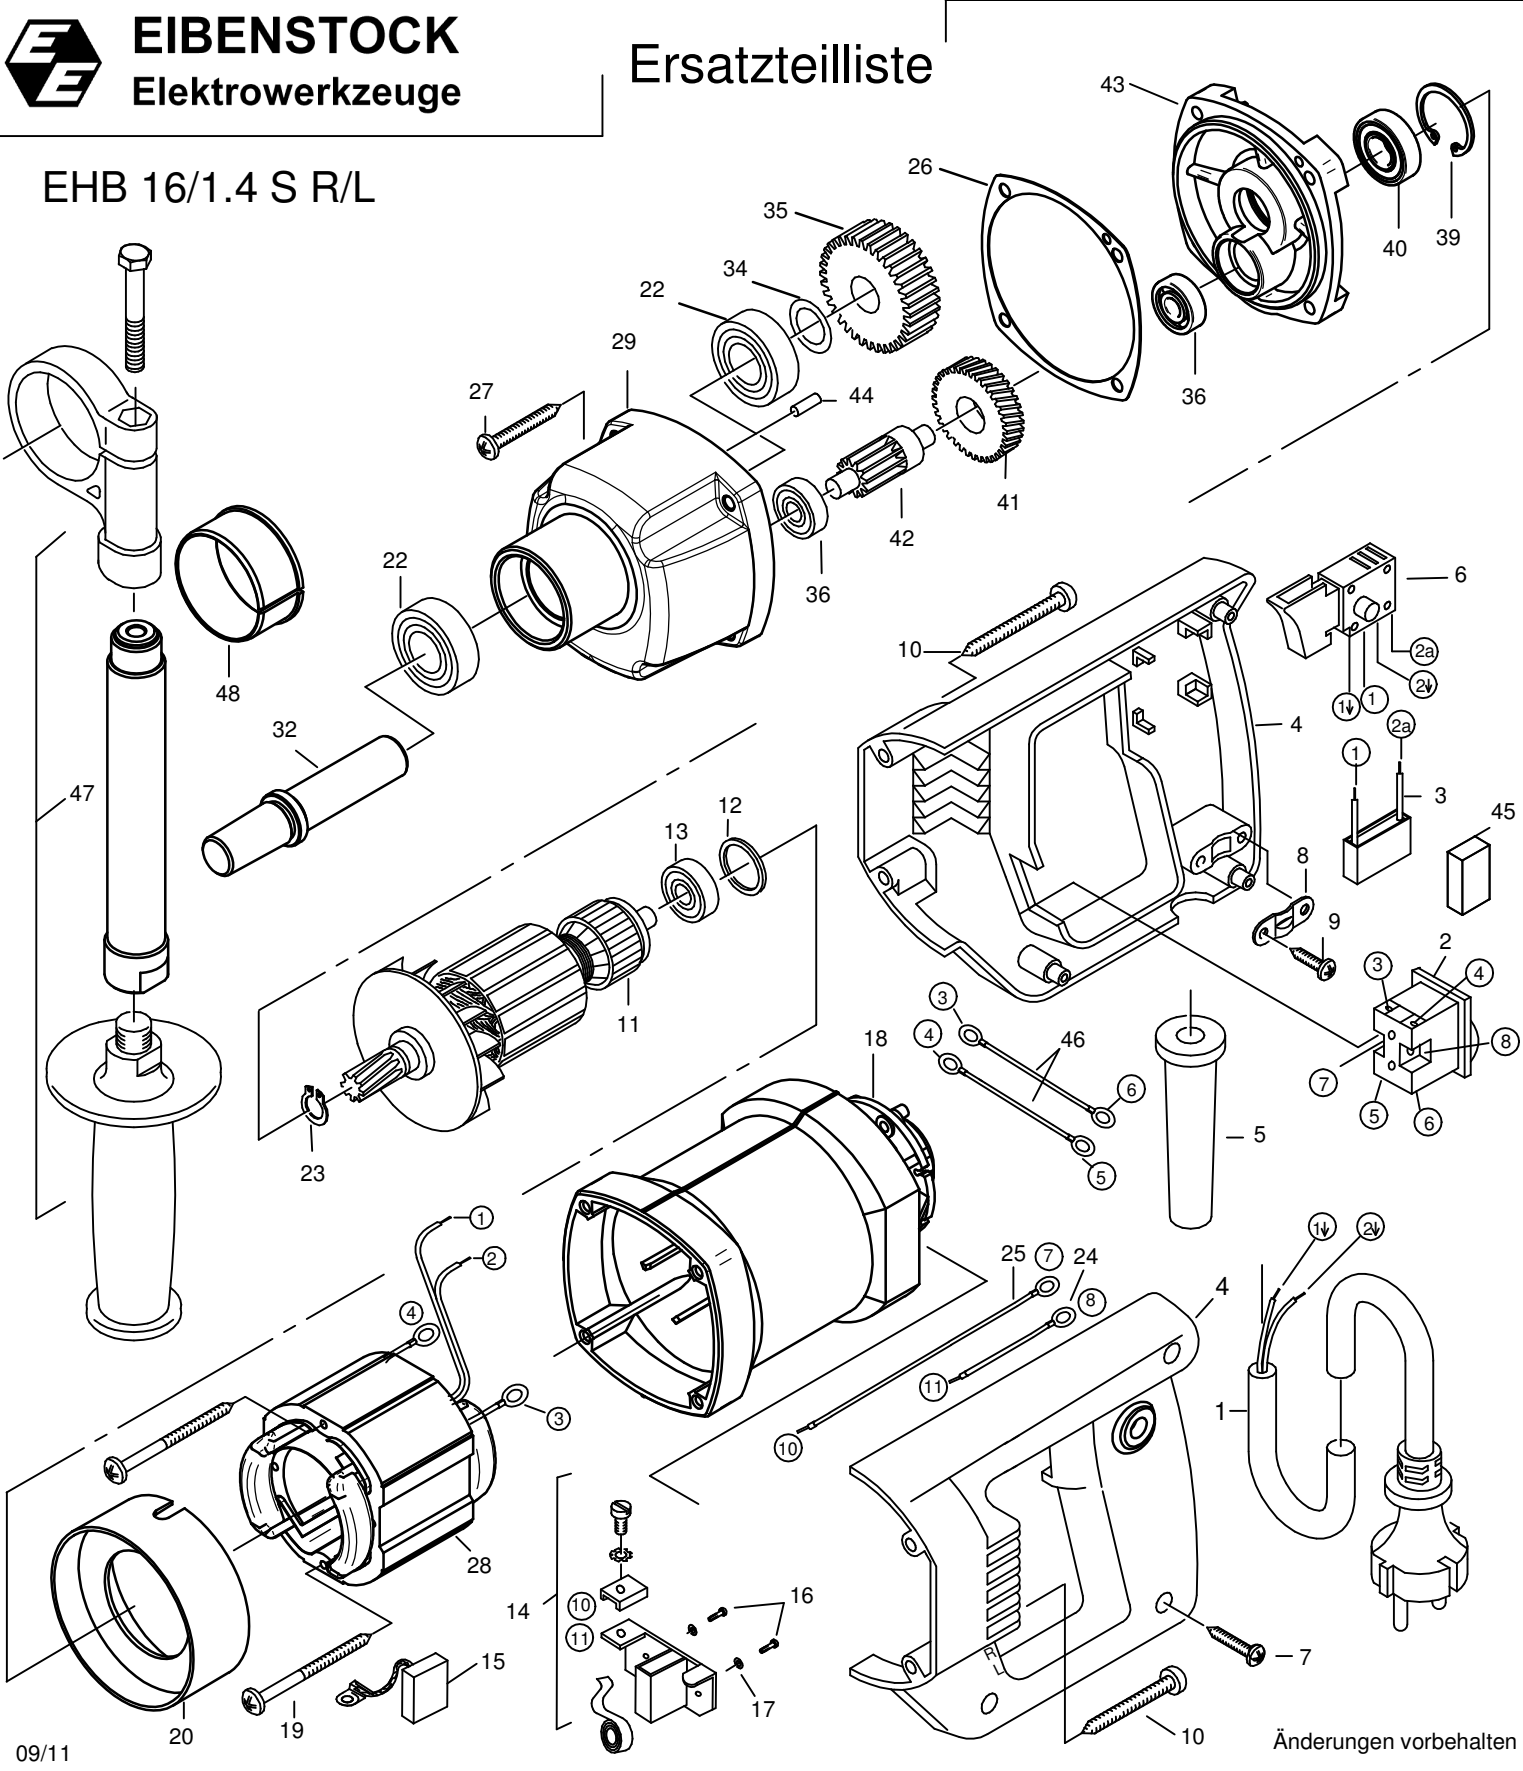

EIBENSTOCK
Elektrowerkzeuge

Ersatzteilliste

EHB 16/1.4 S R/L

EHB 16/1.4 S R/L - 230 V

0121E000

Nr.	Bezeichnung	Bestellnr.	Stk	Preis €/Stk	Nr.	Bezeichnung	Bestellnr.	Stk	Preis €/Stk
1	Anschlußleitung 2x1 mm²	80600060	1	12,50	25	Anschlußlitze 2	7122H184	1	1,00
2	Umschalter	80600103	1	17,50	26	Getriebedichtung	82000503	1	3,00
3	Entstörkondensator	80500010	1	5,00	27	Blechschaube HC4,8x38	80201283	4	0,5
4	Griffkappen	7122H261	1	17,50	28	Polring, kpl.	7122H150	1	56,26
5	Kabelaufführungsmuffe	83000004	1	2,50	29	Getriebegehäuse, schwarz	7121E400	1	40,00
6	Einbauschalter	80600126	1	35,00	30				
7	Blechschaube HC 4,2x22	80201272	3	0,50	31				
8	Zugentlastungsschelle	85000020	1	1,00	32	Arbeitsspindel	7121E420	1	32,50
9	Blechschaube HC 4,2x13	80201270	2	0,50	33				
10	Blechschaube HC 4,8x45	80201267	4	0,50	34	Paßscheibe 17/24x0,2	80200507	1	0,50
11	Läufer, kpl.	7401M100	1	150,00	35	Spindelrad	74010430	1	21,26
12	O-Ring 22x2,5	83000036	1	0,50	36	Rillenkugellager 608	80410010	2	4,5
13	Rillenkugellager 608 2Z	80410011	1	5,62	37				
14	Taschenbürstenhalter, kpl.	80201196	2	8,76	38				
15	Kohlebürste, kpl. 6,3x10x18L85F13	80700046	2	7,50	39	Sicherungsring 28/1,2	80201333	1	0,50
16	Gewindefurchschaube CM4x12	80201180	4	0,50	40	Rillenkugellager 6001 2RS	80410032	1	10,88
17	Federscheibe B4 gewellt	80201385	4	0,50	41	Zwischenrad	74010470	1	20,00
18	Motorgehäuse	80900088	1	30,00	42	Ritzelwelle	74010490	1	25,00
19	Blechschaube C 3,9x60	80201266	2	1,00	43	Getriebelegerschild, grün	7121E610	1	30,00
20	Luftleitring	80900017	1	3,50	44	Steckerbstift 4x12	80200582	1	0,50
21					45	Füllstück	80600306	1	0,50
22	Rillenkugellager 6003 2RS	80410043	2	12,5	46	Schalterlitze	80600243	2	1,00
23	Sicherungsring 10/1	80201305	1	0,50	47	Stützgriff, kpl.	7121E695	1	62,50
24	Anschlußlitze 1	7122H183	1	1,00	48	Zwischenring	7122H585	1	12,50

EHB 16/1.4 S R/L - 110 V, UK

0121F000

1	Anschlußleitung, 2x1 mm², 4h-St.	77319262	1	15,00	15	Kohlebürste, kpl. 6,3x10x18	80700013	2	7,50
6	Einbauschalter	80600130	1	35,00	28	Polring, kpl.	7122K150	1	56,26
11	Läufer, kpl.	7401N100	1	150,00