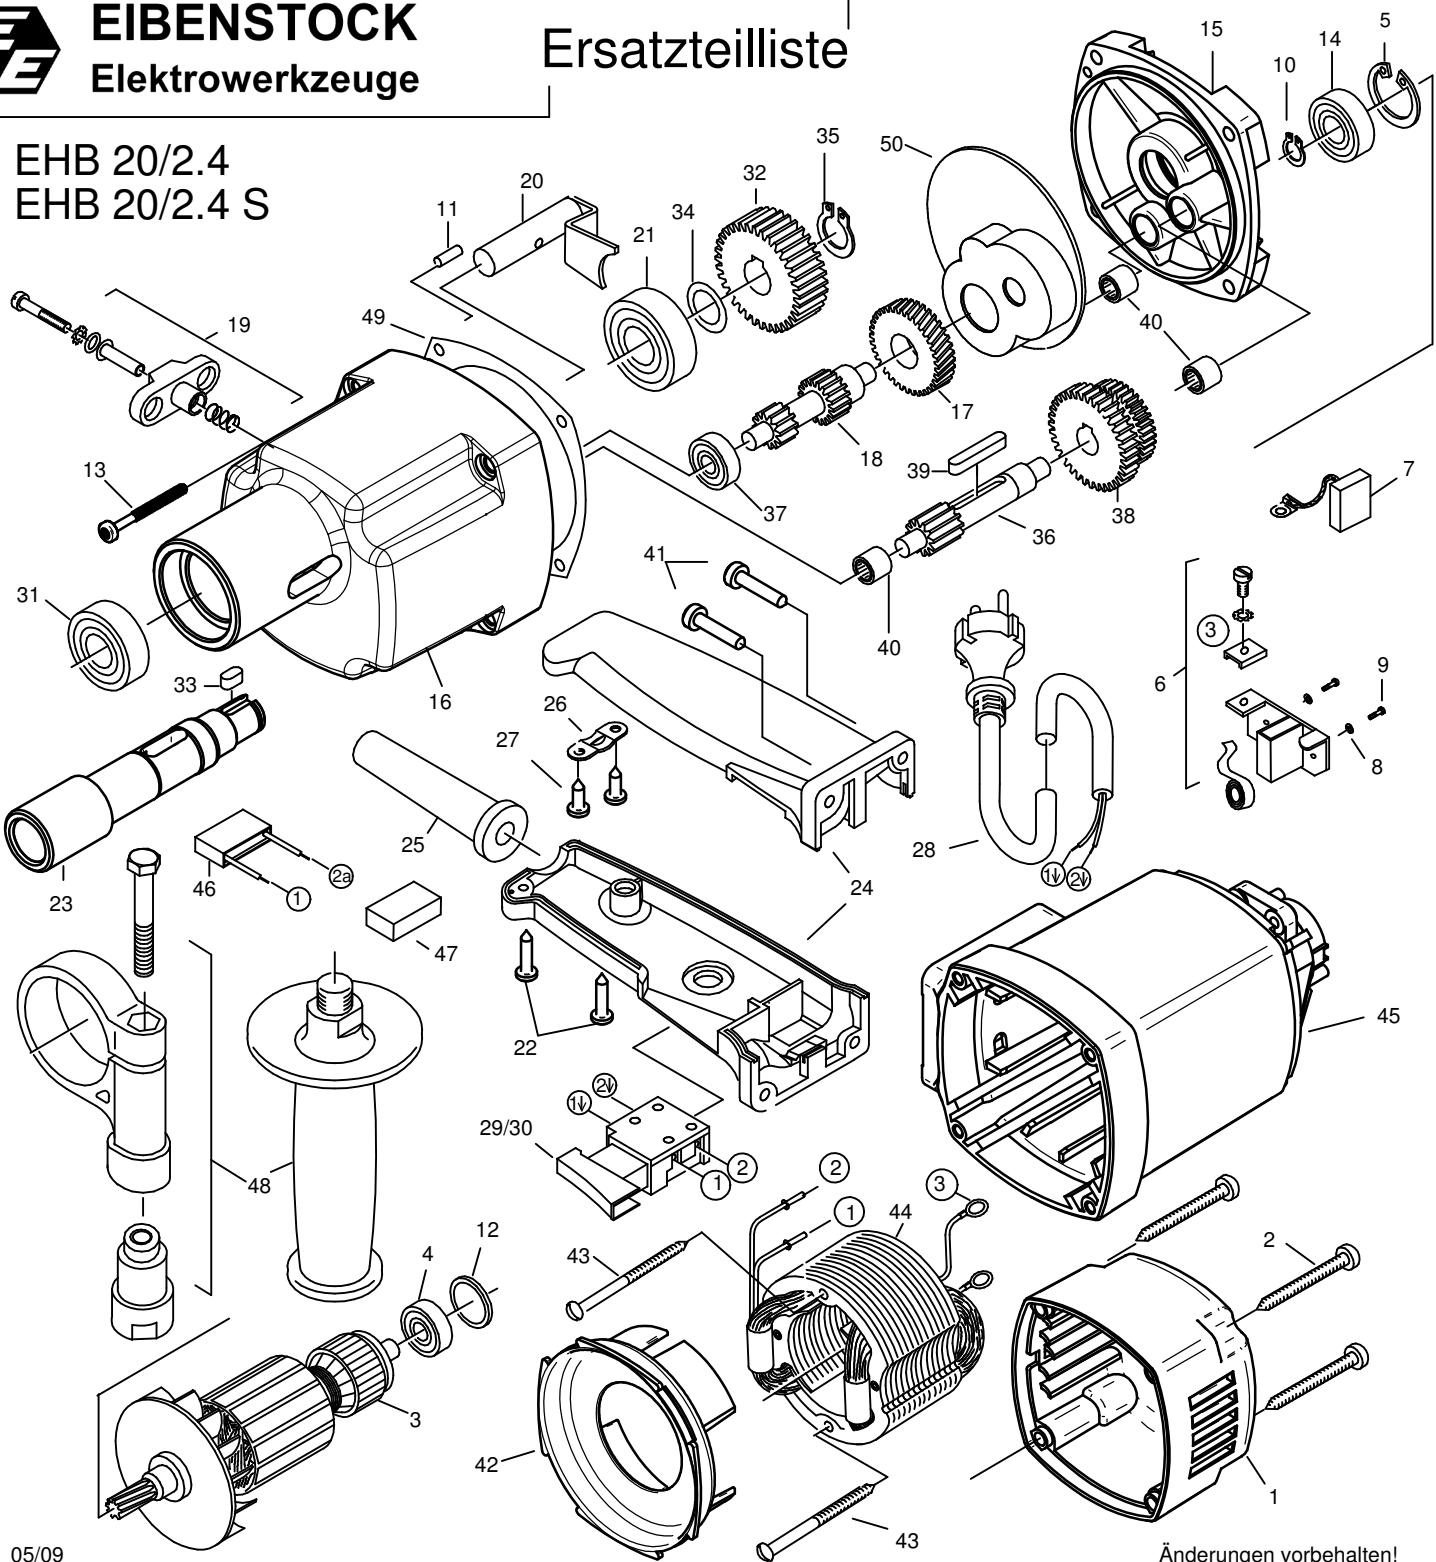

EIBENSTOCK
Elektrowerkzeuge

Ersatzteilliste

EHB 20/2.4
EHB 20/2.4 S

05/09

Änderungen vorbehalten!

EHB 20/2.4
EHB 20/2.4 S - 230 V

0132A000

0132C000

EHB 20/2.4 - 110 V

0132D000

3	Läufer, kpl.	7132D100	1	150,00	29	Einbauschalte	80600507	1	10,88
28	Anschlußleitung mit 4h-Steck., 16A	77319262	1	15,00	44	Polring, kpl.	7132D150	1	56,26