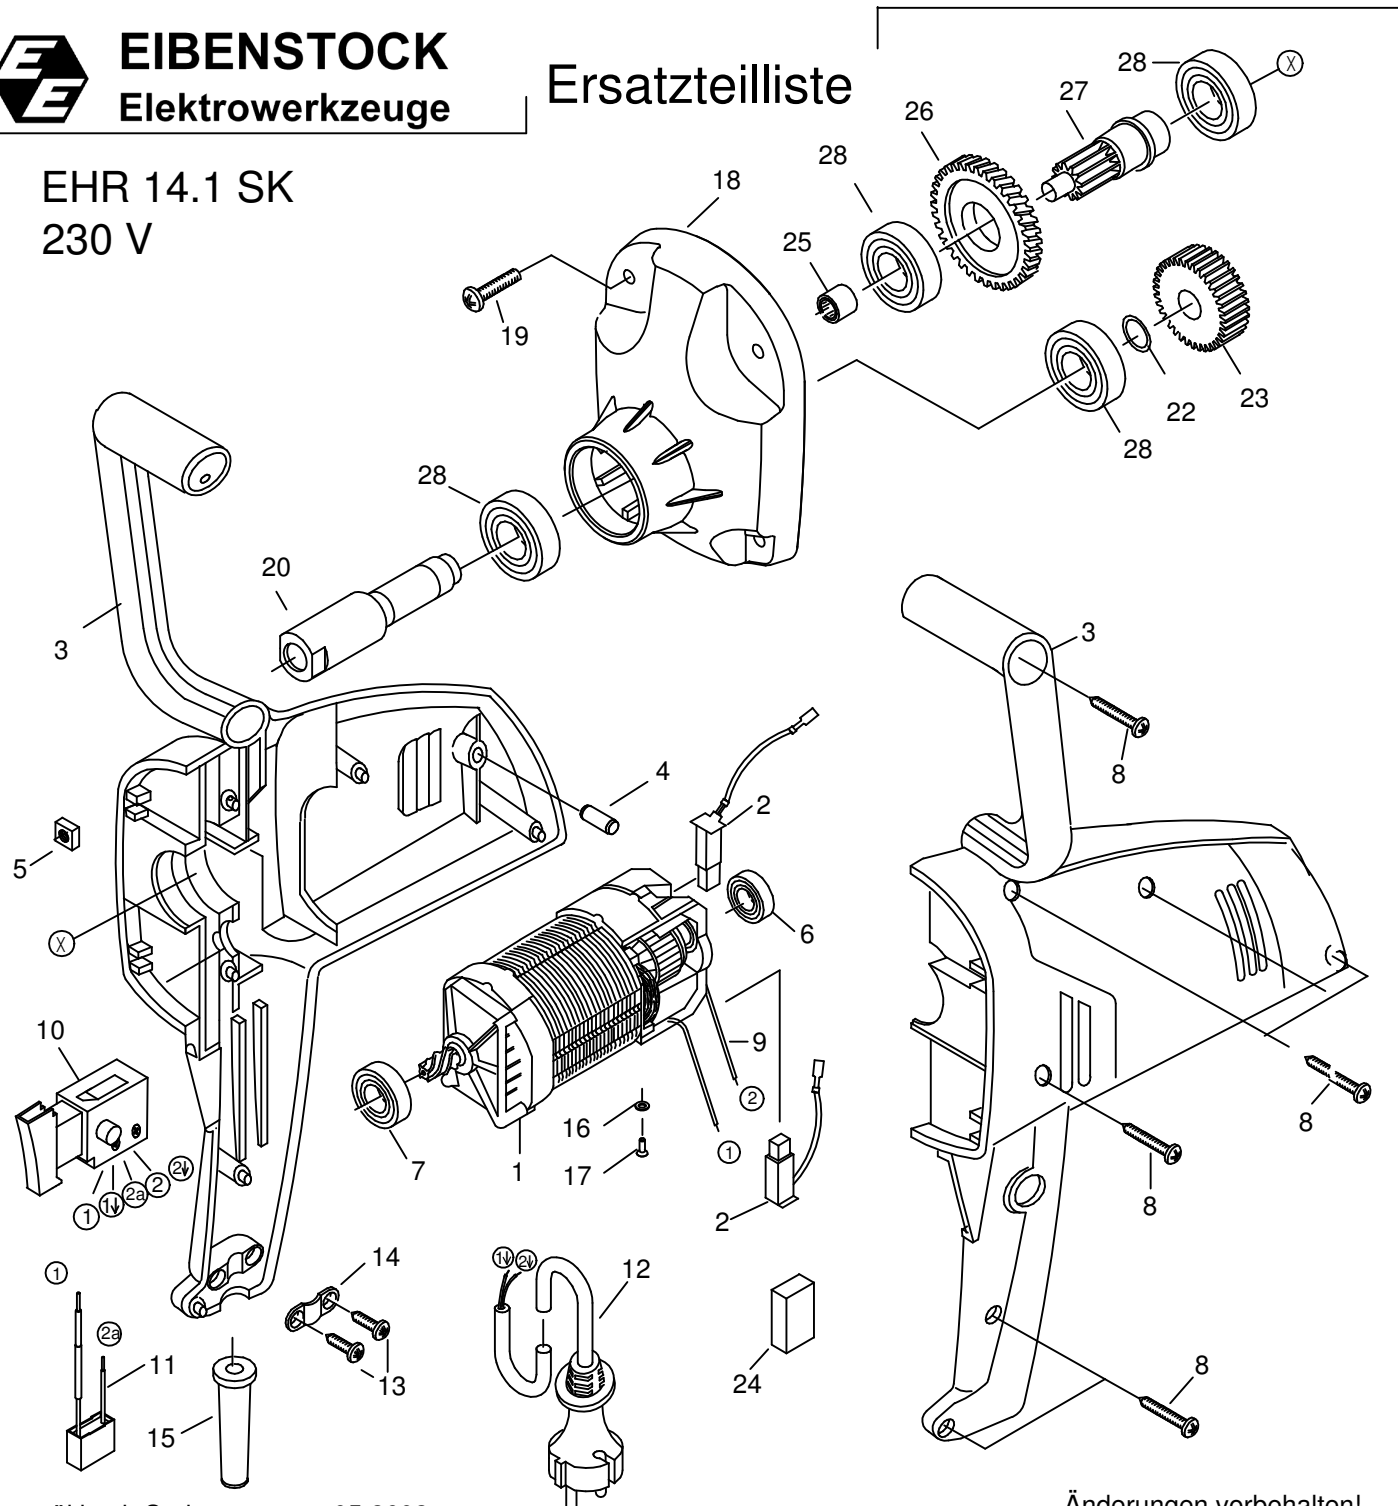

EIBENSTOCK
Elektrowerkzeuge

Ersatzteilliste

EHR 14.1 SK
230 V

gültig ab Seriennummer 05 2602

Änderungen vorbehalten!

EHR 14.1 SK - 230 V

0701K / 07753

Nr.	Bezeichnung	Bestellnr.	Stk	Preis	Nr.	Bezeichnung	Bestellnr.	Stk	Preis
				€/Stk					€/Stk
1	Motor	7701C100	1	97,50	15	Kabelauführungsmuffe	83000004	1	2,50
2	Kohlebürste, kpl. 5x8	80700032	2	7,50	16	Scheibe 4,3	80201371	2	0,50
3	Motorgehäuse, schwarz	80900163	1	32,50	17	Blechschaube 2,9x9,5	80201251	2	0,50
4	Silikonstopfen 6x15	80901055	2	0,50	18	Getriebegehäuse, Kunststoff	80900181	1	16,26
5	Vierkantmutter M5	80201031	4	0,50	19	Linsenschraube M5x20	80201204	4	0,50
6	Rillenkugellager 626 2RSL	80410025	1	8,12	20	Arbeitsspindel	77011420	1	35,00
7	Rillenkugellager 608 2Z	80410011	1	5,62	21				
8	Blechschaube 4,2x19 Torx	80201229	7	0,50	22	Paßscheibe 15/18x0,2	80200504	1	0,50
9	Anschlußlitze	80600077	2	1,00	23	Spindelrad	77018430	1	32,50
10	Einbauschalte	80600135	1	35,00	24	Füllstück	80600306	1	0,50
11	Entstörkondensator 0,22 µF	77018305	1	5,00	25	Nadelhülse HK 0810	80420110	1	8,12
12	Anschlußleitung, kpl.	80600060	1	12,50	26	Zwischenrad	7701C471	1	27,50
13	Blechschaube HC 4,2x9,5	80201269	2	0,50	27	Welle mit Ritzel	77011500	1	22,50
14	Zugentlastungsschelle	85000020	1	1,00	28	Rillenkugellager 6003 2RS	80410043	4	12,50

08/12