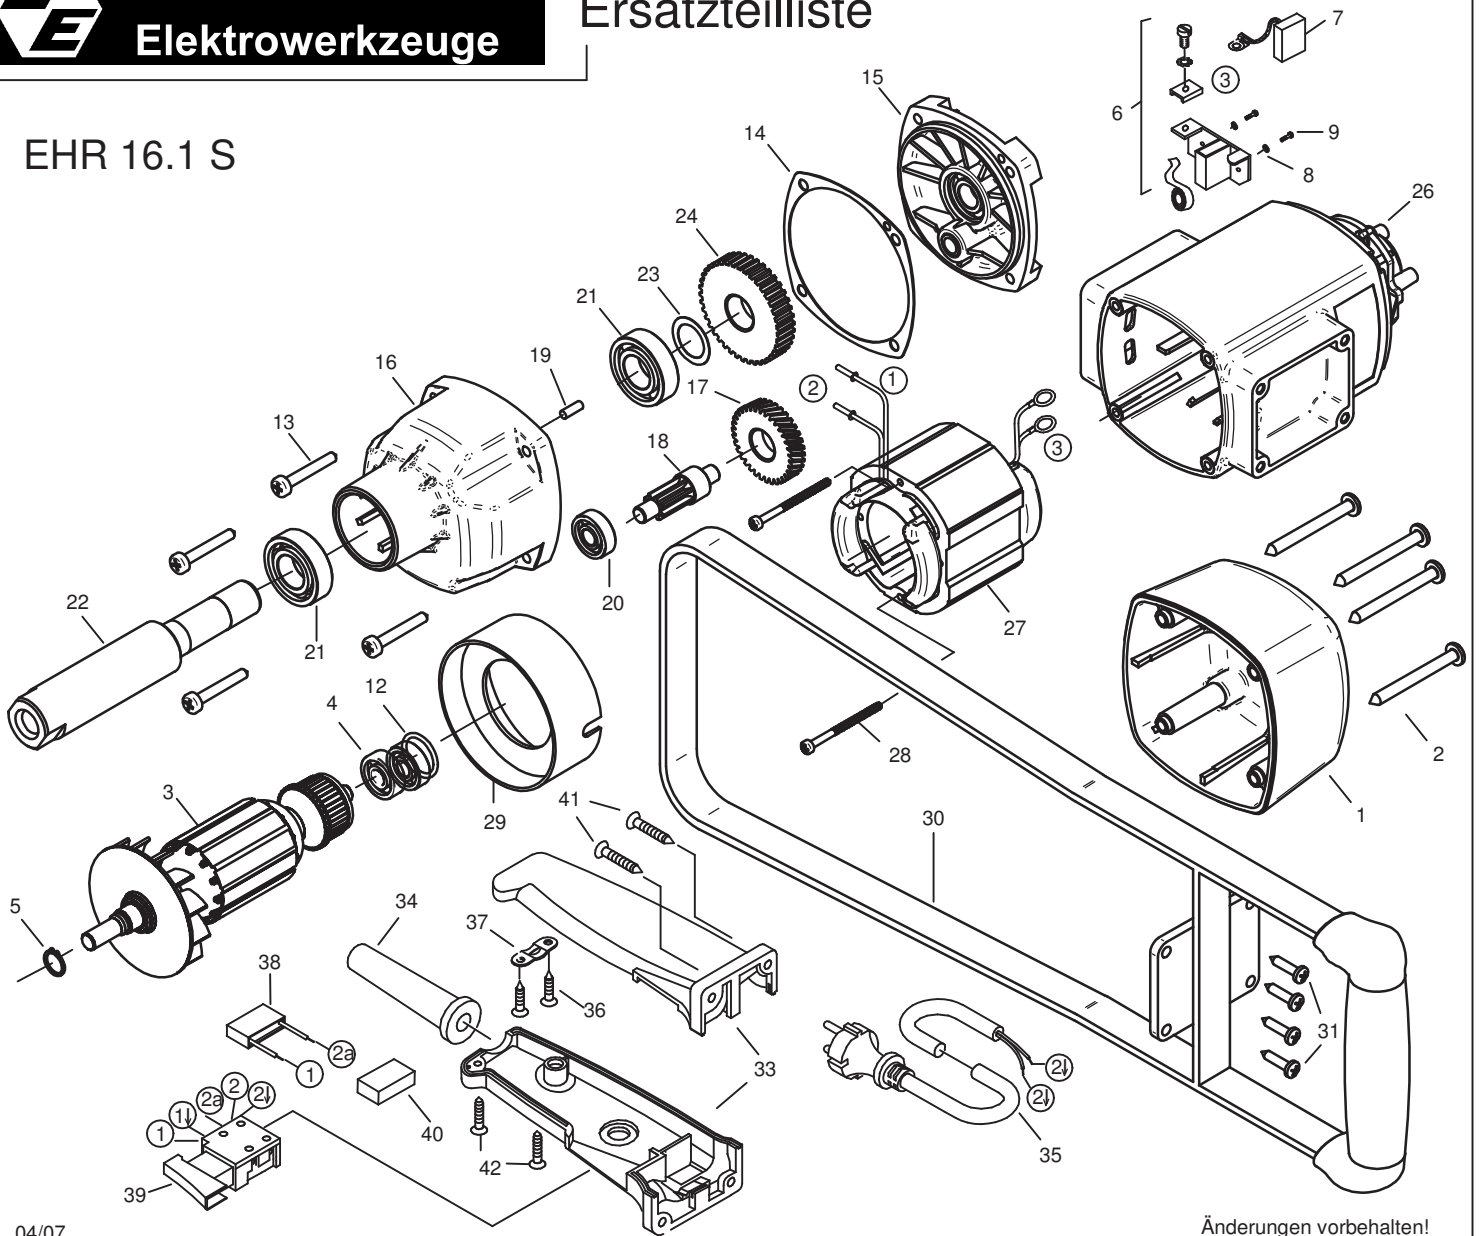

EIBENSTOCK
Elektrowerkzeuge

Ersatzteilliste

EHR 16.1 S

04/07

Änderungen vorbehalten!

EHR 16.1 S - 230 V

07218 / 07776

Nr.	Bezeichnung	Bestellnr.	Stk	Preis €/Stk	Nr.	Bezeichnung	Bestellnr.	Stk	Preis €/Stk
1	Kappe	80900182	1	7,50	22	Arbeitsspindel	77113420	1	35,00
2	Blechschrabe HC4,8x50	80201284	4	1,00	23	Paßscheibe 17/24x0,2	80200507	1	0,50
3	Läufer, kpl.	77117100	1	150,00	24	Spindelrad	74010430	1	21,25
4	Rillenkugellager 608 2Z	80410011	1	5,63	25				
5	Sicherungsring 10/1	80201305	1	0,50	26	Motorgehäuse	80901026	1	30,00
6	Taschenbürstenhalter, kpl.	80201196	2	8,75	27	Polring, kpl.	7731C150	1	56,26
7	Kohlebürste, kpl. 6,3x10x18	80700013	2	7,50	28	Blechschrabe C3,9x60	80201266	2	1,00
8	Gewindefurchschrabe CM4x12	80201180	4	0,50	29	Luftleitung	80900017	1	3,50
9	Federscheibe B4 gewellt	80201385	4	0,50	30	Bügelgriff, kpl.	80200100	1	35,00
10					31	Plastschrabe Torx 5x20	80201277	4	0,50
11					32				
12	O-Ring 22x2,5	83000036	1	0,50	33	Griffpaar	80900097	1	11,62
13	Blechschrabe HC4,8x38	80201283	4	0,50	34	Kabelauführungsmuffe	83000004	1	2,50
14	Getriebedichtung	82000503	1	3,00	35	Anschlußleitung 2x1mm ²	80600060	1	12,50
15	Getriebelegerschild, grün	80901029	1	30,00	36	Blechschrabe HC 4,2x13	80201270	2	0,50
16	Getriebegehäuse, schwarz	80901027	1	30,00	37	Zugentlastungsschelle	85000020	1	1,00
17	Zwischenrad	74010470	1	20,00	38	Entstörkondensator	80500010	1	5,00
18	Ritzelwelle	74010490	1	25,00	39	Einbauschalte	80600135	1	35,00
19	Steckerbstift 4x12	80200582	1	0,50	40	Füllstück	80600306	1	0,50
20	Rillenkugellager 608	80410010	1	4,50	41	Blechschrabe HC 4,8x22	80201280	4	0,50
21	Rillenkugellager 6003 2RS	80410043	2	12,50	42	Blechschrabe HC 4,2x16	80201271	2	0,50

EHR 16.1 S - 110 V

07219000

3	Läufer, kpl.	77118100	1	150,00	39	Einbauschalte	80600140	1	35,00
27	Polring, kpl.	7731F150	1	56,26	35	Anschlußleitung	77319262	1	15,00