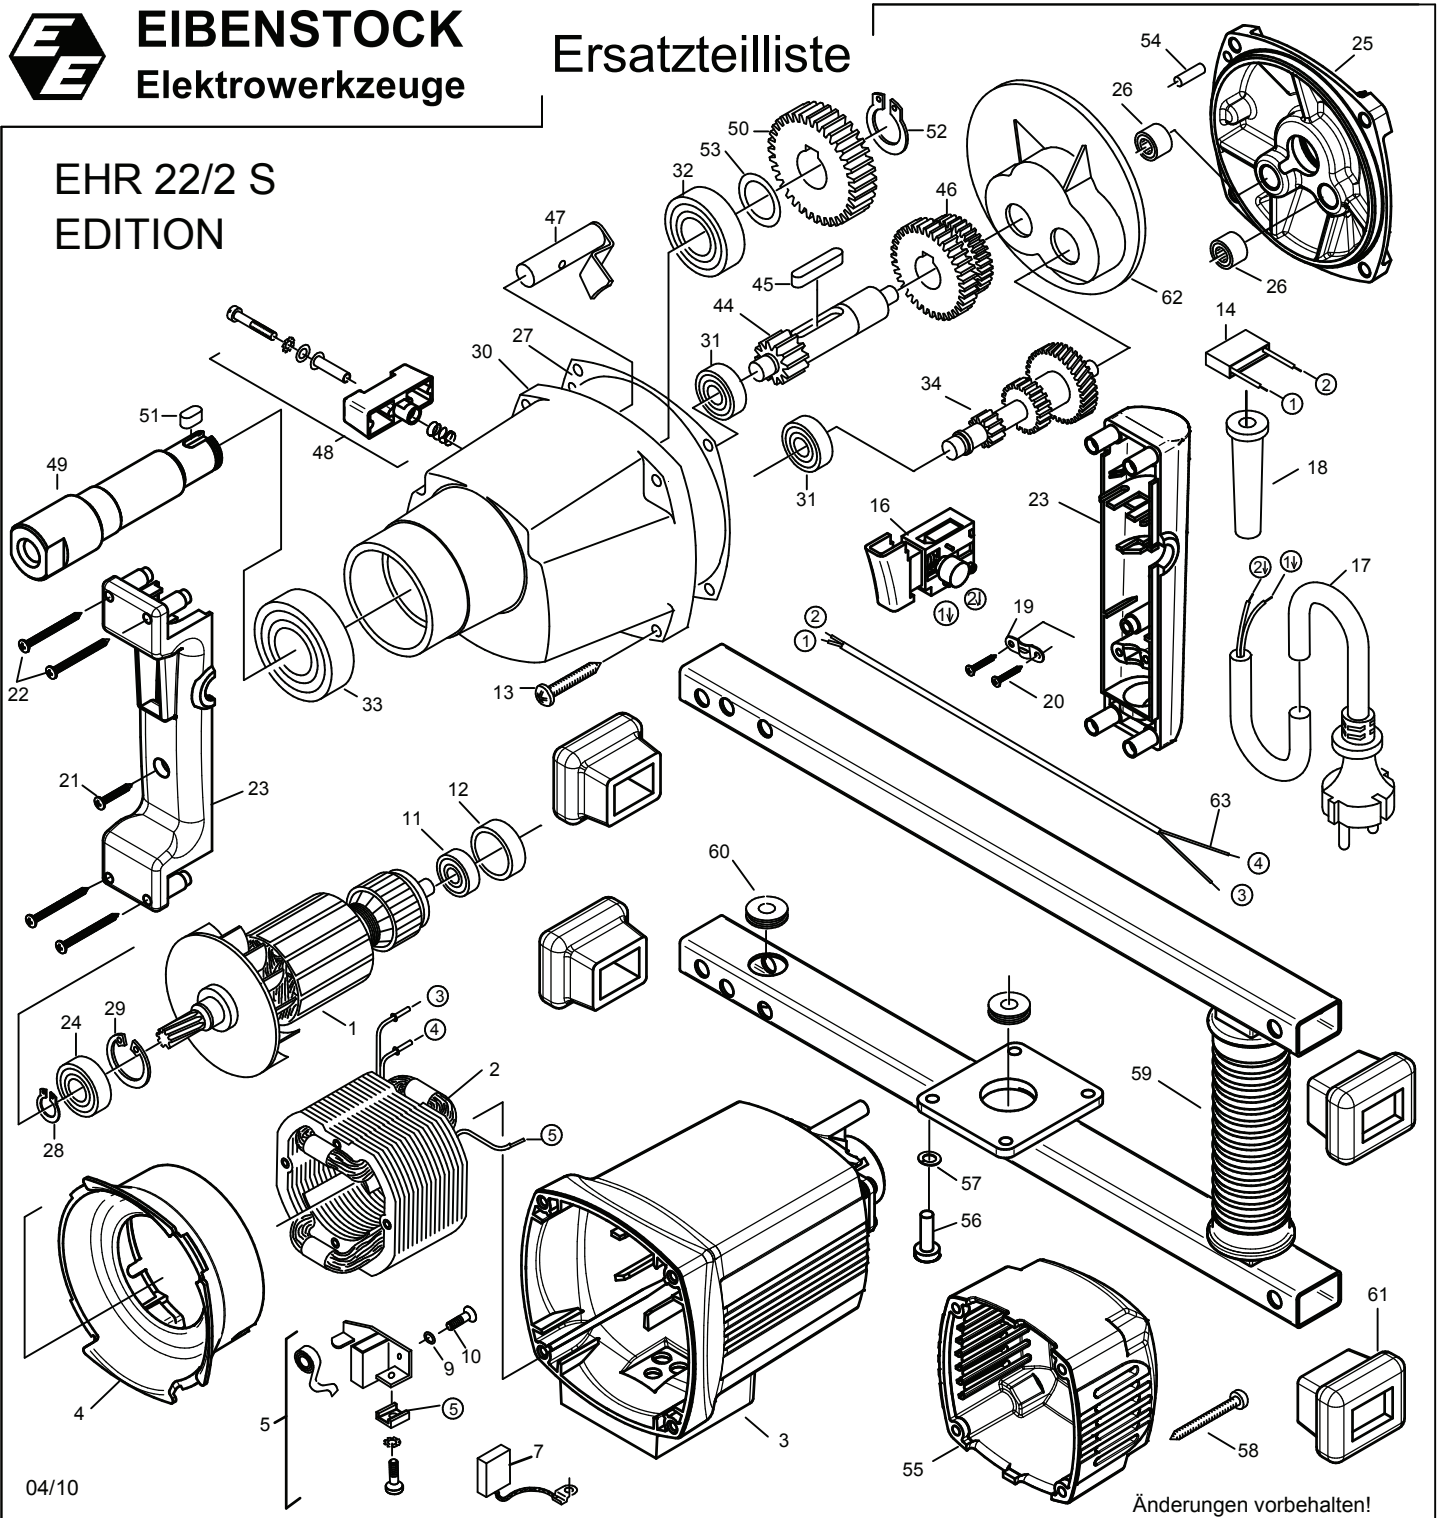

EIBENSTOCK
Elektrowerkzeuge

Ersatzteilliste

EHR 22/2 S
EDITION

04/10

Änderungen vorbehalten!

EHR 22/2 S Edition

Nr.	Bezeichnung	Bestellnr.	Stk	Preis	Nr.	Bezeichnung	Bestellnr.	Stk	Preis
				€/Stk					€/Stk
1	Läufer, kpl.	7842A100	1	175,00	33	Rillenkugellager 6205 2RS	80410151	1	17,50
2	Polring, kpl.	7742A150	1	75,00	34	Zwischenwelle 1, kpl.	7742P55U	1	75,00
3	Motorgehäuse, schwarz	80900209	1	35,00	35				
4	Luftleitring, kpl.	77423141	1	5,00	36				
5	Taschenbürstenhalter, kpl.	80201199	2	8,76	37				
6					38				
7	Kohlebürste, kpl. 6,3x16x20	80700019	2	7,50	39				
8					40				
9	Federscheibe B4 gewellt	80201385	4	0,50	41				
10	Gewindefurchschraube CM4x12	80201180	4	0,50	42				
11	Rillenkugellager 6000 2Z	80410021	1	6,88	43				
12	Lagerkappe	83000031	1	2,50	44	Zwischenwelle 2	77420500	1	40,00
13	Blechschaube HC 5,5x38	80201292	4	0,50	45	Paßfeder A6x6x32	80200607	1	1,50
14	Entstörkondensator	80500010	1	5,00	46	Zahnradblock	71421440	1	50,00
15					47	Kupplungsbolzen, kpl.	71421520	1	10,00
16	Einbauschalter	80600135	1	35,00	48	Getriebeschalter, kpl.	77324545	1	2,50
17	Anschlußleitung 2x1mm ²	80600060	1	12,50	49	Arbeitsspindel	77420420	1	40,00
18	Kabelausführungsmuffe	83000004	1	2,50	50	Spindelrad	71410430	1	40,00
19	Zugentlastungsschelle	85000020	1	1,00	51	Paßfeder 6x6x11	80200604	1	1,00
20	Blechschaube HC 4,2x13	80201270	2	0,50	52	Sicherungsring 20/1,2	80201324	1	0,50
21	Blechschaube HC 4,8x22	80201280	1	0,50	53	Paßscheibe 20/28x0,1	80200509	1	0,50
22	Blechschaube HC 4,8x45	80201267	4	0,50	54	Steckerbstift 5x16	80200580	1	0,50
23	Griffpaar	80900098	1	11,62	55	Kappe für Motorgehäuse	80900210	1	7,50
24	Rillenkugellager 6001 2Z	80410031	1	7,50	56	Plastschraube Torx 6x20	80201278	4	0,50
25	Getriebelagerschild, rot RAL 3020	77423610	1	45,00	57	Federring 5	80201302	4	0,50
26	Nadelhülse HK 0810	80420110	2	8,12	58	Blechschaube HC 4,8x50	80201284	4	0,50
27	Getriebedichtung	82000509	1	3,00	59	Bügelgriff, schwarz	80200111	1	40,00
28	Sicherungsring 11/1	80201320	1	0,50	60	Durchführungstülle HV 1305	83000051	2	1,50
29	Sicherungsring 28/1,2	80201333	1	0,50	61	Dämpfungspuffer	83000052	4	6,26
30	Getriebegehäuse, gelb RAL 1021	7743C400	1	75,00	62	Fettkammerschott	80900123	1	2,50
31	Rillenkugellager 6000	80410020	2	5,62	63	Schalterlitze	80600072	1	3,50
32	Rillenkugellager 6004 2RS	80410051	1	13,76					