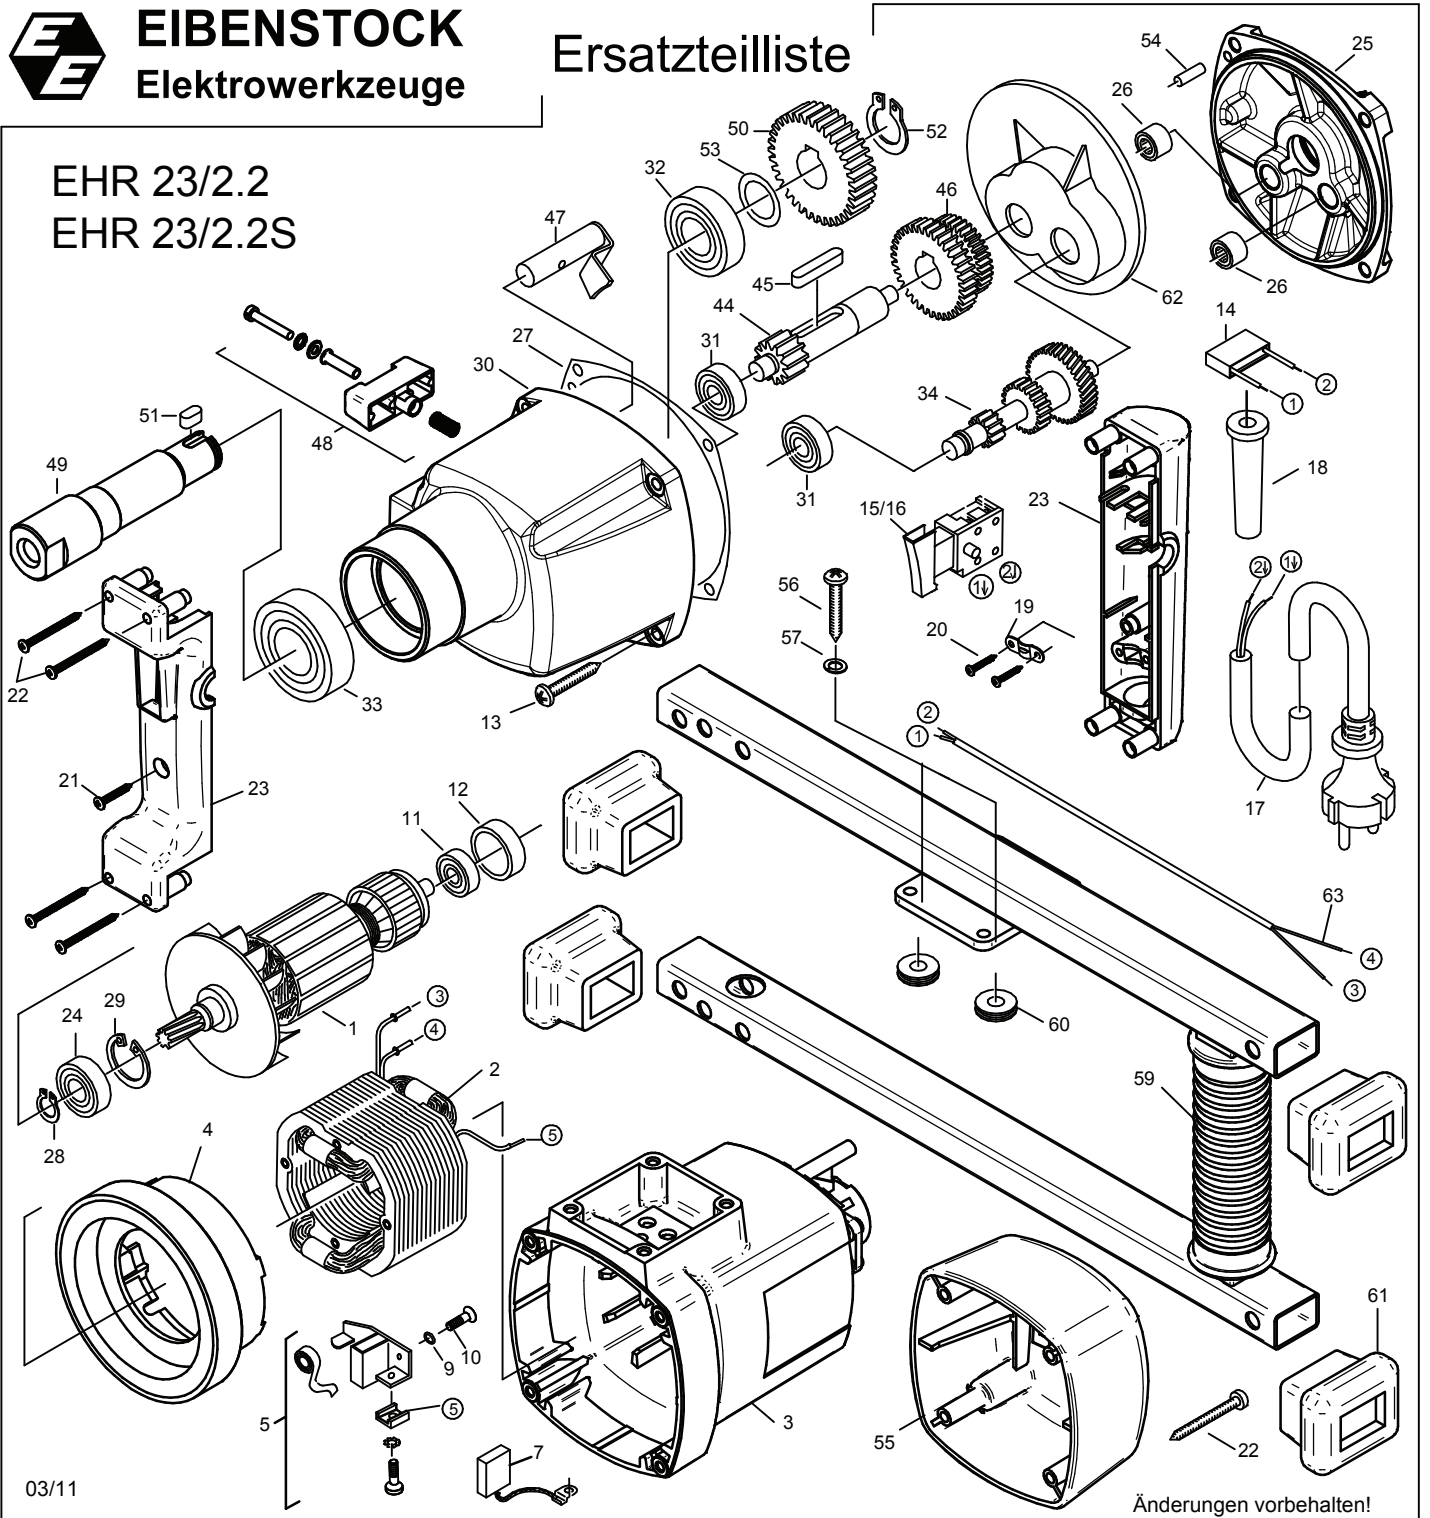

EIBENSTOCK
Elektrowerkzeuge

Ersatzteilliste

EHR 23/2.2
EHR 23/2.2S

03/11

Änderungen vorbehalten!

EHR 23/2.2

EHR 23/2.2 S

07721000