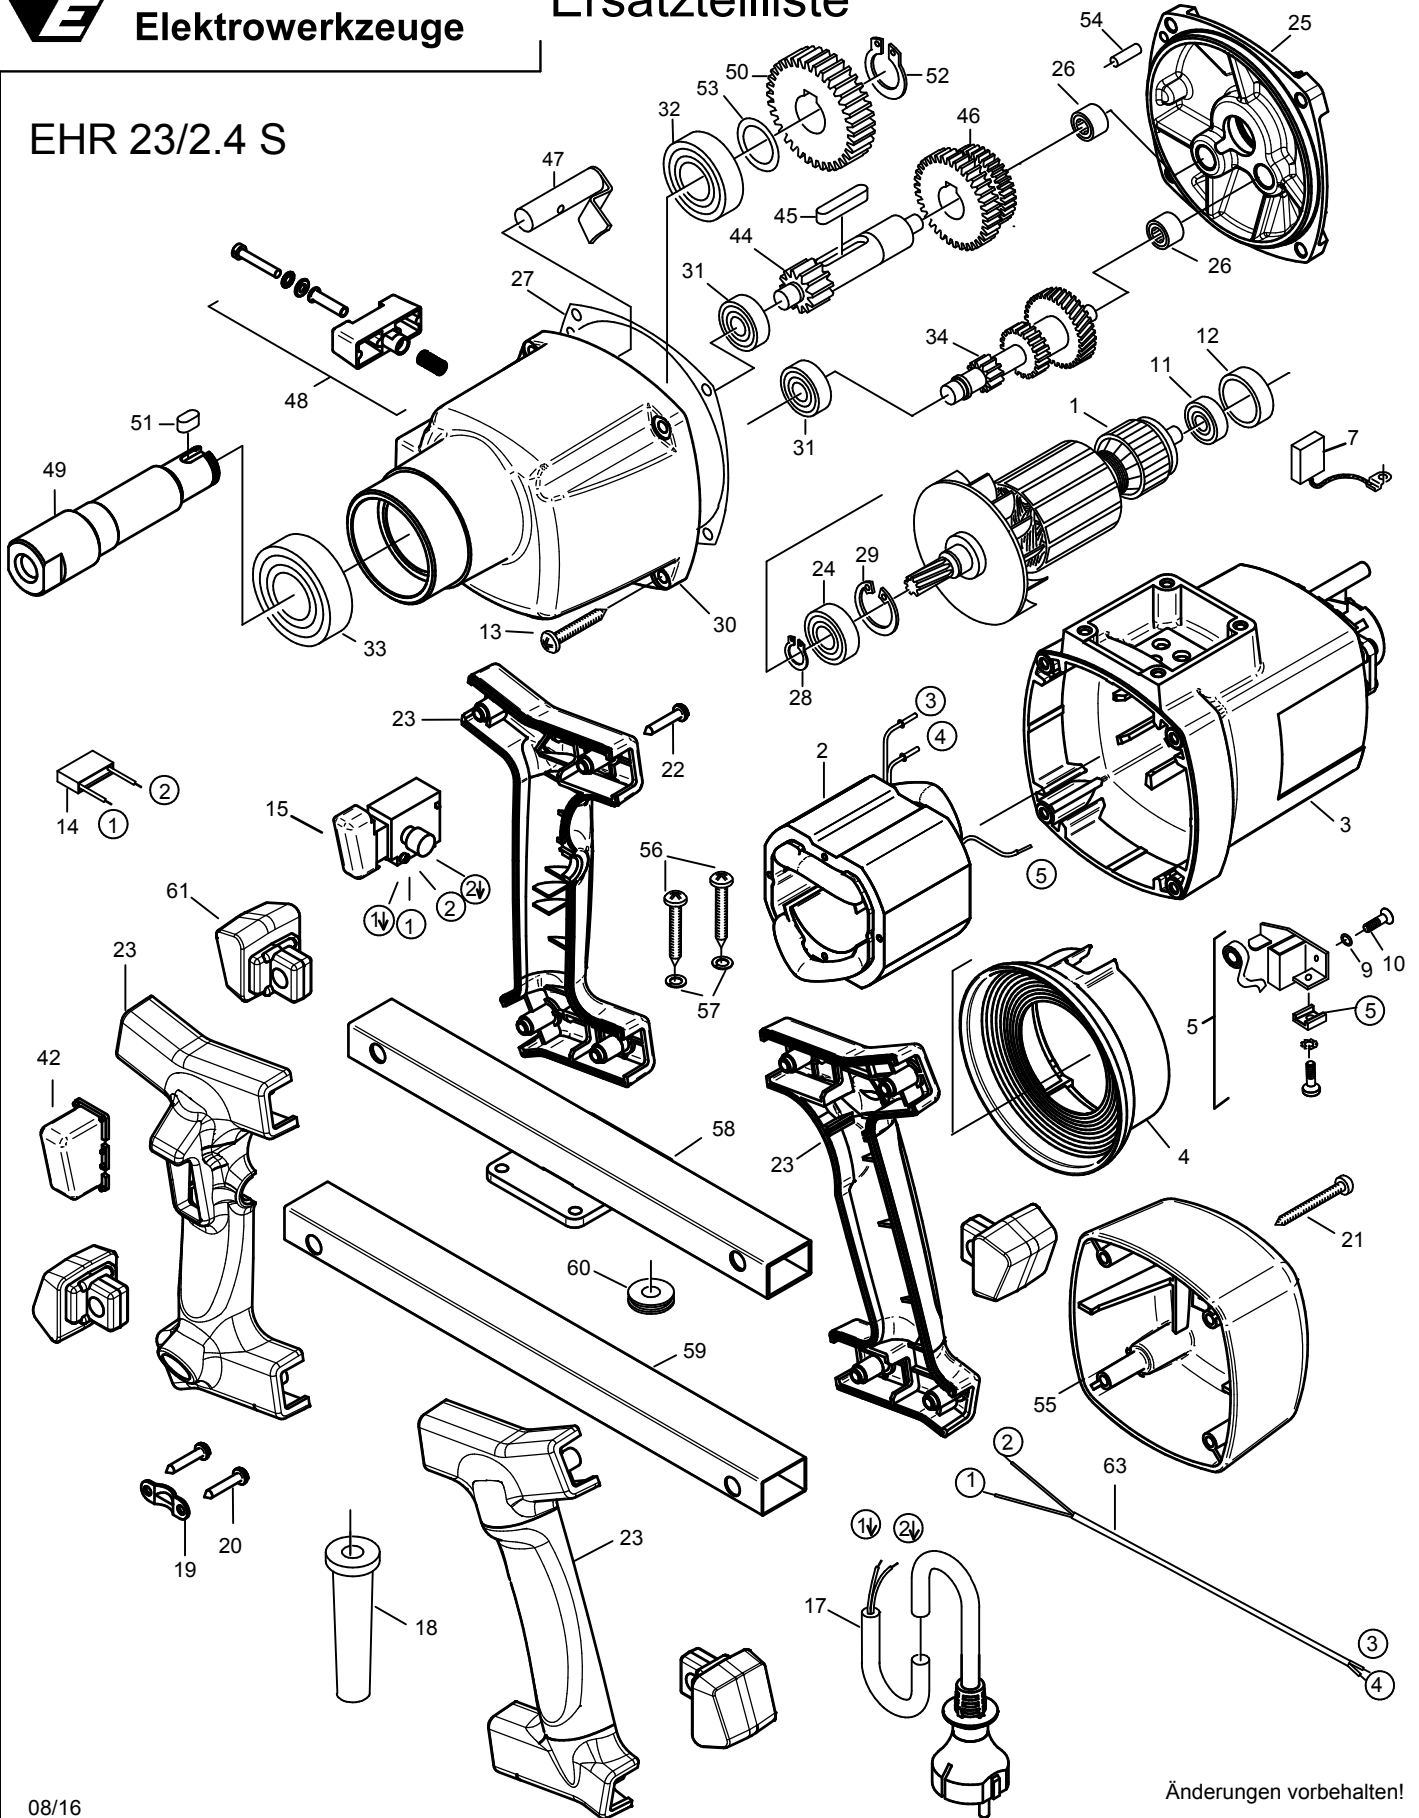

EHR 23/2.4 S

EHR 23/2.4 S - 230 V

0743D000

Nr.	Bezeichnung	Bestellnr.	Stk	Preis	Nr.	Bezeichnung	Bestellnr.	Stk	Preis
				€/Stk					€/Stk
1	Läufer, kpl.	7842A100	1	175,00	33	Rillenkugellager 6205 2RS	80410151	1	17,50
2	Polring, kpl.	7742A150	1	75,00	34	Zwischenwelle 1, kpl.	7742P55U	1	75,00
3	Motorgehäuse	80900042	1	62,50	35				
4	Luftleitring, kpl.	71540144	1	5,00	36				
5	Taschenbürstenhalter, kpl.	80201199	2	8,76	37				
6					38				
7	Kohlebürste, kpl. 6,3x16x20	80700019	2	7,50	39				
8					40				
9	Federscheibe B4 gewellt	80201385	4	0,50	41				
10	Gewindefurchschraube CM4x12	80201180	4	0,50	42	Schutzkappe	77420365	1	3,50
11	Rillenkugellager 6000 2Z	80410021	1	6,88	43				
12	Lagerkappe	83000031	1	2,50	44	Zwischenwelle 2	77420500	1	40,00
13	Blechschrabe HC 5,5x38	80201292	4	0,50	45	Paßfeder A6x6x32	80200607	1	1,50
14	Entstörkondensator	80500010	1	5,00	46	Zahnradblock	71421440	1	50,00
15	Einbauschalter S	80600135	1	35,00	47	Kupplungsbolzen, kpl.	71421520	1	10,00
16					48	Getriebeschalter, kpl.	7732H545	1	2,50
17	Anschlußleitung	80600470	1	15,00	49	Arbeitsspindel	77420420	1	40,00
18	Kabelausführungsmuffe	83000004	1	2,50	50	Spindelrad	71410430	1	40,00
19	Zugentlastungsschelle	85000020	1	1,00	51	Paßfeder 6x6x11	80200604	1	1,00
20	Blechschrabe HC 4,2x13	80201270	2	0,50	52	Sicherungsring 20/1,2	80201324	1	0,50
21	Blechschrabe HC 4,8x45	80201267	4	0,50	53	Paßscheibe 20/28x0,1	80200509	1	0,50
22	PT-Schraube 50x30	80201411	8	1,00	54	Steckerbstift 5x16	80200580	1	0,50
23	Griffsatz S	7711P26U	1	21,26	55	Kappe für Motorgehäuse	80900189	1	7,50
24	Rillenkugellager 6001 2Z	80410031	1	7,50	56	Plastschraube Torx 6x20	80201278	4	0,50
25	Getriebelagerschild, grün	77431610	1	45,00	57	Federring 5	80201302	4	0,50
26	Nadelhülse HK 0810	80420110	2	8,12	58	Seitenteil 2	7743D592	1	13,76
27	Getriebedichtung	82000509	1	3,00	59	Seitenteil 1	7743D591	1	18,76
28	Sicherungsring 11/1	80201320	1	0,50	60	Durchführungsstülpe HV 1305	83000051	1	1,50
29	Sicherungsring 28/1,2	80201333	1	0,50	61	Gummipuffer	77420594	4	6,26
30	Getriebegehäuse, schwarz	7742N400	1	75,00	62				
31	Rillenkugellager 6000	80410020	2	5,62	63	Schalterlitze	80600072	1	3,50
32	Rillenkugellager 6004 2RS	80410051	1	13,76	64				

EHR 23/2.4 S - 110 V

0743E000

1	Läufer, kpl.	7842B100	1	175,00	15	Einbauschalter	80600140	1	35,00
2	Polring, kpl.	7742D150	1	75,00	17	Anschlußleitung, 2x1,5²,4h-St.,3m	77434262	1	15,00

EHR 23/2.4 S - 120 V USA

0743H, 07702

1	Läufer, kpl.	7842B100	1	175,00	15	Einbauschalter	80600140	1	35,00
2	Polring, kpl.	7742D150	1	75,00	17	Anschlußleitung, 2/14 AWG, 5m	80600281	1	17,50