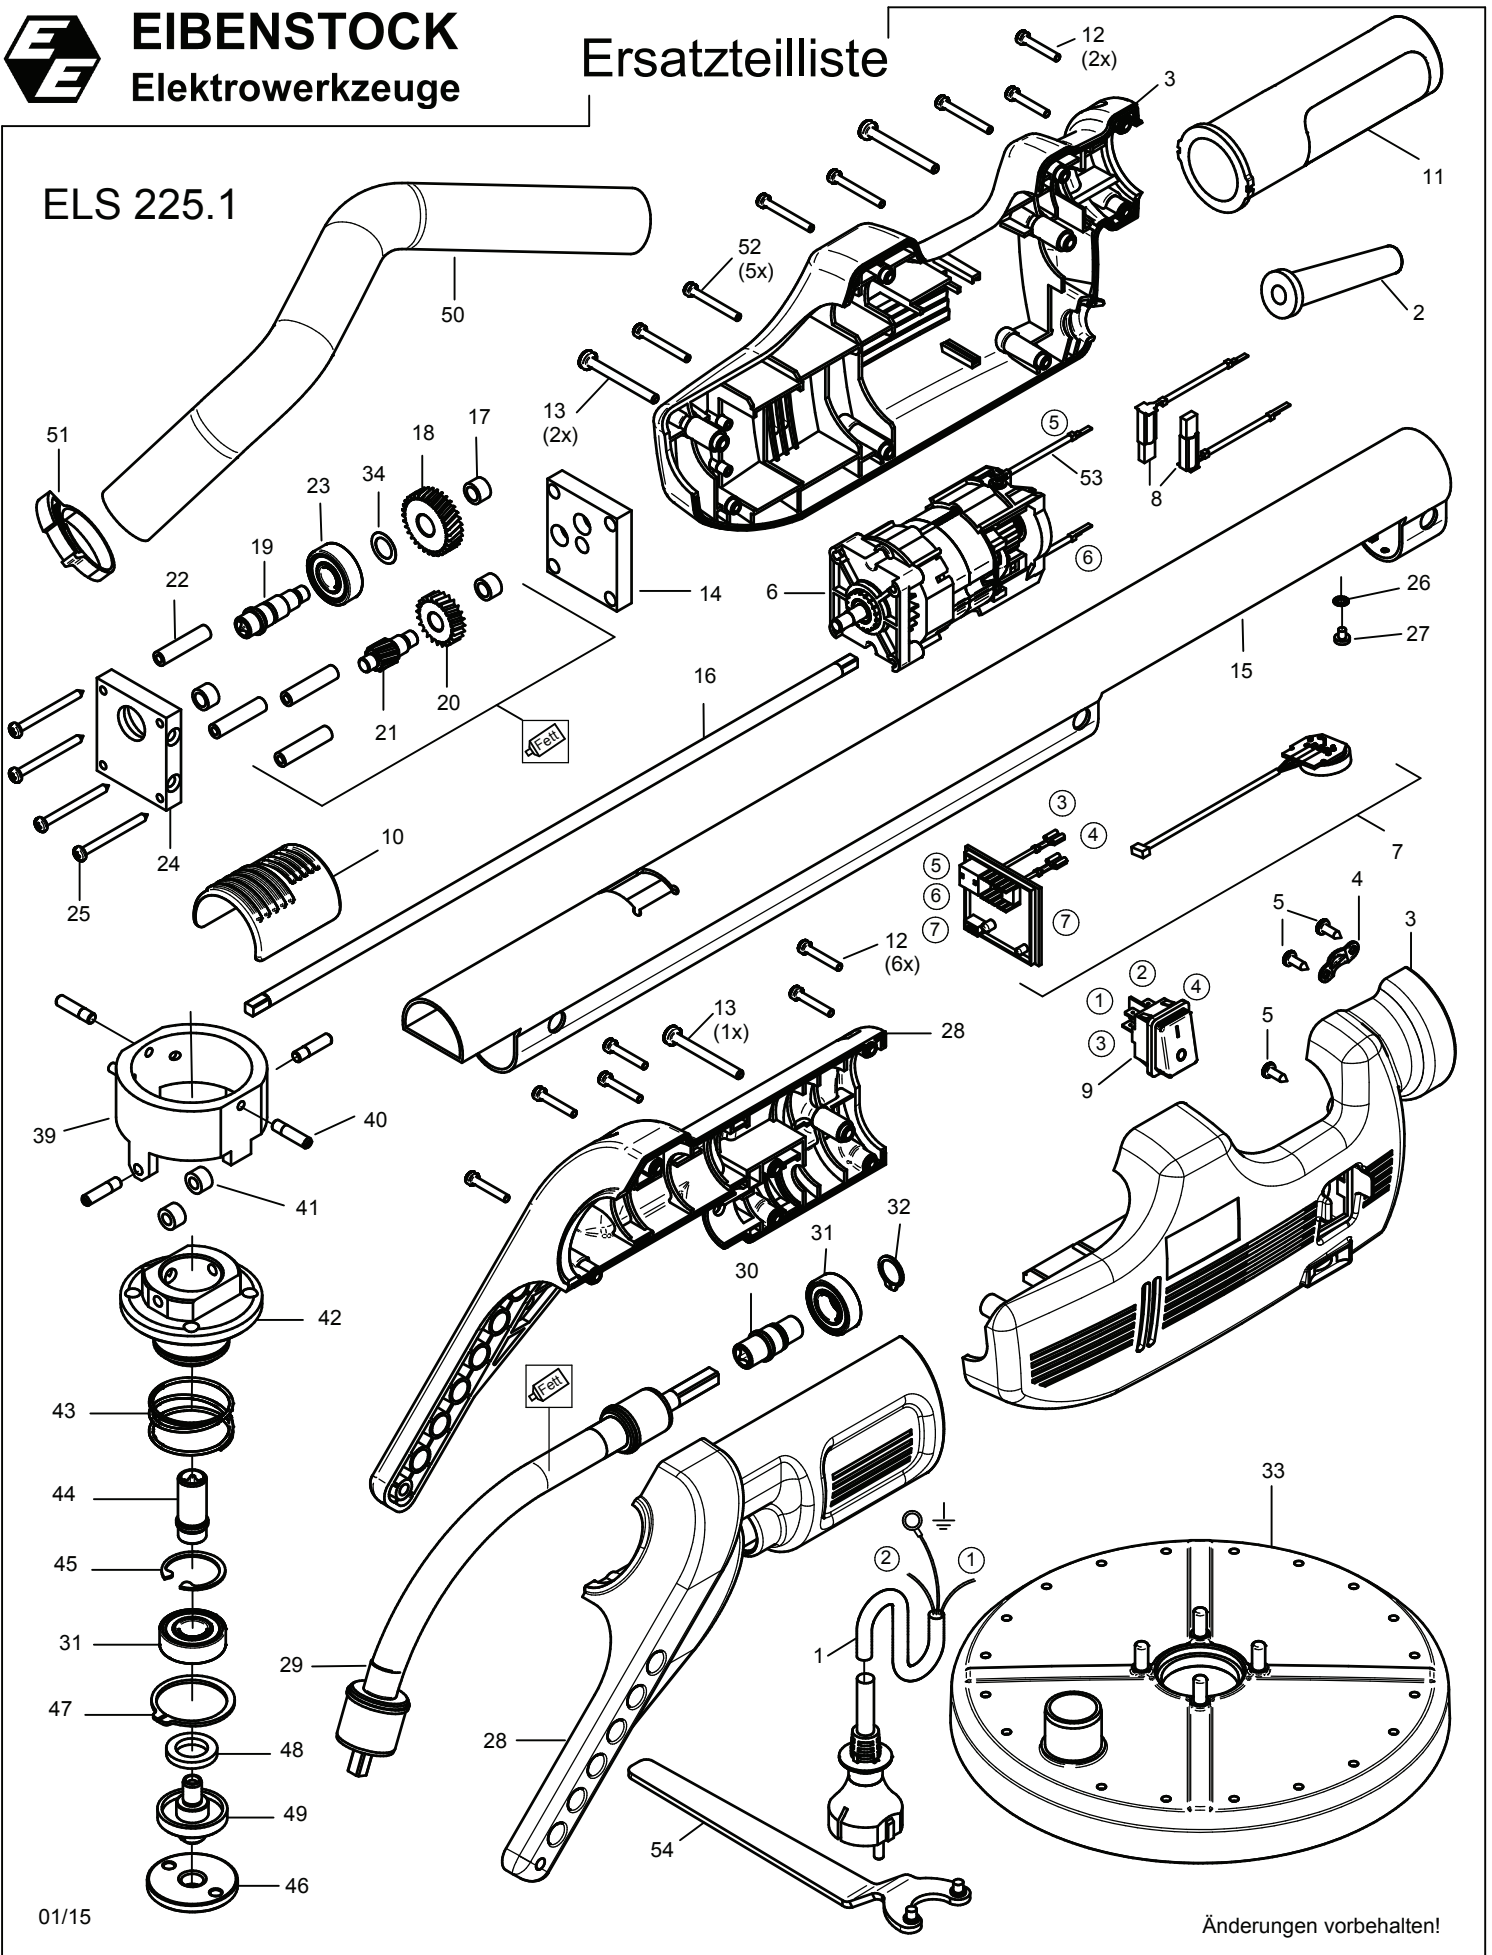

Ersatzteilliste

ELS 225.1

ELS 225.1 - 230 V

0620N000

Nr.	Bezeichnung	Bestellnr.	Stk	Preis €/Stk	Nr.	Bezeichnung	Bestellnr.	Stk	Preis €/Stk
1	Anschlußleitung 5m	80600257	1	17,50	28	Armhälften	7620L26U	1	27,50
2	Kabelauführungsmuffe	83000004	1	2,50	29	Flexible Welle	7620L598	1	105,00
3	Motorgehäuse	7620L20U	1	30,00	30	Adapter	7620L520	1	17,50
4	Zugentlastungsschelle	85000020	1	1,00	31	Rillenkugellager 6002 2RSL	80410038	2	11,62
5	Blechschrabe HC4,2x13	80201270	3	0,50	32	Sicherungsring 15/1	80201322	1	0,50
6	Einbaumotor, kpl.	7701110U	1	125,00	33	Absaughaube	7620N575	1	25,00
7	Leiterplatte, kpl.	7620L280	1	62,50	34	Paßscheibe 12/18x0,2	80200502	1	0,50
8	Kohlebürste, kpl.	80700032	2	7,50	35				
9	Einbauschalte, Marquardt	80600500	1	12,50	36				
10	Lufteinlassregler	7620L255	1	6,88	37				
11	Griffstück	7620L253	1	16,26	38				
12	PT-Schraube 40x25	80201412	8	1,00	39	Ring	7620L677	1	30,00
13	PT-Schraube 50x40	80201439	3	1,00	40	Schaftschraube M6x25	80201520	4	1,00
14	Lagerschild	7620L610	1	25,00	41	Distanzring	80200400	2	1,00
15	Führungsstange	7620N250	1	68,76	42	Spindellager	7620L670	1	35,00
16	Stange	7620L510	1	22,50	43	Druckfeder	80200684	1	1,50
17	Nadelhülse HK0808	80420105	3	8,12	44	Spindeladapter	7620L530	1	17,50
18	Spindelrad	7620L430	1	17,50	45	Sicherungsring 32/1,2	80201351	1	0,50
19	Getriebespindel	7620L420	1	25,00	46	Spannmutter	76203935	1	8,76
20	Zahnrad 1	7620L470	1	17,50	47	Sicherungsring 40/1,75	80201348	1	1,50
21	Zwischenwelle	7620L500	1	25,00	48	Filzring	83000500	1	1,00
22	Buchse	7620L615	4	7,50	49	Spindel für Haube	7620L680	1	17,50
23	Rillenkugellager 6001 2RS	80410032	1	10,88	50	Saugschlauch	7620L590	1	15,00
24	Deckel	7620L620	1	25,00	51	Schlauchclip	83000510	1	3,00
25	Blechschrabe HC4,2x60	80201519	4	1,00	52	PT-Schraube 40x40	80201440	5	1,00
26	Zahnscheibe A4,3	80200752	1	0,50	53	Schaltlitze	80600077	2	1,00
27	Linsenschraube M4x6	80201200	1	0,50	54	Stirnlochschlüssel	80430042	1	7,00

ELS 225.1 - 110 V

0620M000

1	Anschlußleitung, 4h-Steck., 16A, 5m	7620M340	1	18,76	7	Leiterplatte, kpl.	7620M280	1	62,50
6	Einbaumotor, kpl.	7701310U	1	125,00	8	Kohlebürste, kpl.	80700031	2	7,50