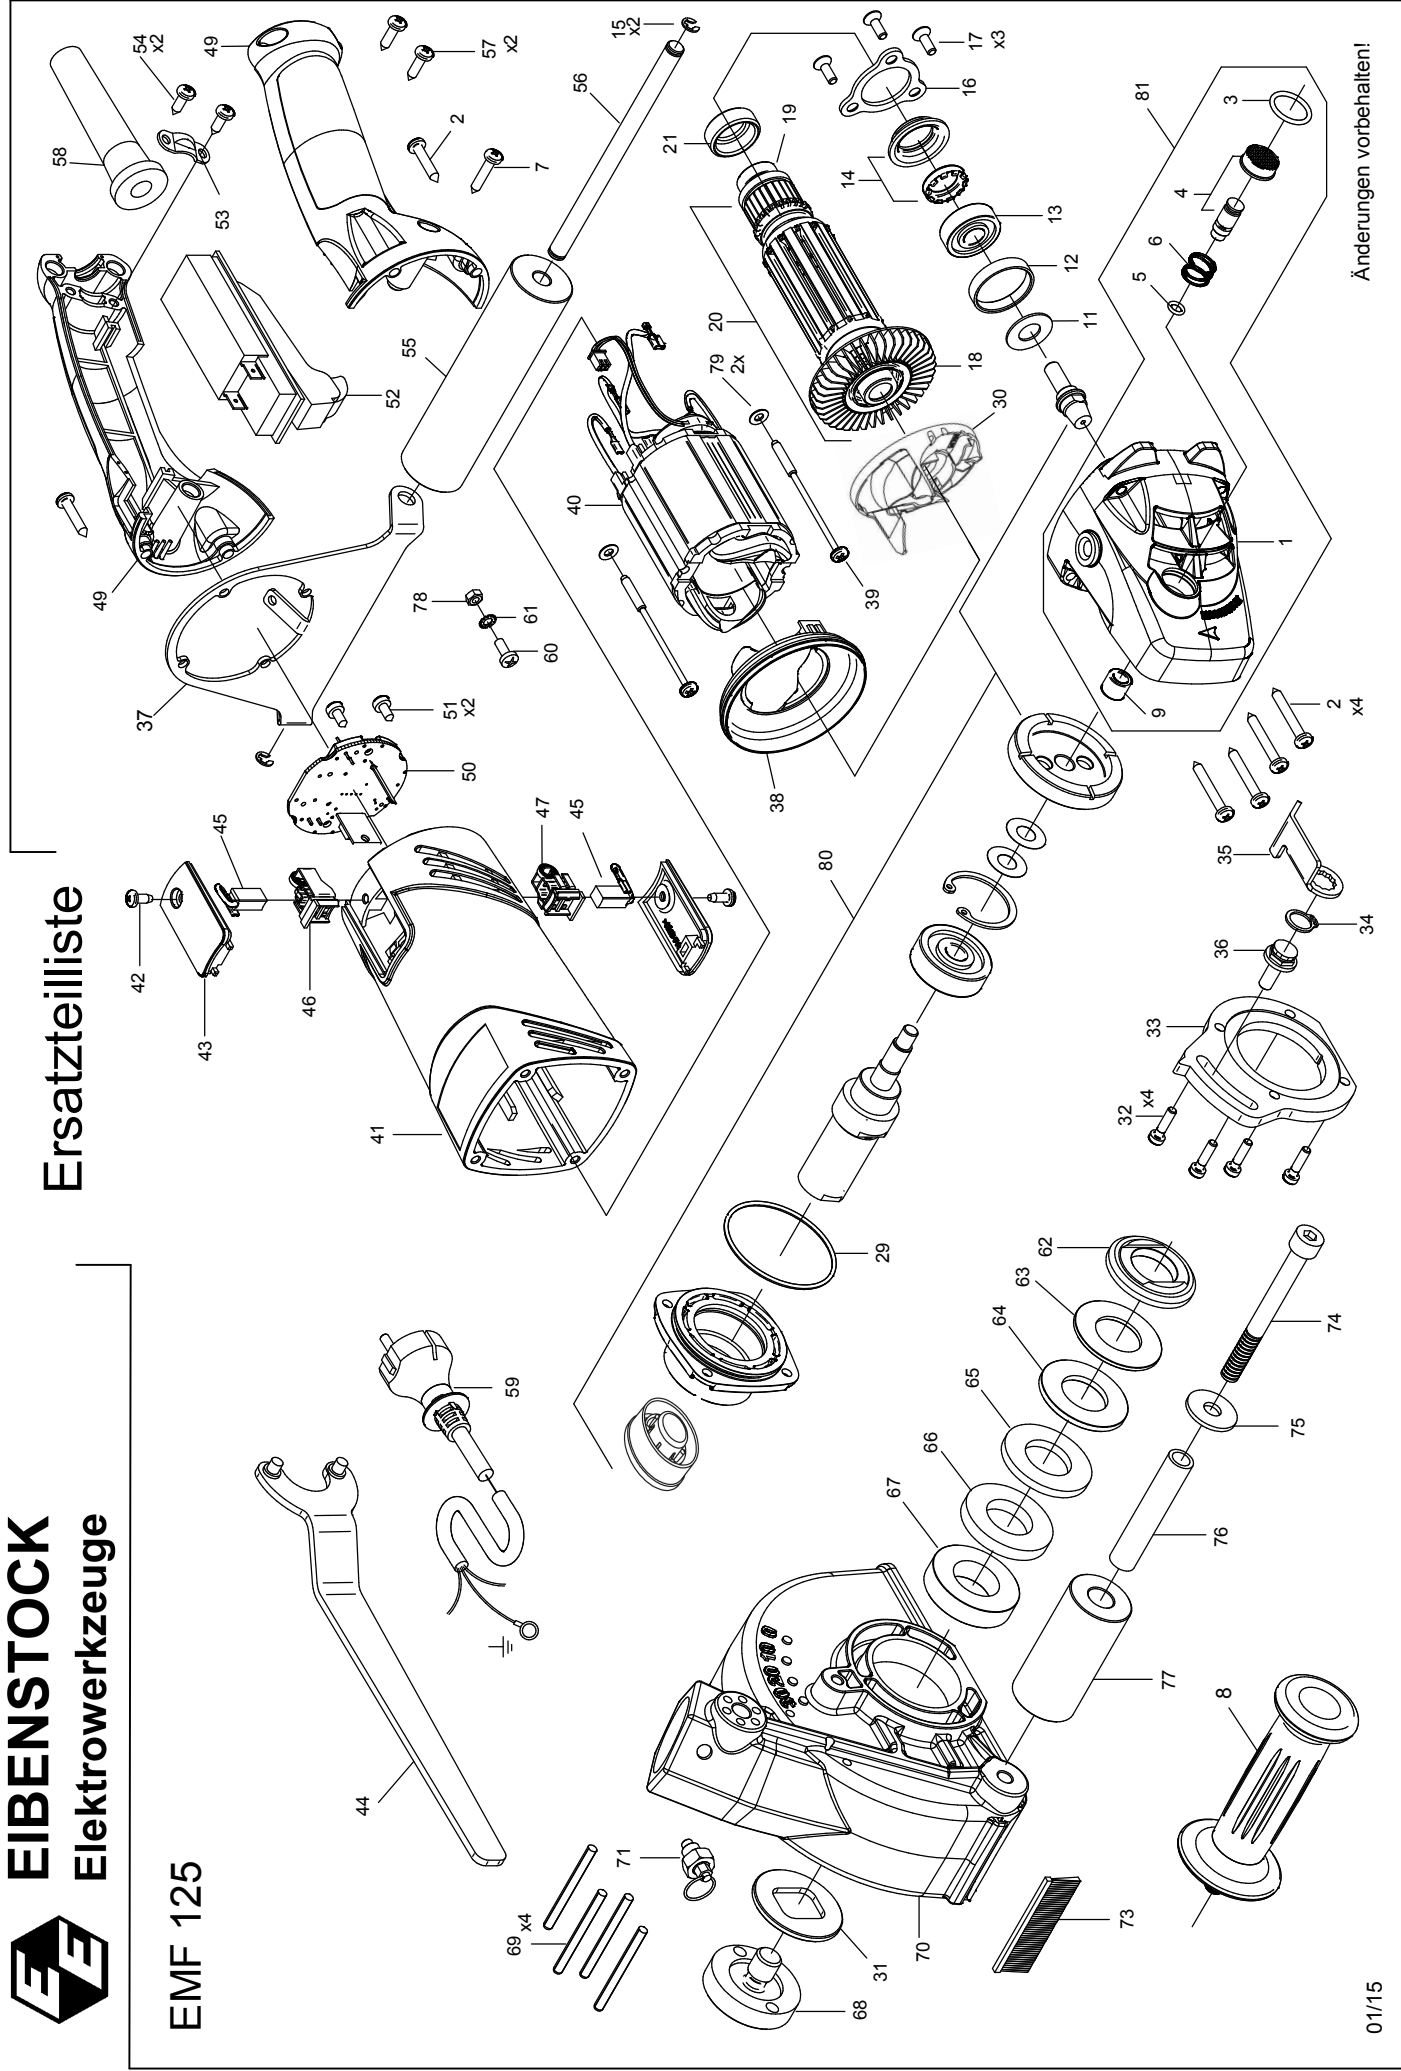

EIBENSTOCK
Elektrowerkzeuge

EMF 125

Ersatzteilliste

Änderungen vorbehalten!

EMF 125 - 230 V

06701000

Nr.	Bezeichnung	Bestellnr.	Stk	Preis €/Stk	Nr.	Bezeichnung	Bestellnr.	Stk	Preis €/Stk
1	Getriebegehäuse	66701001	1	35,00	42	PT-Schraube 4x6	66701042	2	2,00
2	PT-Schraube 4x25	80201412	8	1,00	43	Kohlehalterabdeckung	80900405	2	0,50
3	O-Ring 16x2	83000044	1	0,50	44	Stirnlochschlüssel	80430042	1	7,00
4	Spindelfixierstift	655A1004	1	5,00	45	Kohlebürste mit Abschalter	655A1045	2	11,62
5	O-Ring 5x1,5	66811054	1	1,00	46	Kohlehalter	655A1046	2	5,00
6	Feder	655A1006	1	1,00	47	Spiralfeder	66102005	2	1,00
7	PT-Schraube 4x35	66701055	1	2,00	48				
8	Handgriff	80900197	1	8,76	49	Griffhälften	80900188	1	11,62
9	Nadelhülse HK0709	80420100	1	4,50	50	Leiterplatte	66814050	1	75,00
10					51	Blechschaube HC3,5x9,5	80201109	2	0,50
11	Scheibe 10,1x22x0,2	63132050	1	0,50	52	Einbauschalte	80600506	1	35,00
12	Gummibuchse	655A1012	1	1,50	53	Zugentlastungsschelle	85000020	1	1,00
13	Rillenkugellager 6000 2RSL	655A1013	1	12,50	54	PT-Schraube 4x12	80201413	2	1,00
14	Scheibe Satz	66814014	1	7,50	55	Rolle 1	76711574	1	10,00
15	Sicherungsscheibe 6	80201504	2	0,50	56	Achse	76711573	1	5,00
16	Lagerdeckel	655A1015	1	7,50	57	PT-Schraube 4x14	66701057	2	1,50
17	Schraube M4x12	655A1016	3	0,50	58	Kabelausführungsmuffe	83000004	1	2,50
18	Lüfter	655A1017	1	3,50	59	Anschlußleitung, 3x1 ² , 5m	80600257	1	17,50
19	Rillenkugellager 626 2RSL C3	80410025	1	8,12	60	Linsenschraube M4x10	80201201	1	0,50
20	Läufer, kpl.	66701020	1	105,00	61	Zahnscheibe A4,3	80200752	1	0,50
21	Lagerkappe	655A1021	1	1,50	62	Spannflansch	76711580	1	10,00
22					63	Ring 1 2mm	76711584	1	3,5
23					64	Ring 2 3mm	76711585	1	3,50
24					65	Ring 3 4mm	76711586	1	3,50
25					66	Ring 6mm	76701587	1	3,50
26					67	Ring 5 10mm	76711588	1	3,50
27					68	Spannschraube	76711583	1	12,5
28					69	Paßkerbstift 4x50	80200635	4	1,00
29	O-Ring 50x2	655A1029	1	1,00	70	Absaughaube	76701641	1	56,26
30	Diffuser	655A1032	1	6,26	71	Rastbolzen mit Zugring	80110101	1	12,5
31	Druckscheibe	76721422	1	17,50	72				
32	Schraube 4x20	80201521	4	0,50	73	Bürstenleiste	76711597	1	3,5
33	Lochscheibe	76701315	1	22,50	74	Zylinderschraube M8x80	80201222	1	1,00
34	Sicherungsring 11/1	80201320	1	0,50	75	U-Scheibe 8,4	80201391	1	0,50
35	Klemmhebel	76711408	1	4,50	76	Spannrohr	76711577	1	6,26
36	Feststellschraube	76711407	1	10,88	77	Rolle 2	76711576	1	8,12
37	Rollenhalterung	76701578	1	18,76	78	Sechskantmutter M4	80201002	1	0,50
38	Luftleitring	655A1038	1	5,00	79	Passscheibe 4x8x1	66701056	2	1,00
39	Blechschaube HC3,9x70	80201265	2	1,00	80	Getriebedeckel Baugruppe	66701100	1	#####
40	Polring, kpl.	66814040	1	50,00	81	Getriebegehäuse Baugruppe	66701101	1	50,00
41	Motorgehäuse	755A1200	1	15,00					