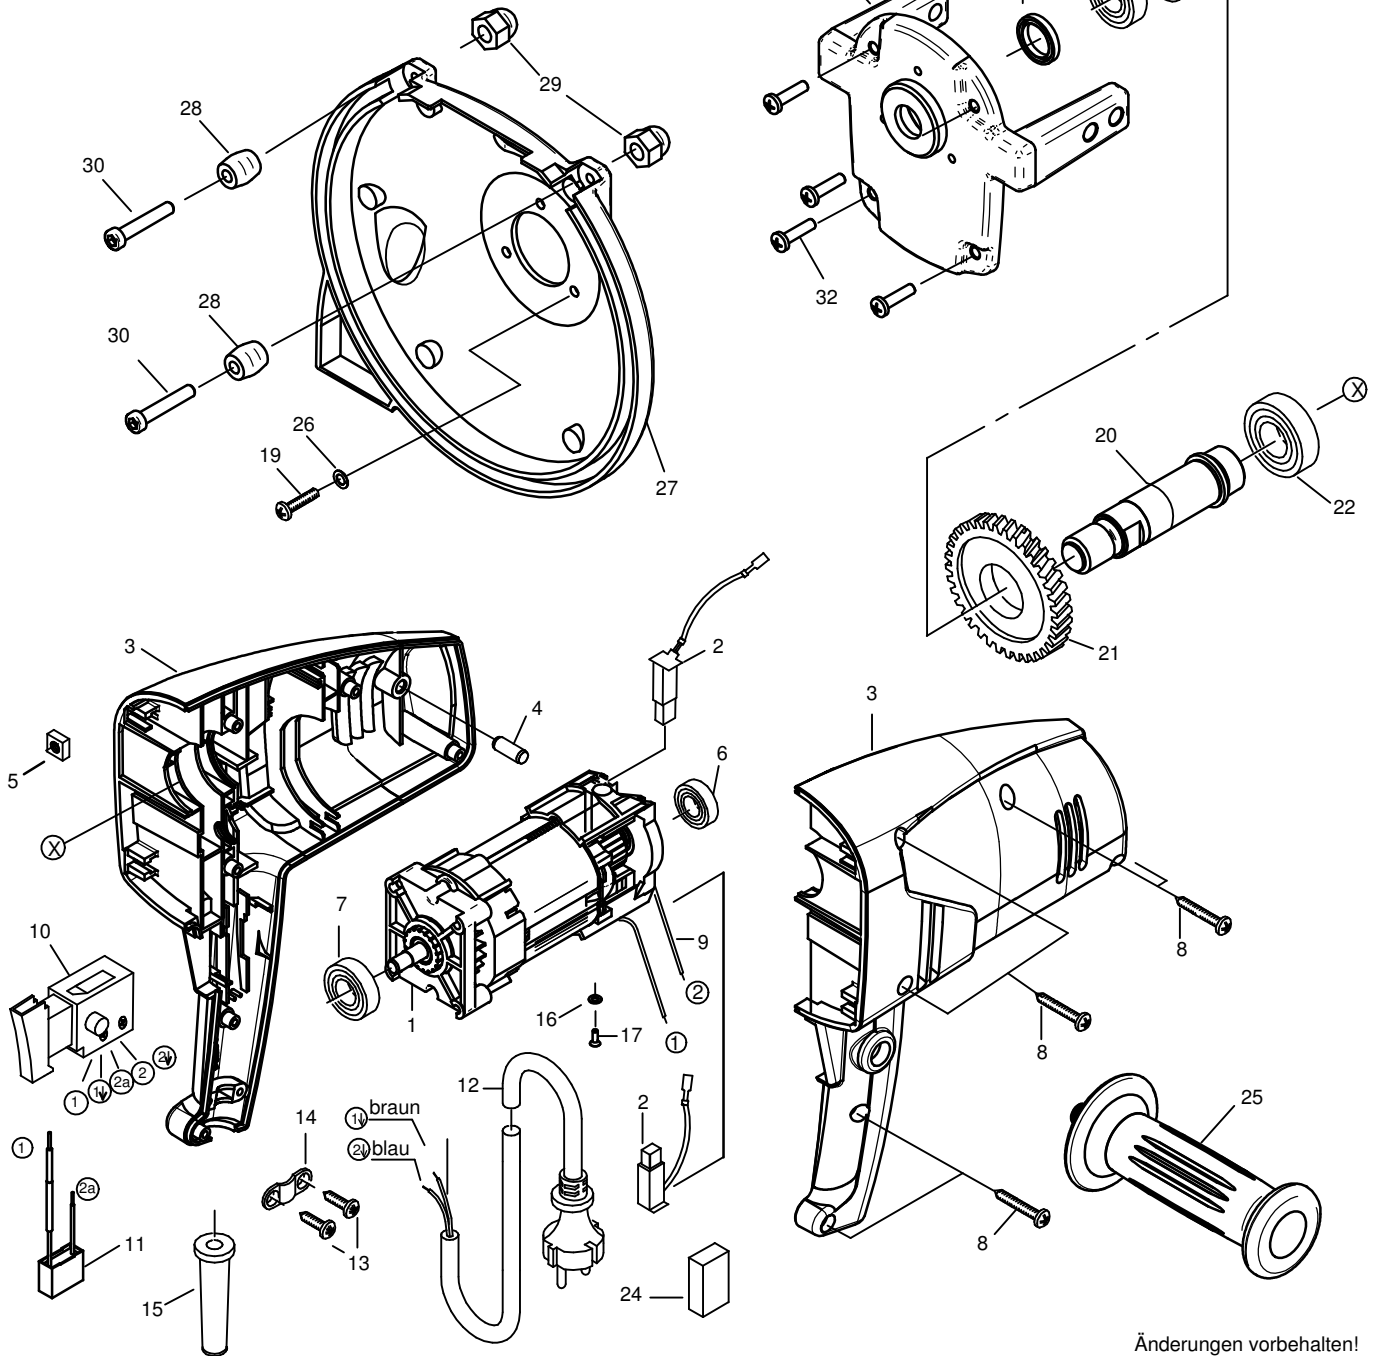

EIBENSTOCK
Elektrowerkzeuge

Ersatzteilliste

ERS 180

07/11

Änderungen vorbehalten!

ERS 180 - 230 V

06211000

Nr.	Bezeichnung	Bestellnr.	Stk	Preis €/Stk	Nr.	Bezeichnung	Bestellnr.	Stk	Preis €/Stk
1	Einbaumotor, kpl.	76207100	1	97,50	17	Blechschaube 2,9x9,5	80201251	2	0,50
2	Kohlebürste, kpl. 5x8x14	80700035	2	7,50	18	Getriebegehäuse	76211400	1	40,00
3	Motorgehäuse, schwarz	7701C200	1	32,50	19	Linsenschraube M5x12	80201202	3	0,50
4	Silikonstopfen 6x15	80901055	2	0,50	20	Arbeitsspindel	76501420	1	25,00
5	Vierkantmutter M5	80201031	4	0,50	21	Zwischenrad	75502471	1	27,50
6	Rillenkugellager 626 2RSL C3	80410025	1	8,12	22	Rillenkugellager 6003 2RS	80410043	3	12,50
7	Rillenkugellager 608 2RSL C3	80410026	1	6,26	23	Filzring 27x17x4	83000500	1	0,50
8	Blechschaube 4,2x19 Torx	80201229	6	0,50	24	Füllstück	80600306	1	0,50
9	Anschlußlitze	80600077	2	1,00	25	Handgriff	80900197	1	8,76
10	Einbauschalte	80600135	1	35,00	26	Federring 5	80201302	3	0,50
11	Entstörkondensator 0,22 µF	77018305	1	5,00	27	Absaughaube	76211575	1	50,00
12	Anschlußleitung, kpl.	80600060	1	12,50	28	Gleitrolle	76211578	2	15,00
13	Blechschaube HC 4,2x9,5	80201269	2	0,50	29	Hutmutter M6	80201038	2	0,50
14	Zugentlastungsschelle	85000020	1	1,00	30	Innensechskantschraube M6x30	80201429	2	0,50
15	Kabelausführungsmuffe	83000004	1	2,50	31				
16	Scheibe 4,3	80201371	2	0,50	32	Linsenschraube M5x14	80201104	4	0,50