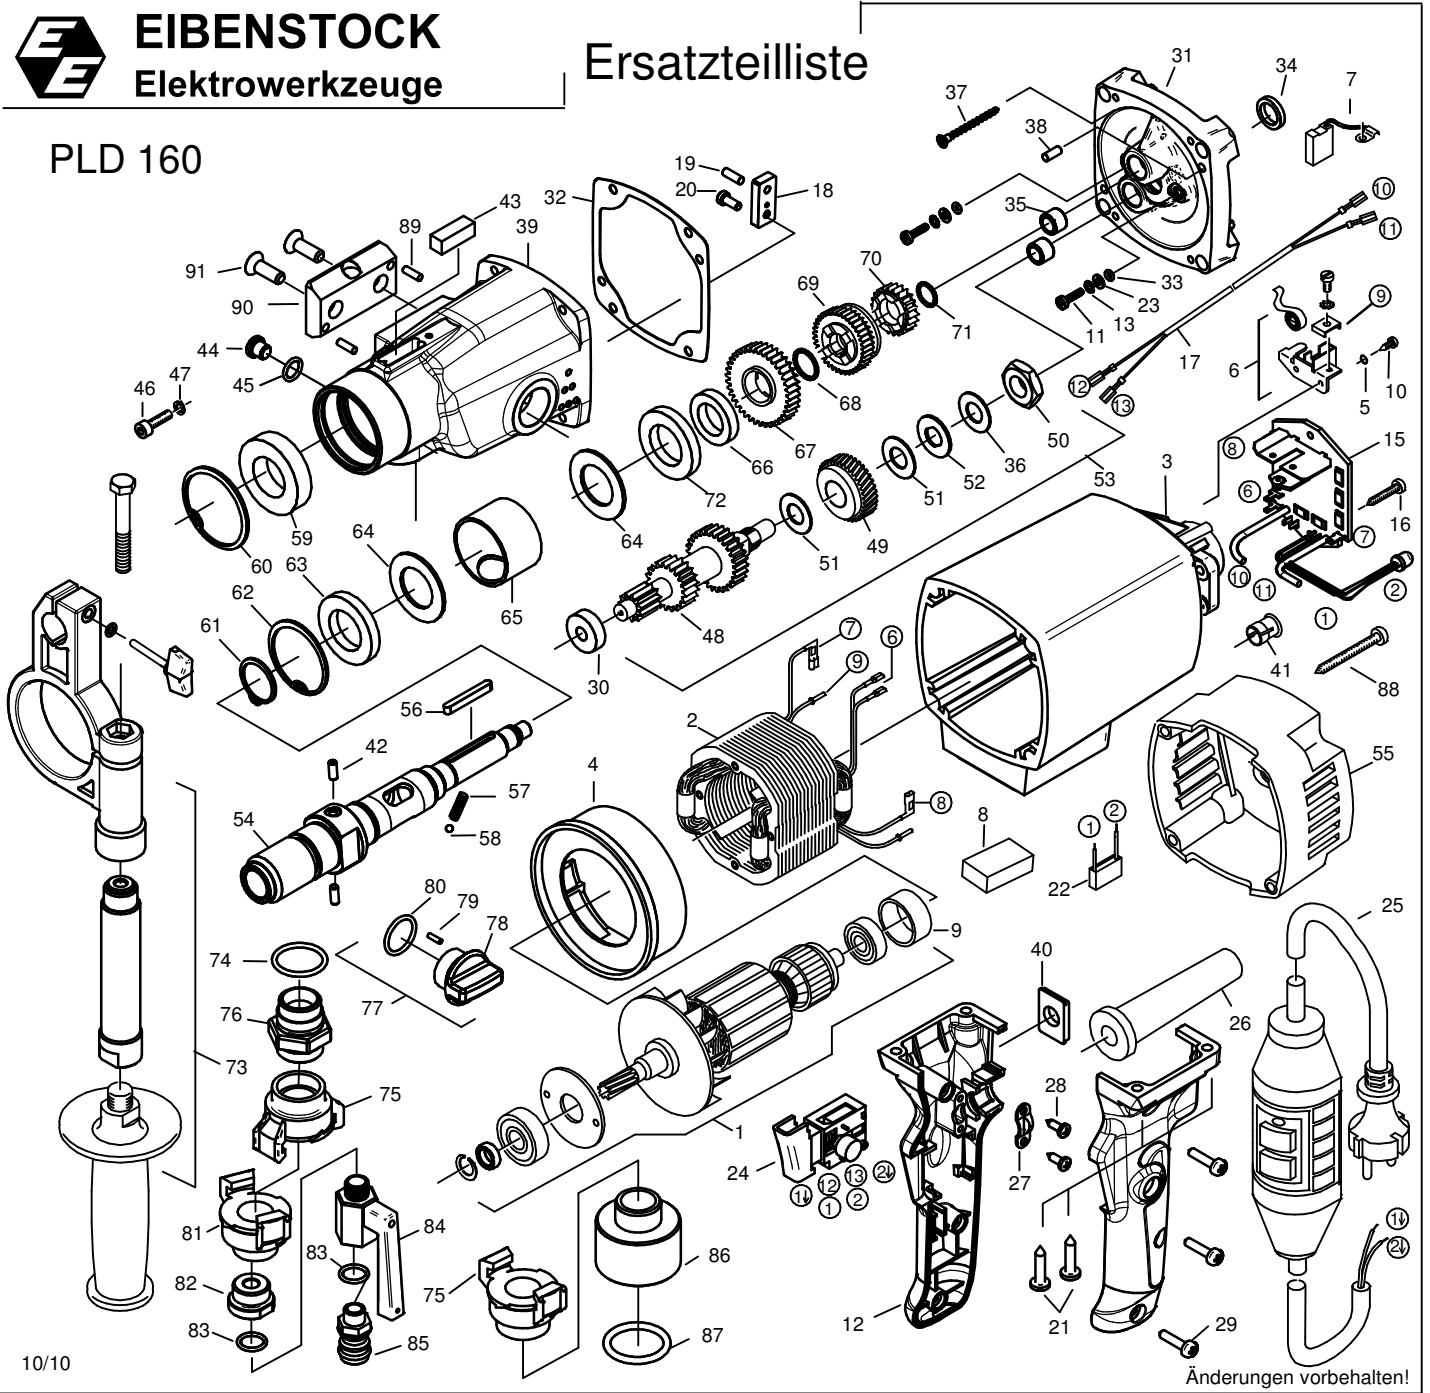

EIBENSTOCK
Elektrowerkzeuge

Ersatzteilliste

PLD 160

PLD 160 - 230 V

0334C000

Nr.	Bezeichnung	Bestellnr.	Stk	Preis €/Stk	Nr.	Bezeichnung	Bestellnr.	Stk	Preis €/Stk
1	Läufer, kpl.	7343A100	1	200,00	47	Federring 5	80201302	4	0,50
2	Polring, kpl.	7343A150	1	82,50	48	Zwischenwelle	73331490	1	97,50
3	Motorgehäuse, schwarz	80900161	1	30,00	49	Kupplungsrad mit Hülse	73331560	1	62,50
4	Luftleitring	7343A141	1	9,38	50	Mutter M12x1	7334C497	1	3,00
5	Federscheibe B4 gewellt	80201385	4	0,50	51	Bronzescheibe	85000082	2	5,62
6	Taschenbürstenhalter, kpl.	80201199	2	8,76	52	Mitnahmescheibe	73331496	1	6,88
7	Kohlebürste 6,3x16x20L82F10	80700044	2	10,00	53	Kupplung, kpl.	7334C493	1	175,00
8	Füllstück	80600306	1	0,50	54	Arbeitsspindel mit Hülsen	73334420	1	112,50
9	Lagerkappe	83000031	1	2,50	55	Kappe	80900082	1	7,50
10	Gewindefurchschraube CM4x12	80201180	4	0,50	56	Paßfeder 5x5x40	80200612	1	2,00
11	Linsenschraube M4x16	80201131	2	0,50	57	Druckfeder	80200698	1	1,00
12	Griffhälften	80900211	1	11,62	58	Kugel Ø4	80410082	1	0,50
13	Zahnscheibe A4,3	80200752	2	0,50	59	Rillenkugellager 60/28 LLU/2A	80410155	1	35,00
14					60	Sicherungsring J 52	80201392	1	1,00
15	Leiterplatte, kpl.	80601199	1	105,00	61	Sicherungsring 28/1,5	80201328	1	0,50
16	Blechschrabe HF 4,2x9,5	80201269	2	0,50	62	Sicherungsring 47x1,75	80201336	1	0,50
17	Reglerlitze	73339187	1	2,50	63	Wellendichtring 28x47x7	83000029	1	17,50
18	Schalthebel	73331542	1	13,76	64	Abstreifer	73334425	2	6,26
19	Zylinderstift 5m6x14	80200579	1	0,50	65	Distanzstück	73334423	1	10,00
20	Zylinderschraube M5x12	80201230	1	0,50	66	Wellendichtring 22x35x7	83000077	1	11,62
21	Blechschrabe HC 5,5x25	80201290	4	0,50	67	Losrad 1	73331460	1	62,50
22	Entstörkondensator	73339305	1	5,00	68	Seeger-Sprengring SW 18	80200746	1	0,50
23	Scheibe A4,3	80201371	2	0,50	69	Schaltrad	73331550	1	75,00
24	Einbauschalter	80600501	1	20,00	70	Losrad 2	73331470	1	62,50
25	Anschlußleitung mit PRCD	7334C262	1	150,00	71	Seeger-Sprengring SW 14	80200747	1	0,50
26	Kabelaufführungsmuffe	83000004	1	2,50	72	Wellendichtring 28x45x7	83000094	1	17,50
27	Zugentlastungsschelle	85000020	1	1,00	73	Stützgriff, kpl. mit Libelle	7334C695	1	62,50
28	Blechschrabe HC 4,2x16	80201271	2	0,50	74	Dichtring 3/4"	73334408	1	0,50
29	Blechschrabe HC 4,8x25	80201281	3	0,50	75	Kupplung 3/4"	83000129	2	9,38
30	Rillenkugellager 629	80410015	1	8,12	76	Doppelgewindenippel	73334405	1	15,00
31	Getriebelegerschild, grün	73339610	1	30,00	77	Schaltung, kpl.	73331545	1	23,76
32	Getriebedichtung	82000400	1	2,50	78	Schaltknopf	73331540	1	22,50
33	O-Ring 3,68x1,78 NBR	83000019	2	0,50	79	Zylinderstift 3m6x10	80200577	1	0,50
34	Wellendichtring 15x21x3	83000042	1	5,00	80	O-Ring 22x2,5	83000036	1	0,50
35	Nadelhülse HK 1010	80420115	2	8,12	81	Kupplung 1/2"	83000133	1	8,12
36	Tellerfeder 28x14,2x1,25	80200715	2	1,50	82	Reduziernippel	83000128	1	5,00
37	PT-Schraube 50x30	80201394	4	1,00	83	Dichtring 1/4"	83000107	2	0,50
38	Steckerbstift 5x12	80200584	2	0,50	84	Kugelhahn	83000141	1	15,00
39	Getriebegehäuse, schwarz	73334400	1	90,00	85	Anschlußstück Gardena Ms	83000124	1	5,62
40	Abdeckung für Griff	73345267	1	5,62	86	Adapter f. Staubabsaugung	76RK4975	1	30,00
41	Halterung	80601153	1	1,00	87	O-Ring 35x4 NBR 70	83000047	1	0,50
42	Zylinderstift 5m6x12	80200574	2	0,50	88	Blechschrabe HC 4,8x45	80201267	4	0,5
43	Horizontallibelle	85000152	1	8,76	89	Zylinderstift 5m6x12	80200574	2	0,50
44	Verschlußschraube 1/8"	80201406	1	2,00	90	Prisma	73334410	1	20,00
45	Dichtring 1/8"	83000106	1	0,50	91	Innensechskantschraube M10x25	80201173	2	1,00
46	Innensechskantschraube M5x20	80201121	4	0,50					