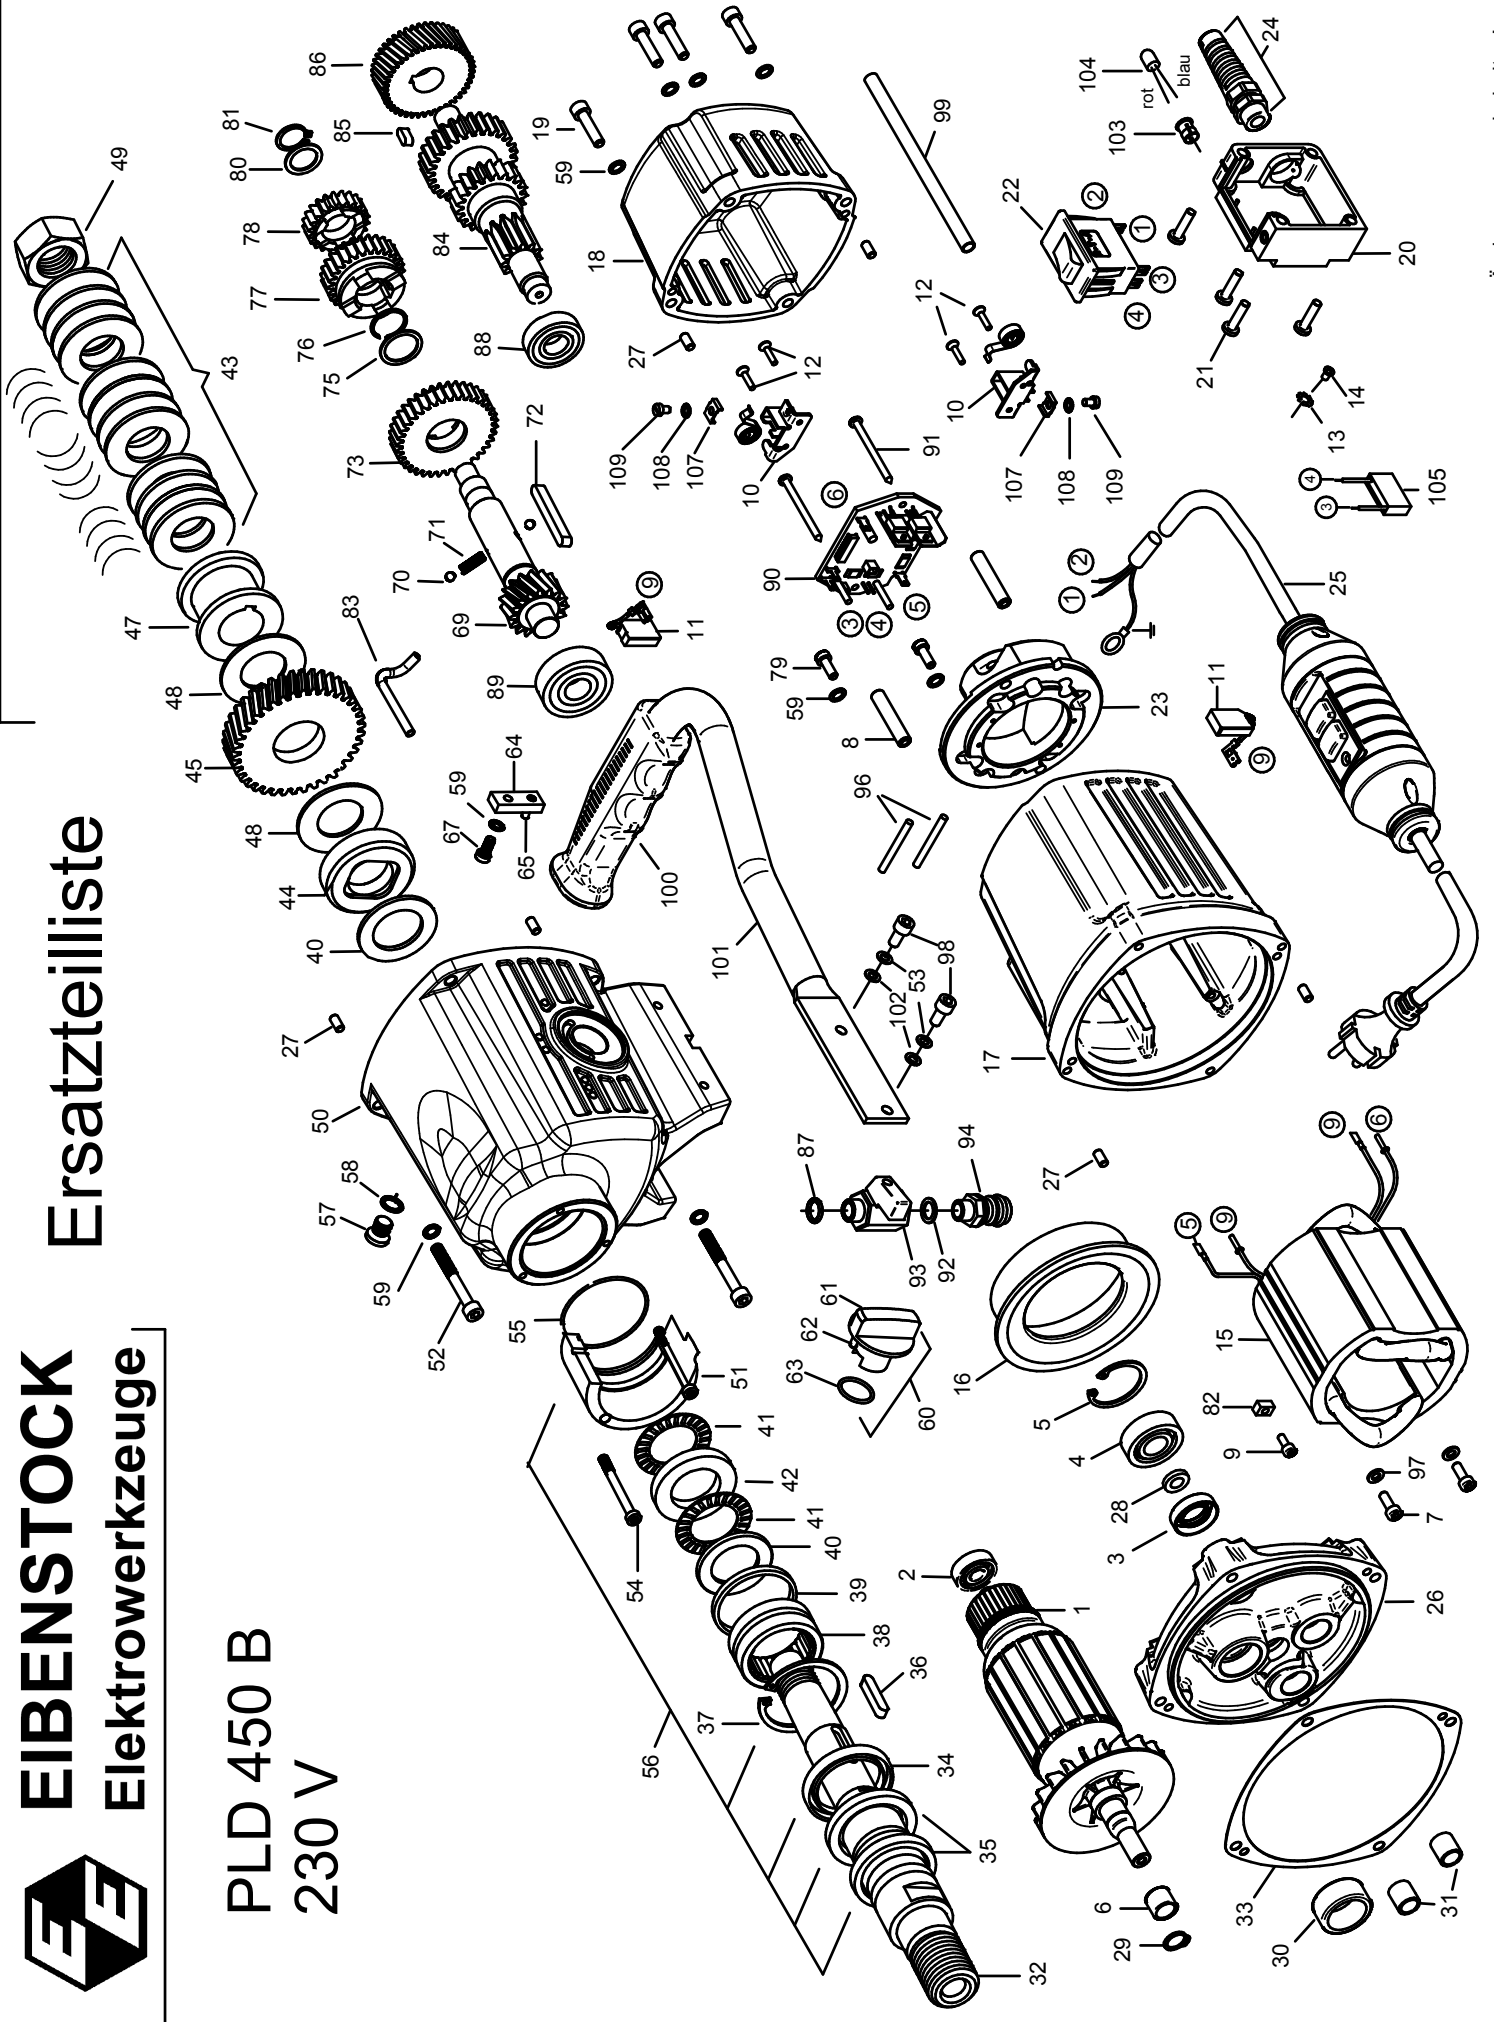

EIBENSTOCK
Elektrowerkzeuge

Ersatzteilliste

PLD 450 B
230 V

PLD 450 B - 230 V

03737000

Nr.	Bezeichnung	Bestellnr.	Stk	Preis €/Stk	Nr.	Bezeichnung	Bestellnr.	Stk	Preis €/Stk
1	Läufer, kpl.	73737100	1	362,50	56	Anschlussring, vormontiert	7373341U	1	82,50
2	Rillenkugellager 6201 2RSL	80410103	1	12,50	57	Verschlussschraube 1/8"	80201406	1	2,00
3	Wellendichtring WA 15x28x7	83000230	1	6,26	58	Dichtring 1/8"	83000106	1	0,50
4	Rillenkugellager 6202 2RS	80410112	1	12,50	59	Sicherungsscheibe 6	80201362	11	0,50
5	Sicherungsring 35/1,5	80201334	1	0,50	60	Schaltung, kpl.	73531545	1	15,00
6	Lagering	80420160	1	9,38	61	Schaltnopf	73531540	1	13,76
7	Schraube M5x14	80201103	2	0,50	62	Zylinderstift 4m6x12	80200578	1	0,50
8	Hülse	73737288	2	7,50	63	O-Ring 18,77x1,75	83000081	1	0,50
9	Schraube M4x12	80201182	2	0,50	64	Schalthebel	73631542	1	13,76
10	Bürstenhalter	80204510	2	11,62	65	Zylinderstift 5m6x18	80200619	1	0,50
11	Kohlebürste	80700072	2	11,62	66				
12	Schraube 2,9x9,5	80201251	4	0,50	67	Innensechskantschraube M5x12	80201230	1	0,50
13	Zahnscheibe A4,3	80200752	1	0,50	68				
14	Linsenschraube M4x10	80201201	1	0,50	69	Ritzelwelle	73735490	1	82,50
15	Polring	7B401552	1	175,00	70	Kugel Ø5	80410081	2	0,50
16	Luftleitring	73737140	1	22,50	71	Druckfeder D079	80200694	1	1,00
17	Motorgehäuse	73737200	1	162,50	72	Passfeder 6x6x50	80200610	1	2,00
18	Kappe	73737240	1	56,26	73	Losrad 1 mit Lagerhülse	73631460	1	82,50
19	Schraube M6x25	80201125	4	0,50	74				
20	Schalterkasten	73737630	1	10,00	75	Passscheibe 20/24,5x1	73531494	1	1,00
21	Linsenkopfschraube M5x35	80201137	4	0,50	76	Seeger-Sprengring SW 20	80200749	1	1,00
22	Einbauschalter, ETA 20A	80600119	1	40,00	77	Schaltrad	73631550	1	75,00
23	Lagerbrücke	73737215	1	32,50	78	Losrad 2 mit Lagerhülse	73631470	1	82,50
24	Kabelverschraubung M20x1,5	80600179	1	4,50	79	Schraube 6x14	80201428	2	0,50
25	Anschlussleitung, PRCD, 3x2,5²	73735262	1	162,50	80	Passscheibe 16/22x1	80200514	1	0,50
26	Getriebelegerschild, grün	73737610	1	75,00	81	Sicherungsring 16/1	80201316	1	0,50
27	Steckerbistift 5x12	80200584	6	0,50	82	Passfeder	73737205	1	5,62
28	Passscheibe 12/18x1	80200500	1	0,50	83	Ölrohr	73631425	1	16,26
29	Sicherungsring 12/1	80201321	1	0,50	84	Vorlegewelle	73631500	1	82,50
30	Nadelhülse HK 2012	80420150	1	9,38	85	Passfeder 5x5x10	80200600	1	0,50
31	Nadelhülse HK 1212	80420130	2	8,12	86	Zwischenrad	73735440	1	62,50
32	Arbeitsspindel	73533420	1	125,00	87	O-Ring 12x2,5	83000176	1	0,50
33	Getriebedichtung	82000064	1	3,00	88	Rillenkugellager 6001 2Z	80410031	1	7,50
34	Wellendichtring 40x52x7	83000073	1	23,76	89	Rillenkugellager 6302	80410160	1	15,00
35	Wellendichtring 40x55x7	83000074	2	23,76	90	Elektronik	76339280	1	137,50
36	Passfeder 6x6x32	80200607	1	1,50	91	Schraube 3,9x50	80201416	2	0,50
37	Sicherungsring J 52	80201392	1	1,00	92	Dichtring 1/4"	83000107	1	0,50
38	Nadellager NKS 37	80420155	1	45,00	93	Minikugelhahn	83000143	1	15,00
39	Stahlring	73531450	1	6,26	94	Anschlussstück Gardena Ms	83000124	1	5,62
40	Laufscheibe LS 3047	80420165	2	8,12	95				
41	Axial-Nadelkranz AXK3047A	80420038	2	7,50	96	Rundschnur Ø 4x40	73737218	2	2,00
42	Zwischenscheibe ZS3151	80420168	1	23,76	97	U-Scheibe 5,3	80201374	2	0,50
43	Tellerfeder 50x25,4x3	80200717	12	5,00	98	Innensechskantschraube M6x20	80201124	2	0,50
44	Stützscheibe	73531425	1	21,26	99	Isolierschlauchsatz	73737286	1	2,50
45	Spindelrad mit Lagerhülse	73735430	1	75,00	100	Gummigriff	83000006	1	6,26
46					101	Rohrgriff	73735591	1	21,26
47	Druckhülse	73531423	1	40,00	102	Scheibe 6,4	80201375	2	0,50
48	Bremsscheibe	85000076	2	2,50	103	LED-Halterung	73531325	1	1,00
49	Sechskantmutter M24x1,5	73531429	1	4,00	104	Leuchtdiode	80601154	1	3,50
50	Getriebegehäuse schwarz	73735400	1	150,00	105	Entstörkondensator	80500010	1	5,00
51	Anschlussring	73733410	1	16,26	106				
52	Innensechskantschraube M6x50	80201471	4	1,00	107	Kontaktscheibe	85000038	2	0,50
53	Federring 6	80201303	2	0,50	108	Zahnscheibe A4,3	80200752	2	0,50
54	Innensechskantschraube M5x55	80201211	3	1,00	109	Schraube M4x6	80201154	2	0,50
55	O-Ring 50,52x1,78	83000080	1	1,00					