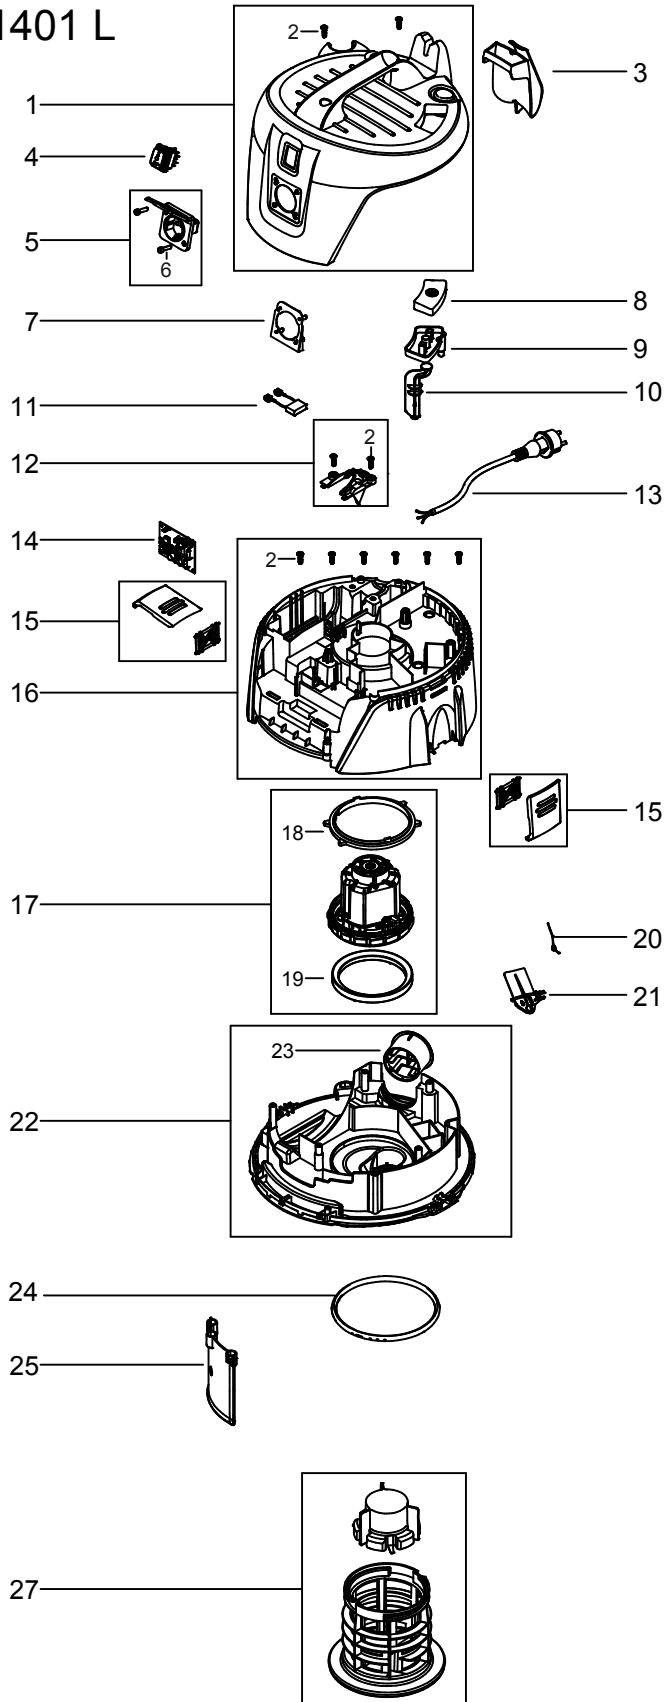

SS 1401 L

SS 1401 L

09921000

Nr.	Bezeichnung	Name	Bestellnr.	Stk	Preis
Item-No.			Part-No.	Qty.	€/Stk
1	Kopfdeckel	Head cover	69921001	1	50,00
2	Schraube PT50x18	Screw Ejot Delta PT50x18 WN5451	69921002	10	1,00
3	Schlauch-/Kabelhaken	Hose/cable hook.	69921003	1	13,76
4	Schalter	Switch 1-0-tool	69921004	1	21,26
5	Steckdose 16A/250V EU	Socket 16A/250V EU	69909006	1	35,00
6	Schraube PT35x18	Screw Ejot Delta PT35x18 WN5451	69921006	2	1,00
7	Steckdosenplatte	Plug socket plate	69909010	1	15,00
8	PC Taster Filterreinigung	PC-button RAL 6018 Kit	69921008	1	10,88
9	PC Abflussgehäuse	PC drain housing	69921009	1	10,88
10	PC Stange Filterreinigung	PC rod basic	69921010	1	11,62
11	Entstörkondensator (Kit)	Anti-inteference capacitor set	69909002	1	16,26
12	Kabelausgang	Cable outlet	69921012	1	25,00
13	Netzkabel	Powercord H05VV-F 3G1,5x5.7m (EU)	69909012	1	18,76
14	Elektronik	Electronic 100-2600W 230V	69921014	1	62,50
15	Behälterverschluss	Clamp RAL 6018 Kit	69921015	2	17,50
16	Deckel	Clamping plate (black)	69921016	1	50,00
17	Motor	Motor 1000W/230V	69921017	1	112,50
18	Motordichtung oben	Upper motor sealing	69921018	1	16,26
19	Motordichtung unten	Lower motor sealing	69921019	1	16,26
20	Schenkelfeder	Torsion spring D0,9x18x45	69909016	1	2,50
21	PC Klappe Filterreinigung (Kit)	PC flap Kit	69921021	1	10,00
22	Trägerplatte	Baseplate with outlet	69921022	1	62,50
23	Ausgang	Outlet	69921023	1	13,76
24	Filter	Sealing filter	69921024	1	13,76
25	Ablenkplatte	Deflector shield	69921025	1	16,26
26					
27	Filterkäfig	Filter support cage	69921027	1	35,00
28	Behälter	Container 25l	69921028	1	68,56
29	Rad	Wheel D130	69921029	2	15,00
30	Piktogramm	Label dust class	69921030	1	5,00
31	Einlassöffnung	Inlet fitting	69921031	1	16,26
32	Lenkrolle (Kit)	Wheels link 50mm Kit	69921032	1	30,00
33	Bürstendüse	Suction brush D36 black	69909032	1	10,00
34	Rohrhalter (Kit)	Tube holder Kit D36	69921034	1	12,50
35	Universaldüse	Universal nozzle D36x115	69909031	1	10,00
36	Verlängerungsrohr	Extension tube D36 2x500mm	69921036	1	30,00
37	Fugendüse	Crevice nozzle D36x300	69921037	1	4,00
38	Bodendüse (Kit)	Floor nozzle D36 Kit	69921038	1	20,00
39	Werkzeugmuffe	Tool adapter with suction regulation D32	69921039	1	25,00
40	Saugschlauch	Suction hose D32x3500 cpl.	69921040	1	40,00
41					
42					
43	Verpackung	Box	69921043	1	