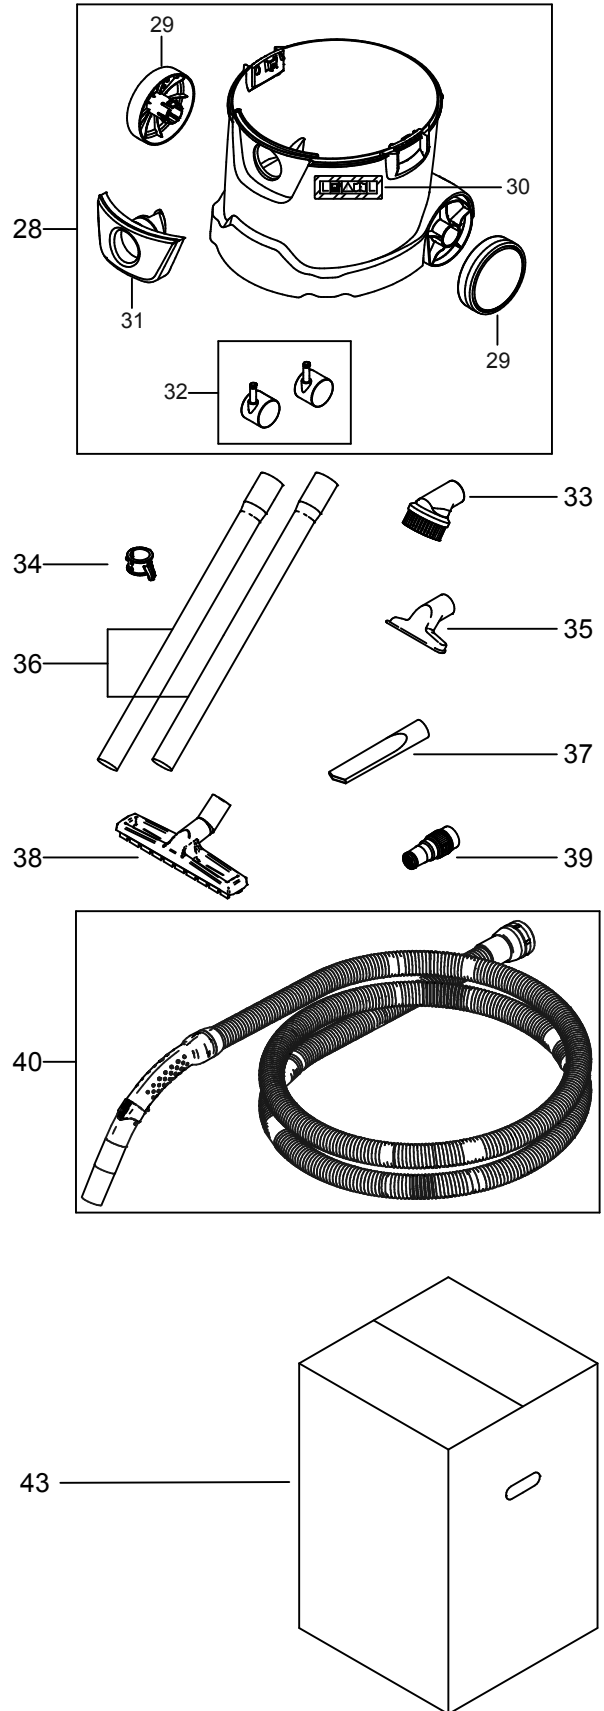

SS 1401 L

SS 1401 L

09921000

Nr.	Bezeichnung	Name	Bestellnr.	Stk	Preis
Item-No.			Part-No.	Qty.	€/Stk
1	Kopfdeckel	Head cover	69921001	1	50,00
2	Schraube PT50x18	Screw Ejot Delta PT50x18 WN5451	69921002	10	1,00
3	Schlauch-/Kabelhaken	Hose/cable hook.	69921003	1	13,76
4	Schalter	Switch 1-0-tool	69921004	1	21,26
5	Steckdose 16A/250V EU	Socket 16A/250V EU	69909006	1	35,00
6	Schraube PT35x18	Screw Ejot Delta PT35x18 WN5451	69921006	2	1,00
7	Steckdosenplatte	Plug socket plate	69909010	1	15,00
8	PC Taster Filterreinigung	PC-button RAL 6018 Kit	69921008	1	10,88
9	PC Abflussgehäuse	PC drain housing	69921009	1	10,88
10	PC Stange Filterreinigung	PC rod basic	69921010	1	11,62
11	Entstörkondensator (Kit)	Anti-inteference capacitor set	69909002	1	16,26
12	Kabelausgang	Cable outlet	69921012	1	25,00
13	Netzkabel	Powercord H05VV-F 3G1,5x5.7m (EU)	69909012	1	18,76
14	Elektronik	Electronic 100-2600W 230V	69921014	1	62,50
15	Behälterverschluss	Clamp RAL 6018 Kit	69921015	2	17,50
16	Deckel	Clamping plate (black)	69921016	1	50,00
17	Motor	Motor 1000W/230V	69921017	1	112,50
18	Motordichtung oben	Upper motor sealing	69921018	1	16,26
19	Motordichtung unten	Lower motor sealing	69921019	1	16,26
20	Schenkelfeder	Torsion spring D0,9x18x45	69909016	1	2,50
21	PC Klappe Filterreinigung (Kit)	PC flap Kit	69921021	1	10,00
22	Trägerplatte	Baseplate with outlet	69921022	1	62,50
23	Ausgang	Outlet	69921023	1	13,76
24	Filter	Sealing filter	69921024	1	13,76
25	Ablenkplatte	Deflector shield	69921025	1	16,26
26					
27	Filterkäfig	Filter support cage	69921027	1	35,00
28	Behälter	Container 25l	69921028	1	68,56
29	Rad	Wheel D130	69921029	2	15,00
30	Piktogramm	Label dust class	69921030	1	5,00
31	Einlassöffnung	Inlet fitting	69921031	1	16,26
32	Lenkrolle (Kit)	Wheels link 50mm Kit	69921032	1	30,00
33	Bürstendüse	Suction brush D36 black	69909032	1	10,00
34	Rohrhalter (Kit)	Tube holder Kit D36	69921034	1	12,50
35	Universaldüse	Universal nozzle D36x115	69909031	1	10,00
36	Verlängerungsrohr	Extension tube D36 2x500mm	69921036	1	30,00
37	Fugendüse	Crevice nozzle D36x300	69921037	1	4,00
38	Bodendüse (Kit)	Floor nozzle D36 Kit	69921038	1	20,00
39	Werkzeugmuffe	Tool adapter with suction regulation D32	69921039	1	25,00
40	Saugschlauch	Suction hose D32x3500 cpl.	69921040	1	40,00
41					
42					
43	Verpackung	Box	69921043	1	