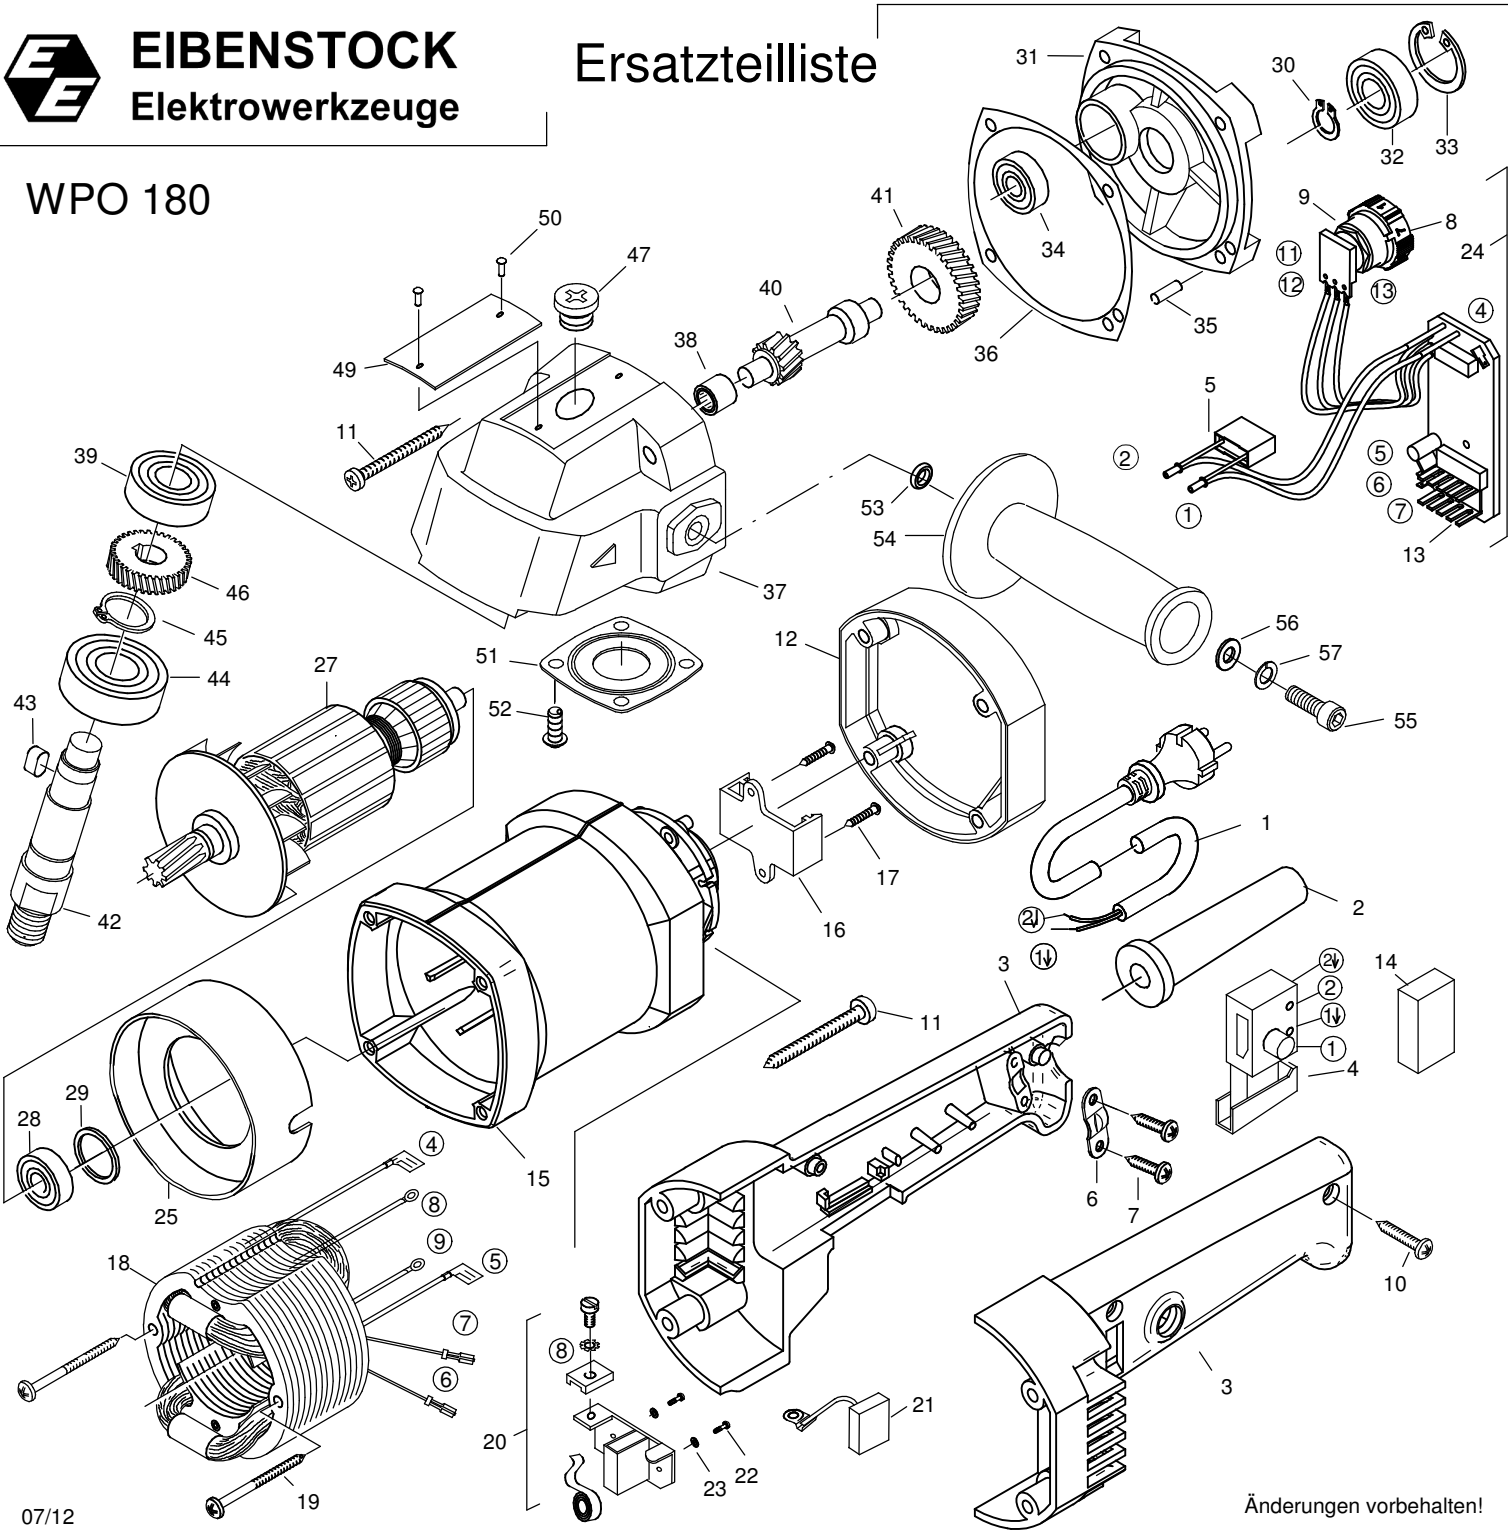

EIBENSTOCK
Elektrowerkzeuge

Ersatzteilliste

WPO 180

07/12

Änderungen vorbehalten!

WPO 180 - 230 V

05613000

Nr.	Bezeichnung	Bestellnr.	Stk	Preis €/Stk	Nr.	Bezeichnung	Bestellnr.	Stk	Preis €/Stk
1	Anschlußleitung 2x1 mm ²	80600060	1	12,50	30	Sicherungsring 10/1	80201305	1	0,50
2	Kabelausführungsmuffe	83000004	1	2,50	31	Getriebelagerschild, grün	75613610	1	30,00
3	Griffkappen	80901028	1	12,50	32	Rillenkugellager 6001 2Z	80410031	1	7,50
4	Einbauschalter	80600507	1	10,88	33	Sicherungsring 28/1,2	80201333	1	0,50
5	Entstörkondensator	80500010	1	5,00	34	Rillenkugellager 608	80410010	1	4,50
6	Zugentlastungsschelle	85000020	1	1,00	35	Steckkerbstift 4x12	80200582	1	0,50
7	Blechschraube HC 4,2x13	80201270	2	0,50	36	Getriebedichtung	82000503	1	3,00
8	Stellrad	75613231	1	1,00	37	Getriebegehäuse, schwarz	75613400	1	56,26
9	Drehwiderstand 100 K Ohm	80500020	1	9,38	38	Nadelhülse HK 0810	80420110	1	8,12
10	Blechschraube HC 4,2x22	80201272	3	0,50	39	Rillenkugellager 6001 2RS	80410032	1	10,88
11	Blechschraube HC 4,8x50	80201284	8	1,00	40	Schraubgetriebewelle	75610500	1	27,50
12	Zwischenstück	80901000	1	4,00	41	Zwischenrad	75610510	1	20,00
13	Leiterplatte	75613280	1	75,00	42	Arbeitsspindel	75610420	1	32,50
14	Füllstück	80600306	1	0,50	43	Paßfeder 5x5x12	80200601	1	0,50
15	Motorgehäuse	80900088	1	30,00	44	Rillenkugellager 6203 2RS	80410130	1	13,76
16	Halterung für Leiterplatte	75613270	1	2,50	45	Sicherungsring 17/1	80201323	1	0,50
17	Blechschraube HC 2,9x13	80201252	2	0,50	46	Spindelrad	75610430	1	30,00
18	Polring, kpl.	75613150	1	68,76	47	Blindverschraubung PG 11	80900003	1	1,00
19	Blechschraube HC 3,9x60	80201266	2	1,00	48				
20	Taschenbürstenhalter, kpl.	80201196	2	8,76	49	Abdeckung	82000040	1	1,00
21	Kohlebürste, kpl. 6,3x10x18	80700013	2	7,50	50	Halbrundkerbnagel 2x5	80200594	2	0,50
22	Gewindefurchschraube CM4x12	80201180	4	0,50	51	Verschlußdeckel	85000039	1	4,50
23	Federscheibe B4 gewellt	80201385	4	0,50	52	Linsenschraube BM5x12	80201202	4	0,50
24	Leiterplatte, kpl.	7561328U	1	97,50	53	O-Ring 4,9x1,9	83000035	1	0,50
25	Luftleitring	80900017	1	3,50	54	Handgriff	80901011	1	8,76
26					55	Zylinderschraube M6x16	80201210	1	0,50
27	Läufer, kpl.	75613100	1	150,00	56	Scheibe 6,4	80201375	1	0,50
28	Rillenkugellager 608 2Z	80410011	1	5,62	57	Federring A6	80201303	1	0,50
29	O-Ring 22x2,5	83000036	1	0,50					