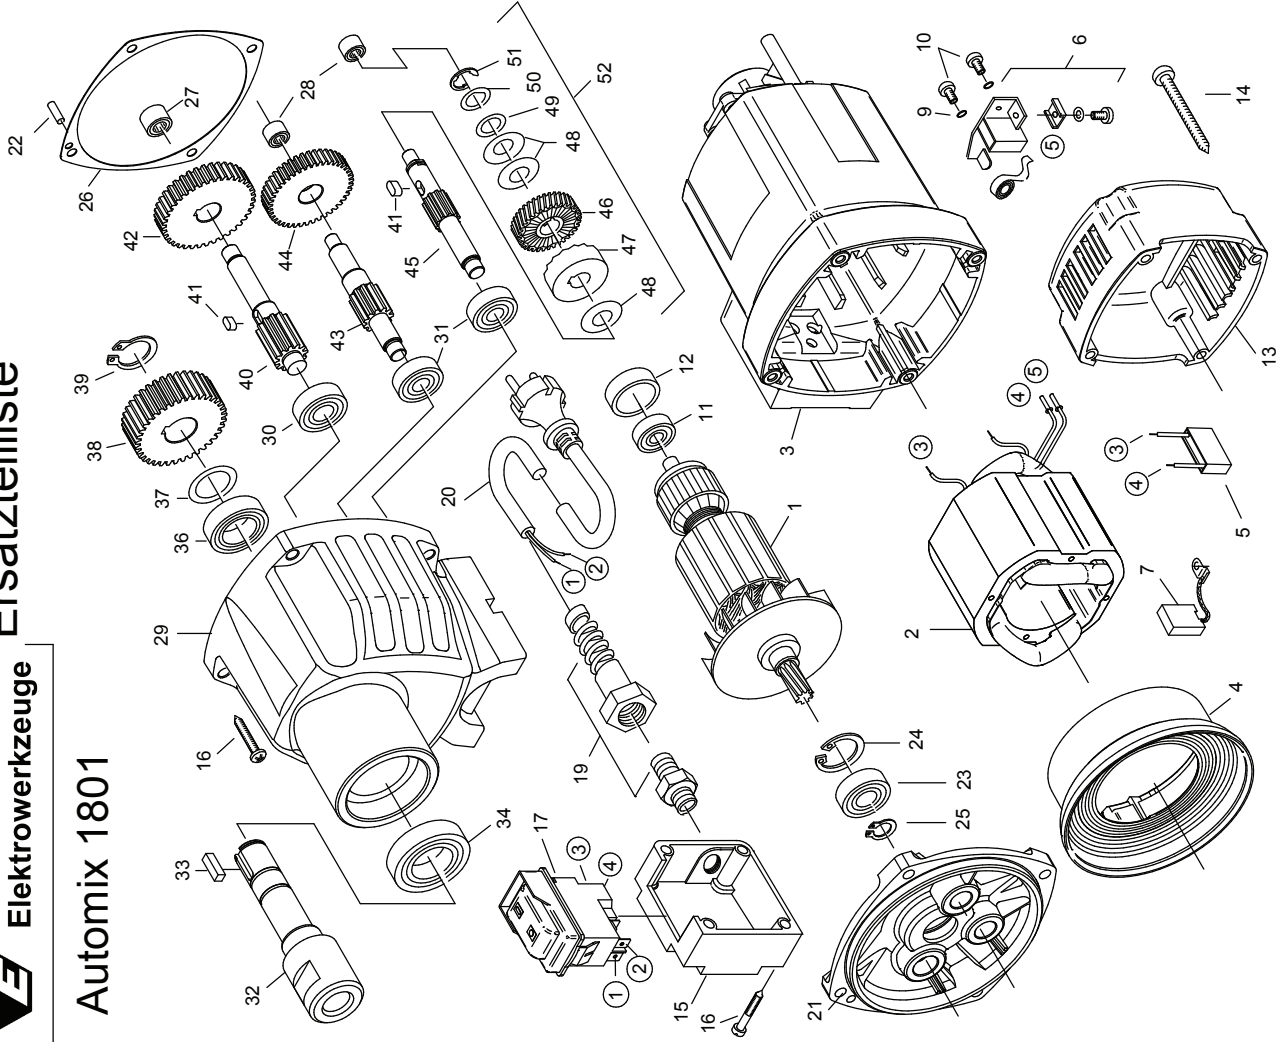

EIBENSTOCK
Elektrowerkzeuge

Ersatzteilliste

Automix 1801

Automix 1801 - 230 V

07614000

Nr.	Bezeichnung	Bestellnr.	Stk	Preis €/Stk	Nr.	Bezeichnung	Bestellnr.	Stk	Preis €/Stk
1	Läufer, kpl.	77617100	1	175,00	41	Paßfeder 5x5x10	80200600	2	0,50
2	Polring, kpl.	77617150	1	75,00	42	Zwischenrad 3	77610450	1	35,00
3	Motorgehäuse, kpl.	80900042	1	62,50	43	Zwischenwelle 2	77614500	1	35,00
4	Luftleitring	71540144	1	5,00	44	Zwischenrad 2	77610460	1	35,00
5	Entstörkondensator	80500010	1	5,00	45	Zwischenwelle 1	77614490	1	35,00
6	Taschenbürstenhalter, kpl.	80201199	2	8,76	46	Kupplungsrad	7752A550	1	27,50
7	Kohlebürste, kpl. 6,3x16x20L82F10	80700019	2	7,50	47	Kupplungshälfte	71411560	1	25,00
8					48	Tellerfeder 25/12,2x0,9	80200710	3	1,50
9	Federscheibe B4 gewellt	80201385	4	0,50	49	Paßscheibe 12/0,5	80200503	1	0,50
10	Gewindefurchschraube CM4x12	80201180	4	0,50	50	Druckscheibe	71540606	1	0,50
11	Rillenkugellager 6000 2Z	80410021	1	6,88	51	Sicherungsscheibe 9	80201361	1	0,50
12	Lagerkappe	83000031	1	2,50	52	Kupplung, kpl.	77614493	1	112,50
13	Kappe für Motorgehäuse	80900082	1	7,50					
14	Blechschraube HC 4,8x45	80201267	4	0,50					
15	Schalterkasten	73420631	1	8,12					
16	Blechschraube HC 5,5x38	80201292	8	0,50					
17	Schalter	80600105	1	35,00					
18									
19	Kabelverschraubung	80600170	1	4,50					
20	Anschlußleitung	80600060	1	12,50					
21	Getriebelagerschild, grün	77614610	1	45,00	201	Unterteil mit Stütze kompl.	17610001	1	325,00
22	Steckerbstift 5x16	80200580	1	0,50	202	Radachse Automix Rührstation	796UN828	1	97,50
23	Rillenkugellager 6001 2Z	80410031	1	7,50	203	Vollgummiräder A/125/35/G	85000178	2	10,88
24	Sicherungsring 28/1,2	80201333	1	0,50	204	Sicherungsring 14/1	80201318	2	0,50
25	Sicherungsring 11/1	80201320	1	0,50	205	U-Scheibe 15	80201352	4	0,50
26	Getriebedichtung	82000509	1	3,00	206	Deichsel kompl.	17610005	1	62,50
27	Nadelhülse HK 1010	80420115	1	8,12					
28	Nadelhülse HK 0810	80420110	2	8,12					
29	Getriebegehäuse, schwarz	77614400	1	90,00	209	Schutzblende	17610006	1	21,26
30	Rillenkugellager 6001 2Z	80410031	1	7,50	210	Linsenkopfschraube M5x10	80201138	6	0,50
31	Rillenkugellager 6000	80410020	2	5,62	211	U-Scheibe 5,3	80201354	6	0,50
32	Arbeitsspindel	77610420	1	45,00	212	Federstecker 2	80201310	1	1,00
33	Paßfeder B6x6x20A	80200618	1	1,50	213	Sechskantmutter M10	80201033	1	0,50
34	Rillenkugellager 6005 2RS	80410061	1	15,00	214	Sechskantschraube M10x60	80201223	1	1,00
35					215	Sicherungsbolzen	17610003	1	25,00
36	Rillenkugellager 6004 2RS	80410051	1	13,76	216	Rändelschraube M8x25	85000158	1	6,26
37	Paßscheibe 20/0,1x28	80200509	1	0,50	217	Zylinderschraube M8x20	80201147	4	0,50
38	Spindelrad	77610430	1	45,00	218	Federring 8	80201309	4	0,50
39	Sicherungsring 20/1,2	80201324	1	0,50	219	Abstreifgitter kompl.	17610002	1	187,50
40	Zwischenwelle 3	77610510	1	40,00	220	Lochstopfen	80900007	2	0,50

Automix 1801 - 110 V

07616000

1	Läufer, kpl.	77618100	1	175,00	17	Schalter	80600514	1	35,00
2	Polring, kpl.	7154D150	1	75,00	20	Anschlußleitung	77434262	1	15,00