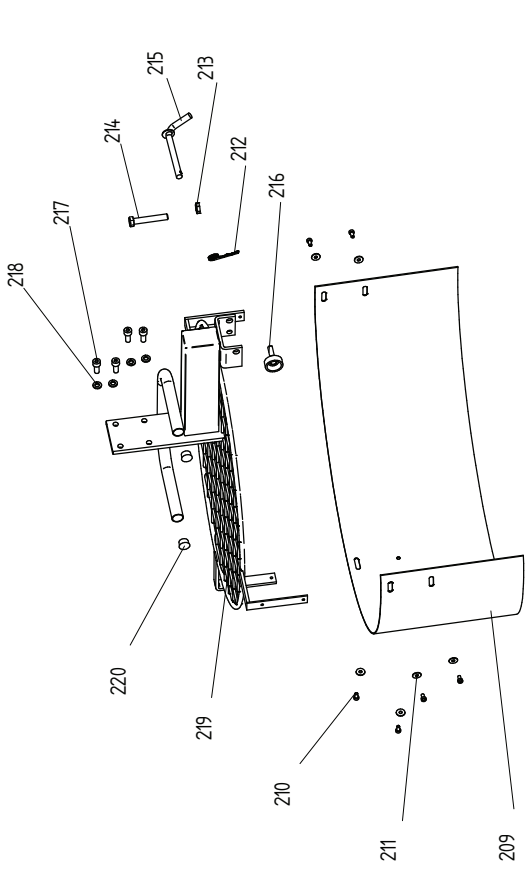

EIBENSTOCK
Elektrowerkzeuge

Ersatzteilliste

Automix 1801

Automix 1801 - 230 V

07614000

Nr.	Bezeichnung	Bestellnr.	Stk	Preis €/Stk	Nr.	Bezeichnung	Bestellnr.	Stk	Preis €/Stk
1	Läufer, kpl.	77617100	1	175,00	41	Paßfeder 5x5x10	80200600	2	0,50
2	Polring, kpl.	77617150	1	75,00	42	Zwischenrad 3	77610450	1	35,00
3	Motorgehäuse, kpl.	80900042	1	62,50	43	Zwischenwelle 2	77614500	1	35,00
4	Luftleitring	71540144	1	5,00	44	Zwischenrad 2	77610460	1	35,00
5	Entstörkondensator	80500010	1	5,00	45	Zwischenwelle 1	77614490	1	35,00
6	Taschenbürstenhalter, kpl.	80201199	2	8,76	46	Kupplungsrad	7752A550	1	27,50
7	Kohlebürste, kpl. 6,3x16x20L82F10	80700019	2	7,50	47	Kupplungshälfte	71411560	1	25,00
8					48	Tellerfeder 25/12,2x0,9	80200710	3	1,50
9	Federscheibe B4 gewellt	80201385	4	0,50	49	Paßscheibe 12/0,5	80200503	1	0,50
10	Gewindefurchschraube CM4x12	80201180	4	0,50	50	Druckscheibe	71540606	1	0,50
11	Rillenkugellager 6000 2Z	80410021	1	6,88	51	Sicherungsscheibe 9	80201361	1	0,50
12	Lagerkappe	83000031	1	2,50	52	Kupplung, kpl.	77614493	1	112,50
13	Kappe für Motorgehäuse	80900082	1	7,50					
14	Blechschraube HC 4,8x45	80201267	4	0,50					
15	Schalterkasten	73420631	1	8,12					
16	Blechschraube HC 5,5x38	80201292	8	0,50					
17	Schalter	80600105	1	35,00					
18									
19	Kabelverschraubung	80600170	1	4,50					
20	Anschlußleitung	80600060	1	12,50					
21	Getriebelagerschild, grün	77614610	1	45,00	201	Unterteil mit Stütze kompl.	17610001	1	325,00
22	Steckerbstift 5x16	80200580	1	0,50	202	Radachse Automix Rührstation	796UN828	1	97,50
23	Rillenkugellager 6001 2Z	80410031	1	7,50	203	Vollgummiräder A/125/35/G	85000178	2	10,88
24	Sicherungsring 28/1,2	80201333	1	0,50	204	Sicherungsring 14/1	80201318	2	0,50
25	Sicherungsring 11/1	80201320	1	0,50	205	U-Scheibe 15	80201352	4	0,50
26	Getriebedichtung	82000509	1	3,00	206	Deichsel kompl.	17610005	1	62,50
27	Nadelhülse HK 1010	80420115	1	8,12					
28	Nadelhülse HK 0810	80420110	2	8,12					
29	Getriebegehäuse, schwarz	77614400	1	90,00	209	Schutzblende	17610006	1	21,26
30	Rillenkugellager 6001 2Z	80410031	1	7,50	210	Linsenkopfschraube M5x10	80201138	6	0,50
31	Rillenkugellager 6000	80410020	2	5,62	211	U-Scheibe 5,3	80201354	6	0,50
32	Arbeitsspindel	77610420	1	45,00	212	Federstecker 2	80201310	1	1,00
33	Paßfeder B6x6x20A	80200618	1	1,50	213	Sechskantmutter M10	80201033	1	0,50
34	Rillenkugellager 6005 2RS	80410061	1	15,00	214	Sechskantschraube M10x60	80201223	1	1,00
35					215	Sicherungsbolzen	17610003	1	25,00
36	Rillenkugellager 6004 2RS	80410051	1	13,76	216	Rändelschraube M8x25	85000158	1	6,26
37	Paßscheibe 20/0,1x28	80200509	1	0,50	217	Zylinderschraube M8x20	80201147	4	0,50
38	Spindelrad	77610430	1	45,00	218	Federring 8	80201309	4	0,50
39	Sicherungsring 20/1,2	80201324	1	0,50	219	Abstreifgitter kompl.	17610002	1	187,50
40	Zwischenwelle 3	77610510	1	40,00	220	Lochstopfen	80900007	2	0,50

Automix 1801 - 110 V

07616000

1	Läufer, kpl.	77618100	1	175,00	17	Schalter	80600514	1	35,00
2	Polring, kpl.	7154D150	1	75,00	20	Anschlußleitung	77434262	1	15,00