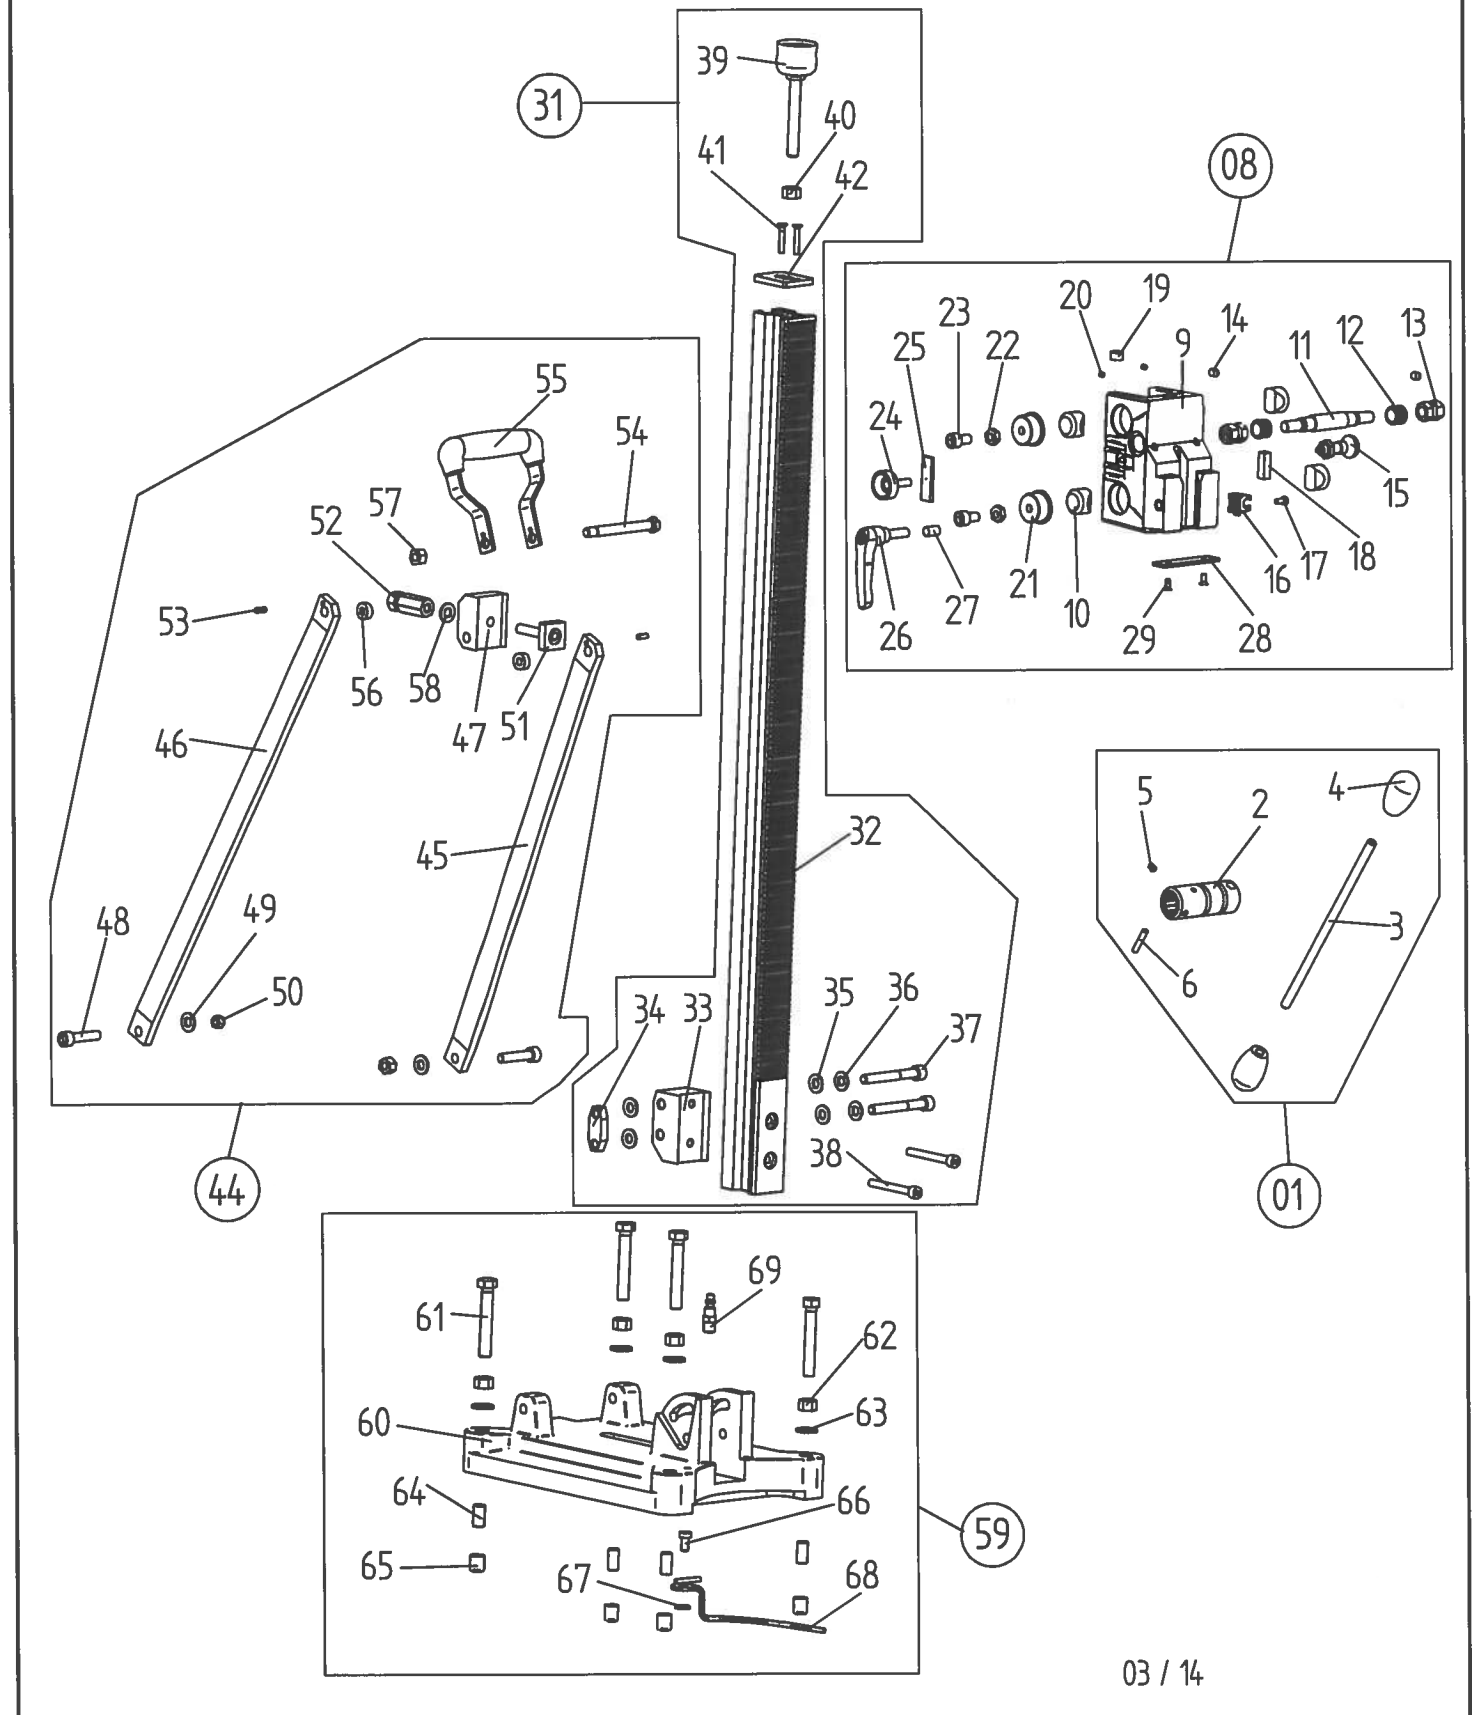

Bohrständer PLB 160
Artikel Nr.: 0962K000

Bohrständer PLB 160

0962K000

Nr.	Bezeichnung	Bestellnr.	Stk	Preis €/Stk	Nr.	Bezeichnung	Bestellnr.	Stk	Preis €/Stk
1	Drehkreuz, kpl. (incl. 2-6)	796T0001	1	62,50	38	Zylinderschraube M8x70	80201167	2	1,00
2	Drehkreuz	796UN361	1	30,00	39	Abstützaufnahme	796UN928	1	50,00
3	Hebel	796UN746	1	10,00	40	Sechskantmutter M12	80201014	1	0,50
4	Kegelknopf	80201254	2	8,12	41	Gewinde-Schneideschr. M6x30	80201148	2	1,00
5	Federndes Druckstück	85000157	1	2,00	42	Säulenkappe	796UN909	1	8,76
6	Zylinderstift 6m6x32	80200624	1	1,00	43				
7					44	Abstützungsset, kpl. (incl. 45-58)	79600590	1	118,76
8	Maschinenhalter, kpl. (incl. 9-29)	79600086	1	400,00	45	Abstützungsstrebe rechts	796UN590	1	20,00
9	Maschinenhalter, grün	796UN786	1	150,00	46	Abstützungsstrebe links	796UN591	1	20,00
10	Druckstück	796UN763	4	6,26	47	Abstützhalter	796UN521	1	9,38
11	Ritzelwelle	796UN593	1	50,00	48	Zylinderschraube M10x50	80201435	2	1,00
12	Stahlbuchse	796UN770	2	8,12	49	U-Scheibe 10,5	80201384	2	0,50
13	Hülse SW 19	796UN586	2	16,26	50	Sechskantmutter M10	80201034	2	0,50
14	Gewindestift M8x8	80201427	2	0,50	51	Vierkant mit Gewindestift M10	796UN517	1	11,62
15	Arretierbolzen	85000156	1	27,50	52	Feststeller kurz	796UN592	1	12,50
16	Klemmschelle	80600178	1	2,00	53	Paßkerbstift 5x14	80200569	2	0,50
17	Zylinderschraube M5x12	80201230	1	0,50	54	Sechskantpaßschraube M10x100	80201612	1	16,26
18	Horizontallibelle H29	85000152	1	8,76	55	Griff	796UN543	1	25,00
19	Dosenlibelle D14	85000153	1	4,00	56	Distanzhülse	80200633	2	1,00
20	Gewindestift M5x5	80200758	2	0,50	57	Sechskantmutter M10	80201034	1	0,50
21	Steller	796DE766	2	6,26	58	U-Scheibe 10,5	80201384	1	0,50
22	Sechskantmutter M10	80201039	2	0,50	59	Fuß, kpl. (incl. 60-69)	79600595	1	325,00
23	Zylinderschraube M10x18	80201453	2	0,50	60	Fuß PLB 160	796UN595	1	275,00
24	Rändelschraube M8x25	85000158	1	6,26	61	Sechskantschraube M12x80	80201118	4	1,00
25	Flachklemmstück	796UN779	1	5,00	62	Sechskantmutter M12	80201014	4	0,50
26	Klemmhebel M10x35	85000186	1	9,00	63	U-Scheibe 13	80201381	4	0,50
27	Helicoil-Gewindeeinsatz M10x20	85000181	1	5,62	64	Helicoil-Gewindeeinsatz M12x24	85000163	4	5,62
28	Halteblech	796UN701	1	8,76	65	Schutzhülse	7334C814	4	3,50
29	Senkschraube M5x12	80201226	2	0,50	66	Zylinderschraube M8x16	80201160	1	0,50
30					67	U-Scheibe 8,4	80201383	1	0,50
31	Säule, kpl. (incl. 32-42)	79600603	1	250,00	68	Mittenanzeige	796UN596	1	10,00
32	Säule, schwarz	796UN603	1	112,50	69	Stecknippel Rico G1/4"	83000104	1	7,50
33	Säulenhalter	796UN935	1	50,00					
34	Sicherungsplatte	796UN907	1	13,76					
35	U-Scheibe 10,5	80201384	4	0,50		Zubehör :			
36	U-Scheibe 10,5	80201380	2	0,50		Sechskant-Stiftschlüssel SW 8	80430044	1	1,50
37	Zylinderschraube M10x80	80201171	2	1,00					