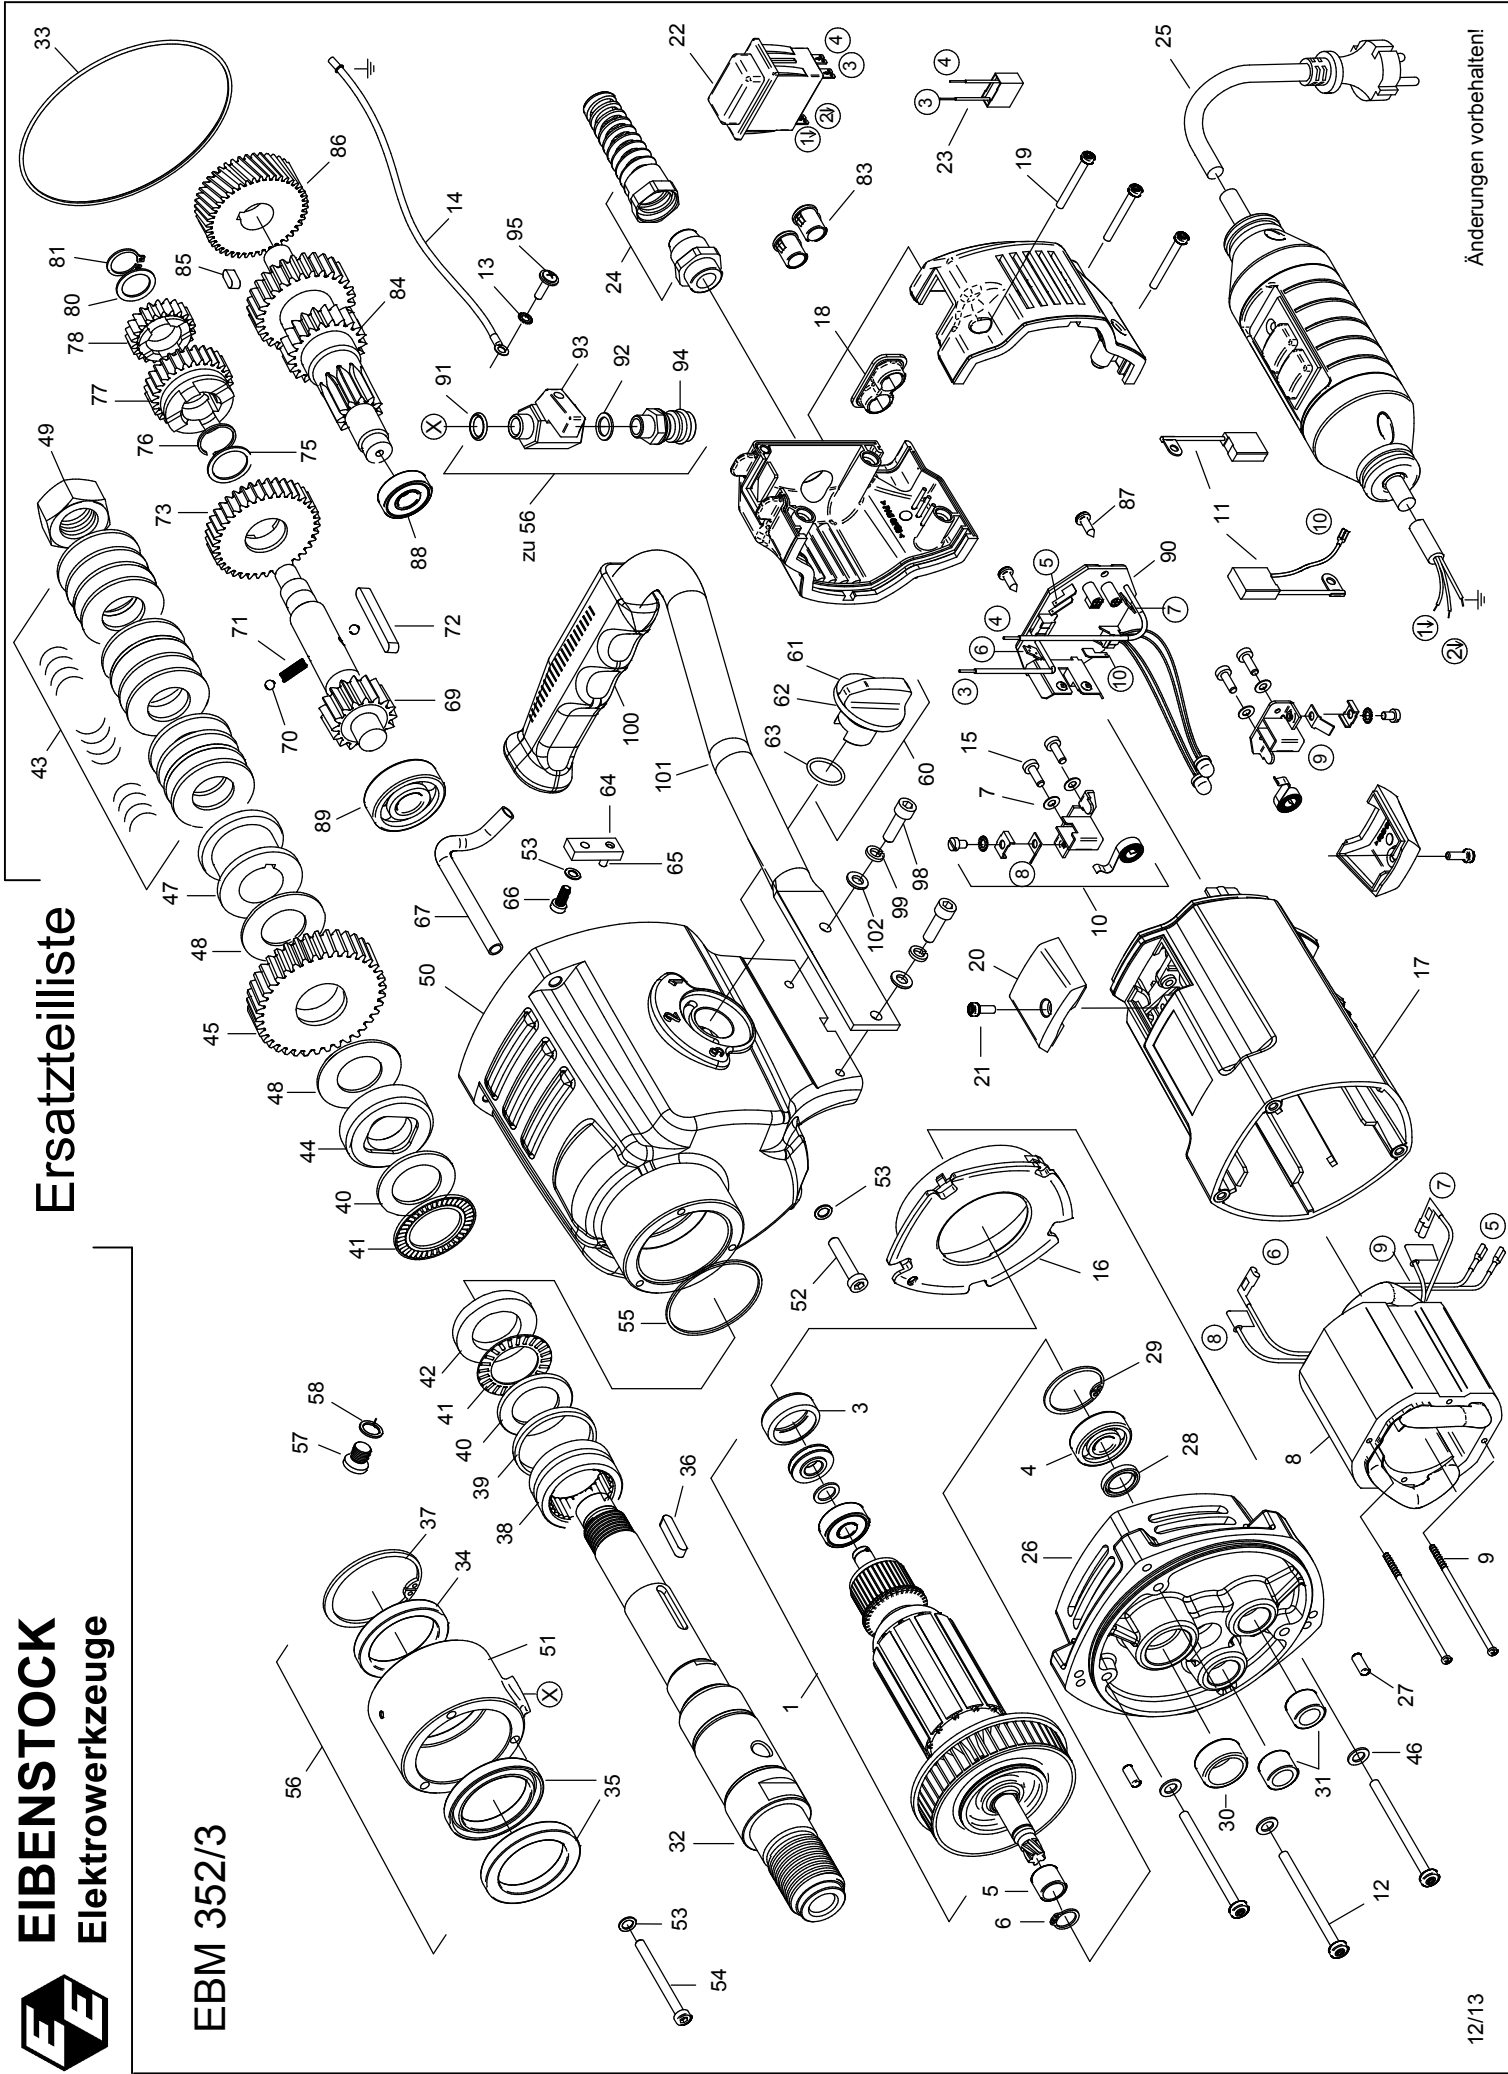

EIBENSTOCK
Elektrowerkzeuge

Ersatzteilliste

EBM 352/3

EBM 352/3 - 230 V

03641000

Nr.	Bezeichnung	Bestellnr.	Stk	Preis €/Stk	Nr.	Bezeichnung	Bestellnr.	Stk	Preis €/Stk
1	Läufer, kpl.	73641100	1	300,00	52	Innensechskantschraube M6x30	80201429	3	0,50
2					53	Sicherungsscheibe 6	80201362	7	0,50
3	Lagerkappe	83000031	1	2,50	54	Innensechskantschraube M5x55	80201211	3	1,00
4	Rillenkugellager 6201 LUZ	80410101	1	10,88	55	O-Ring 50,52x1,78	83000080	1	1,00
5	Lagerring 12x15x12,5	80420160	1	9,38	56	Anschlußring, vormontiert	7364141U	1	112,50
6	Sicherungsring 12/1	80201321	1	0,50	57	Verschlußschraube 1/8"	80201406	1	2,00
7	Federscheibe, gewellt B4	80201385	4	0,50	58	Dichtring 1/8"	83000106	1	0,50
8	Polring, kpl.	73641150	1	137,50	59				
9	Spezialschraube Meplast 78x3	80201234	2	1,50	60	Schaltung, kpl.	73641545	1	23,76
10	Taschenbürstenhalter, kpl.	73E3122S	2	10,00	61	Schaltknopf	73641540	1	22,50
11	Kohlebürstenset	73E31220	1	17,50	62	Zylinderstift 4m6x12	80200578	1	0,50
12	PT-Schraube 50x70/25	80201434	3	1,50	63	O-Ring 18,77x1,75	83000081	1	0,50
13	Zahnscheibe A4	80200752	1	0,5	64	Schalthebel	73631542	1	13,76
14	Schutzleiterlitze	73E33185	1	2,00	65	Zylinderstift 5m6x18	80200619	1	0,50
15	Gewindefurchschraube CM4x12	80201180	4	0,5	66	Innensechskantschraube M5x12	80201230	1	0,50
16	Luftleitring	73641145	1	9,38	67	Ölrohr	73631425	1	16,26
17	Motorgehäuse schwarz	73E31200	1	45,00	68				
18	Kappe, kpl.	73E3324U	1	8,76	69	Ritzelwelle	73533490	1	82,50
19	PT-Schraube 40x35	80201404	3	1,00	70	Kugel Ø5	80410081	2	0,50
20	Deckelpaar	73E3121U	1	3,00	71	Druckfeder D079	80200694	1	1,00
21	PT-Schraube 40x12	80201413	2	1,00	72	Paßfeder 6x6x50	80200610	1	2,00
22	Einbauschalter ETA 20 A	80600119	1	40,00	73	Losrad 1 mit Lagerhülse	73631460	1	82,50
23	Entstörkondensator	80500010	1	5,00	74				
24	Kabelverschraubung	80600179	1	4,50	75	Paßscheibe 20/24,5x1	73531494	1	1,00
25	Anschlußleitung mit PRCD	73E33262	1	150,00	76	Seeger-Sprengring SW 20	80200749	1	1,00
26	Getriebelagerschild grün	73641610	1	75,00	77	Schaltrad	73631550	1	75,00
27	Zylinderstift 5m6x14	80200579	2	0,50	78	Losrad 2 mit Lagerhülse	73631470	1	82,50
28	Wellendichtring 15x28x7	83000230	1	6,26	79				
29	Sicherungsring 32/1,2	80201351	1	0,50	80	Paßscheibe 16/22x1	80200514	1	0,50
30	Nadelhülse HK 2012	80420150	1	9,38	81	Sicherungsring 16/1	80201316	1	0,50
31	Nadelhülse HK 1212	80420130	2	8,12	82				
32	Arbeitsspindel	73533420	1	125,00	83	Halterung	80601153	2	1,00
33	O-Ring 123x2	83000214	1	2,00	84	Vorlegewelle	73631500	1	82,50
34	Wellendichtring 40x52x7	83000073	1	23,76	85	Paßfeder 5x5x10	80200600	1	0,50
35	Wellendichtring 40x55x7	83000074	2	23,76	86	Zwischenrad	73631440	1	62,50
36	Paßfeder 6x6x32	80200607	1	1,50	87	Blechscharbe HC 4,2x13	80201270	2	0,50
37	Sicherungsring J 52	80201392	1	1,00	88	Rillenkugellager 6001 2Z	80410031	1	7,50
38	Nadellager NKS 37	80420155	1	45,00	89	Rillenkugellager 6302	80410160	1	15,00
39	Stahlring	73531450	1	6,26	90	Leiterplatte	73641280	1	137,50
40	Laufscheibe LS 3047	80420165	2	8,12	91	O-Ring 12x2,5	83000176	1	0,50
41	Axial-Nadelkranz AXK3047A	80420038	2	7,50	92	Dichtring 1/4"	83000107	1	0,50
42	Zwischenscheibe ZS3151	80420168	1	23,76	93	Minikugelhahn	83000143	1	15,00
43	Tellerfeder 50x25,4x3	80200717	12	5,00	94	Anschlußstück Gardena Ms	83000124	1	5,62
44	Stützscheibe	73531425	1	21,26	95	Linsenschraube M4x5	80201448	1	0,50
45	Spindelrad mit Lagerhülse	73533430	1	75,00	96				
46	Dichtscheibe	80200999	3	0,50	97				
47	Druckhülse	73531423	1	40,00	98	Innensechskantschraube M6x20	80201124	2	0,50
48	Bremsscheibe	85000076	2	2,50	99	Federring 6	80201303	2	0,50
49	Sechskantmutter M24x1,5	73531429	1	4,00	100	Gummigriff	83000006	1	6,26
50	Getriebegehäuse schwarz	73641400	1	150,00	101	Rohrgriff	73735591	1	21,26
51	Anschlußring	73641410	1	16,26	102	Scheibe 6,4	80201375	2	0,50