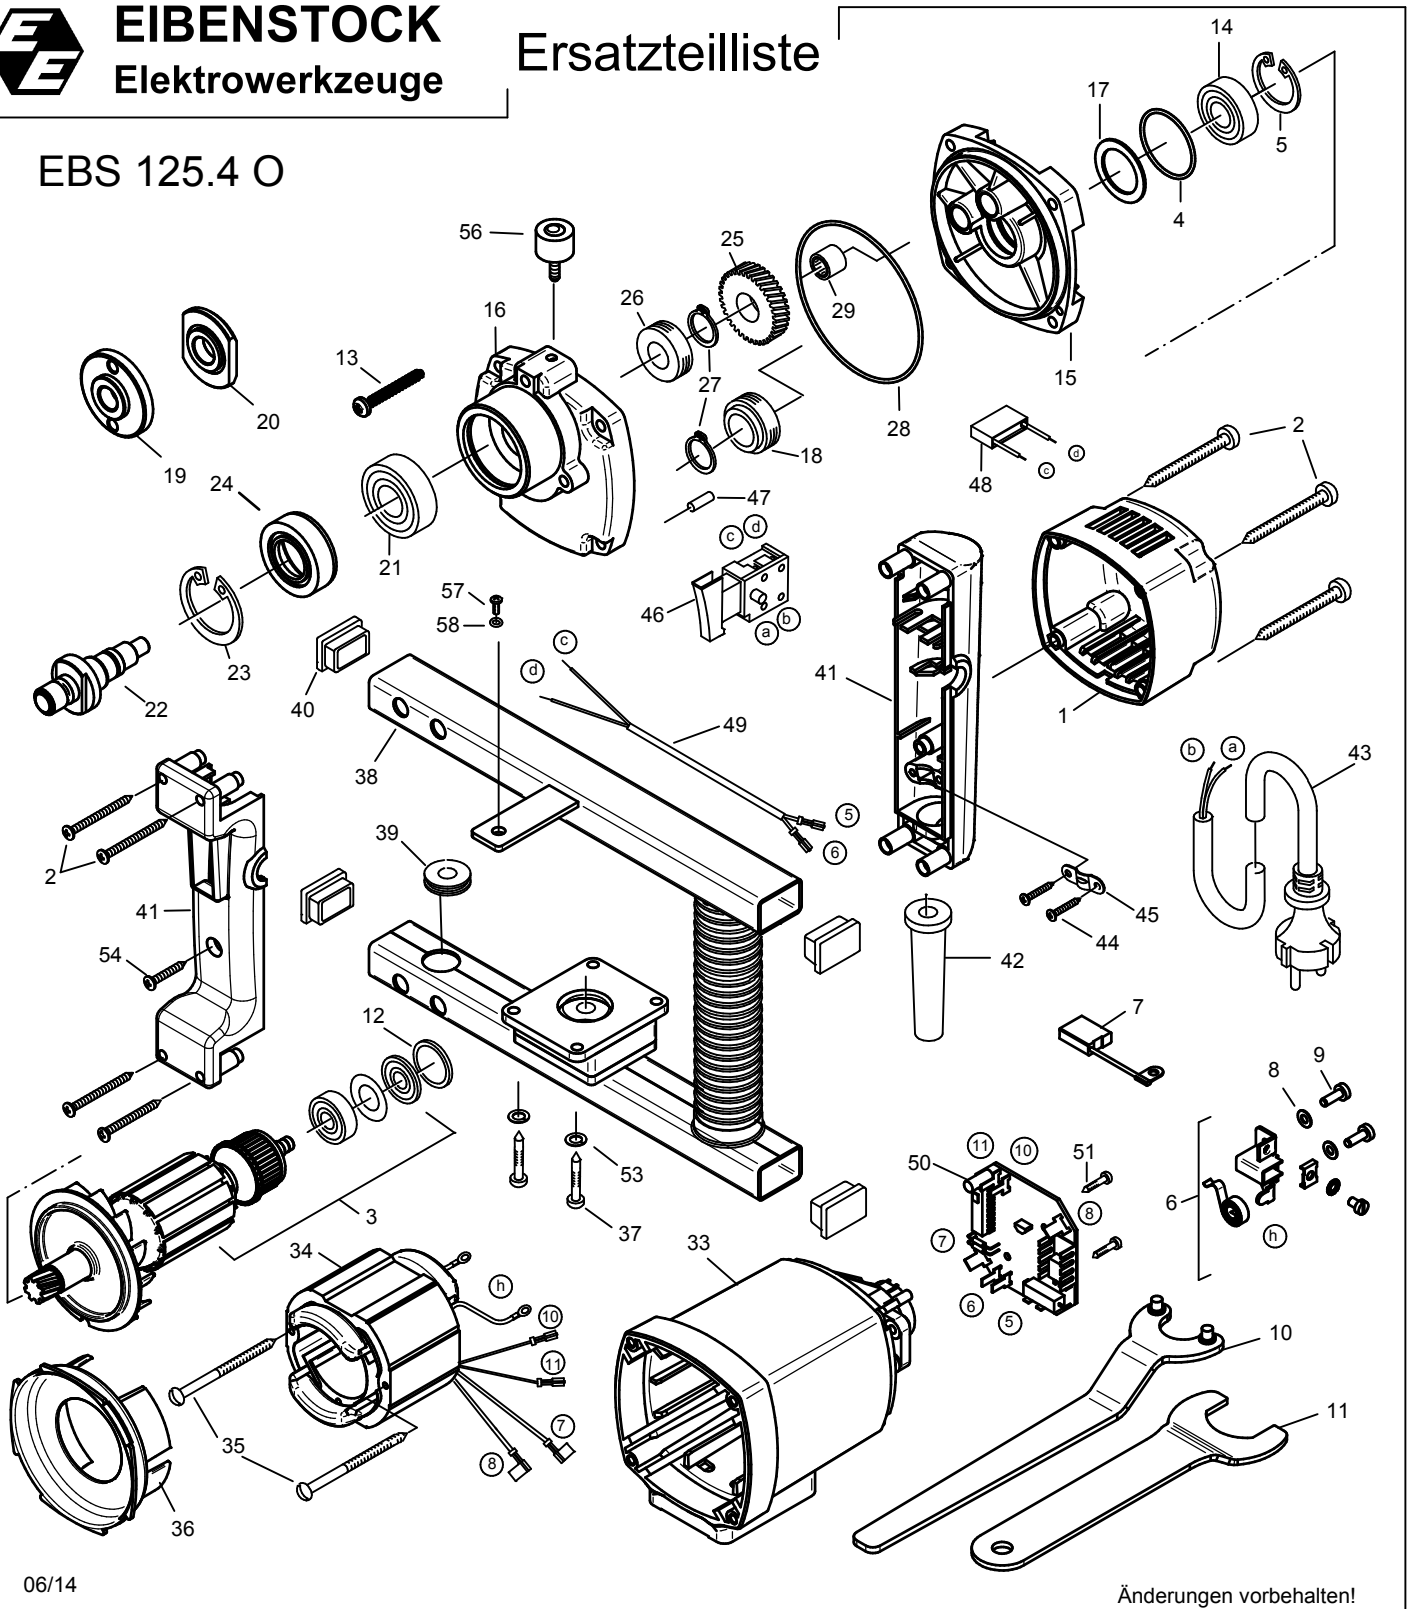

EBS 125.4 O

EBS 125.4 O - 230 V

06322/06324

Nr.	Bezeichnung	Bestellnr.	Stk	Preis €/Stk	Nr.	Bezeichnung	Bestellnr.	Stk	Preis €/Stk
1	Kappe	80900093	1	7,50	30				
2	Blechschrabe HC 4,8x45	80201267	8	0,50	31				
3	Läufer, kpl.	76322100	1	175,00	32				
4	O-Ring 28x1,5	83000191	1	1,00	33	Motorgehäuse	80900092	1	30,00
5	Sicherungsring 28/1,2	80201333	1	0,50	34	Polring, kpl.	7132B150	1	68,76
6	Taschenbürstenhalter, kpl.	80201195	2	8,76	35	Blechschrabe C 3,9x60	80201266	2	1,00
7	Kohlebürste 6,3x12,5x18	80700034	2	7,50	36	Luftleitung	80900286	1	3,50
8	Federscheibe B4 gewellt	80201385	4	0,50	37	Plastschrabe Torx 5x20	80201277	4	0,50
9	Gewindefurchschrabe CM4x12	80201180	4	0,50	38	Bügelgriff schwarz	80200113	1	75,00
10	Stirnlochschlüssel	80430042	1	7,00	39	Durchführungstülle HV 1305	83000051	1	1,50
11	Einmaulschlüssel SW32	76301927	1	8,76	40	Abdeckkappe	80900000	4	2,00
12	O-Ring 22x2,5	83000036	1	0,50	41	Griffpaar	80900098	1	11,62
13	PT-Schrabe 50x35	80201456	4	1,00	42	Kabelauführungsmuffe	83000004	1	2,50
14	Rillenkugellager 6902 2RS	80410089	1	15,00	43	Anschlußleitung 5 m	80600245	1	17,50
15	Getriebelagerschild, grün	76301610	1	40,00	44	Blechschrabe HC 4,2x13	80201270	2	0,50
16	Getriebegehäuse	76322400	1	50,00	45	Zugentlastungsschelle	85000020	1	1,00
17	Paßscheibe 20x1	80200510	1	0,50	46	Einbauschalter	80600143	1	10,88
18	Schneckendichtung 1	76311125	1	8,76	47	Steckkerbstift 4x12	80200582	1	0,50
19	Flanschnutter	76301405	1	9,38	48	Entstörkondensator	80500010	1	5,00
20	Spannflansch	76301410	1	10,88	49	Schalterlitze	80600078	1	3,50
21	Rillenkugellager 6003 2RS	80410047	1	12,50	50	Leiterplatte	80601510	1	105,00
22	Arbeitsspindel	76305420	1	32,50	51	Blechschrabe HC 2,9x13	80201252	2	0,50
23	Sicherungsring 40/1,75	80201339	1	0,50	52				
24	Hülse	76305425	1	11,62	53	Federring 5	80201302	4	0,50
25	Spindelrad 22 Z.	76311430	1	32,50	54	Blechschrabe HC 4,8x22	80201280	1	0,50
26	Schneckendichtung 2	76301126	1	8,76	55				
27	Sicherungsring 14/1	80201318	2	0,50	56	Gummimetallpuffer M6	83000084	1	5,62
28	O-Ring 85x1,78	83000000	1	1,50	57	Linsenschrabe M6x8	80201212	1	0,50
29	Nadelhülse HK 0810	80420110	1	8,12	58	Scheibe 6,4	80201375	1	0,50

EBS 125.4 O - 110 V

06327000

3	Läufer, kpl.	76328100	1	175,00	46	Einbauschalter	80600507	1	10,88
34	Polring, kpl.	76319150	1	68,76	50	Leiterplatte	76319280	1	105,00
43	Anschlußleitung, 2x1,5², 5 m	73B11262	1	30,00