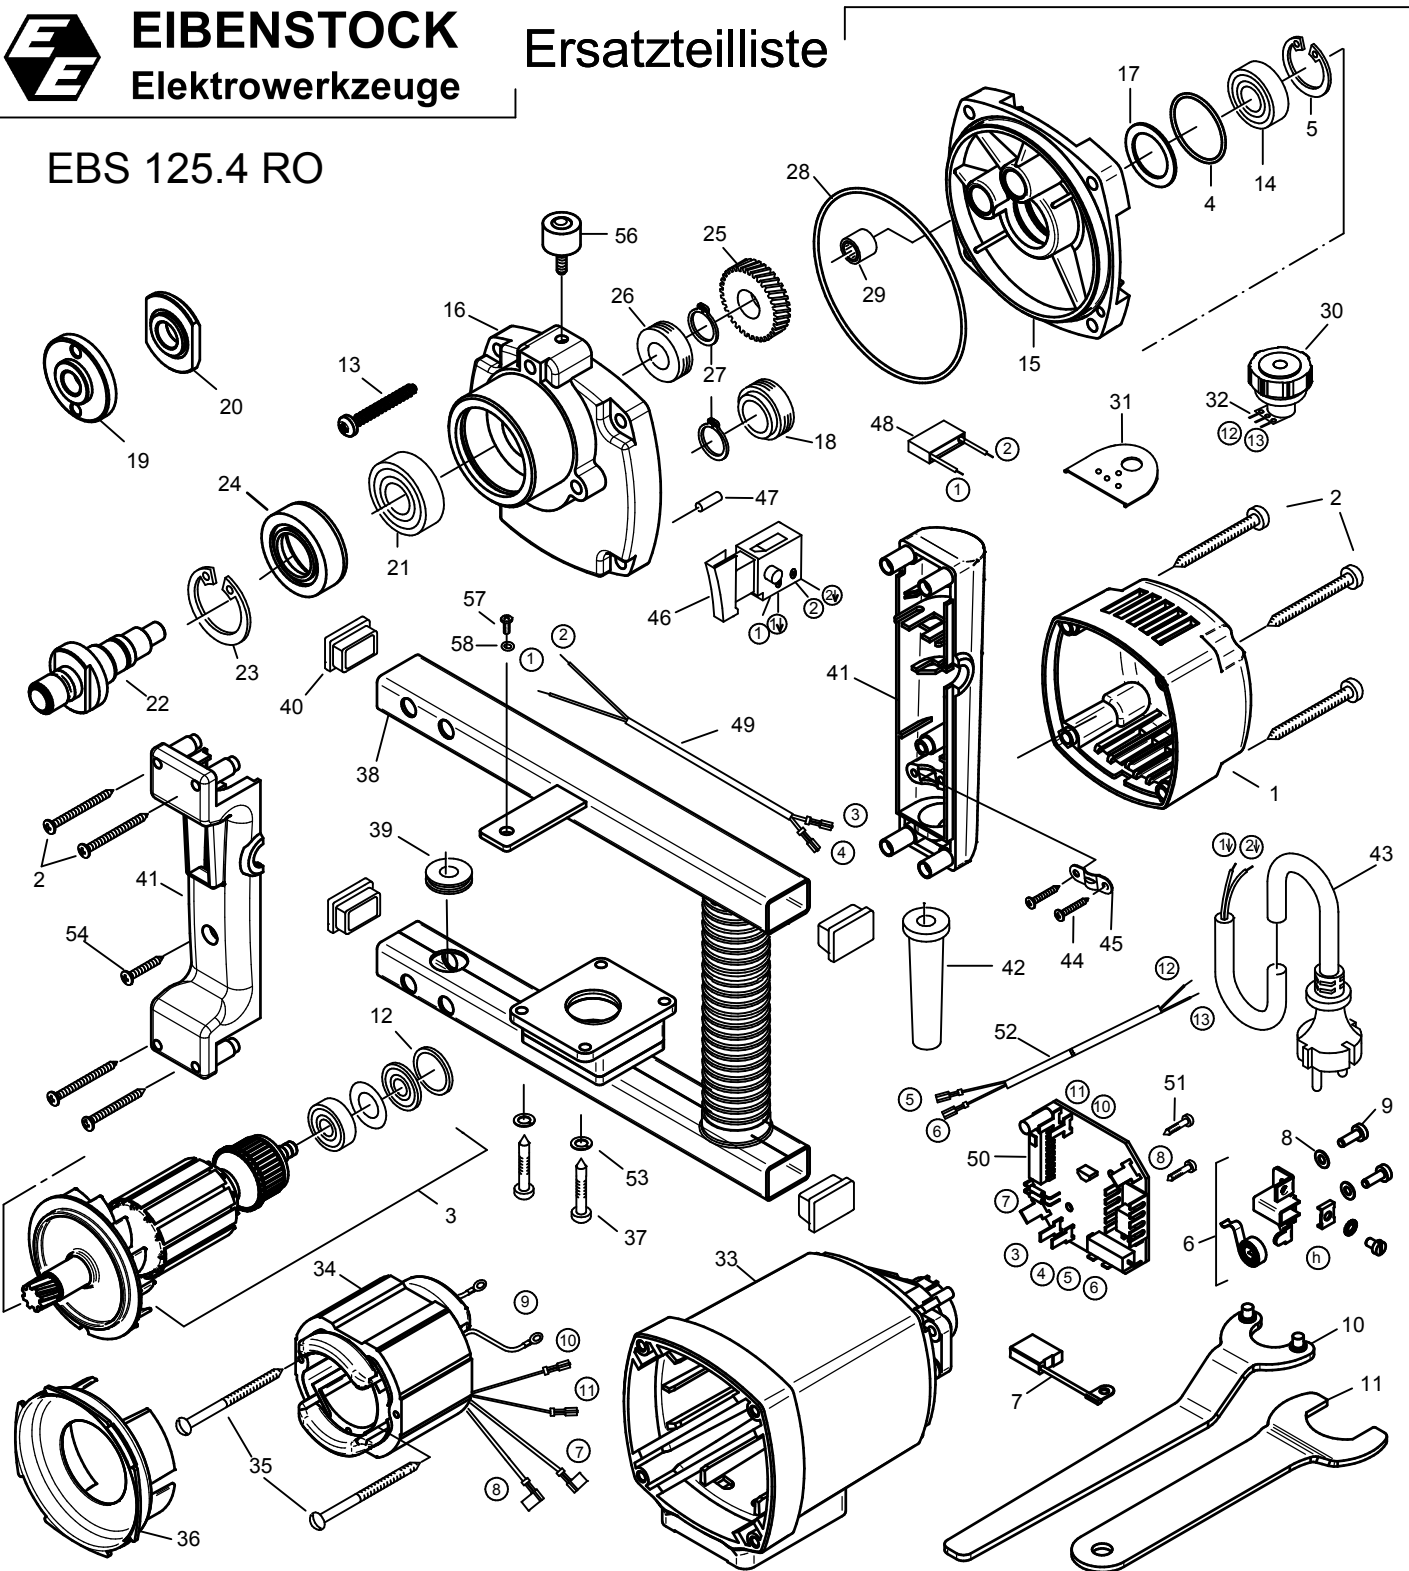

EIBENSTOCK
Elektrowerkzeuge

Ersatzteilliste

EBS 125.4 RO

06/14

Änderungen vorbehalten!

EBS 125.4 RO - 230 V

06323/06325

Nr.	Bezeichnung	Bestellnr.	Stk	Preis €/Stk	Nr.	Bezeichnung	Bestellnr.	Stk	Preis €/Stk
1	Kappe	80900093	1	7,50	30	Stellrad grün	80900289	1	1,00
2	Blechschrabe HC 4,8x45	80201267	8	0,50	31	Halter f. Poti	80901004	1	1,00
3	Läufer, kpl.	76322100	1	175,00	32	Drehwiderstand	80500020	1	9,38
4	O-Ring 28x1,5	83000191	1	1,00	33	Motorgehäuse	80900092	1	30,00
5	Sicherungsring 28/1,2	80201333	1	0,50	34	Polring, kpl.	7132B150	1	68,76
6	Taschenbürstenhalter, kpl.	80201195	2	8,76	35	Blechschrabe C 3,9x60	80201266	2	1,00
7	Kohlebürste 6,3x12,5x18	80700034	2	7,50	36	Luftleitung	80900286	1	3,50
8	Federscheibe B4 gewellt	80201385	4	0,50	37	Plastschrabe Torx 5x20	80201277	4	0,50
9	Gewindefurchschrabe CM4x12	80201180	4	0,50	38	Bügelgriff schwarz	80200113	1	75,00
10	Stirnlochschlüssel	80430042	1	7,00	39	Durchführungstülle HV 1305	83000051	1	1,50
11	Einmaulschlüssel SW32	76301927	1	8,76	40	Abdeckkappe	80900000	4	2,00
12	O-Ring 22x2,5	83000036	1	0,50	41	Griffpaar	80900099	1	11,62
13	PT-Schrabe 50x35	80201456	4	1,00	42	Kabelauführungsmuffe	83000004	1	2,50
14	Rillenkugellager 6902 2RS	80410089	1	15,00	43	Anschlußleitung 5 m	80600245	1	17,50
15	Getriebelagerschild, grün	76301610	1	40,00	44	Blechschrabe HC 4,2x13	80201270	2	0,50
16	Getriebegehäuse	76322400	1	50,00	45	Zugentlastungsschelle	85000020	1	1,00
17	Paßscheibe 20x1	80200510	1	0,50	46	Einbauschalte	80600143	1	10,88
18	Schneckendichtung 1	76311125	1	8,76	47	Steckerbistift 4x12	80200582	1	0,50
19	Flanschmutter	76301405	1	9,38	48	Entstörkondensator	80500010	1	5,00
20	Spannflansch	76301410	1	10,88	49	Schalteplatte	80600078	1	3,50
21	Rillenkugellager 6003 2RS	80410047	1	12,50	50	Leiterplatte	80601209	1	105,00
22	Arbeitsspindel	76305420	1	32,50	51	Blechschrabe HC 2,9x13	80201252	2	0,50
23	Sicherungsring 40/1,75	80201339	1	0,50	52	Reglerlitze	80600079	1	2,50
24	Hülse	76305425	1	11,62	53	Federring 5	80201302	4	0,50
25	Spindelrad 22 Z.	76311430	1	32,50	54	Blechschrabe HC 4,8x22	80201280	1	0,50
26	Schneckendichtung 2	76301126	1	8,76	55				
27	Sicherungsring 14/1	80201318	2	0,50	56	Gummimetallpuffer M6	83000084	1	5,62
28	O-Ring 85x1,78	83000000	1	1,50	57	Linsenschrabe M6x8	80201212	1	0,50
29	Nadelhülse HK 0810	80420110	1	8,12	58	Scheibe 6,4	80201375	1	0,50