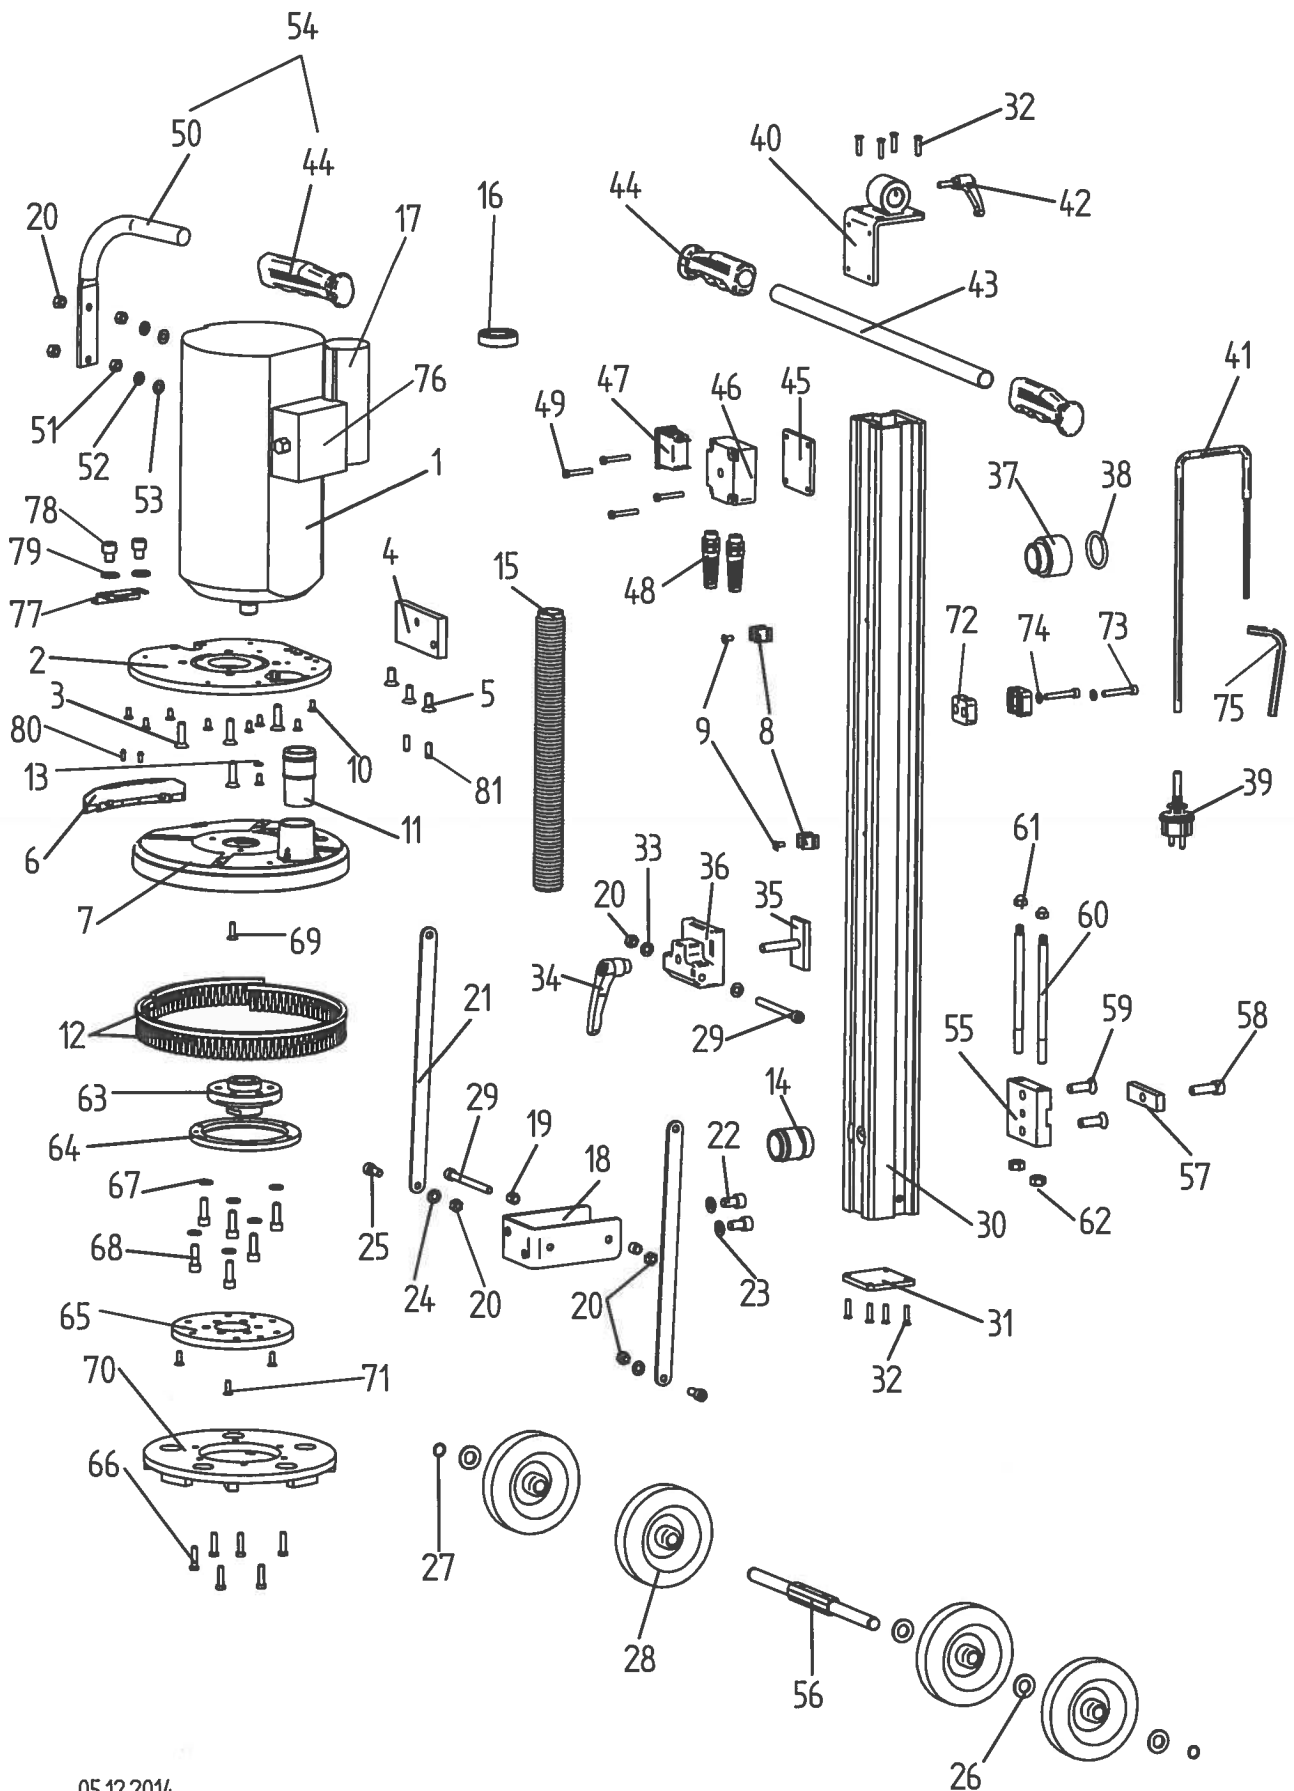

EBS 235.1 230V
Artikel-Nr.: 06344000

EBS 235.1 - 230 V

06344000

Nr.	Bezeichnung	Bestellnr.	Stk	Preis €/Stk	Nr.	Bezeichnung	Bestellnr.	Stk	Preis €/Stk
1	Motor	80700162	1	562,50	42	Klemmhebel M6x20	85000233	1	7,50
2	Trägerplatte	76343640	1	75,00	43	Griffrohr	76343787	1	10,88
3	Senkschraube M8x30	80201459	4	1,00	44	Gummigriff	83000006	3	6,26
4	Befestigungsplatte	76343650	1	17,50	45	Isolierplatte	796UN320	1	7,50
5	Senkschraube M8x20	80201460	3	1,00	46	Schalterkasten	76343630	1	12,50
6	Gehäuseabdeckung	796UN324	1	15,00	47	Schalter	80600105	1	35,00
7	Absaughaube	76343575	1	50,00	48	Kabelverschraubung PG 9	80600170	2	4,50
8	Klemmschelle	80600178	2	2,00	49	Zylinderschraube M5x35	80201135	4	0,50
9	Zylinderschraube M5x12	80201230	2	0,50	50	Rohrgriff	76343591	1	16,26
10	Senkschraube M5x12	80201226	9	0,50	51	Sechskantmutter M8	80201006	2	0,50
11	Absaugstutzen für Haube	76343573	1	15,00	52	Federring 8	80201309	2	0,50
12	Bürstenkranz	76343577	1	17,50	53	U-Scheibe 8,4	80201377	2	0,50
13	U-Scheibe 5,3	80201374	1	0,50	54	Rohrgriff, kpl.	7634359U	1	25,00
14	Absaugstutzen für Säule	76343973	1	15,00	55	Platte	76343810	1	12,50
15	Saugschlauch	76343660	1	15,00	56	Radachse	796UN321	1	22,50
16	Ankerlager 6205-2NSE	76344124	2	17,50	57	Klemmblech	76343820	1	3,50
17	Kondensator 50 µF	80500041	1	56,26	58	Zylinderschraube M10x35	80201187	1	1,00
18	U-Profil	76343760	1	22,50	59	Senkschraube M10x30	80201463	2	1,00
19	Distanzbuchse	40600007	2	1,00	60	Führungsstange	76343815	2	15,00
20	Sechskantmutter M8	80201221	6	0,50	61	Hutmutter M8	80201028	2	0,50
21	Abstützstange	76343765	2	18,76	62	Sechskantmutter M10	80201033	2	0,50
22	Zylinderschraube M10x18	80201453	2	0,50	63	Schleiftelleraufnahme	76343925	1	30,00
23	Federring 10	80201311	2	0,50	64	Ring	76343923	1	50,00
24	U-Scheibe 8,4	80201377	2	0,50	65	Gummiteller	83000303	1	56,26
25	Zylinderschraube M8x20	80201147	2	0,50	66	Schraube M6x25	76344671	6	0,50
26	U-Scheibe A15	80201352	6	0,50	67	U-Scheibe 8,4	80201377	6	0,50
27	Sicherungsring 15/1	80201322	2	0,50	68	Zylinderschraube M8x25	80201145	6	0,50
28	Vollgummirad	40600005	4	13,76	69	Schraube M6x20 links	80201461	1	2,00
29	Zylinderschraube M8x90	80201255	2	1,00	70	Schleifscheibe schwarz	37117	1	Zubehör
30	Säule	76343750	1	187,50	71	Senkschraube M5x16	80201184	3	0,5
31	Säulenabdeckung	796UN920	1	7,50	72	Rohrschelle 8	85000196	2	5,62
32	Gewinde-Schneideschraube M5x20	80201168	8	1,00	73	Zylinderschraube M6x40	80201186	2	0,5
33	U-Scheibe 8,4	80201377	2	0,50	74	U-Scheibe 6,4	80201375	2	0,5
34	Klemmhebel M10	85000188	1	12,50	75	Sechskant-Steckschlüssel SW8	80430044	1	1,50
35	Platte mit Gewindespindel M10	796UN930	1	17,50	76	Klemmkasten, kpl.	76344123	1	82,5
36	Abstützhalter	796UN918	1	30,00	77	Winkel	796UN323	1	8,12
37	Adapter für Staubabsaugung	76344975	1	35,00	78	Zylinderschraube M10x12	80201474	2	1,00
38	O-Ring 35x4	83000047	1	0,50	79	U-Scheibe 10,5	80201380	2	0,5
39	Anschlußleitung	80600404	1	20,00	80	Linsenschraube M4x10	80201116	2	0,5
40	Anschlußplatte, kpl.	76343780	1	30,00	81	Zylinderstift 6m6x18	80200563	2	1,00
41	Zwischenleitung	76343345	1	7,50					