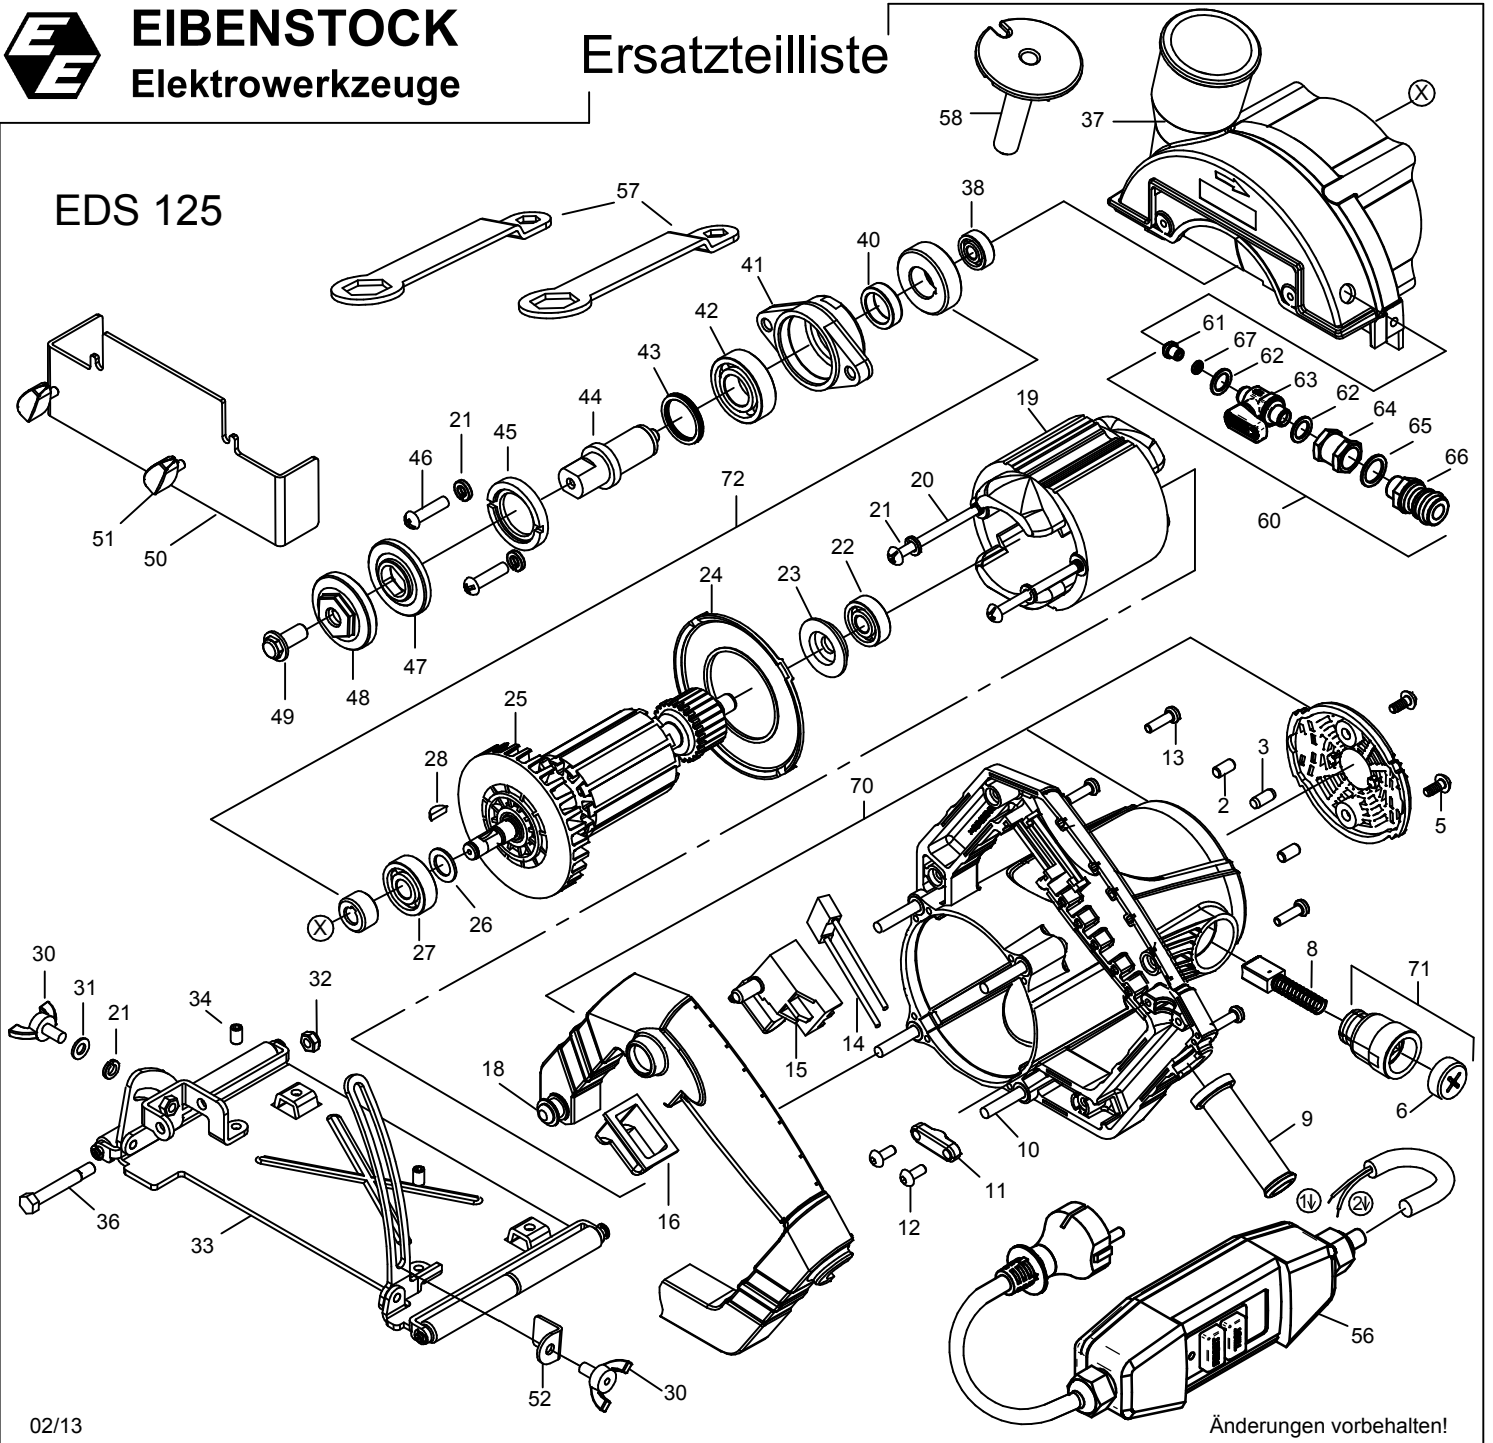

EIBENSTOCK
Elektrowerkzeuge

Ersatzteilliste

EDS 125

EDS 125 - 230 V

0660V000

Nr.	Bezeichnung	Bestellnr.	Stk	Preis €/Stk	Nr.	Bezeichnung	Bestellnr.	Stk	Preis €/Stk
1					37	Getriebegehäuse	6660W037	1	40,00
2	Gewindestift M5x10	80200783	2	0,50	38	Rillenkugellager 606 2Z	6660W038	1	5,62
3	Stopfen	6660W003	1	0,50	39				
4					40	Distanzring	6660W040	1	1,50
5	Schraube 5x10	6660W005	2	0,50	41	Getriebedeckel	6660W041	1	6,26
6	Kohlehalterverschlußschraube	6660W006	2	1,00	42	Rillenkugellager 6002 2RS	80410038	1	11,62
7					43	O-Ring	6660W043	1	1,00
8	Kohlebürste, kpl.	6660W008	2	5,62	44	Spindel	6660W044	1	12,50
9	Kabelausführungsmuffe	6660W009	1	2,50	45	Getriebedeckelring	6660W045	1	3,00
10	Linsenschraube M5x45	80201231	4	0,50	46	Linsenschraube M5x20	80201204	2	0,50
11	Zugentlastungsschelle	6660W011	1	1,00	47	Spannflansch	6660W047	1	3,00
12	Schraube 4,2x13	80201270	2	0,50	48	Spannmutter	6660W048	1	3,00
13	Schraube 4,2x16	80201271	4	0,50	49	Flanschschraube M7x16 links	6660W049	1	1,00
14	Entstörkondensator 220nF	6660W014	1	3,50	50	Schutzblech	6660W050	1	7,50
15	Einbauschalter	6660W015	1	12,50	51	Flügelschraube M4x6	80201235	2	2,50
16	Staubkappe	6660W016	1	1,00	52	Führungswinkel	6660W052	1	1,00
17					53				
18	Arretierknopfkappe	6660W018	1	1,00	54				
19	Polring, kpl.	6660W019	1	40,00	55				
20	Blechschrabe 4,8x70	80201286	2	1,00	56	Anschlußleitung, mit PRCD, 5m	7570C262	1	150,00
21	Federring 5	80201302	5	0,50	57	Spannschlüssel	6660W057	2	2,50
22	Rillenkugellager 608 2Z	80410011	1	5,62	58	Verschlußstopfen	6660W058	1	2,00
23	Isolierscheibe	6660W023	1	1,00	59				
24	Luftleitring	6660W024	1	3,50	60	Wasseranschluß, kpl.	7660V950	1	45,00
25	Läufer, kpl.	6660W025	1	56,26	61	Strahldüse	7660V953	1	7,50
26	Scheibe	6660W026	1	1,00	62	Dichtring G1/8"	83000106	1	0,5
27	Rillenkugellager 629 2RZ	6660W027	1	6,26	63	Minikugelhahn	85000143	1	15,00
28	Scheibenfeder	6660W028	2	1,00	64	Reduziermuffe	85000142	1	15,00
29					65	Dichtring G1/4"	83000107	1	0,50
30	Flügelschraube M5	6660W030	2	1,50	66	Anschlußstück	83000124	1	5,62
31	U-Scheibe 5,3	80201374	1	0,50	67	O-Ring 6x2	83000083	1	0,50
32	Mutter M5 selbstsichernd	80201357	1	2,50	68				
33	Grundplatte mit Rollen	6660W033	1	22,50	69				
34	Gewindestift M5x8	80200776	1	0,50	70	Motorgehäuse mit Kappen	6660W070	1	25,00
35	Lochstopfen	6660W035	1	1,00	71	Kohlehalterröhrchen, kpl.	6660W071	2	5,00
36	Paßschraube M5x37	6660W036	1	1,00	72	Ritzelsatz	6660W072	1	18,76