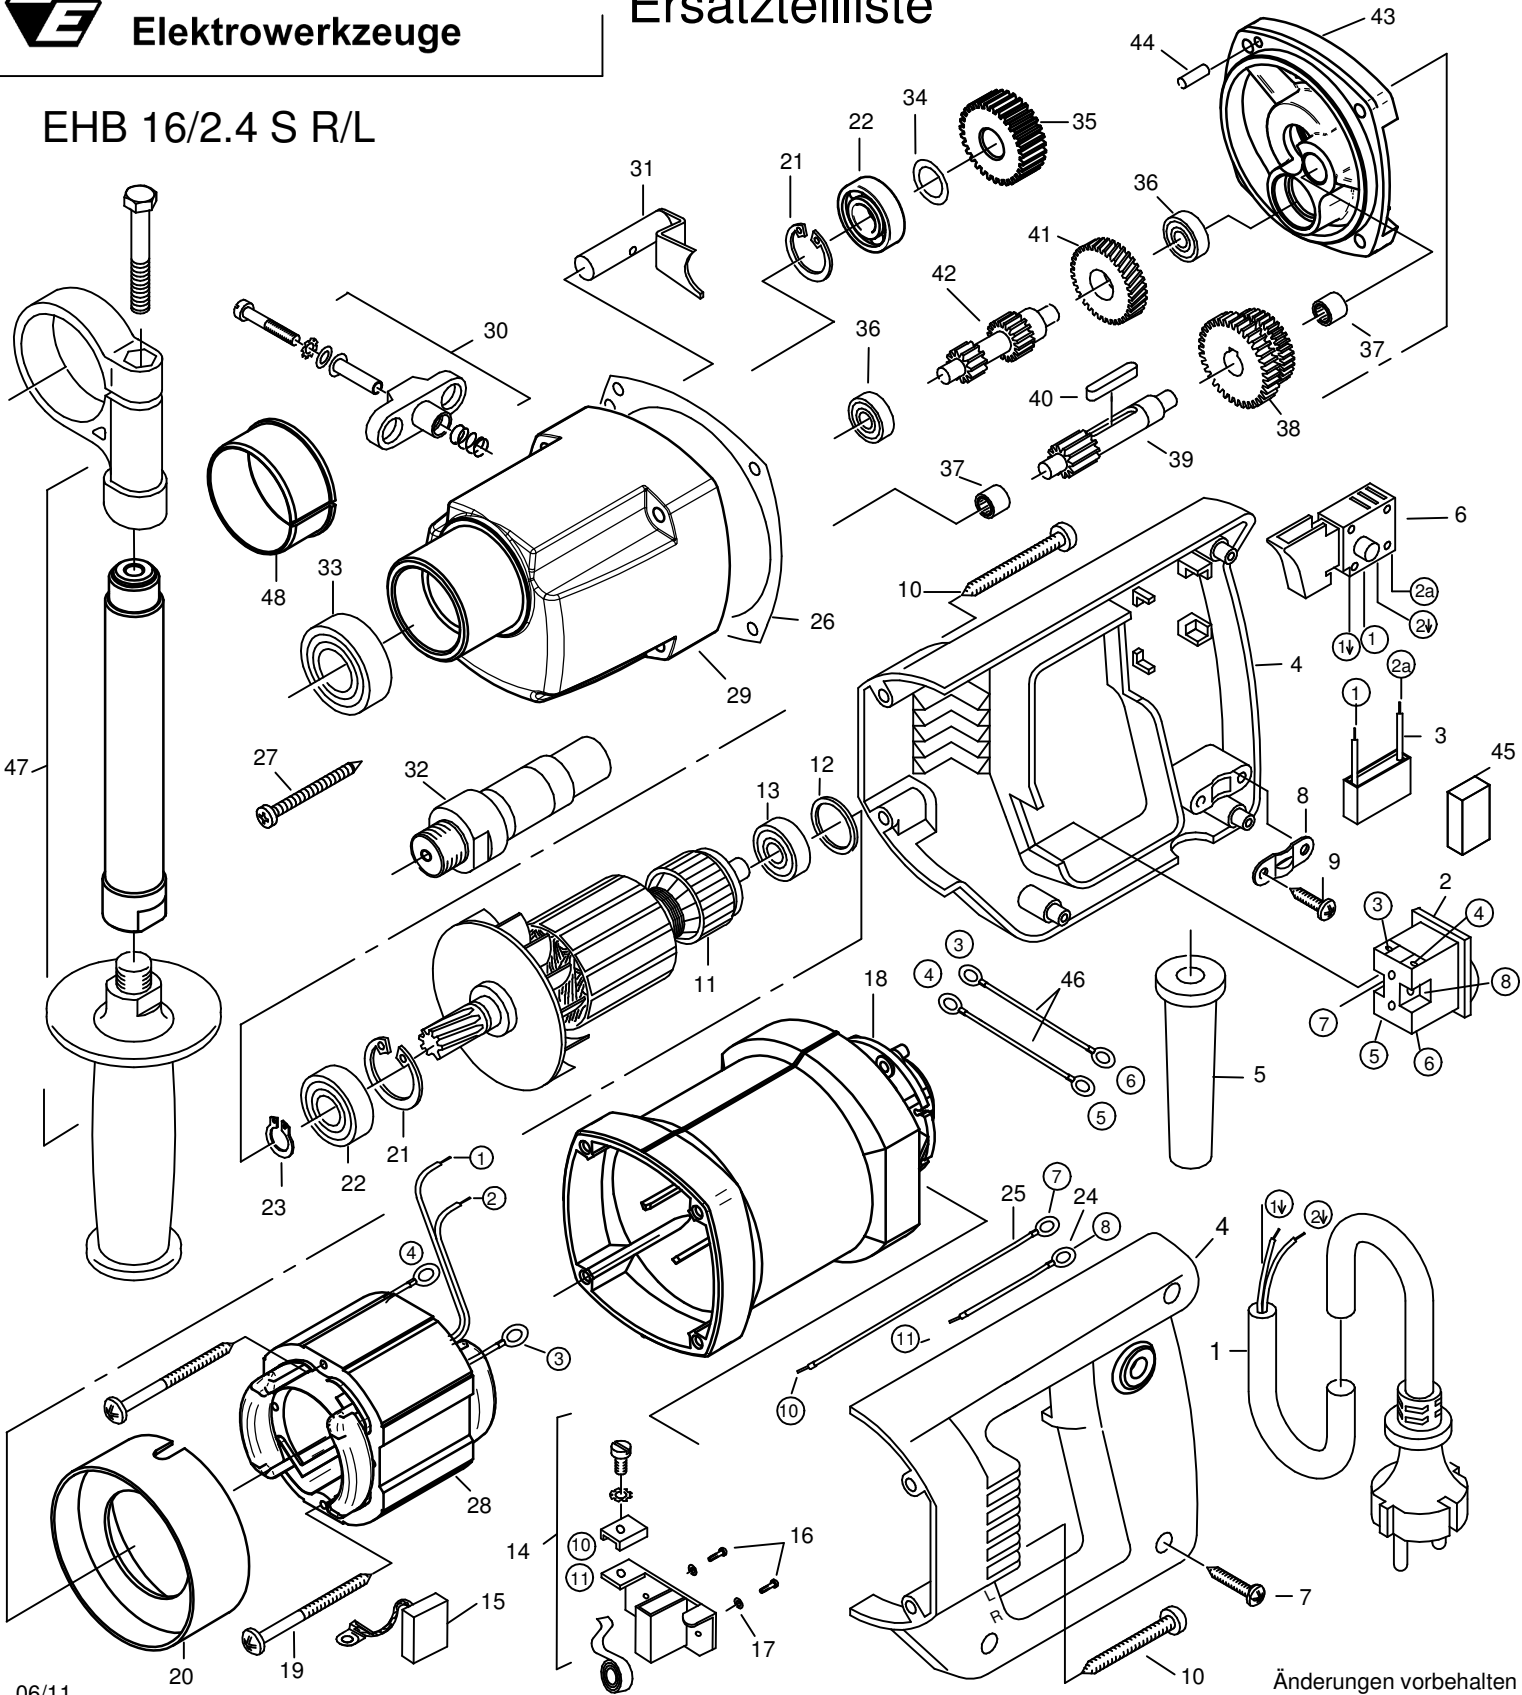

EIBENSTOCK
Elektrowerkzeuge

Ersatzteilliste

EHB 16/2.4 S R/L

06/11

Änderungen vorbehalten

EHB 16/2.4 S R/L - 230 V

0122H000

Nr.	Bezeichnung	Bestellnr.	Stk	Preis €/Stk	Nr.	Bezeichnung	Bestellnr.	Stk	Preis €/Stk
1	Anschlußleitung 2x1 mm²	80600060	1	12,50	25	Anschlußlitze 2	7122H184	1	1,00
2	Umschalter	80600103	1	17,50	26	Getriebedichtung	82000503	1	3,00
3	Entstörkondensator	80500010	1	5,00	27	Blechschaube HC 4,8x50	80201284	4	1,00
4	Griffkappen	7122H261	1	17,50	28	Polring, kpl.	7122H150	1	56,26
5	Kabelauführungsmuffe	83000004	1	2,50	29	Getriebegehäuse, schwarz	7122A400	1	45,00
6	Einbauschalter	80600126	1	35,00	30	Getriebebeschalter, kpl.	7154A545	1	2,50
7	Blechschaube HC 4,2x22	80201272	3	0,50	31	Kupplungsbolzen, kpl.	71223520	1	10,88
8	Zugentlastungsschelle	85000020	1	1,00	32	Arbeitsspindel	7122H420	1	32,50
9	Blechschaube HC 4,2x13	80201270	2	0,50	33	Rillenkugellager 6202 2RS	80410112	1	12,50
10	Blechschaube HC 4,8x45	80201267	4	0,50	34	Paßscheibe 12/18x0,2	80200502	1	0,50
11	Läufer, kpl.	7122H100	1	150,00	35	Spindelrad	77225430	1	21,26
12	O-Ring 22x2,5	83000036	1	0,50	36	Rillenkugellager 608	80410010	2	4,50
13	Rillenkugellager 608 2Z	80410011	1	5,62	37	Nadelhülse HK 0810	80420110	2	8,12
14	Taschenbürstenhalter, kpl.	80201196	2	8,76	38	Zahnradblock	71223440	1	35,00
15	Kohlebürste, kpl. 6,3x10x18 L85F13	80700046	2	7,50	39	Welle f. Zahnradblock	71223460	1	30,00
16	Gewindefurchschraube CM4x12	80201180	4	0,50	40	Paßfeder A5x5x28	80200602	1	1,50
17	Federscheibe B4 gewellt	80201385	4	0,50	41	Zwischenrad	7122A470	1	12,50
18	Motorgehäuse	80900088	1	30,00	42	Welle mit 2 Ritzeln	71323500	1	35,00
19	Blechschaube C 3,9x60	80201266	2	1,00	43	Getriebelegerschild, grün	771C9610	1	30,00
20	Luftleitring	80900017	1	3,50	44	Steckerbstift 4x12	80200582	1	0,50
21	Sicherungsring 28/1,2	80201333	2	0,50	45	Füllstück	80600306	1	0,50
22	Rillenkugellager 6001 2RS	80410032	2	10,88	46	Schalterlitze	80600243	2	1,00
23	Sicherungsring 11/1	80201320	1	0,50	47	Stützgriff, kpl.	7121E695	1	62,50
24	Anschlußlitze 1	7122H183	1	1,00	48	Zwischenring	7122H585	1	12,50

EHB 16/2.4 S R/L - 110 V

0122K/0122KUSA

1	Anschlußleitung	Länderspez.	1		15	Kohlebürste, kpl. 6,3x10x18	80700013	2	7,50
6	Einbauschalter		1	35,00	28	Polring, kpl.	7122K150	1	56,26
11	Läufer, kpl.		1	150,00