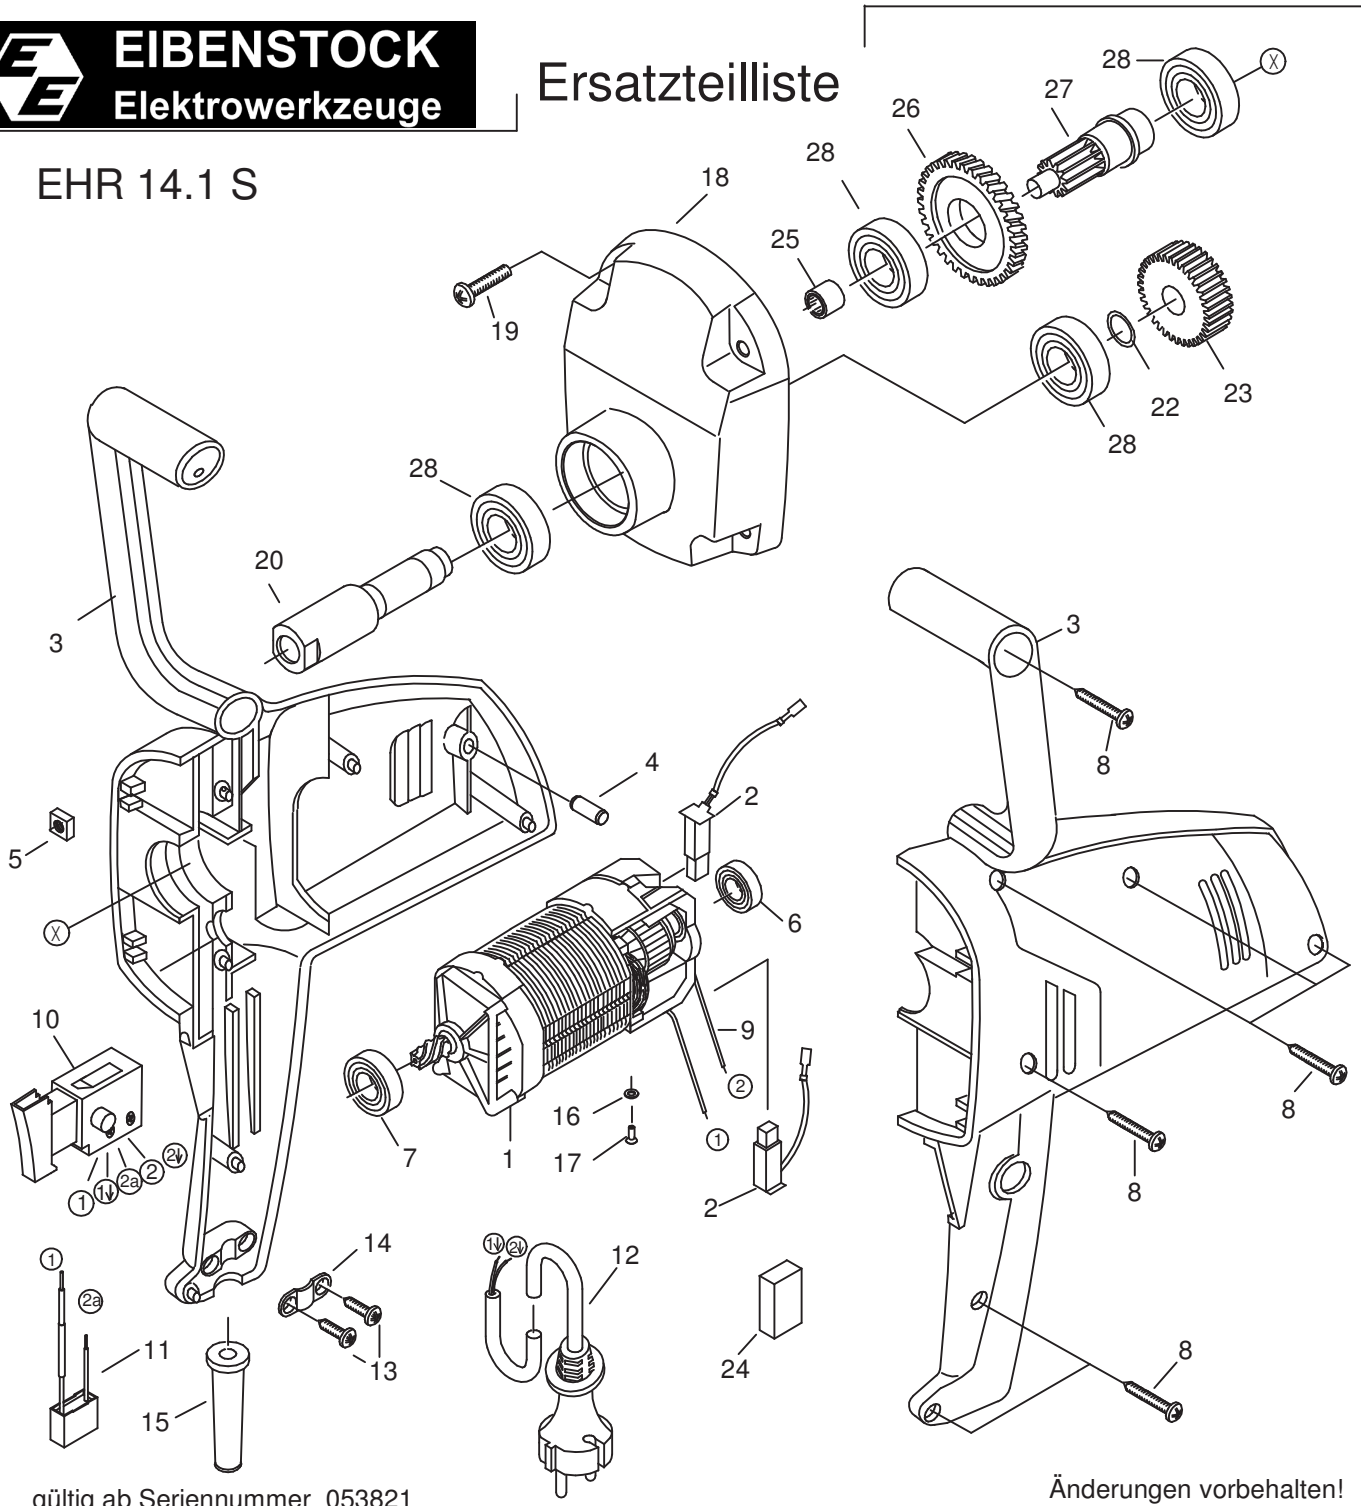

EIBENSTOCK
Elektrowerkzeuge

Ersatzteilliste

EHR 14.1 S

gültig ab Seriennummer 053821

Änderungen vorbehalten!

EHR 14.1 S - 230 V

07018 / 07711

Nr.	Bezeichnung	Bestellnr.	Stk	Preis	Nr.	Bezeichnung	Bestellnr.	Stk	Preis
				€/Stk					€/Stk
1	Motor	7701C100	1	97,50	15	Kabelauführungsmuffe	83000004	1	2,50
2	Kohlebürste, kpl. 5x8	80700032	2	7,50	16	Scheibe 4,3	80201371	2	0,50
3	Motorgehäuse	80900163	1	32,50	17	Blechschrabe 2,9x9,5	80201251	2	0,50
4	Silikonstopfen 6x15	80901055	2	0,50	18	Getriebegehäuse, grün RAL 6018	77711400	1	45,00
5	Vierkantmutter M5	80201031	4	0,50	19	Linsenschraube M5x20	80201204	4	0,50
6	Rillenkugellager 626 2RSL C3	80410025	1	8,12	20	Arbeitsspindel	77011420	1	35,00
7	Rillenkugellager 608 2RSL C3	80410026	1	6,26	21				
8	Blechschrabe 4,2x19 Torx	80201229	7	0,50	22	Paßscheibe 15/18x0,2	80200504	1	0,50
9	Anschlußlitze	80600077	2	1,00	23	Spindelrad	77018430	1	32,50
10	Einbauschalte	80600135	1	35,00	24	Füllstück	80600306	1	0,50
11	Entstörkondensator 0,22 µF	77018305	1	5,00	25	Nadelhülse HK 0810	80420110	1	8,12
12	Anschlußleitung, kpl.	80600060	1	12,50	26	Zwischenrad	7701C471	1	27,50
13	Blechschrabe HC 4,2x9,5	80201269	2	0,50	27	Welle mit Ritzel	77011500	1	22,50
14	Zugentlastungsschelle	85000020	1	1,00	28	Rillenkugellager 6003 2RS	80410043	4	12,50

08/12