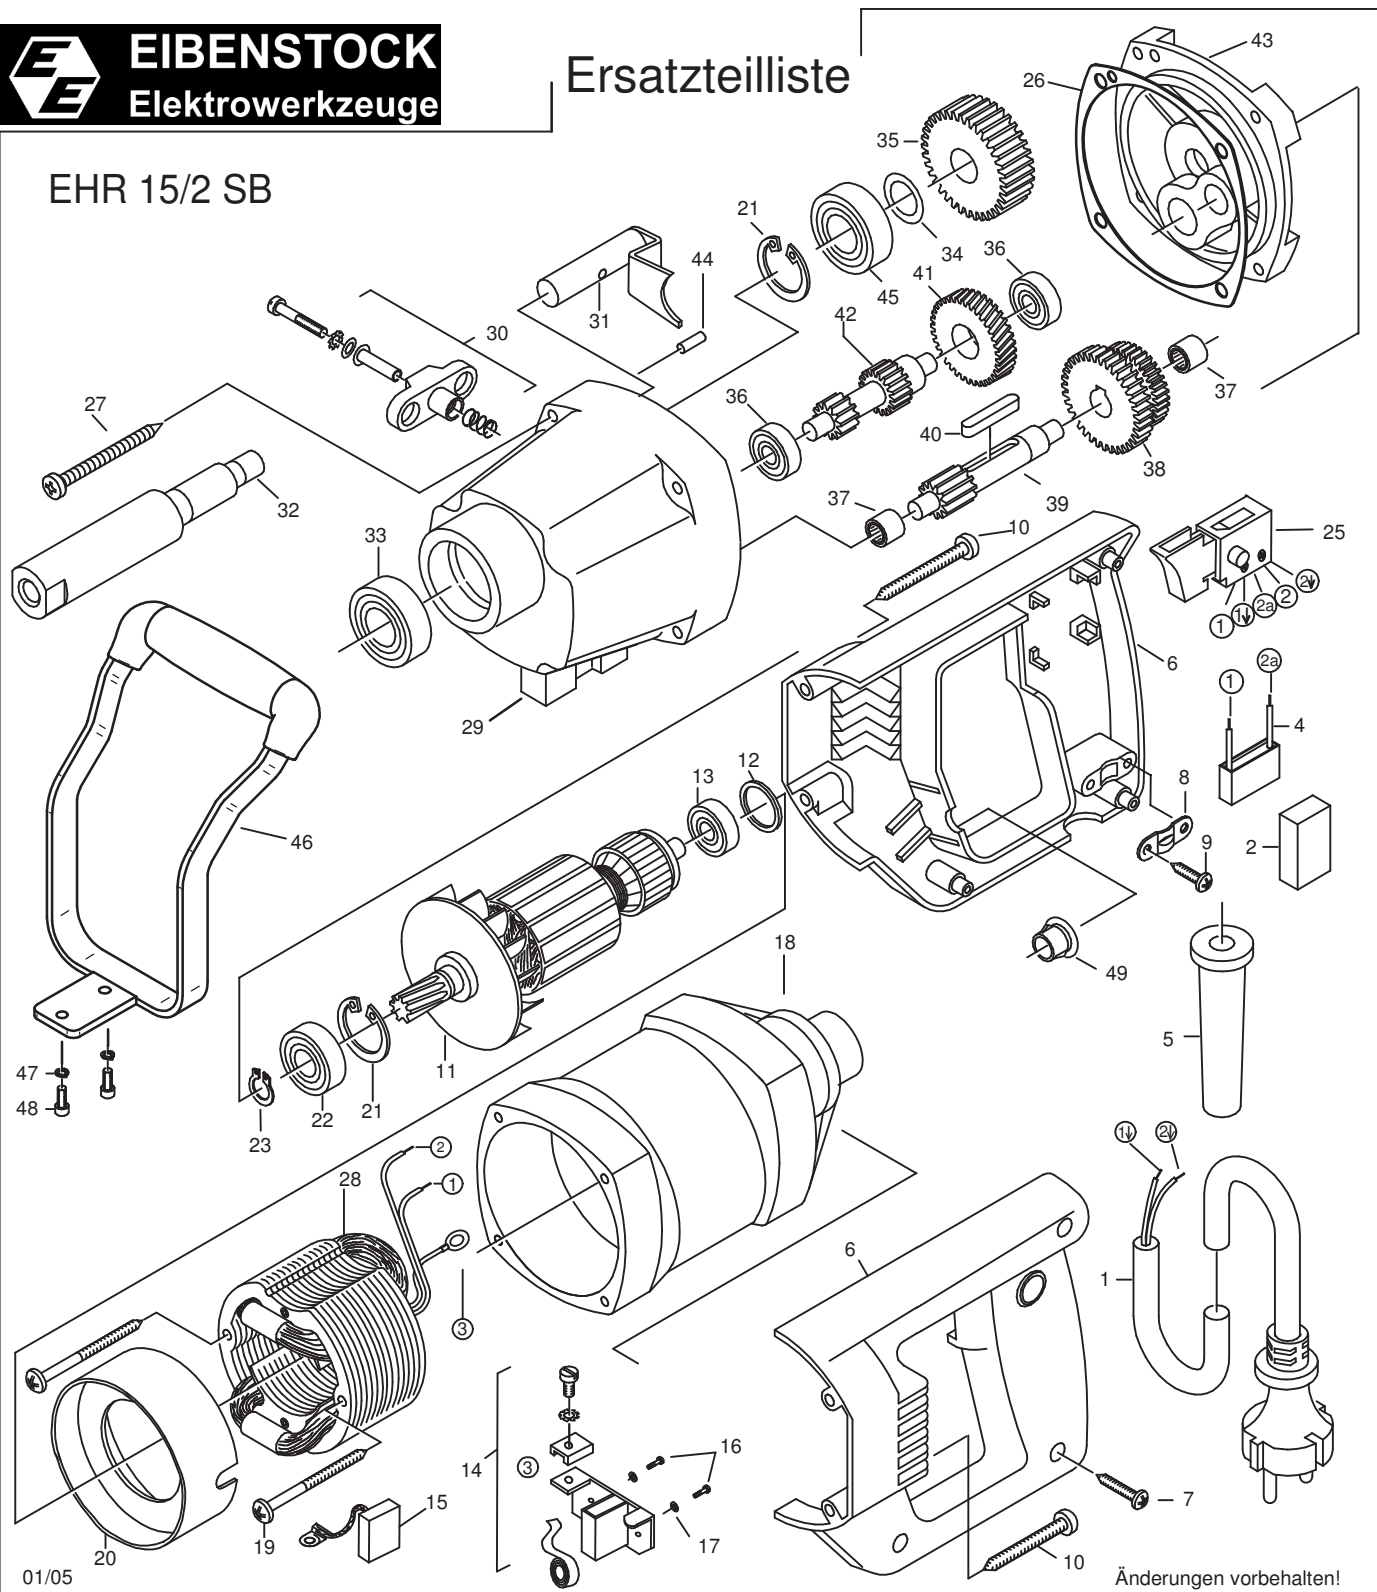

EIBENSTOCK
Elektrowerkzeuge

Ersatzteilliste

EHR 15/2 SB

01/05

Änderungen vorbehalten!

EHR 15/2 SB - 230 V

07121 / 07757

Nr.	Bezeichnung	Bestellnr.	Stk	Preis €/Stk	Nr.	Bezeichnung	Bestellnr.	Stk	Preis €/Stk
1	Anschlußleitung	80600060	1	12,50	26	Getriebedichtung	82000503	1	3,00
2	Füllstück	80600306	1	0,50	27	Blechschaube HC 4,8x50	80201284	4	1,00
3					28	Polring, kpl.	7122C150	1	56,26
4	Entstörkondensator	80500010	1	5,00	29	Getriebegehäuse, schwarz	77121400	1	62,50
5	Kabelausführungsmuffe	83000004	1	2,50	30	Getriebehalter, kpl.	7732H545	1	2,50
6	Griffkappen, kpl.	80900070	1	12,50	31	Kupplungsbolzen, kpl.	71223520	1	10,88
7	Blechschaube HC 4,2x22	80201272	3	0,50	32	Arbeitsspindel	77225420	1	35,00
8	Zugentlastungsschelle	85000020	1	1,00	33	Rillenkugellager 6202 2RS	80410112	1	12,50
9	Blechschaube HC 4,2x13	80201270	2	0,50	34	Paßscheibe 12/18x0,2	80200502	1	0,50
10	Blechschaube HC 4,8x45	80201267	4	0,50	35	Spindelrad	77225430	1	21,26
11	Läufer, kpl.	7122A100	1	150,00	36	Rillenkugellager 608	80410010	2	4,50
12	O-Ring 22x2,5	83000036	1	0,50	37	Nadelhülse HK 0810	80420110	2	8,12
13	Rillenkugellager 608 2Z	80410011	1	5,62	38	Zahnradblock	71223440	1	35,00
14	Taschenbürstenhalter, kpl.	80201196	2	8,76	39	Welle f. Zahnradblock	71223460	1	30,00
15	Kohlebürste 6,3x10x18	80700013	2	7,50	40	Paßfeder A5x5x28	80200602	1	1,50
16	Gewindefurchschaube CM4x12	80201180	4	0,50	41	Zwischenrad	7122A470	1	12,50
17	Federscheibe, gewellt B4	80201385	4	0,50	42	Welle mit 2 Ritzeln	71323500	1	35,00
18	Motorgehäuse	80900088	1	30,00	43	Getriebelegerschild, grün	771C9610	1	30,00
19	Blechschaube C 3,9x60	80201266	2	1,00	44	Steckerbstift 4x12	80200582	1	0,50
20	Luftleitring	80900017	1	3,50	45	Rillenkugellager 6001 2RS	80410032	1	10,88
21	Sicherungsring 28/1,2	80201333	2	0,50	46	Bügelgriff, kpl.	80200099	1	50,00
22	Rillenkugellager 6001 2Z	80410031	1	7,50	47	Federring 6	80201303	2	0,50
23	Sicherungsring 11/1	80201320	1	0,50	48	Linsenschraube HM 6x16	80201210	2	0,50
24					49	Lochstopfen	80900012	1	1,00
25	Einbauschalter	80600126	1	35,00					