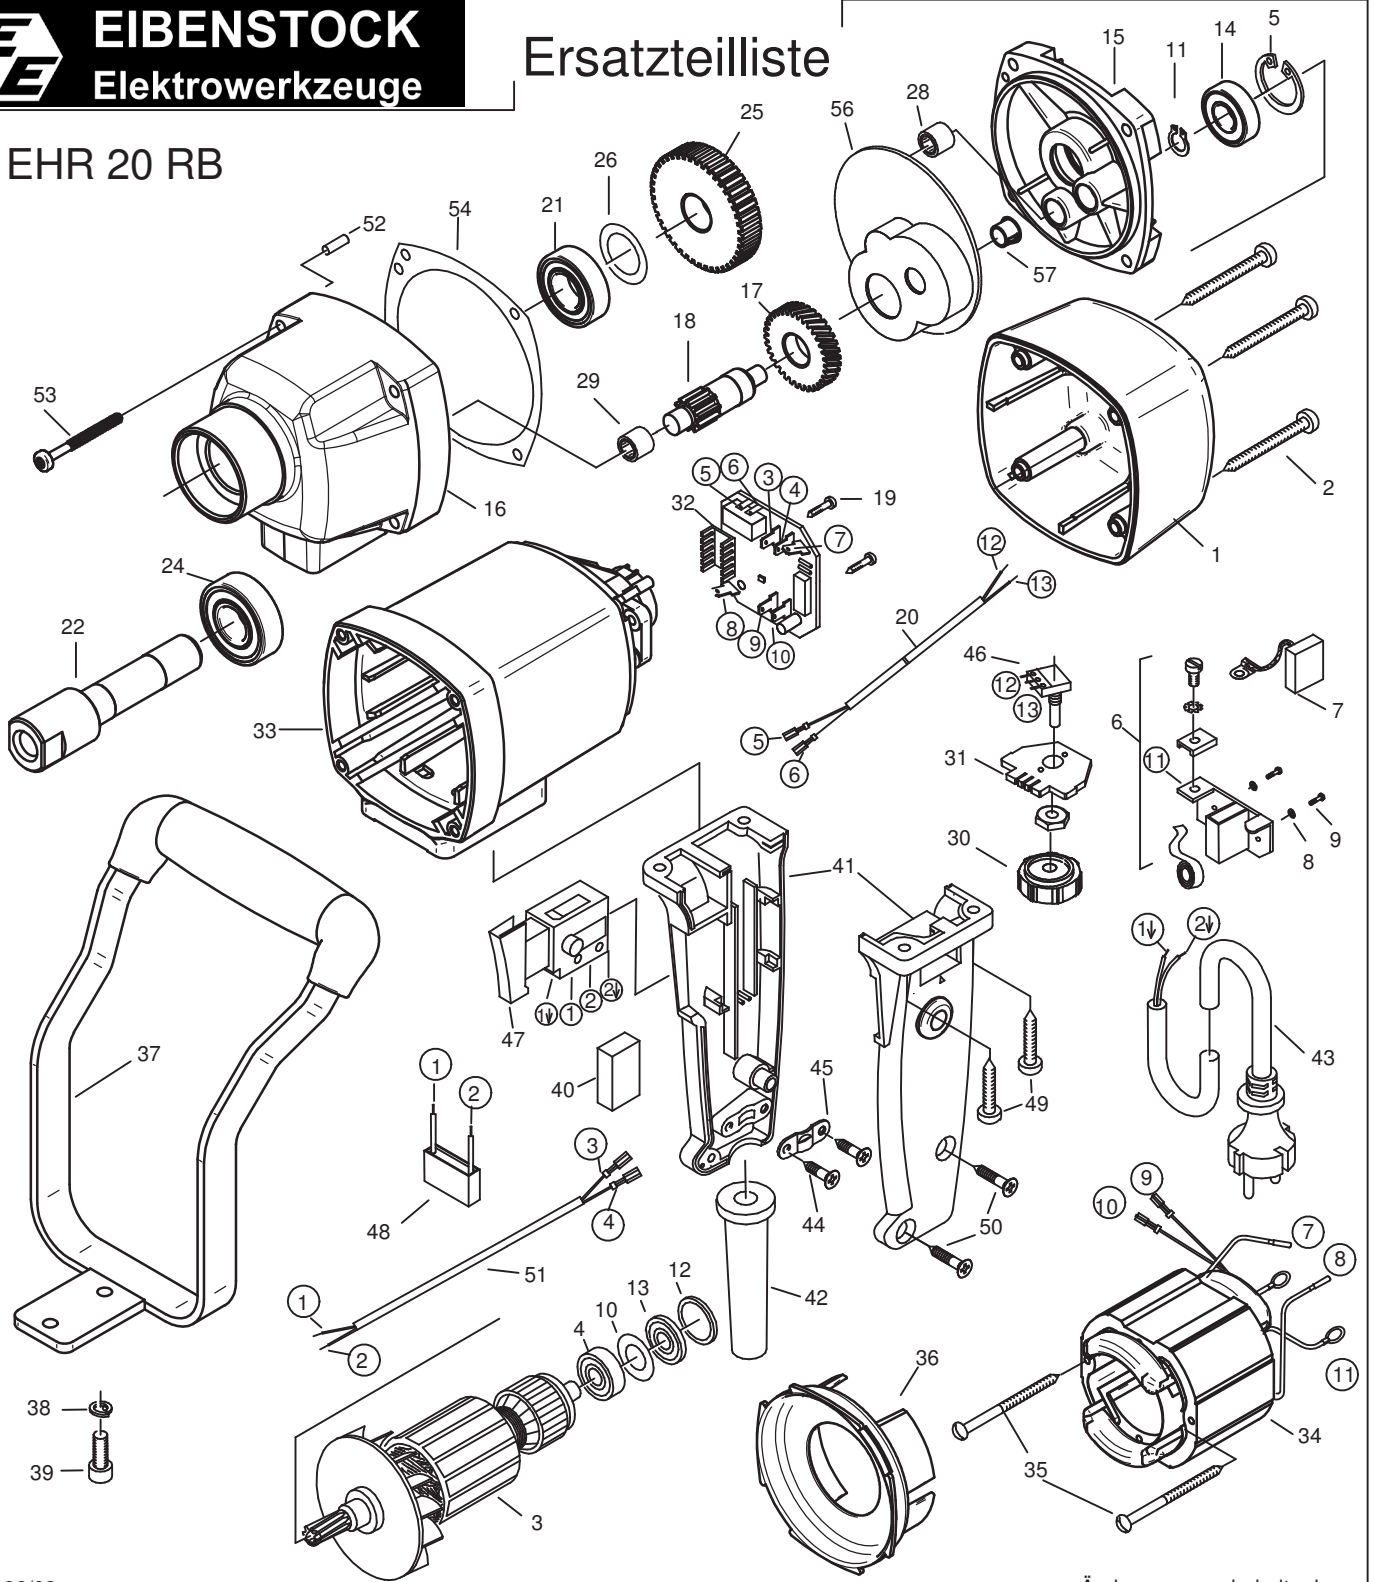

Ersatzteilliste

EHR 20 RB

EHR 20 RB - 230 V

07316 / 07714

Nr.	Bezeichnung	Bestellnr.	Stk	Preis €/Stk	Nr.	Bezeichnung	Bestellnr.	Stk	Preis €/Stk
1	Kappe	80900182	1	7,50	30	Stellrad, grün	80900290	1	1,00
2	Blechschrabe HC 4,8x50	80201284	4	1,00	31	Halter f. Poti	80901005	1	1,00
3	Läufer, kpl.	7731B100	1	175,00	32	Leiterplatte	80601132	1	105,00
4	Rillenkugellager 608 2Z	80410011	1	5,63	33	Motorgehäuse	80900092	1	30,00
5	Sicherungsring 28/1,2	80201333	1	0,50	34	Polring, kpl.	7731B150	1	68,75
6	Taschenbürstenhalter, kpl.	80201196	2	8,75	35	Blechschrabe C 3,9x60	80201266	2	1,00
7	Kohlebürste, kpl. 6,3x10x18	80700013	2	7,50	36	Luftleitung	80900286	1	3,50
8	Federscheibe B4 gewellt	80201385	4	0,50	37	Bügelgriff, kpl.	80200099	1	50,00
9	Gewindefurchschraube CM4x12	80201180	4	0,50	38	Federring 6	80201303	2	0,50
10	Preßspannscheibe	82000951	1	0,50	39	Linsenschraube HM 6x12	80201209	2	0,50
11	Sicherungsring 10/1	80201305	1	0,50	40	Füllstück	80600306	1	0,50
12	O-Ring 22x2,5	83000036	1	0,50	41	Griffpaar	80900101	1	11,63
13	Magnetscheibe	80701005	1	7,50	42	Kabelauführungsmuffe	83000004	1	2,50
14	Rillenkugellager 6001 2Z	80410031	1	7,50	43	Anschlußleitung	80600060	1	12,50
15	Getriebelagerschild, grün	7731K610	1	45,00	44	Blechschrabe HC 4,2x13	80201270	2	0,50
16	Getriebegehäuse, schwarz	77316400	1	56,25	45	Zugentlastungsschelle	85000020	1	1,00
17	Zwischenrad	74010470	1	20,00	46	Drehwiderstand 100K Ohm	80500020	1	9,38
18	Ritzelwelle	7731C490	1	30,00	47	Einbauschalter	80600507	1	10,88
19	Blechschrabe HC 2,9x13	80201252	2	0,50	48	Entstörkondensator	80500010	1	5,00
20	Reglerlitze	77314187	1	2,50	49	Blechschrabe HC 4,8x22	80201280	4	0,50
21	Rillenkugellager 6003 2RS	80410043	1	12,50	50	Blechschrabe HC 4,2x16	80201271	2	0,50
22	Arbeitsspindel	7731C420	1	35,00	51	Schalterlitze	7152B184	1	2,50
23					52	Steckerbstift 4x12	80200582	1	0,50
24	Rillenkugellager 6203 2RS	80410130	1	13,75	53	PT-Schraube 50x50	80201449	4	1,00
25	Spindelrad	7731C430	1	40,00	54	Getriebedichtung	82000507	1	3,00
26	Paßscheibe 17/24x0,2	80200507	1	0,50	55				
27					56	Fettkammerschott	80900119	1	2,50
28	Nadelhülse HK 0810	80420110	1	8,13	57	Lochstopfen	80900201	1	0,50
29	Nadelhülse HK 1010	80420115	1	8,13					