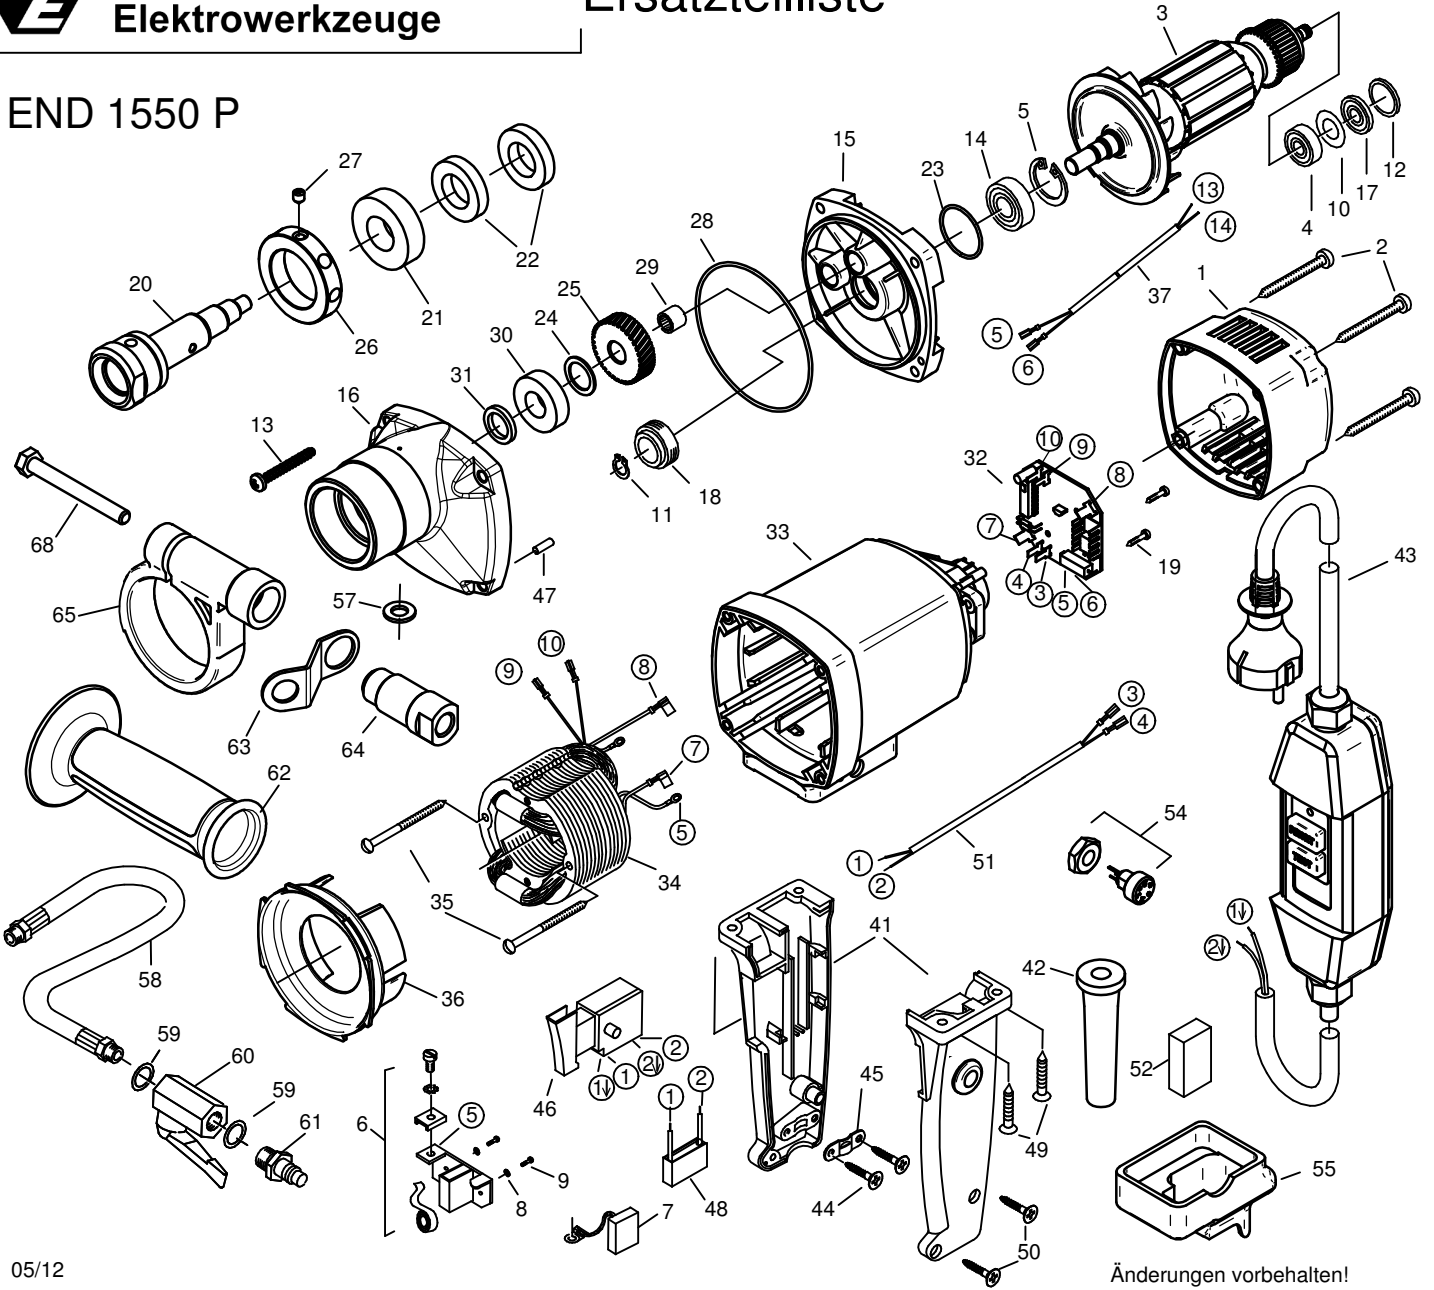

EIBENSTOCK
Elektrowerkzeuge

Ersatzteilliste

END 1550 P

05/12

Änderungen vorbehalten!

END 1550 P - 230 V

03114000

Nr.	Bezeichnung	Bestellnr.	Stk	Preis €/Stk	Nr.	Bezeichnung	Bestellnr.	Stk	Preis €/Stk
1	Kappe	80900093	1	7,50	35	Blechschaube C 3,9x60	80201266	2	1,00
2	Blechschaube HC 4,8x45	80201267	4	0,50	36	Luftleitring	80900286	1	3,50
3	Läufer, kpl.	75513100	1	175,00	37	Reglerlitze	77314187	1	2,50
4	Rillenkugellager 608 2Z	80410011	1	5,62	38				
5	Sicherungsring 28/1,2	80201333	1	0,50	39				
6	Taschenbürstenhalter, kpl.	80201195	2	8,76	40				
7	Kohlebürste, kpl. 6,3x12,5x18	80700034	2	7,50	41	Griffpaar	80900097	1	11,62
8	Federscheibe B4 gewellt	80201385	4	0,50	42	Kabelauführungsmuffe	83000004	1	2,50
9	Gewindefurchschraube CM4x12	80201180	4	0,50	43	Anschlußleitung	7311A262	1	150,00
10	Preßspanscheibe	82000951	1	0,50	44	Blechschaube HC 4,2x13	80201270	2	0,50
11	Sicherungsring 9/1	80201308	1	0,50	45	Zugentlastungsschelle	85000020	1	1,00
12	O-Ring 22x2,5	83000036	1	0,50	46	Einbauschalter	80600507	1	10,88
13	PT-Schraube 50x35	80201456	4	1,00	47	Steckerbstift 4x12	80200582	1	0,50
14	Rillenkugellager 6001 2RS	80410032	1	10,88	48	Entstörkondensator	80500010	1	5,00
15	Getriebelagerschild, grün	76301610	1	40,00	49	Blechschaube HC 4,8x22	80201280	4	0,50
16	Getriebegehäuse	73114400	1	62,50	50	Blechschaube HC 4,2x16	80201271	2	0,50
17	Magnetscheibe	80701005	1	7,50	51	Schalterlitze	7152B184	1	2,50
18	Schneckendichtung 1	75513125	1	8,76	52	Füllstück	80600306	1	0,50
19	Blechschaube HC 2,9x13	80201252	2	0,50	53				
20	Arbeitsspindel	73114420	1	75,00	54	Potentiometer	73114300	1	25,00
21	Rillenkugellager 6004 2RS	80410051	1	13,76	55	Handschutz	73114266	1	6,88
22	Wellendichtring 20x35x7 NBR WASY	83000034	2	23,76	56				
23	O-Ring 28x1,5	83000191	1	1,00	57	Dichtring 1/8"	83000106	1	0,50
24	Paßscheibe 15x0,2	80200504	1	0,50	58	Anschlußschlauch, kpl.	83000109	1	15,00
25	Spindelrad 33 Z.	75510432	1	35,00	59	Dichtring 1/4"	83000107	2	0,50
26	Greifring	73114425	1	15,00	60	Kugelhahn	83000100	1	23,76
27	Gewindestift M6x10	80200759	1	0,50	61	Anschlußstück Gardena Ms	83000124	1	5,62
28	O-Ring 85x1,78	83000000	1	1,50	62	Handgriff, kpl.	73320595	1	8,76
29	Nadelhülse HK 0810	80420110	1	8,12	63	Befestigungsblech	73114270	1	7,50
30	Rillenkugellager 6002 2RS	80410038	1	11,62	64	Adapter	73320682	1	16,26
31	Wellendichtring 15x21x3 KEIV	83000042	1	5,00	65	Spannschelle	73320697	1	17,50
32	Leiterplatte	80601146	1	105,00	66				
33	Motorgehäuse	73114200	1	30,00	67				
34	Polring, kpl.	73114150	1	68,76	68	Sechskantschraube M8x70	80201128	1	1,00

END 1550 P - 110 V

0311J000

3	Läufer, kpl.	75514100	1	175,00	34	Polring, kpl.	7311J150	1	68,76
32	Leiterplatte	80601147	1	105,00	43	Anschlußleitung	7342E262	1	160,00