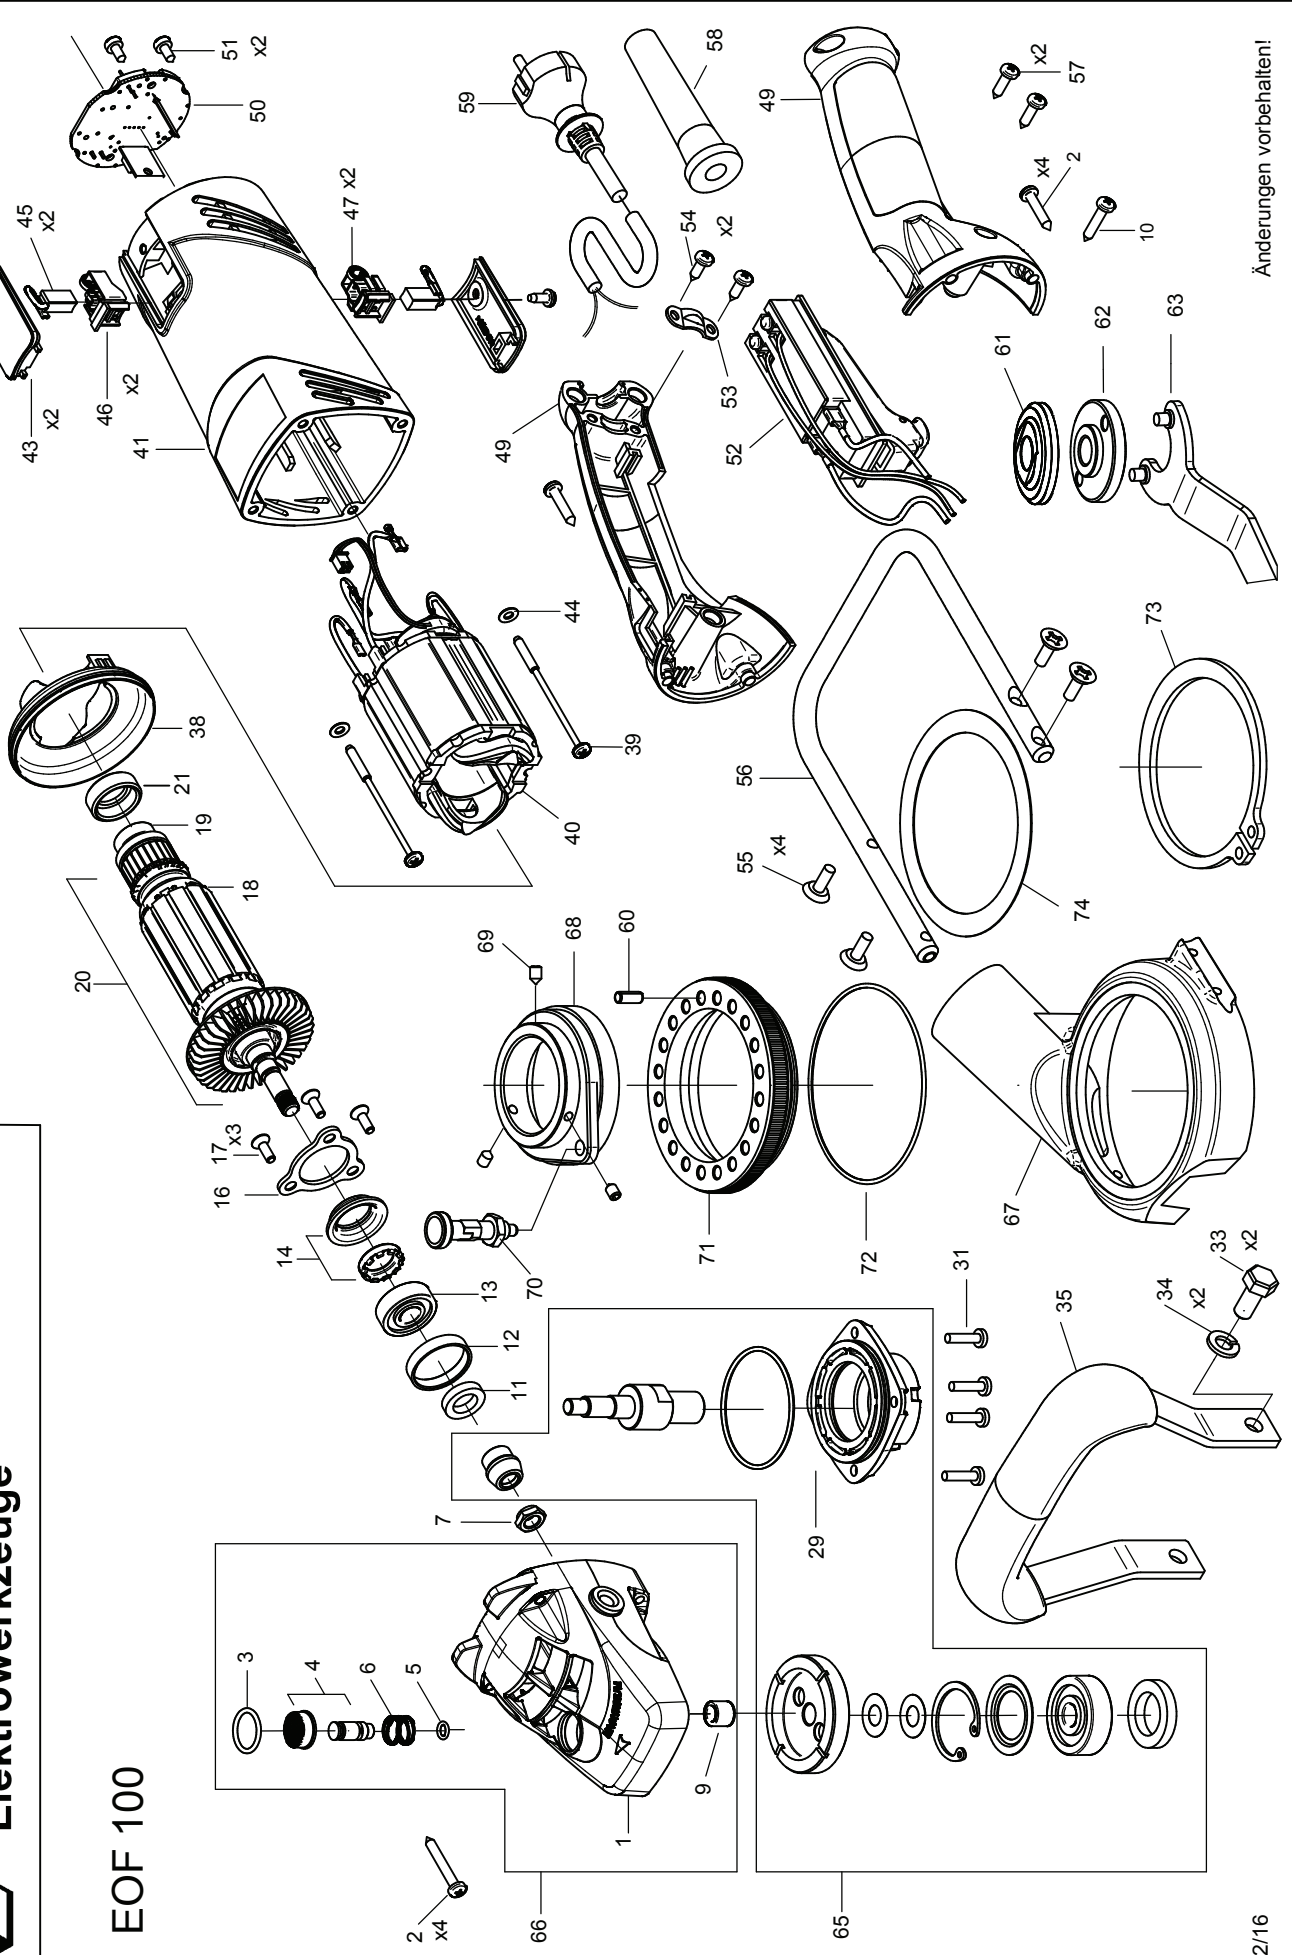

# EOF 100 - 230 V

06531000

Nr.	Bezeichnung	Bestellnr.	Stk	Preis €/Stk	Nr.	Bezeichnung	Bestellnr.	Stk	Preis €/Stk
1	Getriebegehäuse	655A1001	1	32,50	38	Luftleitring	655A1038	1	5,00
2	PT-Schraube 4x25	80201412	8	1,00	39	Blechschaube HC3,9x70	80201265	2	1,00
3	O-Ring 16x2	83000044	1	0,50	40	Polring, kpl.	66814040	1	50,00
4	Spindelfixierstift	655A1004	1	5,00	41	Motorgehäuse	755A1200	1	15,00
5	O-Ring 5x1,5	66811054	1	1,00	42	PT-Schraube 4x6	66701042	2	2,00
6	Feder	655A1006	1	1,00	43	Kohlehalterabdeckung	80900405	2	0,50
7	Mutter M8x1	66814007	1	1,50	44	Passscheibe 4x8x1	66701056	2	1,00
8					45	Kohlebürste mit Abschalter	655A1045	2	11,62
9	Nadelhülse HK0709	80420100	1	4,50	46	Kohlehalter	655A1046	2	5,00
10	PT-Schraube 4x35	66701055	1	2,00	47	Spiralfeder	66102005	2	1,00
11	Dichtung	66814011	1	6,26	48				
12	Gummibuchse	655A1012	1	1,50	49	Griffhälften	80900188	1	11,62
13	Rillenkugellager 629 2RSL	66814013	1	11,62	50	Leiterplatte	66814050	1	75,00
14	Scheibe Satz	66814014	1	7,50	51	Blechschaube HC3,5x9,5	80201109	2	0,50
15					52	Einbauschalter	80600506	1	35,00
16	Lagerdeckel	655A1015	1	7,50	53	Zugentlastungsschelle	85000020	1	1,00
17	Schraube M4x12	655A1016	3	0,50	54	PT-Schraube 4x12	80201413	2	1,00
18	Lüfter	655A1017	1	3,50	55	Schraube M5x14	80200561	4	0,50
19	Rillenkugellager 626 2RSL C3	80410025	1	8,12	56	Bügel	76531575	1	12,50
20	Läufer, kpl.	66814020	1	97,50	57	PT-Schraube 4x14	66701057	2	1,50
21	Lagerkappe	655A1021	1	1,50	58	Kabelauführungsmuffe	83000004	1	2,50
22					59	Anschlußleitung 5m	80600245	1	17,50
23					60	Spannstift 5x12	80200562	1	0,50
24					61	Anschlagscheibe	66811040	1	5,62
25					62	Spannmutter	66811041	1	6,26
26					63	Schlüssel	6630D071	1	7,5
27					64				
28					65	Getriebedeckel Baugruppe	66814100	1	105,00
29	O-Ring 50x2	655A1029	1	1,00	66	Getriebegehäuse Baugruppe	66814101	1	50,00
30					67	Haube	76531570	1	40,00
31	Schraube M4x12	80201180	4	0,50	68	Flansch	76531585	1	50,00
32					69	Gewindestift M5x8	80200776	3	0,50
33	Schraube M8x16	655A1035	2	0,50	70	Rastbolzen	80110103	1	12,50
34	Federring A8	80201309	2	0,50	71	Verstellung	76531580	1	45,00
35	Handgriff	755A1590	1	30,00	72	O-Ring 85x1,78	83000000	1	1,50
36					73	Sicherungsring 80x2,5	80201543	1	3,50
37					74	Passscheibe 80x100x0,5	80201544	1	1,5