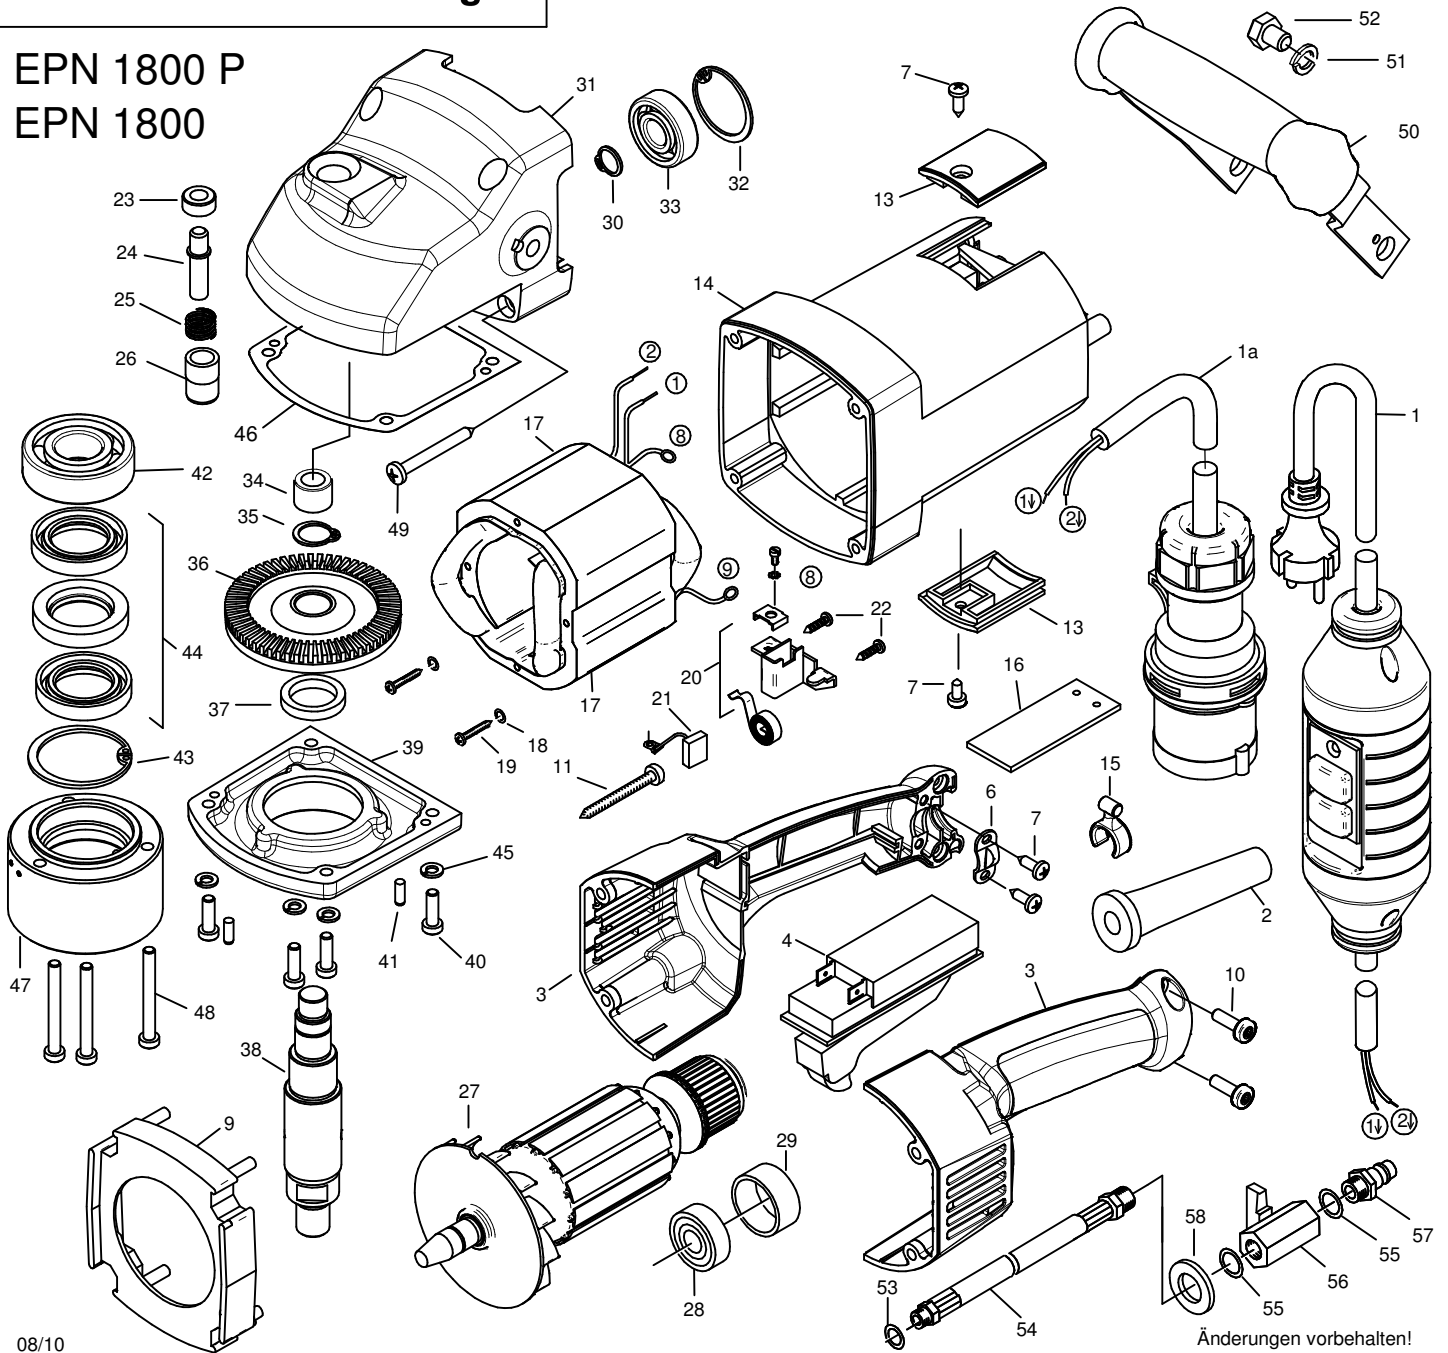

EIBENSTOCK
Elektrowerkzeuge

Ersatzteilliste

EPN 1800 P
EPN 1800

EPN 1800 P / EPN 1800 - 230 V

05730 / 05731

Nr.	Bezeichnung	Bestellnr.	Stk	Preis €/Stk	Nr.	Bezeichnung	Bestellnr.	Stk	Preis €/Stk
1	Anschlußleitung mit PRCD, 5 m	75701262	1	150,00	30	Sicherungsring 12/1	80201321	1	0,50
1a	Anschlußleitung m. 12h-Stecker, 5m	7331F262	1	30,00	31	Getriebegehäuse	75730400	1	56,26
2	Kabelauführungsmuffe	83000004	1	2,50	32	Sicherungsring 32/1,2	80201351	1	0,50
3	Griffhälften, bearb.	7573026U	1	11,62	33	Rillenkugellager 6201 2RS	80410100	1	10,88
4	Einbauschalter	80600148	1	25,00	34	Nadellager DL 1012	80420116	1	12,50
5					35	Sicherungsring 15/1	80201322	1	0,50
6	Zugentlastungsschelle	85000020	1	1,00	36	Kegelrad	85000310	1	50,00
7	Blechschrabe HC 4,2x13	80201270	4	0,50	37	Zwischenring	75730406	1	7,50
8					38	Arbeitsspindel	75730420	1	32,50
9	Luftleitring	80900072	1	4,50	39	Gehäusedeckel	75730405	1	32,50
10	PT-Schraube 50x16	80201458	2	1,00	40	Innensechskantschraube M5x16	80201446	4	0,50
11	Blechschrabe HC4,8x50	80201284	4	1,00	41	Steckkerbstift 4x12	80200582	2	0,50
12					42	Rillenkugellager 6204 2RS	80410140	1	13,76
13	Bürstenhalterabdeckung	80900073	2	0,50	43	Sicherungsring 40/1,75	80201339	1	0,50
14	Motorgehäuse	80900069	1	45,00	44	Wellendichtring 24x40x7	83000076	3	11,62
15	Halterung	80900282	1	1,50	45	Federring 5	80201302	4	0,50
16	Schalterabdichtung	83000300	1	3,50	46	Getriebedichtung	82000504	1	3,00
17	Polring, kpl.	75730150	1	75,00	47	Wasserzuführung	75730680	1	50,00
18	Sicherungsscheibe S6	80201362	2	0,50	48	Linsenschraube M5x45	80201231	3	0,50
19	Blechschrabe HC 4,2x25	80201273	2	1,00	49	Blechschrabe HC 4,8x45	80201267	4	0,50
20	Taschenbürstenhalter, kpl.	80201199	2	8,76	50	Handgriff	80200077	1	16,00
21	Kohlebürste, kpl. 6,3x16x20	80700019	2	7,50	51	Federring 10	80201311	2	0,50
22	Blechschrabe HF 2,9x13	80201252	4	0,50	52	Sechskantschraube M10x16	80201410	2	0,50
23	Hülse 2	75730555	1	10,00	53	Dichtring 1/8"	83000106	1	0,50
24	Bolzen	75730425	1	10,00	54	Anschlußschlauch	83000122	1	16,26
25	Druckfeder 0,7x8,5x9x1,5	80200802	1	0,50	55	Dichtring 1/4"	83000107	2	0,50
26	Hülse 1	75730554	1	10,00	56	Minikugelhahn	83000117	1	15,00
27	Läufer, kpl.	75730100	1	175,00	57	Anschlußstück Gardena Ms	83000124	1	5,62
28	Rillenkugellager 6000 2Z	80410021	1	6,88	58	U-Scheibe 13,5	80201382	1	0,50
29	Lagerkappe	83000031	1	2,50					

EPN 1800 P - 110 V

05738UK0

1	Anschlußleitg. m. 4h-St., 5m, 2x1,5²	75738262	1	30,00	27	Läufer, kpl.	75738100	1	175,00
17	Polring, kpl.	75738150	1	75,00