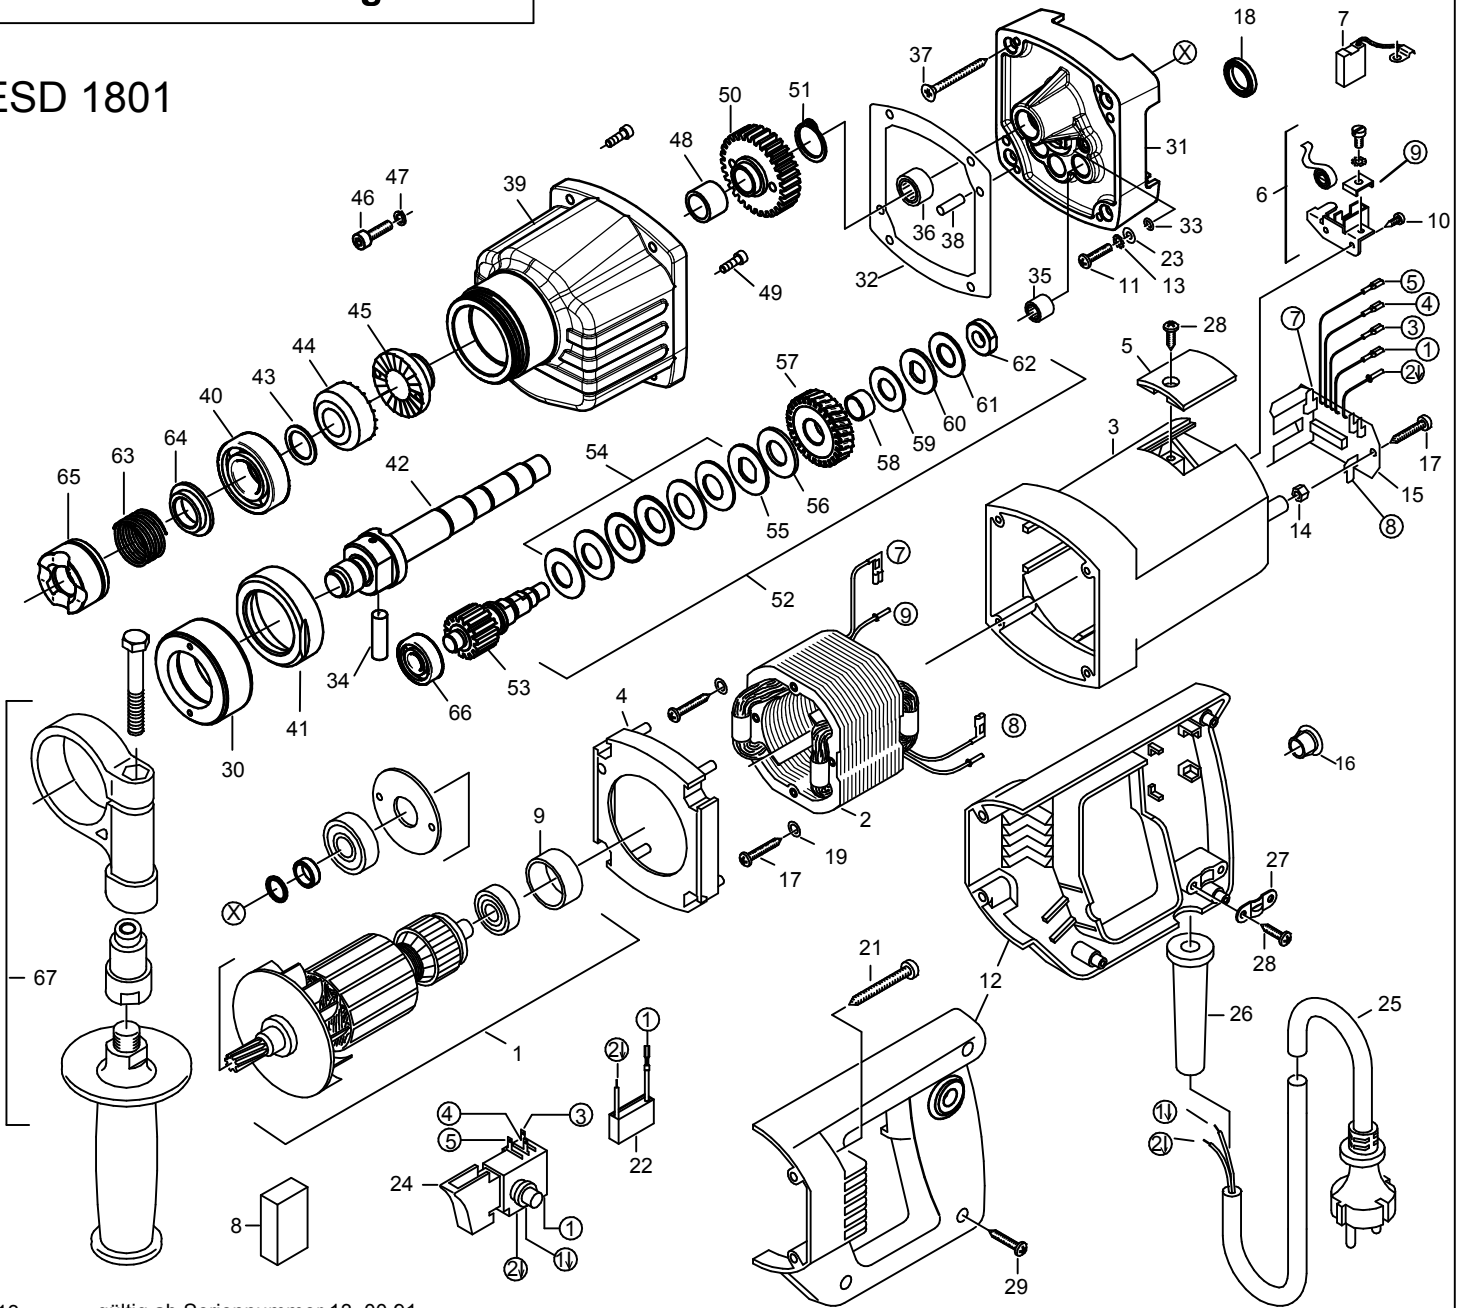

EIBENSTOCK
Elektrowerkzeuge

Ersatzteilliste

ESD 1801

07/13

gültig ab Seriennummer 13 00 91

Änderungen vorbehalten!

ESD 1801 - 230 V

03217000