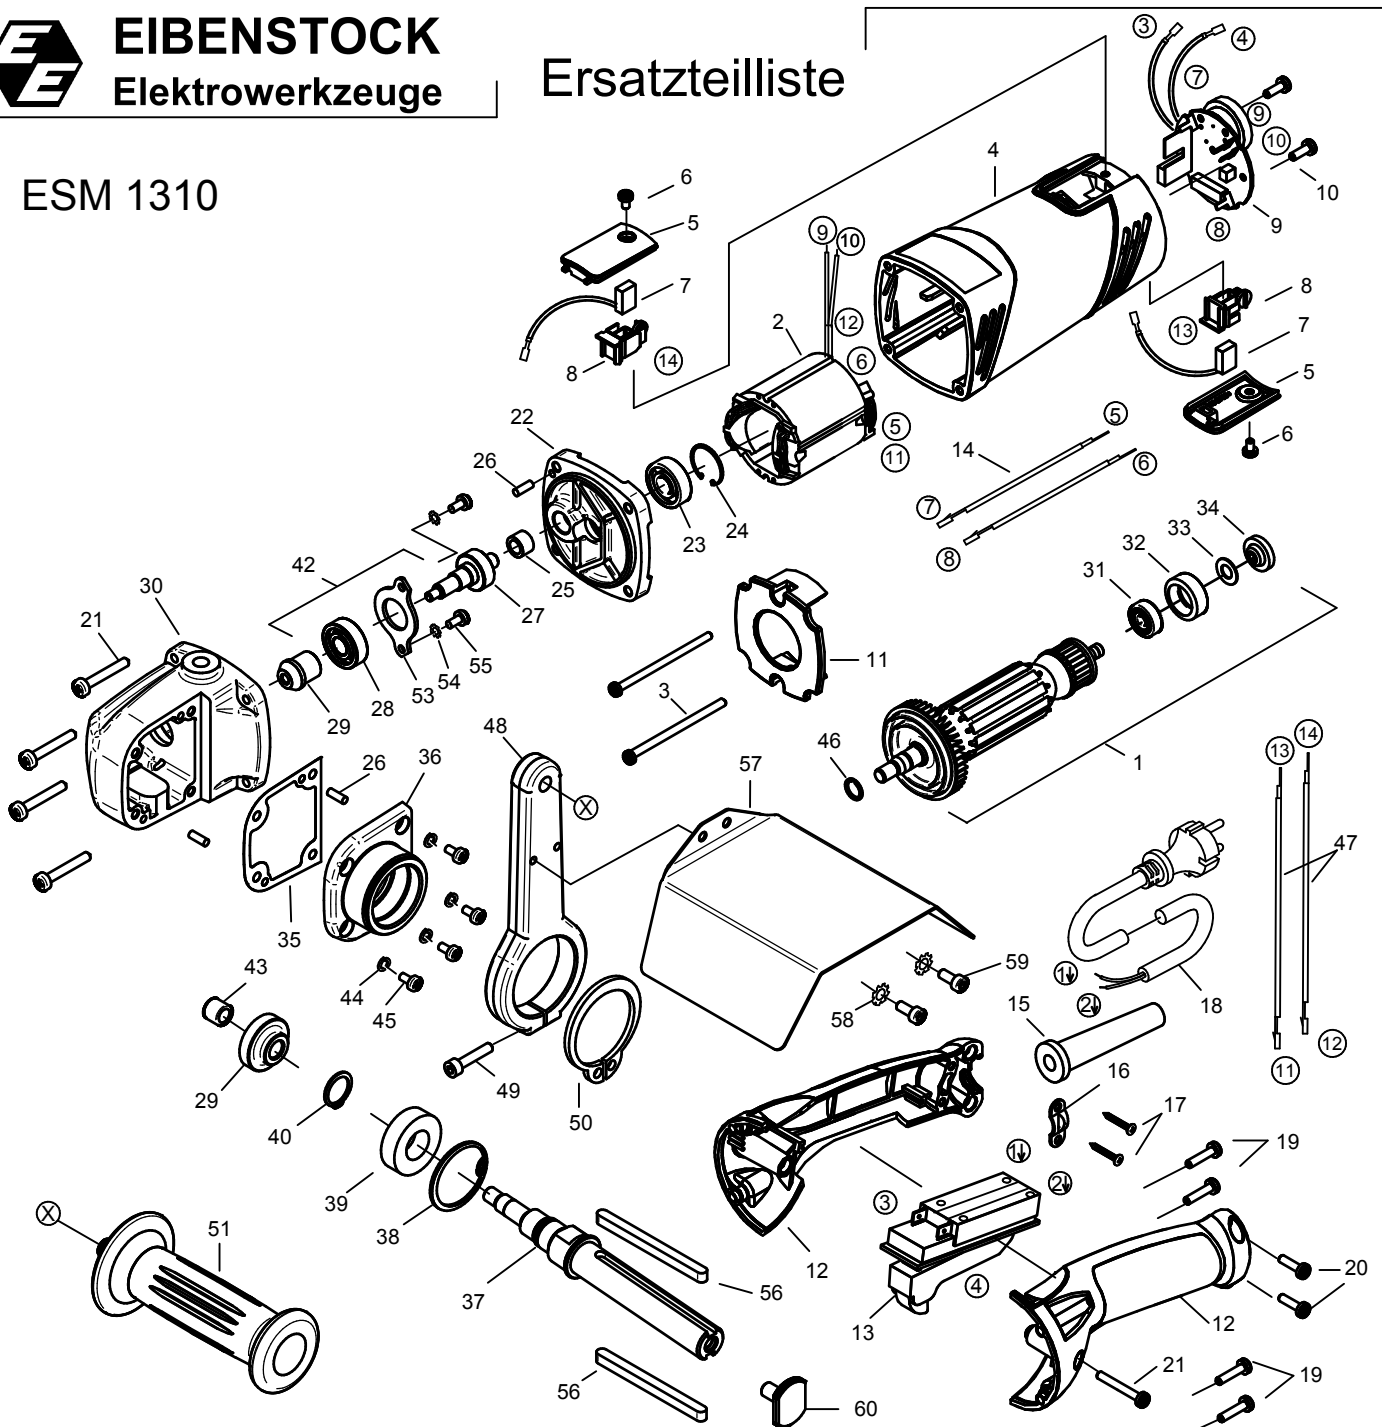

EIBENSTOCK
Elektrowerkzeuge

Ersatzteilliste

ESM 1310

ESM 1310 - 230 V

0541F000

Nr.	Bezeichnung	Bestellnr.	Stk	Preis €/Stk	Nr.	Bezeichnung	Bestellnr.	Stk	Preis €/Stk
1	Läufer, kpl.	7551N100	1	75,00	31	Rillenkugellager 627 2RSL C3	80410027	1	5,00
2	Polring, kpl.	75412150	1	45,00	32	Lagerkappe	83000204	1	2,50
3	Blechschaube HC3,9x70	80201265	2	1,00	33	Preßspanscheibe	82000951	1	0,50
4	Motorgehäuse	80900175	1	15,00	34	Magnet	80701005	1	7,50
5	Kohlehalterabdeckung	80900405	2	1,00	35	Getriebedichtung	82000063	1	2,00
6	Blechschaube HC3,9x6,5	80201264	2	0,50	36	Gehäusedeckel	75410405	1	30,00
7	Kohlebürste 5x10x16	80700037	2	7,50	37	Arbeitsspindel	75410420	1	35,00
8	Kohlehalter 5x10	80204500	2	7,50	38	Sicherungsring 35/1,5	80201334	1	0,50
9	Leiterplatte	80601161	1	105,00	39	Rillenkugellager 6003 2RS	80410043	1	12,50
10	Blechschaube HC3,5x9,5	80201109	2	0,50	40	Sicherungsring 17/1	80201323	1	0,50
11	Luftleitring	80900174	1	3,50	41	Distanzring	7551N125	1	3,00
12	Griffkappe	80900179	1	11,62	42	Zwischenwelle, kpl.	7570449U	1	105,00
13	Einbauschalter, Marquardt	80600148	1	25,00	43	Nadelhülse HK0810	80420110	1	8,12
14	Verbindungslitze	80600244	2	1,50	44	Federring 5	80201302	4	0,50
15	Kabelauführungsmuffe	83000004	1	2,50	45	Zylinderschrauben M5x12	80201230	4	0,50
16	Zugentlastungsschelle	85000020	1	1,00	46	Seeger-Sprengring SW 10	80200742	1	0,50
17	Blechschaube HC4,2x13	80201270	2	0,50	47	Anschlußlitze	80600249	2	1,50
18	Anschlußleitung 5m	80600245	1	17,50	48	Griffschelle	75410698	1	20,00
19	Blechschaube, DIN 7981, 4,2x22	80201272	4	0,50	49	Zylinderschraube M5x25	80201127	1	0,50
20	Blechschaube HC4,2x16	80201271	2	0,50	50	Sicherungsring 45/1,75	80201342	1	1,50
21	Blechschaube HC4,2x32	80201179	5	0,50	51	Handgriff	80900197	1	8,76
22	Getriebelegerschild	7551N610	1	30,00	52				
23	Rillenkugellager 6000 2RSL C3	80410029	1	8,12	53	Halteblech	75519410	1	2,50
24	Sicherungsring 26/1,2	80201329	1	0,50	54	Zahnscheibe A4,3	80200752	2	0,50
25	Nadelhülse HK0808	80420105	1	8,12	55	Linsenschraube M4x10	80201201	2	0,50
26	Steckkerbstift 4x10	80200581	3	0,50	56	Paßfeder 6x6x80	80200623	2	1,00
27	Zwischenwelle	75704490	1	30,00	57	Schutzblech	7541B593	1	12,50
28	Rillenkugellager 6000 2Z	80410021	1	6,88	58	Zahnscheibe A5	80200753	2	0,50
29	Kegelritzel + Kegelrad	85000301	1	62,50	59	Zylinderschraube M5x14	80201103	2	0,50
30	Getriebegehäuse	75411400	1	50,00	60	Arretierschraube	75410425	1	8,12