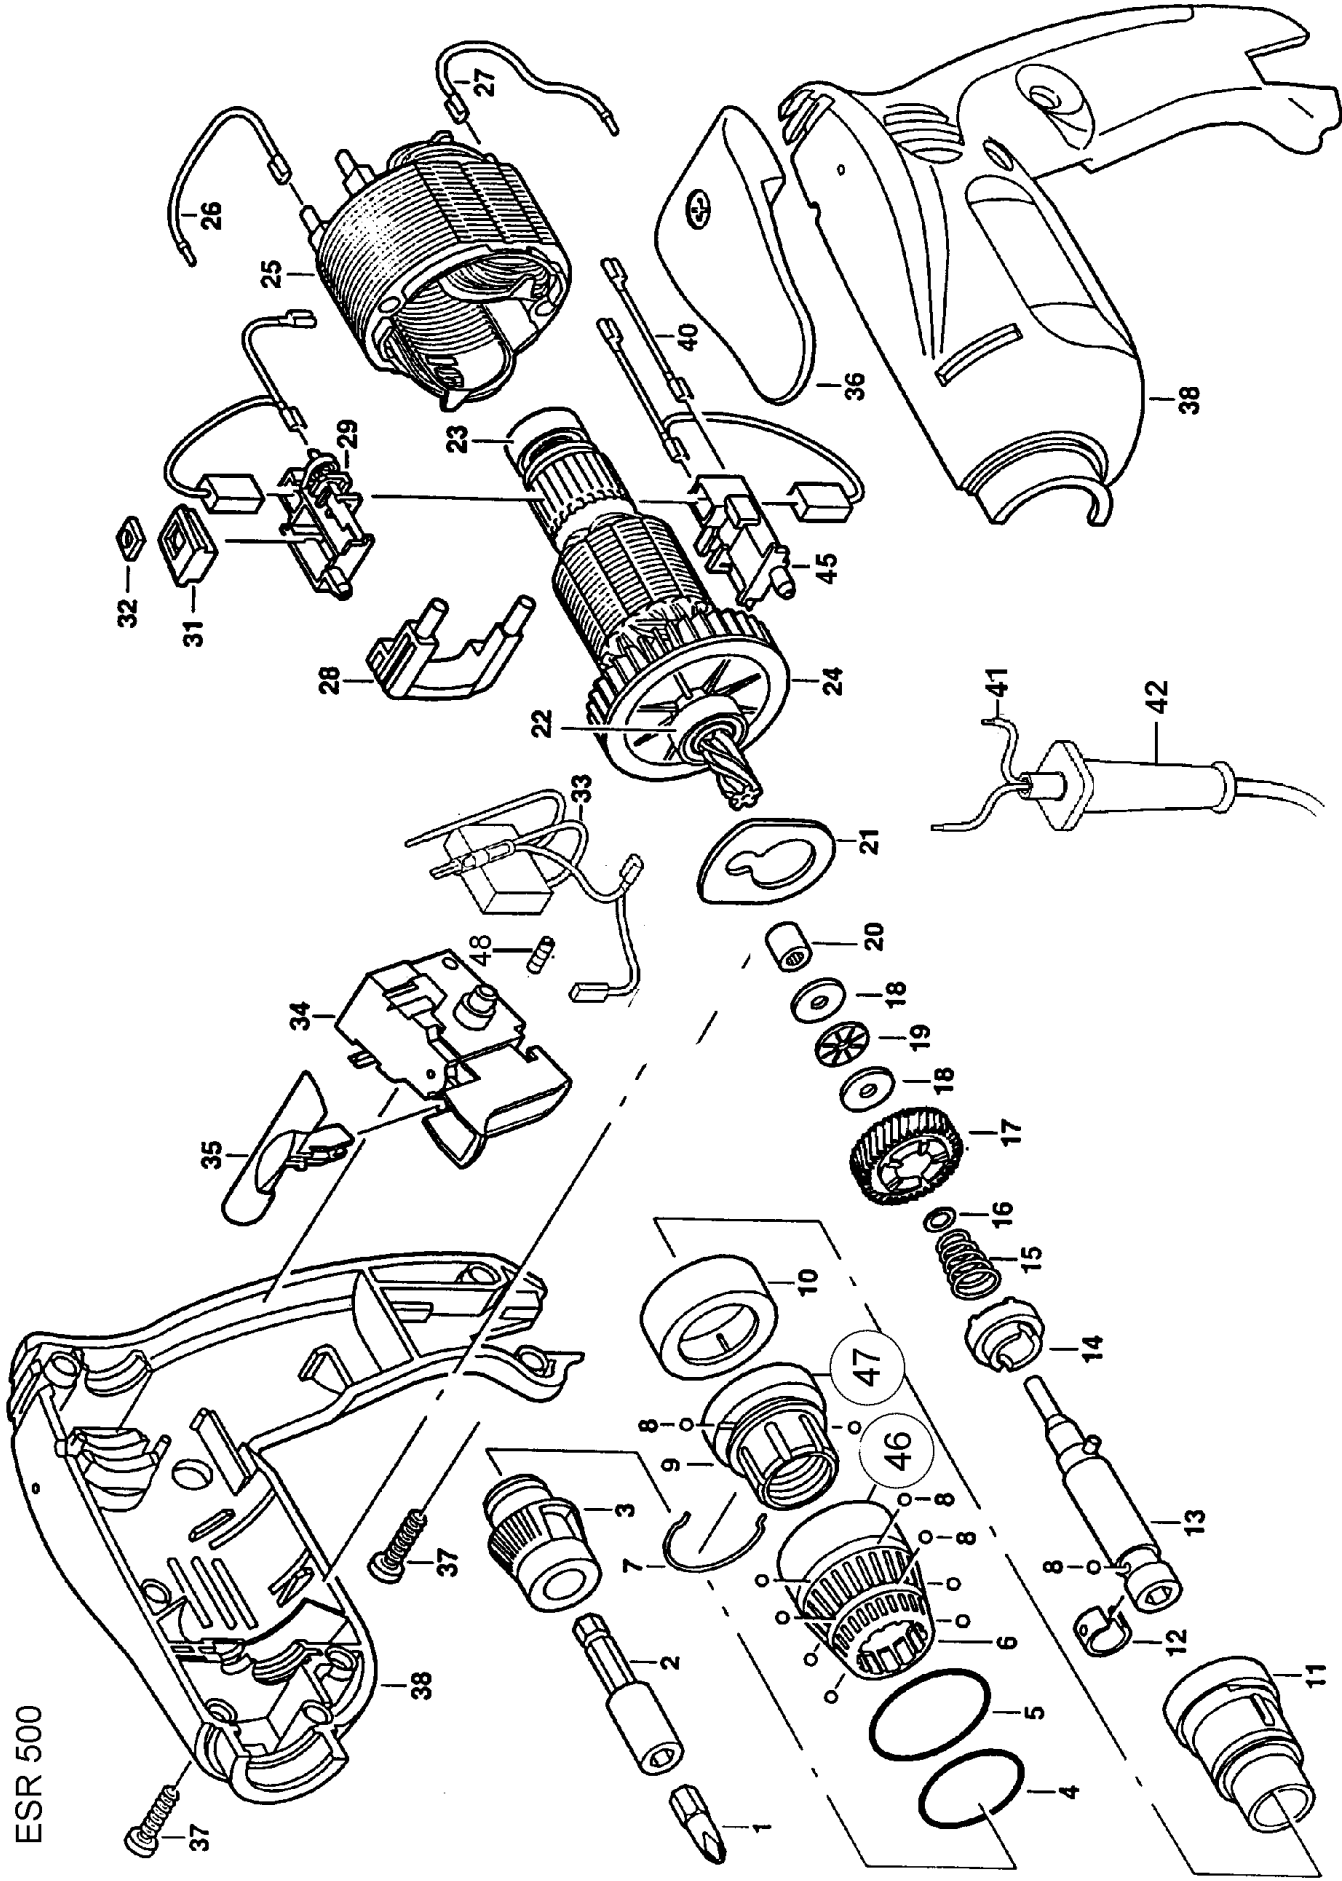

EIBENSTOCK
Elektrowerkzeuge

Ersatzteilliste

ESR 500

Nr.	Bezeichnung	Bestellnr.	Stk	Preis	Nr.	Bezeichnung	Bestellnr.	Stk	Preis
				€/Stk					€/Stk
1	Bit Ph. 1/4", Gr.2	62023706	1	4,50	25	Polring	62035006	1	32,50
2	Bithalter	62047084	1	11,62	26	Litze / schwarz 190 mm	62046687	1	4,50
3	Tiefenanschlag	62046875	1	21,26	27	Litze 140 mm	62048663	1	4,00
4	O-Ring	62046993	1	3,00	28	Litzenbrücke	62046823	1	4,50
5	O-Ring	62046873	1	3,00	29	Kohleh. + Kohleb. m. Litze 100 mm	62047390	1	21,26
6	Einstellhülse	62046872	1	10,00	30				
7	Spannbügel	62046874	1	5,00	31	Gürtelhakengegenhalter	62047382	1	3,50
8	Stahlkugel 4 mm	62011504	10	1,00	32	Mutter M5	62045580	1	2,00
9	Gewindehülse	62046869	1	8,76	33	Entstörkondensator	62046844	1	15,00
10	Gehäusering	62048669	1	10,88	34	Elektronikschalter, kpl.	62047753	1	62,50
11	Adaptionshülse	62048311	1	22,50	35	Umschaltstößel	62046824	1	4,50
12	Blattfeder	62046882	1	5,00	36	Gürtelhaken	62047146	1	6,88
13	Schraubspindel	62046880	1	32,50	37	Linsenschraube	62045983	7	2,00
14	Kupplungsring	62048389	1	40,00	38	Gehäuse	62048668	1	25,00
15	Druckfeder	62046892	1	2,50	39				
16	Distanzscheibe	62016922	1	2,50	40	Litze / gelb - 60 mm	62046841	1	4,00
17	Kupplungszahnrad	62047485	1	25,00	41	Netzkabel 4 m	62019637	1	22,50
18	Axialscheibe	62046889	1	5,00	42	Knickschutzfülle	62012015	1	3,50
19	Axial-Nadelkranz	62046890	1	6,26	43				
20	Sinterlager	62046596	1	5,00	44				
21	Lagerblech	62046232	1	5,00	45	Kohleh. + Kohleb. m. Litze 60 mm	62047392	1	21,26
22	Kugellager	62046546	1	7,50	46	Einstellhülse	62046871	1	23,76
23	Kugellager 607 ZZ	62029259	1	8,76	47	Gewindehülse	62046868	1	35,00
24	Anker mit Lager	62035011	1	62,50	48	Gewindestift	62018347	1	2,00