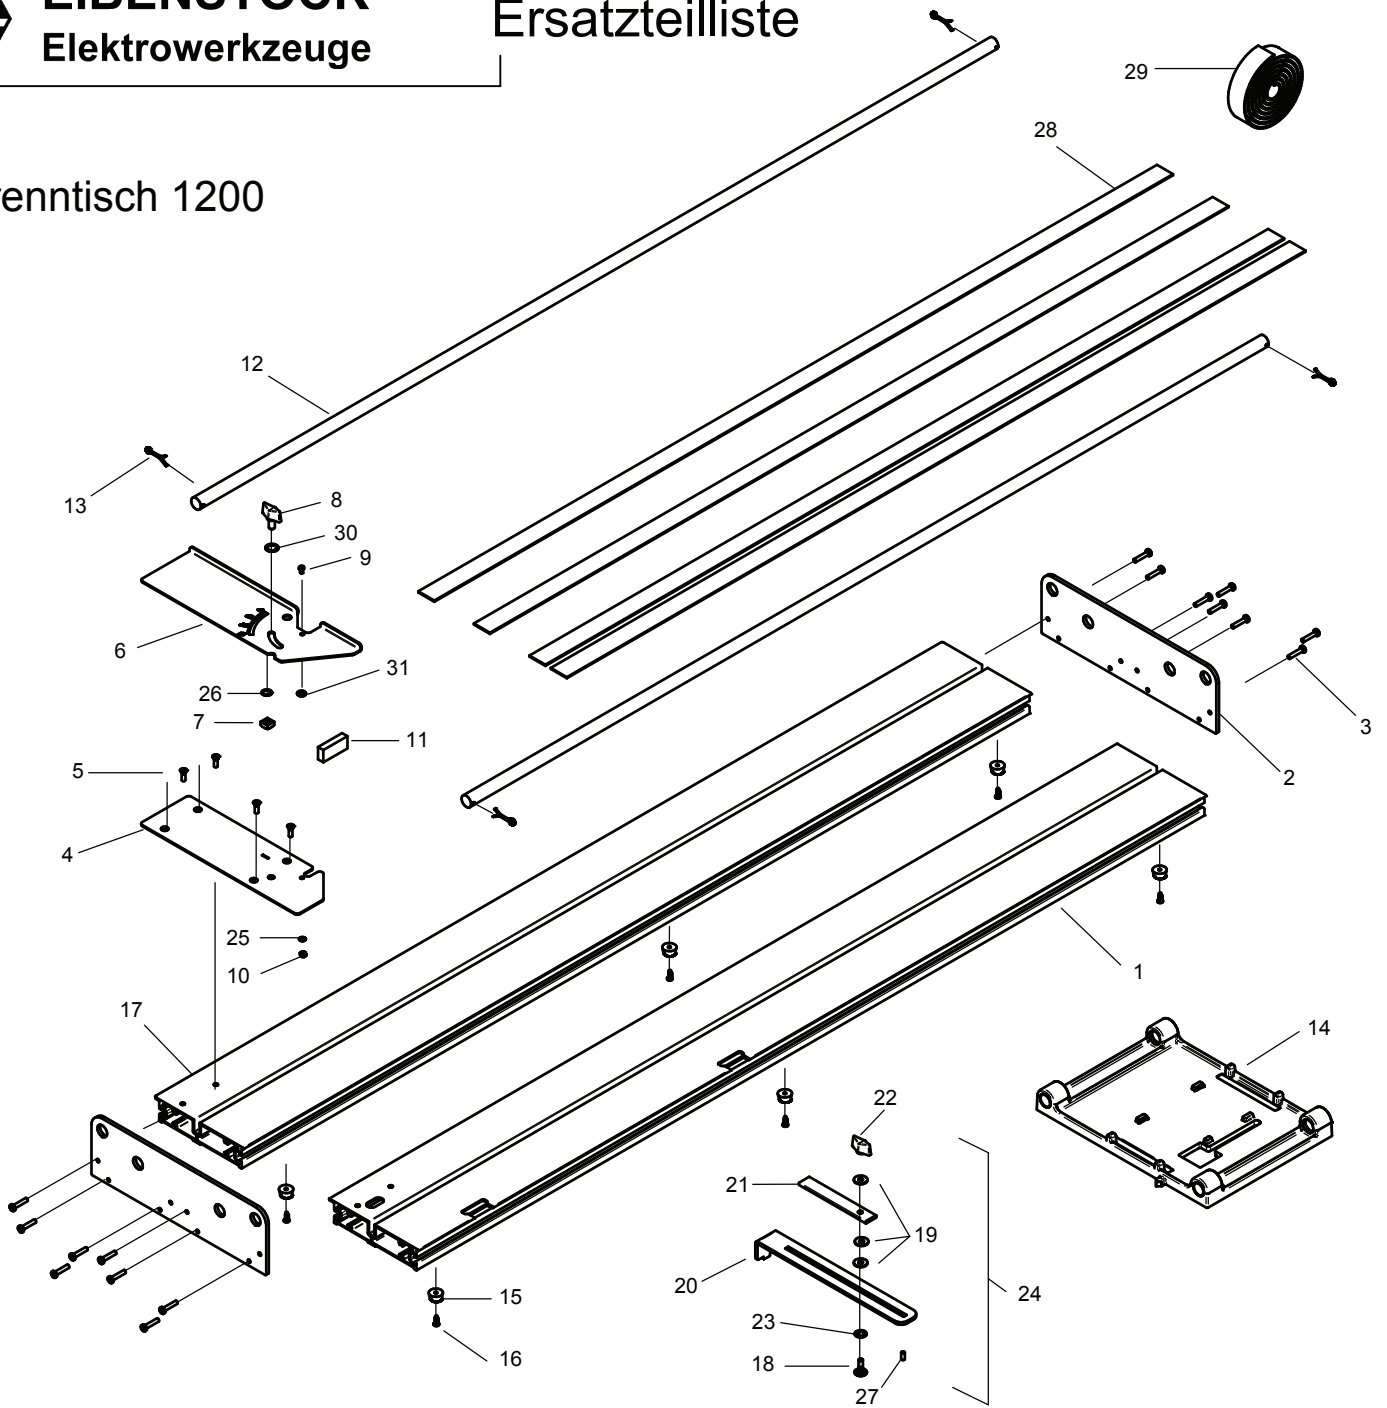

Ersatzteilliste

Trenntisch 1200

Trenntisch 1200

09802000

Nr.	Bezeichnung	Bestellnr.	Stk	Preis	Nr.	Bezeichnung	Bestellnr.	Stk	Preis
				€/Stk					€/Stk
1	Grundprofil, links	79802913	1	143,76	17	Grundprofil, rechts	79802910	1	175,00
2	Profilhalterung	7660V915	2	15,00	18	Flachrundschrabe M6x20	40600043	1	1,00
3	Gewindeschneidschraube M5x25	40600040	16	1,00	19	U-Scheibe 6,4	80201376	3	0,50
4	Grundtafel	766UN925	1	8,12	20	Halterung	7660V945	1	13,76
5	Gewindeschneidschraube M5x20	80201168	4	1,00	21	Anschlag	7660V944	1	6,26
6	Winkelanschlag	7660V930	1	12,50	22	Plastflügelmutter M6	40600045	1	3,50
7	Vierkantmutter M8	40600048	1	1,00	23	Paßscheibe 9/15x0,5	40600044	1	1,00
8	Flügelschraube M8x16	80201482	1	2,50	24	Parallelanschlag, kpl. (incl. 18-23,27)	7660V943	1	35,00
9	Flachkopfschraube M4x4	40600085	1	1,00	25	U-Scheibe 4,3	80201371	1	0,50
10	Sechskantmutter M4	80201019	1	0,50	26	Paßscheibe 8/14x0,2	40600053	1	1,00
11	Moosgummidichtung	7660V965	1	4,00	27	Steckkerbstift 6x12	40600054	1	2,00
12	Führungsstange 1200	7660V906	2	97,50	28	Zellgummiband 1383mm	766UN912	4	17,50
13	Splint 3,2x25	40600056	4	1,00	29	Zellgummiband Rolle 10m	40600067	1	162,50
14	Trägerschlitten, kpl.	7660V92U	1	150,00	30	Paßscheibe 8/14x1	40600084	1	1,00
15	Anschraubfüße	40600038	6	2,00	31	Paßscheibe 6/12x0,2	40600086	1	1,00
16	Schraube 4,2x13	80201270	6	0,50					