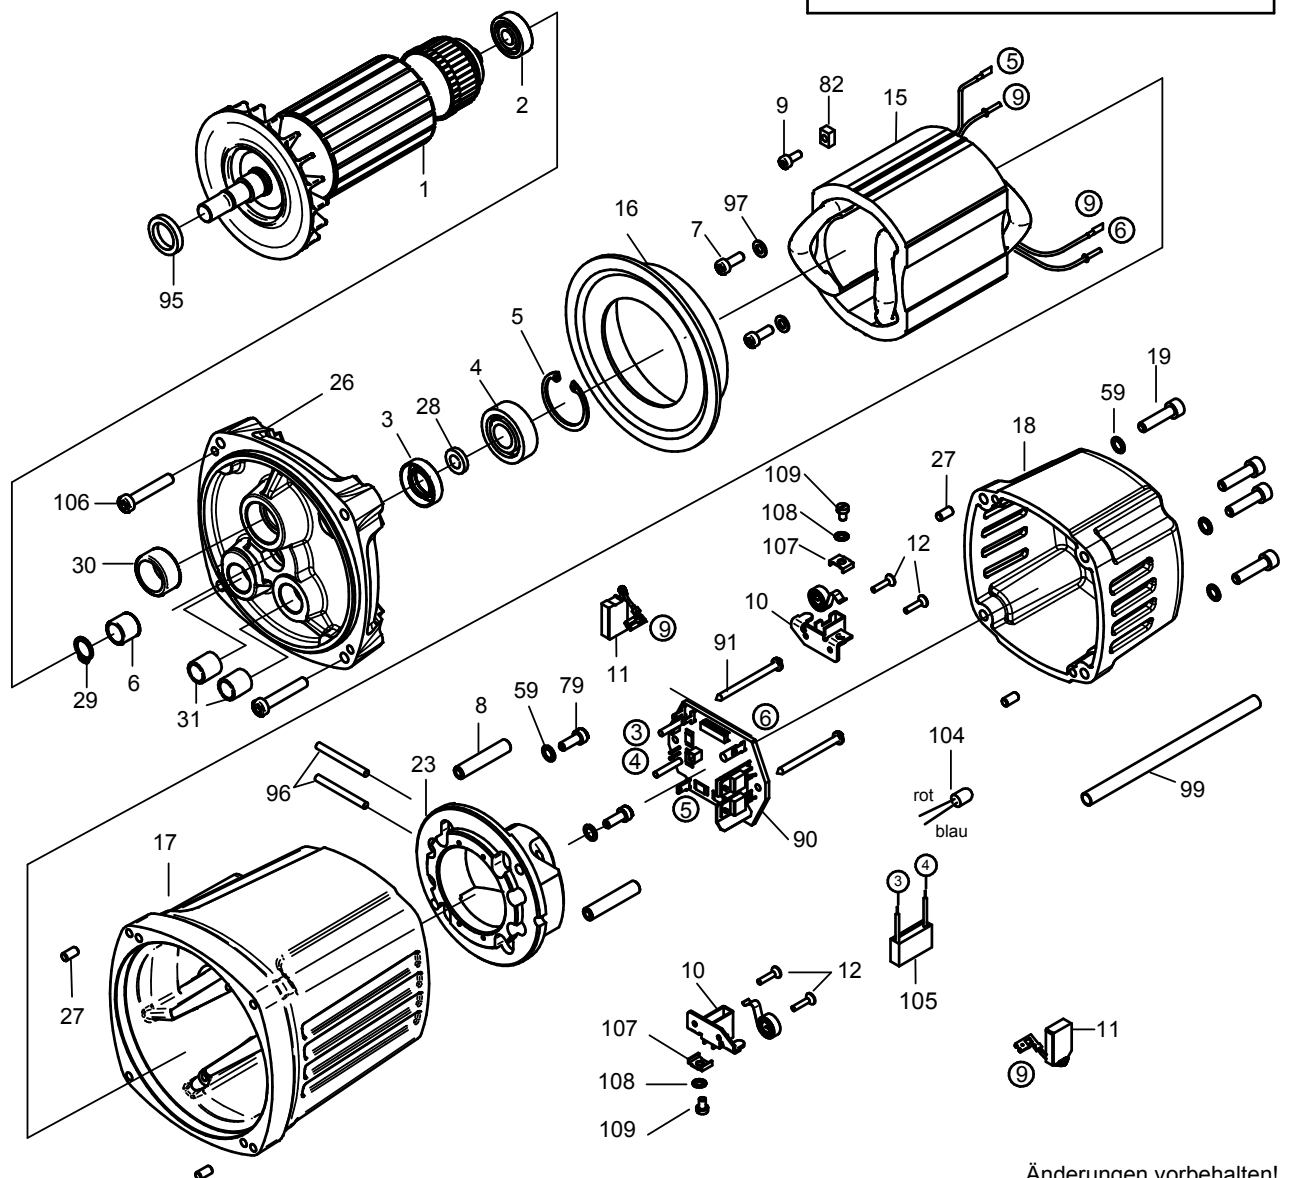

EIBENSTOCK
Elektrowerkzeuge

Umrüstsatz

im Folienbeutel

PLD 450.1 B Motor
230 V

07/15

Änderungen vorbehalten!

PLD 450.1 B Motor - 230 V

7373C20U

Nr.	Bezeichnung	Bestellnr.	Stk	Preis €/Stk	Nr.	Bezeichnung	Bestellnr.	Stk	Preis €/Stk
1	Läufer, kpl.	7373C100	1	362,50	59	Sicherungsscheibe 6	80201362	6	0,50
2	Rillenkugellager 6201 2RSL	80410103	1	12,50					
3	Wellendichtring WA 15x28x7	83000230	1	6,26	79	Schraube M6x14	80201428	2	0,50
4	Rillenkugellager 6202 2RS	80410112	1	12,50	80				
5	Sicherungsring 35/1,5	80201334	1	0,50	81				
6	Lagerring	80420160	1	9,38	82	Passfeder	73737205	1	5,62
7	Schraube M5x14	80201103	2	0,50	83				
8	Hülse	73737288	2	7,50	84				
9	Schraube M4x12	80201182	1	0,50	85				
10	Bürstenhalter	80204510	2	11,62	86				
11	Kohlebürste	80700072	2	11,62	87				
12	Schraube 2,9x9,5	80201251	4	0,50	88				
13	Zahnscheibe A4,3	80200752	1	0,50	89				
14	Linsenschraube M4x10	80201201	1	0,50	90	Elektronik	76339280	1	137,50
15	Polring	7B401552	1	175,00	91	Schraube 3,9x50	80201416	2	0,50
16	Luftleitring	7373C140	1	22,50	92				
17	Motorgehäuse	73737200	1	162,50	93				
18	Kappe	73737240	1	56,26	94				
19	Schraube M6x25	80201125	4	0,50	95	Distanzbuchse	7373C125	1	4,50
20	Schalterkasten	73737630	1	10,00	96	Rundschnur Ø 4x40	73737218	2	2,00
21					97	U-Scheibe 5,3	80201374	2	0,50
22					98				
23	Lagerbrücke	73737215	1	32,50	99	Isolierschlauchsatz	73737286	1	2,50
24					100				
25					101				
26	Getriebelagerschild, grün	73737610	1	75,00	102				
27	Steckkerbstift 5x12	80200584	4	0,50	103	LED-Halterung	73531325	1	1,00
28	Passscheibe 12/18x1	80200500	1	0,50	104	Leuchtdiode	80601154	1	3,50
29	Sicherungsring 12/1	80201321	1	0,50	105	Entstörkondensator	80500010	1	5,00
30	Nadelhülse HK 2012	80420150	1	9,38	106	Schraube M6x35	80201136	2	1,00
31	Nadelhülse HK 1212	80420130	2	8,12	107	Kontaktscheibe	85000038	2	0,50
32					108	Zahnscheibe A4,3	80200752	2	0,50
33	Getriebedichtung	82000064	1	3,00	109	Schraube M4x6	80201154	2	0,50