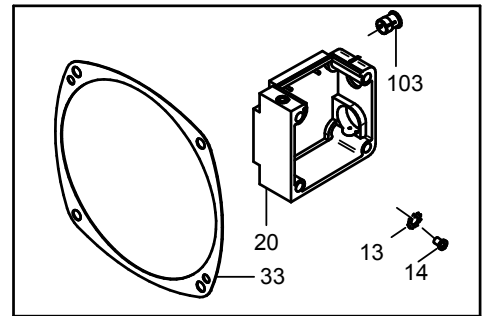

EIBENSTOCK
Elektrowerkzeuge

Umrüstsatz

im Folienbeutel

PLD 450.1 B Motor
230 V

07/15

Änderungen vorbehalten!

PLD 450.1 B Motor - 230 V

7373C20U