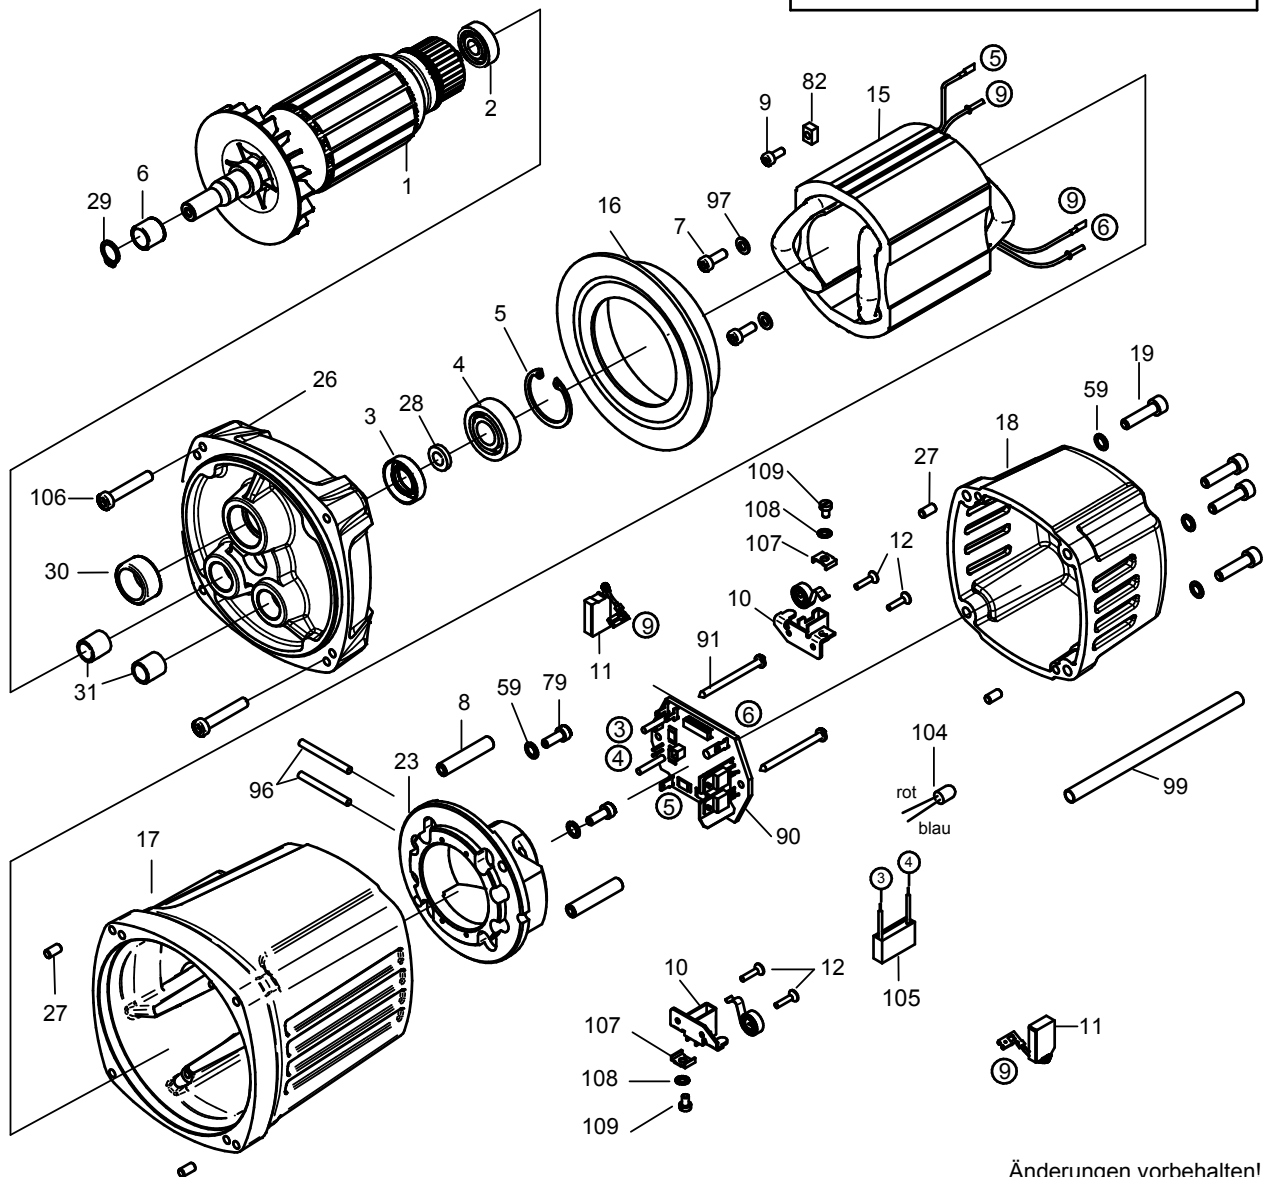

EIBENSTOCK
Elektrowerkzeuge

Umrüstsatz

im Folienbeutel

PLD 450 B Motor
230 V

02/15

Änderungen vorbehalten!

PLD 450 B Motor - 230 V

7373720U

Nr.	Bezeichnung	Bestellnr.	Stk	Preis €/Stk	Nr.	Bezeichnung	Bestellnr.	Stk	Preis €/Stk
1	Läufer, kpl.	73737100	1	362,50	59	Sicherungsscheibe 6	80201362	6	0,50
2	Rillenkugellager 6201 2RSL	80410103	1	12,50					
3	Wellendichtring WA 15x28x7	83000230	1	6,26	79	Schraube M6x14	80201428	2	0,50
4	Rillenkugellager 6202 2RS	80410112	1	12,50	80				
5	Sicherungsring 35/1,5	80201334	1	0,50	81				
6	Lagerring	80420160	1	9,38	82	Passfeder	73737205	1	5,62
7	Schraube M5x14	80201103	2	0,50	83				
8	Hülse	73737288	2	7,50	84				
9	Schraube M4x12	80201182	1	0,50	85				
10	Bürstenhalter	80204510	2	11,62	86				
11	Kohlebürste	80700072	2	11,62	87				
12	Schraube 2,9x9,5	80201251	4	0,50	88				
13	Zahnscheibe A4,3	80200752	1	0,50	89				
14	Linsenschraube M4x10	80201201	1	0,50	90	Elektronik	76339280	1	137,50
15	Polring	7B401552	1	175,00	91	Schraube 3,9x50	80201416	2	0,50
16	Luftleitring	73737140	1	22,50	92				
17	Motorgehäuse	73737200	1	162,50	93				
18	Kappe	73737240	1	56,26	94				
19	Schraube M6x25	80201125	4	0,50	95				
20	Schalterkasten	73737630	1	10,00	96	Rundschnur Ø 4x40	73737218	2	2,00
21					97	U-Scheibe 5,3	80201374	2	0,50
22					98				
23	Lagerbrücke	73737215	1	32,50	99	Isolierschlauchsatz	73737286	1	2,50
24					100				
25					101				
26	Getriebelagerschild, grün	73737610	1	75,00	102				
27	Steckkerbstift 5x12	80200584	4	0,50	103	LED-Halterung	73531325	1	1,00
28	Passscheibe 12/18x1	80200500	1	0,50	104	Leuchtdiode	80601154	1	3,50
29	Sicherungsring 12/1	80201321	1	0,50	105	Entstörkondensator	80500010	1	5,00
30	Nadelhülse HK 2012	80420150	1	9,38	106	Schraube M6x35	80201136	2	1,00
31	Nadelhülse HK 1212	80420130	2	8,12	107	Kontaktscheibe	85000038	2	0,50
32					108	Zahnscheibe A4,3	80200752	2	0,50
33	Getriebedichtung	82000064	1	3,00	109	Schraube M4x6	80201154	2	0,50