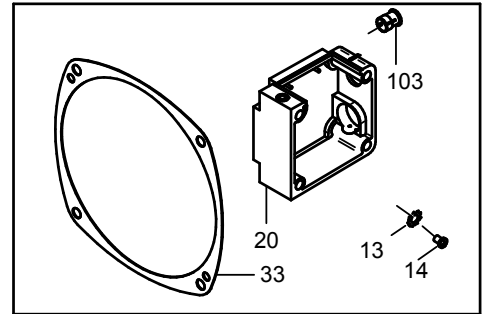

EIBENSTOCK
Elektrowerkzeuge

Umrüstsatz

im Folienbeutel

PLD 450 B Motor
230 V

02/15

Änderungen vorbehalten!

PLD 450 B Motor - 230 V

7373720U

Nr.	Bezeichnung	Bestellnr.	Stk	Preis €/Stk	Nr.	Bezeichnung	Bestellnr.	Stk	Preis €/Stk
1	Läufer, kpl.	73737100	1	362,50	59	Sicherungsscheibe 6	80201362	6	0,50
2	Rillenkugellager 6201 2RSL	80410103	1	12,50					
3	Wellendichtring WA 15x28x7	83000230	1	6,26	79	Schraube M6x14	80201428	2	0,50
4	Rillenkugellager 6202 2RS	80410112	1	12,50	80				
5	Sicherungsring 35/1,5	80201334	1	0,50	81				
6	Lagerring	80420160	1	9,38	82	Passfeder	73737205	1	5,62
7	Schraube M5x14	80201103	2	0,50	83				
8	Hülse	73737288	2	7,50	84				
9	Schraube M4x12	80201182	1	0,50	85				
10	Bürstenhalter	80204510	2	11,62	86				
11	Kohlebürste	80700072	2	11,62	87				
12	Schraube 2,9x9,5	80201251	4	0,50	88				
13	Zahnscheibe A4,3	80200752	1	0,50	89				
14	Linsenschraube M4x10	80201201	1	0,50	90	Elektronik	76339280	1	137,50
15	Polring	7B401552	1	175,00	91	Schraube 3,9x50	80201416	2	0,50
16	Luftleitring	73737140	1	22,50	92				
17	Motorgehäuse	73737200	1	162,50	93				
18	Kappe	73737240	1	56,26	94				
19	Schraube M6x25	80201125	4	0,50	95				
20	Schalterkasten	73737630	1	10,00	96	Rundschnur Ø 4x40	73737218	2	2,00
21					97	U-Scheibe 5,3	80201374	2	0,50
22					98				
23	Lagerbrücke	73737215	1	32,50	99	Isolierschlauchsatz	73737286	1	2,50
24					100				
25					101				
26	Getriebelagerschild, grün	73737610	1	75,00	102				
27	Steckkerbstift 5x12	80200584	4	0,50	103	LED-Halterung	73531325	1	1,00
28	Passscheibe 12/18x1	80200500	1	0,50	104	Leuchtdiode	80601154	1	3,50
29	Sicherungsring 12/1	80201321	1	0,50	105	Entstörkondensator	80500010	1	5,00
30	Nadelhülse HK 2012	80420150	1	9,38	106	Schraube M6x35	80201136	2	1,00
31	Nadelhülse HK 1212	80420130	2	8,12	107	Kontaktscheibe	85000038	2	0,50
32					108	Zahnscheibe A4,3	80200752	2	0,50
33	Getriebedichtung	82000064	1	3,00	109	Schraube M4x6	80201154	2	0,50